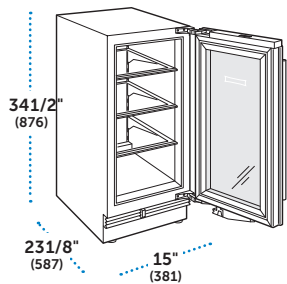

Centro de Bebidas de 15" con Puerta de Vidrio Modelo DEU1550BG

MODELO	PRECIO
DEU1550BG/L ✓	PEDIDO ESPECIAL
DEU1550BG/R ✓	PEDIDO ESPECIAL
DEU1550BA/L ✓	PEDIDO ESPECIAL
DEU1550BA/R ✓	PEDIDO ESPECIAL

✓ Requiere panel por separado

ESPECIFICACIONES

Dimensiones Totales	15"W (381) x 34 1/2"H (876) x 23 1/8"D (587)
Capacidad del Refrigerador	3.1 cu ft (88 L)
Peso con empaque	131 lbs (59 kg)
Consumo Anual de Energía	$22 (183 kWh)

CARACTERÍSTICAS

- 3 Estantes de vidrio ajustables
- 1 Estante fijo de vidrio
- Todos los estantes de vidrio cuentan con un nano-revestimiento a prueba de derrames
- Puerta de vidrio de vista completa y resistente a los rayos UV
- Luz LED ajustable
- Interior Espresso
- Alarma de puerta
- Vidrio de Alta Altitud disponible

Accesorios

Paneles Frontales de Acero Inoxidable

DESCRIPCIÓN	NÚMERO	PRECIO
Jaladera Tubular / RH	9029165	PEDIDO ESPECIAL
Jaladera Tubular/ RH /con Candado	9029163	PEDIDO ESPECIAL
Jaladera Tubular / LH	9029157	PEDIDO ESPECIAL
Jaladera Tubular/ LH /con Candado	9029158	PEDIDO ESPECIAL
Jaladera Pro / RH	9029161	PEDIDO ESPECIAL
Jaladera Pro / RH /con Candado	9029159	PEDIDO ESPECIAL
Jaladera Pro / LH	9029153	PEDIDO ESPECIAL
Jaladera Pro/ LH /con Candado	9029151	PEDIDO ESPECIAL

Los kits de paneles frontales incluyen el zoclo de acero inoxidable. Altura mínima de 34" (864) para su instalación.

Instalación Dual

DESCRIPCIÓN	NÚMERO	PRECIO
Kits de Instalación Dual		
Dos Unidades DEU*	9028869	PEDIDO ESPECIAL
Una Unidad DEU con una ID**	9035534	PEDIDO ESPECIAL
Zoclos de Acero Inoxidable		
30" (762)	7042653	PEDIDO ESPECIAL
Alto de 30" (762)***	7042678	PEDIDO ESPECIAL
39" (991)	7042654	PEDIDO ESPECIAL
Alto de 39" (991)***	7042679	PEDIDO ESPECIAL

*Solo para instalación de jaladera con jaladera.

**Solo para instalación de jaladera con cajón..

***Altura mínima de 34.5" (876) para instalación.

† Los zoclos duales pueden usarse en aplicaciones interiores y exteriores.

Accesorios

DESCRIPCIÓN	NÚMERO	PRECIO
Zoclo de Acero Inoxidable		
Alto de 15" (381)*	7042676	PEDIDO ESPECIAL
Kit para candado	7042232	PEDIDO ESPECIAL

*Altura mínima de 34.5" (876) para su instalación.