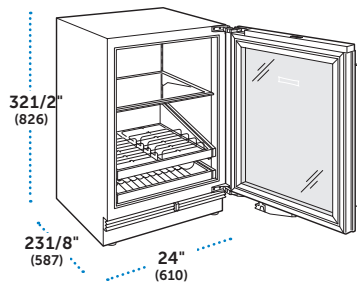

Centro de Bebidas ADA de 24" Modelo DEU2450BG

MODELO	PRECIO
DEU2450BG/ADA/L ✓	PEDIDO ESPECIAL
DEU2450BG/ADA/R ✓	PEDIDO ESPECIAL

✓ Requiere panel por separado

ESPECIFICACIONES

Dimensiones Totales	24"W (610) x 321/2"H (826) x 231/8"D (587)
Capacidad del Refrigerador	5.1 cu ft (144 L)
Peso con empaque	139 lbs (63 kg)
Consumo Anual de Energía	$26 (215 kWh)

CARACTERÍSTICAS

- 1 estante de vidrio ajustable
- Nano-recubrimiento a prueba de derrames en el estante de vidrio
- Estante vertical para bebidas de extensión completa con puertas ajustables
- Estante multiusos de extensión completa
- Puerta de vidrio de vista completa, resistente a los rayos UV
- Luz de acento LED ajustable
- Interior espresso
- Alarma de la puerta
- Vidrio de gran altura disponible

Accesorios

Panel de Puerta de Acero Inoxidable

DESCRIPCIÓN	NÚMERO	PRECIO
Jaladera Tubular / RH	9029179	PEDIDO ESPECIAL
Jaladera Tubular/RH/con Candado	9029181	PEDIDO ESPECIAL
Jaladera Tubular / LH	9029171	PEDIDO ESPECIAL
Jaladera Tubular/LH/con Candado	9029173	PEDIDO ESPECIAL
Jaladera Pro / RH	9029177	PEDIDO ESPECIAL
Jaladera Pro/ RH /con Candado	9029175	PEDIDO ESPECIAL
Jaladera Pro / LH	9029169	PEDIDO ESPECIAL
Jaladera Pro/ LH /con Candado	9029167	PEDIDO ESPECIAL

Los kits de paneles de puerta incluyen placa protectora de acero inoxidable sólido, altura mínima de instalación de 32" (813).

Instalación Dual

DESCRIPCIÓN	NÚMERO	PRECIO
Kits de Instalación Dual		
Dos Unidades DEU*	9035533	PEDIDO ESPECIAL
Zoclos de Acero Inoxidable		
48" (1219)	7042655	PEDIDO ESPECIAL
Alto de 48" (1219)**	7042680	PEDIDO ESPECIAL

*Usar cuando se instalan dos unidades debajo del mostrador de altura ADA. Solo instalación de jaladera con jaladera.

**Altura mínima de instalación de 32,5" (826).

Accesorios

DESCRIPCIÓN	NÚMERO	PRECIO
Zoclos de Acero Inoxidable		
Alto de 24" (610)*	7042677	N/C
Kit para candado	7042232	$138

*Altura mínima de instalación de 32,5" (826).