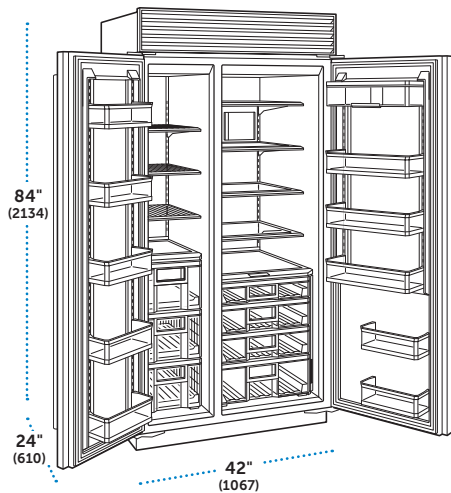

Lado a Lado de 42" Modelo CL2450S

MODELO	PRECIO
CL4250S/O**✓	$14,294
CL4250S/S/T	$16,786
CL4250S/S/P	PEDIDO ESPECIAL

Las opciones de diseño empotrado y enmarcado se logran especificando un modelo superpuesto. Los modelos superpuestos incluyen un marco de rejilla que acepta un inserto de panel clásico con rejillas, de acero inoxidable sólido, con rejillas profesionales o personalizado.

†Este modelo no tiene la certificación ENERGY STAR®.

✓ Requiere panel por separado

ESPECIFICACIONES

Dimensiones Totales	42"W (1067) x 84"H (2134) x 24"D (610)
Capacidad del Refrigerador	16 .0 cu ft (452 L)
Capacidad del Congelador	8 .8 cu ft (248 L)
Peso con empaque	620 lbs (281 kg)
Consumo Anual de Energía	$91 (762 kWh)

CARACTERÍSTICAS

- Sistema de refrigeración inteligente Split Climate™
- Iluminación LED ClearSight™ con modo nocturno
- Acentos de acero inoxidable

Refrigerador

- 4 estantes de vidrio ajustables
- 4 cajones para verduras con divisores extraíbles
- 2 estantes de puerta estacionarios y 3 ajustables
- Compartimento abatible para lácteos
- Sistema de purificación de aire

Congelador

- Máquina de hielo con contenedor removible
- 3 estantes de alambre ajustables
- 5 estantes de puerta ajustables
- 2 cajones de almacenamiento
- Sistema de filtración de agua

Accesorios

Rejillas

ALTURA TERMINADA	NÚMERO	PRECIO
Overlay o Flush Inset		
Marco de Rejilla de 84" (2134)	9044753	PEDIDO ESPECIAL
Acero Inoxidable		
Pro Louvered de 84" (2134)	9044757	PEDIDO ESPECIAL

Single Flush Inset – Acero Inoxidable

DESCRIPCIÓN	NÚMERO	PRECIO
Rejillas		
Acero Inoxidable de 84" (2134)	9036855	PEDIDO ESPECIAL
Pro Louvered de 84" (2134)	9045095	PEDIDO ESPECIAL
Jaladera Pro		
Panel del Refrigerador	9036857	PEDIDO ESPECIAL
Panel del Congelador	9036860	PEDIDO ESPECIAL
Jaladera Tubular		
Panel del Refrigerador	9036861	PEDIDO ESPECIAL
Panel del Congelador	9036863	PEDIDO ESPECIAL

Retrofit Panel Kit

DESCRIPCIÓN	NÚMERO	PRECIO
Overlay or Flush Inset		
Retrofit Panel Kit de 42" (1067)	9038296	PEDIDO ESPECIAL

Adapte los paneles existentes de la serie integrada (BI) a un nuevo modelo de la serie clásica (CL). El panel de la rejilla debe reducirse en altura 1 1/2" (38).

Accesorios

DESCRIPCIÓN	NÚMERO	PRECIO
Kits de Montaje		
Panel Frontal	9044760	PEDIDO ESPECIAL
Panel Lateral	7003407	PEDIDO ESPECIAL
Paneles Laterales		
Acero Inoxidable (1)	9044759	PEDIDO ESPECIAL
Zoclo de Acero Inoxidable	9038633	PEDIDO ESPECIAL
Contenedor de Huevos	7007506	PEDIDO ESPECIAL
90° Door Stop	7005865	PEDIDO ESPECIAL
Filtros y Cartuchos		
Filtro de Agua	4204490	$81
Cartucho Purificador de Aire	7042798	$69