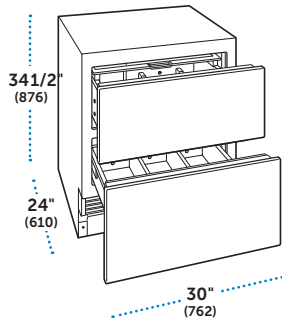

Todo Refrigerador—Bajo Cubierta de 30" Modelo ID-30R

MODELO	PRECIO
ID-30R ✓	$6,414

✓ Requiere panel por separado

ESPECIFICACIONES

Dimensiones Totales	30"W (762) x 34 1/2"H (876) x 24"D (610)
Capacidad del Refrigerador	5.3 cu ft (151 L)
Peso con empaque	210 lbs (95 kg)
Consumo Anual de Energía	$27 (221 kWh)

CARACTERÍSTICAS

- 2 Cajones refrigeradores de almacenamiento con divisiones extraíbles

Accesorios

Paneles de Acero para Cajones (Set con 2 paneles)

DESCRIPCIÓN	NÚMERO	PRECIO
ZOCLO DE 4" (102)		
Panel con Jaladera Tubular	7023702	$773
Panel con Jaladera Profesional	7025308	$773

Instalación Dual

DESCRIPCIÓN	NÚMERO	PRECIO
Kit de Instalación Dual	7024476	$231
ZOCLOS*		
Acero Inoxidable de 48" (1219)	7026838	$81
Acero Inoxidable de 54" (1372)	7026839	PEDIDO ESPECIAL
Acero Inoxidable de 60" (1524)	7026840	PEDIDO ESPECIAL
Acero Inoxidable de 66" (1676)	7026841	PEDIDO ESPECIAL

*Admite alturas de zoclos de 4" (102).

Accesorios

DESCRIPCIÓN	NÚMERO	PRECIO
KIT DE MONTAJE		
Soporte del Panel del Cajón	7028082	PEDIDO ESPECIAL
Zoclo Separador Reducido	7029956	PEDIDO ESPECIAL
Tapa para Cajón	7007506	PEDIDO ESPECIAL

*Necesario para zoclos de 3 7/8" (98) a 2" (51).