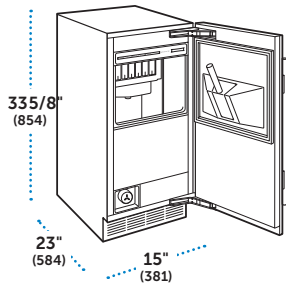

Máquina de Hielo Bajo Cubierta

Máquina de Hielos de 15" Modelo UC-15I(P)

MODELO	PRECIO
UC-15I ✓	$4,621
UC-15IP ✓	$5,811

✓ Requiere panel por separado

ESPECIFICACIONES

Dimensiones Totales	15"W (381) x 335/8"H (854) x 23"D (584)
Capacidad de almacenaje de hielos	26 lbs (12 kg)
Peso con empaque	117 lbs (53 kg)

CARACTERÍSTICAS

- Cuchara para hielos
- Bomba de Drenaje (UC-15IP)
- Sistema de filtración de agua