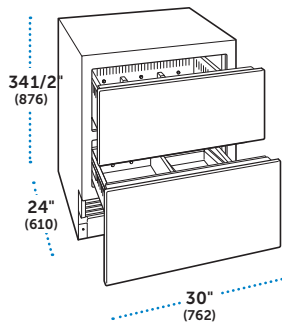

Todo Congelador—Bajo Cubierta de 30" Modelo ID-30F(I)

MODELO	PRECIO
ID-30F ✓	PEDIDO ESPECIAL
ID-30FI ✓	PEDIDO ESPECIAL

✓ Requiere panel por separado

ESPECIFICACIONES

Dimensiones Totales	30"W (762) x 34 1/2"H (876) x 24"D (610)
Capacidad del Congelador	5.1 cu ft (145 L)
Peso con empaque	210 lbs (95 kg)
Consumo Anual de Energía	
ID-30F	$43 (356 kWh)
ID-30FI	$48 (399 kWh)

CARACTERÍSTICAS

- 2 cajones congeladores de almacenamiento con divisiones cajones extraíbles
- Máquina de hielos automática (ID-30FI)

Accesorios

Paneles de Acero para Cajones (Set con 2 paneles)

DESCRIPCIÓN	NÚMERO	PRECIO
ZOCLO DE 4" (102)		
Jaladera Tubular	7023702	$773
Jaladera Profesional	7025308	$773

Instalación Dual

DESCRIPCIÓN	NÚMERO	PRECIO
Kit de Instalación Dual	7024476	$231

ZOCLOS*

Acero Inoxidable de 48" (1219)	7026838	$81
Acero Inoxidable de 54" (1372)	7026839	PEDIDO ESPECIAL
Acero Inoxidable de 60" (1524)	7026840	PEDIDO ESPECIAL
Acero Inoxidable de 66" (1676)	7026841	PEDIDO ESPECIAL

*Admite alturas de zoclos de 4" (102).

Accesorios

DESCRIPCIÓN	NÚMERO	PRECIO
KIT DE MONTAJE		
Soporte del Panel del Cajón	7028082	PEDIDO ESPECIAL
Zoclo Separador Reducido	7029956	PEDIDO ESPECIAL

*Necesario para zoclos de 3 7/8" (98) a 2" (51).