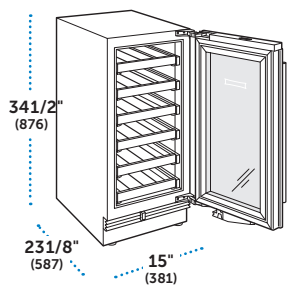

Conservador de Vino Bajo Cubierta de 15" Modelo DEU1550W

MODELO	PRECIO	
DEU1550W/R ✓	DEU1550W/L ✓	PEDIDO ESPECIAL
DEU1550WA/R ✓	DEU1550WA/L ✓	PEDIDO ESPECIAL

✓ Requiere panel por separado

ESPECIFICACIONES

Dimensiones Totales	15"W (381) x 34 1/2"H (876) x 23 1/8"D (587)
Diseño	Bajo Cubierta
Capacidad del Conservador de Vinos	24 botellas (750 ml)
Peso con empaque	131 lbs (59 kg)

CARACTERÍSTICAS

- Sistema de almacenamiento de vino de una sola zona
- 6 canastillas de extensión completa
- Puerta de vidrio de vista completa, resistente a los rayos UV
- Luz de acento LED ajustable
- Interior espresso
- Alarma de la puerta
- Vidrio de gran altura disponible

Accesorios

Panel Frontales de Acero Inoxidable

DESCRIPCIÓN	NÚMERO	PRECIO
Jaladera Tubular / RH	9029165	PEDIDO ESPECIAL
Jaladera Tubular/RH/con Candado	9029163	PEDIDO ESPECIAL
Jaladera Tubular / LH	9029157	PEDIDO ESPECIAL
Jaladera Tubular/LH/con Candado	9029158	PEDIDO ESPECIAL
Jaladera Pro / RH	9029161	PEDIDO ESPECIAL
Jaladera Pro/ RH /con Candado	9029159	PEDIDO ESPECIAL
Jaladera Pro / LH	9029153	PEDIDO ESPECIAL
Jaladera Pro/ LH /con Candado	9029151	PEDIDO ESPECIAL

Los kits de paneles de puerta incluyen placa protectora de acero inoxidable sólido, altura mínima de instalación de 34" (864).

Instalación Dual

DESCRIPCIÓN	NÚMERO	PRECIO
Kits de Instalación Dual		
Dos Unidades DEU	9028869	PEDIDO ESPECIAL
Una DEU con una ID**	9035534	PEDIDO ESPECIAL
Zoclos de Acero Inoxidable		
30" (762)	7042653	PEDIDO ESPECIAL
Alto de 30" (762)***	7042678	PEDIDO ESPECIAL
39" (991)	7042654	PEDIDO ESPECIAL
Alto de 39" (991)***	7042679	PEDIDO ESPECIAL

*Usar cuando se instalan dos unidades debajo del mostrador. Solo instalación de jaladera con jaladera.

**Úselo cuando instale una unidad bajo el mostrador doble con una cajonera. Solo instalación de manija a cajón.

***Altura mínima de instalación de 34,5" (876).

Accesorios

DESCRIPCIÓN	NÚMERO	PRECIO
Zoclo de Acero Inoxidable		
Alto de 15" (381)*	7042676	PEDIDO ESPECIAL
Kit para candado	7042232	PEDIDO ESPECIAL
Puerta Sólida Panel Ready RH**	7042314	PEDIDO ESPECIAL
Puerta Sólida Panel Ready LH**	7042315	PEDIDO ESPECIAL
Etiqueta para inventario (15)	7031944	PEDIDO ESPECIAL
Etiqueta para inventario / Escribible (15)	7030331	PEDIDO ESPECIAL

*Altura mínima de instalación de 34,5" (876).

**La instalación requiere servicio autorizado.