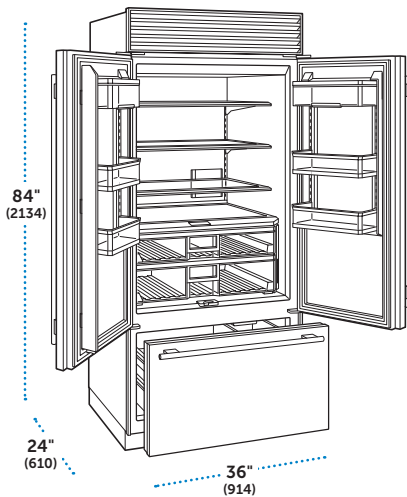

Arriba y Abajo con Puerta Francesa de 36" Modelo CL3650UFD

MODELO	PRECIO
CL3650UFD/O* ✓	PEDIDO ESPECIAL
CL3650UFD/S/T	PEDIDO ESPECIAL
CL3650UFD/S/P	PEDIDO ESPECIAL

*Las opciones de diseño empotrado y enmarcado se logran especificando un modelo superpuesto. Los modelos superpuestos incluyen un marco de rejilla que acepta un inserto de panel clásico con rejillas, de acero inoxidable sólido, rejillas profesionales o personalizado.

✓ Requiere panel por separado

ESPECIFICACIONES

Dimensiones Totales	36"W (914) x 84"H (2134) x 24"D (610)
Capacidad del Refrigerador	15.3 cu ft (433 L)
Capacidad del Congelador	5.2 cu ft (148 L)
Peso con empaque	568 lbs (258 kg)
Consumo Anual de Energía	$78 (651 kWh)

CARACTERÍSTICAS

- Sistema de refrigeración inteligente Split Climate™
- Iluminación LED ClearSight™ con modo nocturno
- Acentos de acero inoxidable

Refrigerador

- 3 estantes de vidrio ajustables
- 2 cajones para verduras con divisores extraíbles
- 4 estantes de puerta ajustables
- 2 compartimentos abatibles para lácteos
- Sistema de Purificación de aire

Congelador

- Cajón de extensión completa con canasta de congelador expandible
- Máquina de hielo con depósito extraíble
- Sistema de filtración de agua

Accesorios

Rejillas

ALTURA TOTAL	NÚMERO	PRECIO
Overlay o Flush Inset		
Marco de Rejilla de 84" (2134)	9044752	PEDIDO ESPECIAL
Acero Inoxidable		
Pro Louvered de 84" (2134)	9044756	PEDIDO ESPECIAL

Single Flush Inset – Acero Inoxidable

DESCRIPCIÓN	NÚMERO	PRECIO
Rejillas		
Acero Inoxidable Sólido de 84" (2134)	9038230	PEDIDO ESPECIAL
Pro Louvered de 84" (2134)	9045094	PEDIDO ESPECIAL
Jaladera Pro		
Panel de Puerta	9038363	PEDIDO ESPECIAL
Panel de Cajón	9038366	PEDIDO ESPECIAL
Jaladera Tubular		
Panel de Puerta	9038364	PEDIDO ESPECIAL
Panel de Cajón	9038367	PEDIDO ESPECIAL

Retrofit Panel Kit

DESCRIPCIÓN	NÚMERO	PRECIO
Overlay o Flush Inset		
Retrofit Panel Kit de 36" (889)	9038294	PEDIDO ESPECIAL

Adapte los paneles existentes de la serie integrada (BI) a un nuevo modelo de la serie clásica (CL). El panel de la rejilla debe reducirse en altura 1 1/2" (38).

Accesorios

DESCRIPCIÓN	NÚMERO	PRECIO
Kits de Montaje		
Panel Frontal	9044760	PEDIDO ESPECIAL
Panel Lateral	7003407	PEDIDO ESPECIAL
Paneles Laterales		
Acero Inoxidable (1)	9044759	PEDIDO ESPECIAL
Zoclo de Acero Inoxidable	9038632	PEDIDO ESPECIAL
Contenedor de huevos	7007506	PEDIDO ESPECIAL
Door Stop de 90°	7005865	PEDIDO ESPECIAL
Filtros y Cartuchos		
Filtro de Agua	4204490	$81
Cartucho Purificador de Aire	7042798	$69