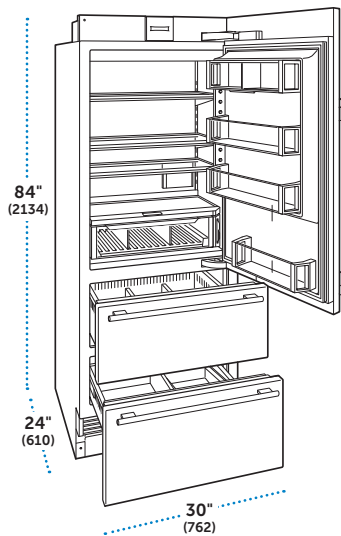

Combinado – Alto de 30" Modelo DET3050CI

MODELO	PRECIO	
DET3050CI/L ✓	DET3050CI/R ✓	PEDIDO ESPECIAL
DET3050CIID/L ✓	DET3050CIID/R ✓	PEDIDO ESPECIAL

✓ Requiere panel por separado

CARACTERÍSTICAS

Dimensiones Totales	30"W (762) x 84"H (2134) x 24"D (610)
Capacidad del Refrigerador	10.7 cu ft (303 L)
Capacidad del Congelador	4.9 cu ft (139 L)
Peso con empaque	400 lbs (181 kg)
Consumo Anual de Energía	$72 (602 kWh)

ESPECIFICACIONES

- Sistema de refrigeración inteligente Split Climate™
- Iluminación LED ClearSight™ con modo nocturno
- Acentos de acero inoxidable
- 2 zonas de temperatura

Refrigerador

- 3 estantes de vidrio ajustables
- Cajón para verduras con divisores
- 1 estante de puerta estacionario y 2 ajustables
- Compartimento abatible para lácteos
- Sistema de purificación de aire
- Dispensador de agua interno (DET3050CIID)

Congelador

- 2 cajones congeladores de extensión completa; uno con divisores ajustables
- Máquina de hielo con depósito extraíble
- Sistema de filtración de agua

Accesorios

Paneles de Puerta de Acero Inoxidable

DESCRIPCIÓN	NÚMERO	PRECIO
Altura Terminada de 84" (2134)		
Jaladera Tubular / RH	7023706	PEDIDO ESPECIAL
Jaladera Tubular / LH	7023707	PEDIDO ESPECIAL
Jaladera Pro / RH	7025312	PEDIDO ESPECIAL
Jaladera Pro / LH	7025313	PEDIDO ESPECIAL

Paneles de Cajón de Acero Inoxidable (Set de 2 piezas)

DESCRIPCIÓN	NÚMERO	PRECIO
Zoclo de 4" (102)		
Jaladera Tubular	7023702	$773
Jaladera Pro	7025308	$773

Instalación Dual

DESCRIPCIÓN	NÚMERO	PRECIO
Kits de Instalación Dual		
Jaladera con Jaladera	7023628	$335
Jaladera con Bisagra	7029829	$335
Bisagra con Bisagra	7029830	PEDIDO ESPECIAL
Zoclos		
Acero Inoxidable de 48" (1219)	7026838	$81
Acero Inoxidable de 54" (1372)	7026839	PEDIDO ESPECIAL
Acero Inoxidable de 60" (1524)	7026840	PEDIDO ESPECIAL
Acero Inoxidable de 66" (1676)	7026841	PEDIDO ESPECIAL

Accesorios

DESCRIPCIÓN	NÚMERO	PRECIO
Panel de Cerramiento		
Lateral del Acero Inox (1)	7031340	$1,115
Kit de Montaje		
Soporte de Panel de Cajón	7028082	PEDIDO ESPECIAL
Zoclo Separador Reducido	7029956	PEDIDO ESPECIAL
Contenedor de huevos	7007506	PEDIDO ESPECIAL
Filtros y Cartuchos		
Filtro de Agua	4204490	$81
Cartucho Purificador de Aire	7042798	$69