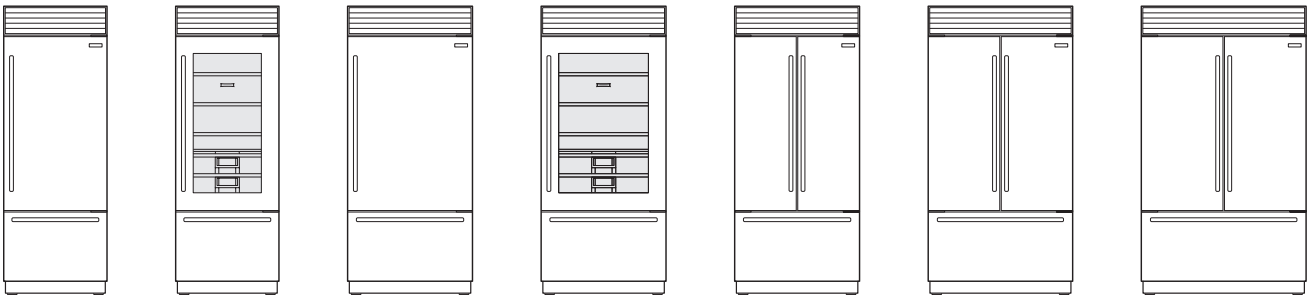

Modelos Arriba y Abajo

CL3050U(ID)

CL3050UG

CL3650U(ID)

CL3650UG

CL3650UFD(ID)

CL4250UFD(ID)

CL4850UFD(ID)