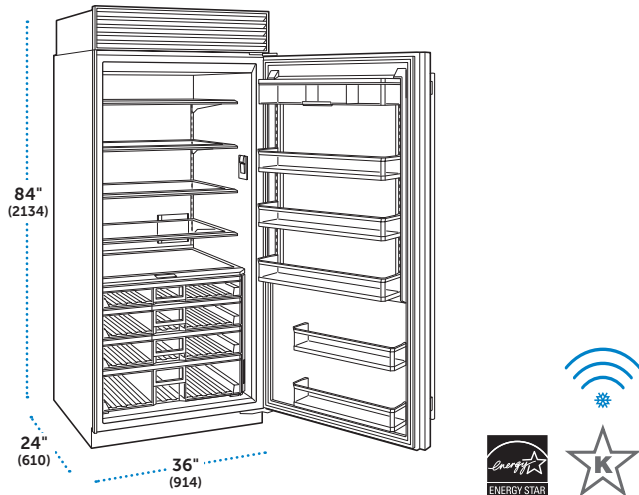

Todo Refrigerador de 36" con Dispensador Interior Modelo CL3650RID

MODELO	PRECIO
CL3650RID/O/R*	PEDIDO ESPECIAL
CL3650RID/S/T/R	PEDIDO ESPECIAL
CL3650RID/S/P/R	PEDIDO ESPECIAL
CL3650RID/O/L*†	PEDIDO ESPECIAL
CL3650RID/S/T/L	PEDIDO ESPECIAL
CL3650RID/S/P/L	PEDIDO ESPECIAL

* Las opciones de diseño frame y flush inset se logran especificando un modelo overlay. Los modelos overlay incluyen un inserto de parrilla que acepta acanalado clásico, sólido de acero inoxidable, pro acanalado o panel a la medida.

† Este modelo no cuenta con la certificación ENERGY STAR®.

✓ Requiere panel por separado

ESPECIFICACIONES

Dimensiones Totales	36"W (914) x 84"H (2134) x 24"D (610)
Capacidad del Refrigerador	22.8 pies cúbicos (646 L)
Peso con empaque	517 lbs (235 kg)
Consumo Anual de Energía	
CL3650RID/O	$49 (411 kWh)
CL3650RID/S/T, CL3650RID/S/P	$44 (370 kWh)

CARACTERÍSTICAS

- Sistema de refrigeración inteligente Split Climate™
- Iluminación LED ClearSight™ con modo nocturno
- Acentos de acero inoxidable
- 4 estantes de vidrio ajustables
- 4 cajones para verduras con divisores extraíbles
- 3 estantes de puerta ajustables y 2 estacionarios
- Compartimento para lácteos abatible
- Sistema de purificación de aire
- Dispensador de agua interno
- Sistema de filtración de agua

Accesorios

Rejillas

ALTURA FINAL	NÚMERO	PRECIO
Overlay o Flush Inset		
Marco de rejilla de 84" (2134)	9044752	PEDIDO ESPECIAL
Acero Inoxidable		
Pro Louvered de 84" (2134)	9044756	PEDIDO ESPECIAL

Kit de Instalación Dual

DESCRIPCIÓN	NÚMERO	PRECIO
Todos los Diseños		
Kit de Instalación Dual	9033707	PEDIDO ESPECIAL

Solo para instalaciones de jaladera con jaladera. El kit incluye tira de moldura central, resistencia y accesorios de montaje.

Kit de Instalación Dual con Rejilla de Doble Ancho

DESCRIPCIÓN	NÚMERO	PRECIO
Overlay o Flush Inset		
Marco de Rejilla de 66" (1676)	9038707	PEDIDO ESPECIAL
Marco de Rejilla de 72" (1829)	9033703	PEDIDO ESPECIAL
Acero Inoxidable		
Pro Louvered de 66" (1676)	9038709	PEDIDO ESPECIAL
Pro Louvered de 72" (1829)	9033704	PEDIDO ESPECIAL

Solo para instalaciones de jaladera con jaladera. El kit incluye una placa protectora de doble ancho y una rejilla de doble ancho para una altura terminada de 84" (2134), tira de moldura central, resistencia y accesorios de montaje.