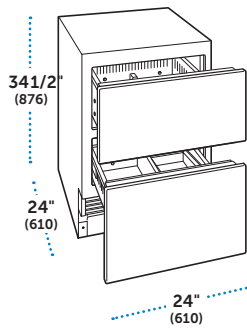

Todo Congelador—Bajo Cubierta de 24" Modelo ID-24F(I)

MODELO	PRECIO
ID-24F ✓	$6,197
ID-24FI ✓	PEDIDO ESPECIAL
✓ Requiere panel por separado	

ESPECIFICACIONES

Dimensiones Totales	24"W (610) x 34 1/2"H (876) x 24"D (610)
Capacidad del Congelador	3.8 cu ft (109 L)
Peso con empaque	170 lbs (77 kg)
Consumo Anual de Energía	$45 (377 kWh)

CARACTERÍSTICAS

- 2 cajones congeladores de almacenamiento con divisiones extraíbles
- Máquina de hielos automática (ID-24FI)

Accesorios

Paneles de Acero para Cajones (Set con 2 paneles)

DESCRIPCIÓN	NÚMERO	PRECIO
ZOCLO DE 4" (102)		
Panel con Jaladera Tubular	7025408	$704
Panel con Jaladera Profesional	7025360	$704

Instalación Dual

DESCRIPCIÓN	NÚMERO	PRECIO
Kit de Instalación Dual	7024476	$231
ZOCLOS*		
Acero Inoxidable de 42" (1067)	7027399	PEDIDO ESPECIAL
Acero Inoxidable de 48" (1219)	7026838	$81
Acero Inoxidable de 54" (1372)	7026839	PEDIDO ESPECIAL
Acero Inoxidable de 60" (1524)	7026840	PEDIDO ESPECIAL

*Admite alturas de zoclos de 4" (102).

Accesorios

DESCRIPCIÓN	NÚMERO	PRECIO
Zoclo Separador Reducido	7029956	PEDIDO ESPECIAL

*Necesario para zoclos de 3 7/8" (98) a 2" (51).