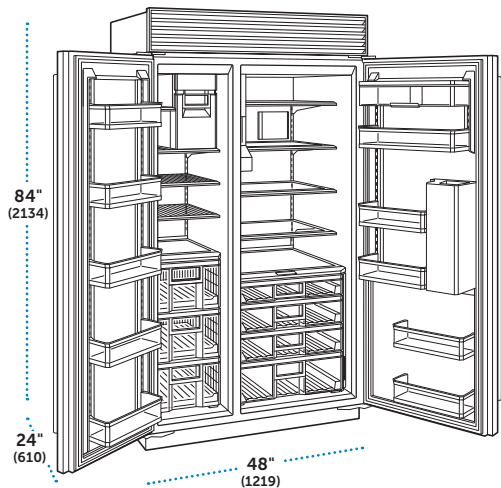

Lado a Lado de 48" con Dispensador Modelo CL4850SD

MODELO	PRECIO
CL4850SD/O*✓	PEDIDO ESPECIAL
CL4850SD/S/T	PEDIDO ESPECIAL
CL4850SD/S/P	PEDIDO ESPECIAL

Las opciones de diseño empotrado y enmarcado se logran especificando un modelo superpuesto. Los modelos superpuestos incluyen un marco de rejilla que acepta un inserto de panel clásico con rejillas, de acero inoxidable sólido, con rejillas profesionales o personalizado.

✓ Requiere panel por separado

ESPECIFICACIONES

Dimensiones Totales	48"W (1219) x 84"H (2134) x 24"D (610)
Capacidad del Refrigerador	17.9 cu ft (506 L)
Capacidad del Congelador	10.5 cu ft (297 L)
Peso con empaque	712 lbs (323 kg)
Consumo Anual de Energía	$105 (875 kWh)

CARACTERÍSTICAS

- Sistema de refrigeración inteligente Split Climate™
- Iluminación LED ClearSight™ con modo nocturno
- Acentos de acero inoxidable

Refrigerador

- 4 estantes de vidrio ajustables
- 4 cajones para verduras con divisores extraíbles
- 2 estantes de puerta fijos y 3 ajustables
- Compartimento abatible para lácteos
- Sistema de purificación de aire

Congelador

- Máquina de hielo con dispensador externo
- 2 estantes de alambre ajustables
- 5 estantes de puerta ajustables
- 3 cajones de almacenamiento
- Estante plegable
- Sistema de filtración de agua

Accesorios

Rejillas

ALTURA TERMINADA	NÚMERO	PRECIO
Overlay o Flush Inset		
Marco de Rejilla de 84" (2134)	9044754	PEDIDO ESPECIAL
Acero Inoxidable		
Pro Louvered de 84" (2134)	9044758	PEDIDO ESPECIAL

Single Flush Inset – Acero Inoxidable

DESCRIPCIÓN	NÚMERO	PRECIO
Rejillas		
Acero Inoxidable de 84" (2134)	9036856	PEDIDO ESPECIAL
Pro Louvered de 84" (2134)	9045096	PEDIDO ESPECIAL
Jaladera Pro		
Panel del Refrigerador	9036865	PEDIDO ESPECIAL
Panel del Congelador	9036866	PEDIDO ESPECIAL
Jaladera Tubular		
Panel del Refrigerador	9036868	PEDIDO ESPECIAL
Panel del Congelador	9036869	PEDIDO ESPECIAL

Accesorios

DESCRIPCIÓN	NÚMERO	PRECIO
Kits de Montaje		
Panel Frontal	9044760	PEDIDO ESPECIAL
Panel Lateral	7003407	PEDIDO ESPECIAL
Paneles Laterales		
Acero Inoxidable (1)	9044759	PEDIDO ESPECIAL
Zoclo de Acero Inoxidable	9038634	PEDIDO ESPECIAL
Contenedor de Huevos	7007506	PEDIDO ESPECIAL
90° Door Stop	7005865	PEDIDO ESPECIAL
Filtros y Cartuchos		
Filtro de Agua	4204490	$81
Cartucho Purificador de Aire	7042798	$69