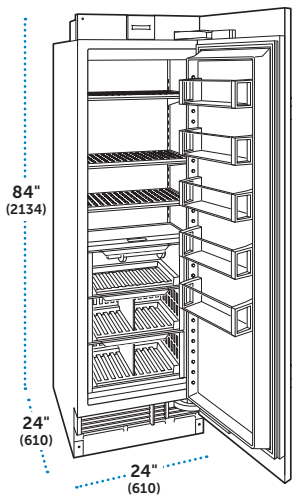

Todo Congelador – Columna de 24" Modelo DEC2450FI

MODELO	PRECIO
DEC2450FI/R ✓	PEDIDO ESPECIAL
DEC2450FI/L ✓	$11,128

✓ Requiere panel por separado

ESPECIFICACIONES

Dimensiones Totales	24"W (610) x 84"H (2134) x 24"D (610)
Capacidad del Congelador	12.4 cu ft (351 L)
Peso con empaque	365 lbs (166 kg)
Consumo Anual de Energía	$61 (512 kWh)

CARACTERÍSTICAS

- Iluminación LED ClearSight™ con modo nocturno
- Acentos de acero inoxidable
- 3 estantes de alambre ajustables
- 2 cajones de almacenamiento con divisores ajustables
- 5 estantes de puerta ajustables
- Cajón de hielo con máquina de hielo automática
- Sistema de filtración de agua

Accesorios

Paneles de Puerta de Acero Inoxidable

DESCRIPCIÓN	NÚMERO	PRECIO
Altura en Aleta de 84" (2134) – Zoclo de 4" (102)		
Jaladera Tubular / RH	7023710	PEDIDO ESPECIAL
Jaladera Tubular / LH	7023711	PEDIDO ESPECIAL
Jaladera Pro / RH	7025320	PEDIDO ESPECIAL
Jaladera Pro / LH	7025321	PEDIDO ESPECIAL

Instalación Dual

DESCRIPCIÓN	NÚMERO	PRECIO
Kits de Instalación Dual		
Jaladera con Jaladera	7023628	$335
Jaladera con Bisagra	7029829	$335
Bisagra con Bisagra	7029830	PEDIDO ESPECIAL
Zoclos		
Acero Inoxidable de 42" (1067)	7027399	PEDIDO ESPECIAL
Acero Inoxidable de 48" (1219)	7026838	$81
Acero Inoxidable de 54" (1372)	7026839	PEDIDO ESPECIAL
Acero Inoxidable de 60" (1524)	7026840	PEDIDO ESPECIAL

Accesorios

DESCRIPCIÓN	NÚMERO	PRECIO
Panel de Cerramiento		
Lateral del Acero Inox (1)	7031340	$1,373
Zoclo Separador Reducido	7029956	PEDIDO ESPECIAL
Filtros		
Filtro de Agua	4204490	$81