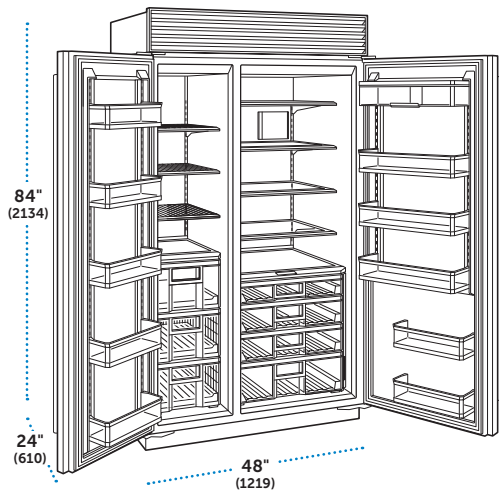

Lado a Lado de 48" Modelo CL4850S

MODELO	PRECIO
CL4850S/O*†✓	PEDIDO ESPECIAL
CL4850S/S/T	$18,107
CL4850S/S/P	PEDIDO ESPECIAL

Las opciones de diseño empotrado y enmarcado se logran especificando un modelo superpuesto. Los modelos superpuestos incluyen un marco de rejilla que acepta un inserto de panel clásico con rejillas, de acero inoxidable sólido, con rejillas profesionales o personalizado.

† Este modelo no tiene certificación ENERGY STAR®.

✓ Requiere panel por separado

ESPECIFICACIONES

Dimensiones Totales	48"W (1219) x 84"H (2134) x 24"D (610)
Capacidad del Refrigerador	18 .7 cu ft (531 L)
Capacidad del Congelador	10 .4 cu ft (294 L)
Peso con empaque	700 lbs (318 kg)
Consumo Anual de Energía	$98 (820 kWh)

CARACTERÍSTICAS

- Sistema de refrigeración inteligente Split Climate™
- Iluminación LED ClearSight™ con modo nocturno
- Acentos de acero inoxidable

Refrigerador

- 4 estantes de vidrio ajustables
- 4 cajones para verduras con divisores extraíbles
- 2 estantes de puerta fijos y 3 ajustables
- Compartimento abatible para lácteos
- Sistema de purificación de aire

Congelador

- Cajón de hielo con máquina de hielo
- 3 estantes de alambre ajustables
- 5 estantes de puerta ajustables
- 2 cajones de almacenamiento
- Sistema de filtración de agua

Accesorios

Rejillas

ALTURA TERMINADA	NÚMERO	PRECIO
Overlay o Flush Inset		
Marco de Rejilla de 84" (2134)	9044754	PEDIDO ESPECIAL
Acero Inoxidable		
Pro Louvered de 84" (2134)	9044758	PEDIDO ESPECIAL

Single Flush Inset – Acero Inoxidable

DESCRIPCIÓN	NÚMERO	PRECIO
Rejillas		
Acero Inoxidable de 84" (2134)	9036856	PEDIDO ESPECIAL
Pro Louvered de 84" (2134)	9045096	PEDIDO ESPECIAL
Jaladera Pro		
Panel del Refrigerador	9036864	PEDIDO ESPECIAL
Panel del Congelador	9036866	PEDIDO ESPECIAL
Jaladera Tubular		
Panel del Refrigerador	9036867	PEDIDO ESPECIAL
Panel del Congelador	9036869	PEDIDO ESPECIAL

Retrofit Panel Kit

DESCRIPCIÓN	NÚMERO	PRECIO
Overlay o Flush Inset		
Retrofit Panel Kit de 48" (1219)	9038297	PEDIDO ESPECIAL

Adapte los paneles existentes de la serie integrada (BI) a un nuevo modelo de la serie clásica (CL). El panel de la rejilla debe reducirse en altura 1 1/2" (38).

Accesorios

DESCRIPCIÓN	NÚMERO	PRECIO
Kits de Montaje		
Panel Frontal	9044760	PEDIDO ESPECIAL
Panel Lateral	7003407	PEDIDO ESPECIAL
Paneles Laterales		
Acero Inoxidable (1)	9044759	PEDIDO ESPECIAL
Zoclo de Acero Inoxidable	9038634	PEDIDO ESPECIAL
Contenedor de Huevos	7007506	PEDIDO ESPECIAL
90° Door Stop	7005865	PEDIDO ESPECIAL
Filtros y Cartuchos		
Filtro de Agua	4204490	$81
Cartucho Purificador de Aire	7042798	$69