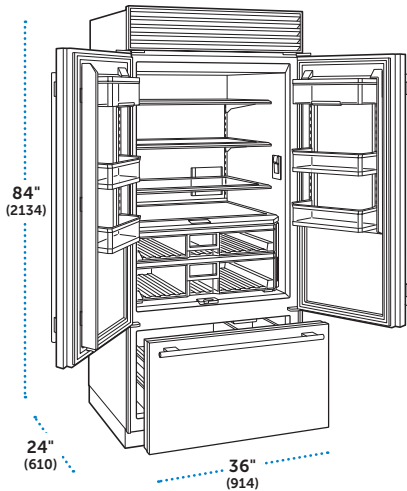

Arriba y Abajo con Puerta Francesa de 36" con Dispensador Interno Modelo CL3650UFDID

MODELO	PRECIO
CL3650UFDID/O*✓	PEDIDO ESPECIAL
CL3650UFDID/S/T	PEDIDO ESPECIAL
CL3650UFDID/S/P	PEDIDO ESPECIAL

*Las opciones de diseño empotrado y enmarcado se logran especificando un modelo superpuesto. Los modelos superpuestos incluyen un marco de rejilla que acepta un inserto de panel clásico con rejillas, de acero inoxidable sólido, con rejillas profesionales o personalizado.

✓ Requiere panel por separado

ESPECIFICACIONES

Dimensiones Totales	36"W (914) x 84"H (2134) x 24"D (610)
Capacidad del Refrigerador	15.3 cu ft (433 L)
Capacidad del Congelador	5.2 cu ft (148 L)
Peso con empaque	573 lbs (260 kg)
Consumo Anual de Energía	$78 (651 kWh)

CARACTERÍSTICAS

- Sistema de refrigeración inteligente Split Climate™
- Iluminación LED ClearSight™ con modo nocturno
- Acentos de acero inoxidable

Refrigerador

- 3 estantes de vidrio ajustables
- 2 cajones para verduras con divisores extraíbles
- 4 estantes de puerta ajustables
- 2 compartimentos abatibles para lácteos
- Sistema de purificación de aire
- Dispensador de agua interno

Congelador

- Cajón de extensión completa con canasta de congelador expandible
- Máquina de hielo con depósito extraíble
- Sistema de filtración de agua

Accesorios

Rejillas

ALTURA TERMINADA	NÚMERO	PRECIO
Overlay o Flush Inset		
Marco de Rejilla de 84" (2134)	9044752	PEDIDO ESPECIAL
Acero Inoxidable		
Pro Louvered de 84" (2134)	9044756	PEDIDO ESPECIAL

Single Flush Inset – Acero Inoxidable

DESCRIPCIÓN	NÚMERO	PRECIO
Rejillas		
Acero Inoxidable de 84" (2134)	9038230	PEDIDO ESPECIAL
Pro Louvered de 84" (2134)	9045094	PEDIDO ESPECIAL
Jaladera Profesional		
Panel de Puerta	9038363	PEDIDO ESPECIAL
Panel de Cajón	9038366	PEDIDO ESPECIAL
Jaladera Tubular		
Panel de Puerta	9038364	PEDIDO ESPECIAL
Panel de Cajón	9038367	PEDIDO ESPECIAL

Retrofit Panel Kit

DESCRIPCIÓN	NÚMERO	PRECIO
Overlay or Flush Inset		
Retrofit Panel Kit de 36" (889)	9038294	PEDIDO ESPECIAL

Adapte los paneles existentes de la serie integrada (BI) a un nuevo modelo de la serie clásica (CL). El panel de la rejilla debe reducirse en altura 1 1/2" (38).

Accesorios

DESCRIPCIÓN	NÚMERO	PRECIO
Kits de Montaje		
Panel Frontal	9044760	PEDIDO ESPECIAL
Panel Lateral	7003407	PEDIDO ESPECIAL
Paneles Laterales		
Acero Inoxidable (1)	9044759	PEDIDO ESPECIAL
Zoclo de Acero Inoxidable	9038632	PEDIDO ESPECIAL
Contenedor de huevos	7007506	PEDIDO ESPECIAL
90° Door Stop	7005865	PEDIDO ESPECIAL
Filtros y Cartuchos		
Filtro de Agua	4204490	$81
Cartucho Purificador de Aire	7042798	$69