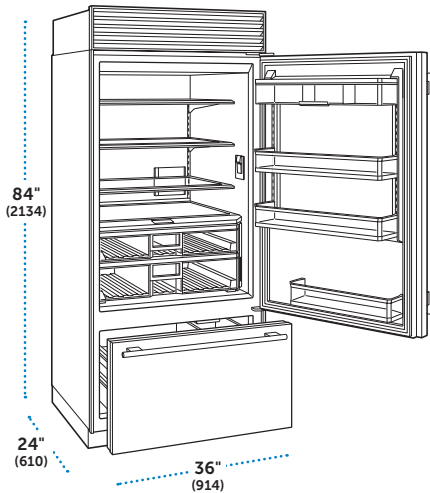

Arriba y Abajo de 36" con Dispensador Interno Modelo CL360UID

MODELO	PRECIO
CL3650UID/O/L**✓	CL3650UID/O/R**✓ PEDIDO ESPECIAL
CL3650UID/S/T/L	CL3650UID/S/T/R PEDIDO ESPECIAL
CL3650UID/S/P/L	CL3650UID/S/P/R PEDIDO ESPECIAL

Las opciones de diseño empotrado y enmarcado se logran especificando un modelo superpuesto. Los modelos superpuestos incluyen un marco de rejilla que acepta un inserto de panel clásico con persianas, de acero inoxidable sólido, con persianas profesionales o personalizado. ‡Este modelo no tiene certificación ENERGY STAR®.

✓ Requiere panel por separado

ESPECIFICACIONES

Dimensiones Totales	36"W (914) x 84"H (2134) x 24"D (610)
Capacidad del Refrigerador	15.6 cu ft (441L)
Capacidad del Congelador	5.2 cu ft (148 L)
Peso con empaque	576 lbs (261 kg)
Consumo Anual de Energía	$78 (654 kWh)

CARACTERÍSTICAS

- Sistema de refrigeración inteligente Split Climate™
- Iluminación LED ClearSight™ con modo nocturno
- Acentos de acero inoxidable

Refrigerador

- 3 estantes de vidrio ajustables
- 2 cajones para verduras con divisores extraíbles
- Sistema de purificación de aire

Congelador

- Cajón de extensión completa con canasta de congelador expandible
- Máquina de hielo con depósito extraíble
- Sistema de filtración de agua

Accesorios

Rejillas

ALTURA FINAL	NÚMERO	PRECIO
Overlay o Flush Inset		
Marco de Rejilla de 84" (2134)	9044752	PEDIDO ESPECIAL
Acero Inoxidable		
Pro Louvered de 84" (2134)	9044756	PEDIDO ESPECIAL

Kit de Instalación Dual

DESCRIPCIÓN	NÚMERO	PRECIO
Todos los Diseños		
Kit de Instalación Dual	9033707	PEDIDO ESPECIAL

Solo para instalaciones de jaladera con jaladera. El kit incluye tira de moldura central, calentador y accesorios de montaje.

Kit de Instalación Dual con Rejilla de Doble Ancho

DESCRIPCIÓN	NÚMERO	PRECIO
Overlay o Flush Inset		
Marco de Rejilla de 66" (1676)	9038707	PEDIDO ESPECIAL
Marco de Rejilla de 72" (1829)	9033703	PEDIDO ESPECIAL
Acero Inoxidable		
Pro Louvered de 66" (1676)	9038709	PEDIDO ESPECIAL
Pro Louvered de 72" (1829)	9033704	PEDIDO ESPECIAL

Solo para instalaciones de jaladera con jaladera. El kit incluye una placa protectora de doble ancho y una rejilla de doble ancho para una altura terminada de 84" (2134), tira de moldura central, calentador y accesorios de montaje.