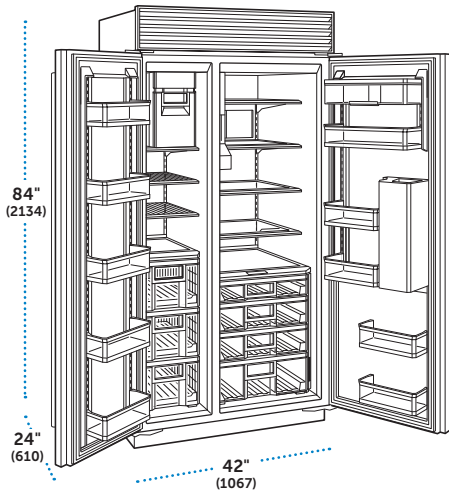

Lado a Lado de 42" con Dispensador Modelo CL4250SD

MODELO	PRECIO
CL4250SD/O* ✓	PEDIDO ESPECIAL
CL4250SD/S/T	PEDIDO ESPECIAL
CL4250SD/S/P	PEDIDO ESPECIAL

Las opciones de diseño empotrado y enmarcado se logran especificando un modelo superpuesto. Los modelos superpuestos incluyen un marco de rejilla que acepta un inserto de panel clásico con rejillas, de acero inoxidable sólido, con rejillas profesionales o personalizado.

✓ Requiere panel por separado

ESPECIFICACIONES

Dimensiones Totales	42"W (1067) x 84"H (2134) x 24"D (610)
Capacidad del Refrigerador	15 .1 cu ft (427 L)
Capacidad del Congelador	8 .9 cu ft (251 L)
Peso con empaque	632 lbs (287 kg)
Consumo Anual de Energía	$98 (817 kWh)

CARACTERÍSTICAS

- Sistema de refrigeración inteligente Split Climate™
- Iluminación LED ClearSight™ con modo nocturno
- Acentos de acero inoxidable

Refrigerador

- 4 estantes de vidrio ajustables
- 4 cajones para verduras con divisores extraíbles
- 2 estantes de puerta fijos y 3 ajustables
- Compartimento abatible para lácteos
- Sistema de purificación de aire

Congelador

- Máquina de hielo con dispensador externo
- 2 estantes de alambre ajustables
- 5 estantes de puerta ajustables
- 3 cajones de almacenamiento
- Estante plegable
- Sistema de filtración de agua

Accesorios

Rejillas

ALTURA TERMINADA	NÚMERO	PRECIO
Overlay o Flush Inset		
Marco de Rejilla de 84" (2134)	9044753	PEDIDO ESPECIAL
Acero Inoxidable		
Pro Louvered de 84" (2134)	9044757	PEDIDO ESPECIAL

Single Flush Inset – Acero Inoxidable

DESCRIPCIÓN	NÚMERO	PRECIO
Rejillas		
Acero Inoxidable de 84" (2134)	9036855	PEDIDO ESPECIAL
Pro Louvered de 84" (2134)	9045095	PEDIDO ESPECIAL
Jaladera Pro		
Panel del Refrigerador	9036858	PEDIDO ESPECIAL
Panel del Congelador	9036860	PEDIDO ESPECIAL
Jaladera Tubular		
Panel del Refrigerador	9036862	PEDIDO ESPECIAL
Panel del Congelador	9036863	PEDIDO ESPECIAL

Accesorios

DESCRIPCIÓN	NÚMERO	PRECIO
Kits de Montaje		
Panel Frontal	9044760	PEDIDO ESPECIAL
Panel Lateral	7003407	PEDIDO ESPECIAL
Paneles Laterales		
Acero Inoxidable (1)	9044759	PEDIDO ESPECIAL
Zoclo de Acero Inoxidable	9038633	PEDIDO ESPECIAL
Contenedor de Huevos	7007506	PEDIDO ESPECIAL
90° Door Stop	7005865	PEDIDO ESPECIAL
Filtros y Cartuchos		
Filtro de Agua	4204490	$81
Cartucho Purificador de Aire	7042798	$69