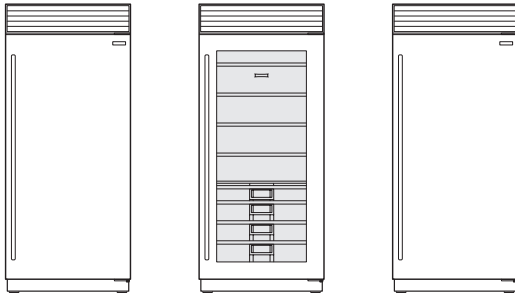

Refrigeración Serie Clásica

Modelos Todo Refrigerador / Todo Congelador

CL3650R(ID)

CL3650RG

CL3650F

Modelos mostrados en acero inoxidable con jaladera tubular.
Especifique la Bisagra Derecha (-RH) o Bisagra Izquierda (-LH) de la puerta cuando realice su pedido.

Las dimensiones totales están basadas en los modelos de acero inoxidable.

El consumo anual de energía se basa en 12 centavos kilowatt hora.

La Puerta de Vidrio de Alta Altitud está disponible para instalar en lugares por encima de 5,000' (1524 m) en elevación. Cuando realice su pedido remplace (G) por (A) para el número correcto de modelo.