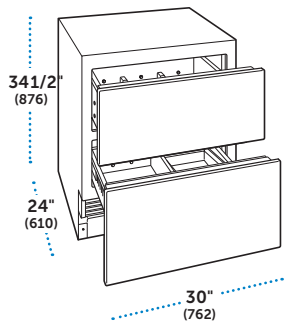

Combinado — Bajo Cubierta de 30" Modelo ID-30C(I)

MODELO	PRECIO
ID-30C ✓	$6,793
ID-30CI ✓	$7,011

✓ Requiere panel por separado

ESPECIFICACIONES

Dimensiones Totales	30"W (762) x 34¹/₂"H (876) x 24"D (610)
Capacidad del Refrigerador	3.0 cu ft (86 L)
Capacidad del Congelador	2.0 cu ft (56 L)
Peso con empaque	210 lbs (95 kg)
Consumo Anual de Energía	
ID-30C	$45 (374 kWh)
ID-30CI	$55 (458 kWh)

CARACTERÍSTICAS

Refrigerador

- 2 zonas de temperatura
- Cajón refrigerador con divisiones extraíbles.

Congelador

- Congelador de almacenamiento con divisiones extraíbles
- Máquina de hielos automática (ID-30CI)

Accesorios

Paneles de Acero para Cajones (Set con 2 paneles)

DESCRIPCIÓN	NÚMERO	PRECIO
ZOCLO DE 4" (102)		
Jaladera Tubular	7023702	$773
Jaladera Profesional	7025308	$773

Instalación Dual

DESCRIPCIÓN	NÚMERO	PRECIO
Kit de Instalación Dual	7024476	$231
ZOCLOS*		
Acero Inoxidable de 48" (1219)	7026838	$81
Acero Inoxidable de 54" (1372)	7026839	PEDIDO ESPECIAL
Acero Inoxidable de 60" (1524)	7026840	PEDIDO ESPECIAL
Acero Inoxidable de 66" (1676)	7026841	PEDIDO ESPECIAL

*Admite alturas de zoclos de 4" (102).

Accesorios

DESCRIPCIÓN	NÚMERO	PRECIO
KIT DE MONTAJE		
Soporte del Panel del Cajón	7028082	PEDIDO ESPECIAL
Zoclo Separador Reducido	7029956	PEDIDO ESPECIAL
Contenedor de huevos	7007506	PEDIDO ESPECIAL

*Necesario para zoclos de 3⁷/₈" (98) a 2" (51).