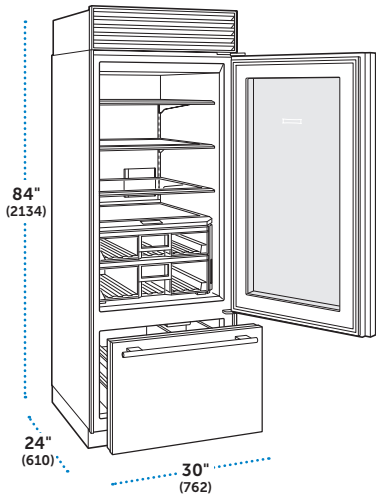

Arriba y Abajo de 30" con Puerta de Vidrio Modelo CL3050UG

MODELO	PRECIO
CL3050UG/O/L* CL3050UG/O/R*	PEDIDO ESPECIAL
CL3050UG/S/T/L CL3050UG/S/T/R	PEDIDO ESPECIAL
CL3050UG/S/P/L CL3050UG/S/P/R	PEDIDO ESPECIAL

*Las opciones de diseño empotrado y enmarcado se logran especificando un modelo superpuesto. Los modelos superpuestos incluyen un marco de rejilla que acepta un inserto de panel clásico con persianas, de acero inoxidable sólido, con persianas profesionales o personalizado.

ESPECIFICACIONES

Dimensiones Totales	30"W (762) x 84"H (2134) x 24"D (610)
Capacidad del Refrigerador	12.8 pies cúbicos (362 L)
Capacidad del Congelador	4.2 pies cúbicos (118 L)
Peso con empaque	504 lbs (229 kg)
Consumo Anual de Energía	$73 (611 kWh)

CARACTERÍSTICAS

- Sistema de refrigeración inteligente Split Climate™
- Iluminación LED ClearSight™ con modo nocturno
- Acentos de acero inoxidable

Refrigerador

- 3 estantes de vidrio ajustables
- 2 cajones para verduras con divisores extraíbles
- Sistema de purificación de aire

Congelador

- Cajón de extensión completa
- Máquina de hielo con depósito extraíble
- Sistema de filtración de agua

Accesorios

Rejillas

ALTURA TERMINADA	NÚMERO	PRECIO
Overlay o Flush Inset		
Marco de Rejilla de 84" (2134)	9044751	$335
Acero Inoxidable		
Pro Louvered de 84" (2134)	9044755	$600

Kit de Instalación Dual

DESCRIPCIÓN	NÚMERO	PRECIO
Todos los Diseños		
Kit de Instalación Dual	9033707	$519

Solo para instalaciones de jaladera con jaladera. El kit incluye tira de moldura central, resistencia y accesorios de montaje.

Kit de Instalación Dual con Rejilla de Doble Ancho

DESCRIPCIÓN	NÚMERO	PRECIO
Overlay o Flush Inset		
Marco de Rejilla de 60" (1524)	9038340	$1,246
Marco de Rejilla de 66" (1676)	9038707	$1,650
Acero Inoxidable		
Pro Louvered de 60" (1524)	9038341	$1,650
Pro Louvered de 66" (1676)	9038709	$1,685

Solo para instalaciones de jaladera con jaladera. El kit incluye una placa protectora de doble ancho y una rejilla de doble ancho para una altura terminada de 84" (2134), listón de moldura central, resistencia y accesorios de montaje.