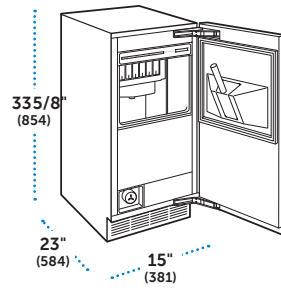

Máquina de Hielos para Exterior de 15" Modelo UC-15I(P)O

MODELO	PRECIO
UC-15IO ✓	$5,064
UC-15IPO ✓	$6,254

✓ Requiere panel por separado

ESPECIFICACIONES

Dimensiones Totales	15"W (381) x 335/8"H (854) x 23"D (584)
Capacidad de almacenaje de hielos	26 lbs (12 kg)
Peso con empaque	117 lbs (53 kg)

CARACTERÍSTICAS

- Cuchara para hielos
- Bomba de Drenaje (UC-15IPO)
- Sistema de filtración de agua

Accesorios

DESCRIPCIÓN	NÚMERO	PRECIO
PANEL FRONTAL DE ACERO INOXIDABLE 15" (381)		
Panel con Jaladera Tubular	7030430	$542
Panel con Jaladera Profesional	7030431	$542
PANEL FRONTAL DE ACERO INOXIDABLE 18" (457)		
Panel con Jaladera Tubular	7030432	PEDIDO ESPECIAL
Panel con Jaladera Profesional	7030433	PEDIDO ESPECIAL
Tira de Relleno de Acero Inoxidable 3" (76)	7012363	PEDIDO ESPECIAL
Zoclo de Acero Inoxidable	7013395	$69
Limpiador*	7013400	PEDIDO ESPECIAL
Solución Antibacterial*	7013401	PEDIDO ESPECIAL
Filtro de Agua	7012333	$83

*Debe comprarse con máquina de hielo.

Accesorios

DESCRIPCIÓN	NÚMERO	PRECIO
PANEL FRONTAL DE ACERO INOXIDABLE 15" (381)		
Jaladera Profesional	7030434	$542
Zoclo de Acero Inoxidable	7013395	$69
Limpiador*	7013400	PEDIDO ESPECIAL
Solución Antibacterial*	7013401	PEDIDO ESPECIAL
Filtro de Agua	7012333	$83

*Debe comprarse con máquina de hielo.