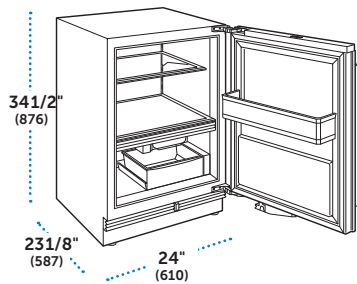

Refrigeración Bajo Cubierta Serie Diseñador

Combinado de 24" Modelo DEU2450CI

MODELO	PRECIO
DEU2450CI/R ✓	$4,145
DEU2450CI/L ✓	$4,145

✓ Requiere panel por separado

ESPECIFICACIONES

Dimensiones Totales	24"W (610) x 34 1/2"H (876) x 23 1/8"D (587)
Capacidad del Refrigerador	3.1 cu ft (87 L)
Capacidad del Congelador	1.7 cu ft (48 L)
Peso con empaque	134 lbs (61 kg)
Consumo Anual de Energía	$49 (408 kWh)

CARACTERÍSTICAS

- 1 Estante de vidrio ajustable
- 1 Estante fijo
- Todos los estantes de vidrio cuentan con un nano-revestimiento
- 1 Estante en la puerta
- Máquina de hielo automática
- Bandeja de hielo removible
- Interior Blanco
- Alarma de puerta

Accesorios

Paneles Frontales de Acero Inoxidable

DESCRIPCIÓN	NÚMERO	PRECIO
Panel con Jaladera Tubular/RH	9029035	PEDIDO ESPECIAL
Panel con Jaladera Tubular/LH	9029029	PEDIDO ESPECIAL
Panel con Jaladera Profesional/RH	9029031	PEDIDO ESPECIAL
Panel con Jaladera Profesional/LH	9029025	PEDIDO ESPECIAL

Los kits de paneles frontales incluyen el zoclo de acero inoxidable. Altura mínima de 34" (864) para su instalación.

Instalación Dual

DESCRIPCIÓN	NÚMERO	PRECIO
KITS DE INSTALACIÓN DUAL		
Dos Unidades DEU*	9028869	PEDIDO ESPECIAL
Una Unidad DEU con una Unidad ID**	9035534	PEDIDO ESPECIAL

ZOCLOS DE ACERO INOXIDABLE †

48" (1219)	7042655	PEDIDO ESPECIAL
Alto 48" (1219)***	7042680	PEDIDO ESPECIAL

*Solo para instalación de jaladera con jaladera.

**Solo para instalación de jaladera con cajón.

***Altura mínima de 34.5" (876) para instalación.

† Los zoclos duales pueden usarse en aplicaciones interiores y exteriores.

Accesorios

DESCRIPCIÓN	NÚMERO	PRECIO
ZOCLO DE ACERO INOXIDABLE		
Alto 24" (610)*	7042677	PEDIDO ESPECIAL
Kit para candado	7042232	PEDIDO ESPECIAL

*Altura mínima de 34.5" (876) para su instalación.