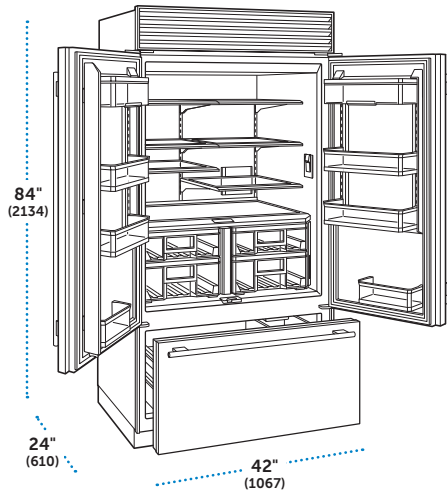

Arriba y Abajo con Puerta Francesa de 42" con Dispensador Interno Modelo CL4250UFDID

MODELO	PRECIO
CL4250UFDID/O* ✓	PEDIDO ESPECIAL
CL4250UFDID/S/T	PEDIDO ESPECIAL
CL4250UFDID/S/P	PEDIDO ESPECIAL

Las opciones de diseño empotrado y enmarcado se logran especificando un modelo superpuesto. Los modelos superpuestos incluyen un marco de rejilla que acepta un inserto de panel clásico con rejillas, de acero inoxidable sólido, con rejillas profesionales o personalizado.

✓ Requiere panel por separado

ESPECIFICACIONES

Dimensiones Totales	42"W (1067) x 84"H (2134) x 24"D (610)
Capacidad del Refrigerador	18 4 cu ft (520 L)
Capacidad del Congelador	6 3 cu ft (179 L)
Peso con empaque	650 lbs (295 kg)
Consumo Anual de Energía	$84 (698 kWh)

CARACTERÍSTICAS

- Sistema de refrigeración inteligente Split Climate™
- Iluminación LED ClearSight™ con modo nocturno
- Acentos de acero inoxidable

Refrigerador

- 6 estantes de vidrio ajustables
- 4 cajones para verduras con divisores extraíbles
- 2 estantes de puerta estacionarios y 4 ajustables
- 2 compartimentos abatibles para lácteos
- Sistema de purificación de aire
- Dispensador de agua interno

Congelador

- Cajón de extensión completa con canasta de congelador expandible
- Máquina de hielo con depósito extraíble
- Sistema de filtración de agua

Accesorios

Rejillas

ALTURA TERMINADA	NÚMERO	PRECIO
Overlay o Flush Inset		
Marco de Rejilla de 84" (2134)	9044753	PEDIDO ESPECIAL
Acero Inoxidable		
Pro Louvered de 84" (2134)	9044757	PEDIDO ESPECIAL

Single Flush Inset – Acero Inoxidable

DESCRIPCIÓN	NÚMERO	PRECIO
Rejillas		
Acero Inoxidable de 84" (2134)	9036855	PEDIDO ESPECIAL
Pro Louvered de 84" (2134)	9045095	PEDIDO ESPECIAL
Jaladera Pro		
Panel de Puerta	9038369	PEDIDO ESPECIAL
Panel de Cajón	9038372	PEDIDO ESPECIAL
Jaladera Tubular		
Panel de Puerta	9038371	PEDIDO ESPECIAL
Panel de Cajón	9038373	PEDIDO ESPECIAL

*Must order quantity of two.

Retrofit Panel Kit

DESCRIPCIÓN	NÚMERO	PRECIO
Overlay o Flush Inset		
Retrofit Panel Kit de 42" (1067)	9038295	PEDIDO ESPECIAL

Adapte los paneles existentes de la serie integrada (BI) a un nuevo modelo de la serie clásica (CL). El panel de la rejilla debe reducirse en altura 1 1/2" (38).

Accesorios

DESCRIPCIÓN	NÚMERO	PRECIO
Kits de Montaje		
Panel Frontal	9044760	PEDIDO ESPECIAL
Panel Lateral	7003407	PEDIDO ESPECIAL
Paneles Laterales		
Acero Inoxidable (1)	9044759	PEDIDO ESPECIAL
Zoclo de Acero Inoxidable	9055390	PEDIDO ESPECIAL
Contenedor de Huevos	7007506	PEDIDO ESPECIAL
90° Door Stop	7005865	PEDIDO ESPECIAL
Filtros y Cartuchos		
Filtro de Agua	4204490	$81
Cartucho Purificador de Aire	7042798	$69