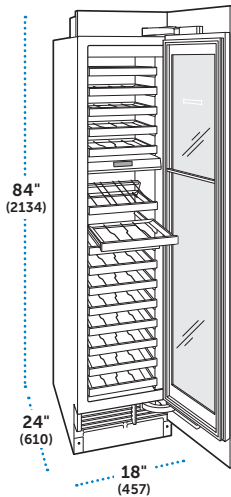

Conservador de Vino de 18" Modelo DEC1850W

MODELO	PRECIO
DEC1850W/R ✓	$9,079
DEC1850W/L ✓	PEDIDO ESPECIAL
DEC1850WA/R ✓	DEC1850WA/L ✓ PEDIDO ESPECIAL

✓ Requiere panel por separado

ESPECIFICACIONES

Dimensiones Totales	18"W (457) x 84"H (2134) x 24"D (610)
Diseño	Serie Diseñador
Capacidad de los Conservadores de Vino	59 botellas (750 ml)
Peso con empaque	350 lbs (158 kg)

CARACTERÍSTICAS

- 2 Zonas de temperatura
- 5 Compartimentos superiores y 10 compartimentos inferiores
- Puerta de vidrio resistente a los rayos UV
- Sistema de inventario
- Vidrio de alta altitud disponible

Accesorios

Paneles Frontales de Acero Inoxidable

DESCRIPCIÓN	NÚMERO	PRECIO
ALTURA FINAL 84" (2134) – ZOCLO 4" (102)		
Panel Jaladera Tubular / RH	7025376	$866
Panel Jaladera Tubular / RH / con candado	7025380	PEDIDO ESPECIAL
Panel Jaladera Tubular / LH	7025377	PEDIDO ESPECIAL
Panel Jaladera Tubular / LH / con candado	7025381	PEDIDO ESPECIAL
Panel Jaladera Profesional / RH	7025328	PEDIDO ESPECIAL
Jaladera Profesional / RH / con candado	7025332	PEDIDO ESPECIAL
Panel Jaladera Profesional / LH	7025329	PEDIDO ESPECIAL
Jaladera Profesional / LH / con candado	7025333	PEDIDO ESPECIAL

Accesorios

Instalación Dual

DESCRIPCIÓN	NÚMERO	PRECIO
KITS DE INSTALACIÓN DUAL		
Jaladera con Jaladera	7023628	$335
Jaladera con Bisagra	7029829	$335
Bisagra con Bisagra	7029830	PEDIDO ESPECIAL
ZOCLOS*		
Acero Inoxidable de 36" (914)	7026837	PEDIDO ESPECIAL
Acero Inoxidable de 42" (1067)	7027399	PEDIDO ESPECIAL
Acero Inoxidable de 48" (1219)	7026838	$81
Acero Inoxidable de 54" (1372)	7026839	PEDIDO ESPECIAL

*Admite alturas de zoclos de 4 "(102)

Accesorios

DESCRIPCIÓN	NÚMERO	PRECIO
PANELES CERRADOS		
Superior de Acero Inoxidable	7031341	PEDIDO ESPECIAL
Lateral de Acero Inoxidable (1)*	7031340	$1,373
Zoclo Separador Reducido**	7029956	PEDIDO ESPECIAL
Puerta Sólida Panelable RH***	7031923	PEDIDO ESPECIAL
Puerta Sólida Panelable LH***	7031924	PEDIDO ESPECIAL
Kit para candado	7028773	PEDIDO ESPECIAL
Etiquetas para Inventario (15)	7031944	PEDIDO ESPECIAL
Etiquetas para Inventario / Escribibles (15)	7030331	PEDIDO ESPECIAL
Cajón para Almacenar	7028448	PEDIDO ESPECIAL
Rejilla para Vinos de Postre	7028451	PEDIDO ESPECIAL

*Es necesario pedirlos en cantidad de 2 para instalar el panel superior

**Necesario para zoclos de 3 7/8" (98) a 2" (51).

***Requiere ser instalado por servicio técnico

****capacidad para + de 100 con control de humedad