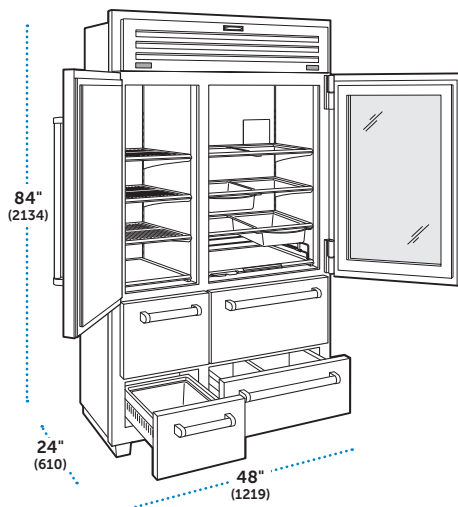

Refrigerador/Congelador con Puerta de Vidrio PRO de 48" Modelo PRO4850G

MODELO	PRECIO
PRO4850G	PEDIDO ESPECIAL
PRO4850A	$30,138

ESPECIFICACIONES

Dimensiones Totales	48"W (1219) x 84"H (2134) x 24"D (610)
Capacidad del Refrigerador	18.7 cu ft (530 L)
Capacidad del Congelador	11.7 cu ft (332 L)
Peso con empaque	880 lbs (399 kg)
Consumo Anual de Energía	$101 (841 kWh)

CARACTERÍSTICAS

Refrigerador

- 3 estantes ajustables de vidrio
- 2 contenedores extraíbles de acero inoxidable
- Estante de vidrio deslizable
- 2 cajones de almacenamiento
- Crisper cover
- Set de divisores intercambiables para cajones
- Puerta de triple vidrio resistente a los rayos UV
- Disponible vidrio de alta altitud
- Sistema de purificación de aire

Congelador

- Máquina de hielos automática
- 3 estantes ajustables de acero inoxidable
- 2 cajones de almacenamiento
- Cubeta para hielo de acero inoxidable
- Sistema de filtración de agua

Accesorios

Paneles de Acero Inoxidable

DESCRIPCIÓN	NÚMERO	PRECIO
Panel Lateral	9013058	PEDIDO ESPECIAL
Panel Superior*	9013057	PEDIDO ESPECIAL
Zoclo	9013060	PEDIDO ESPECIAL

*Requiere al menos un panel lateral para una instalación adecuada

Filtros y Cartuchos

DESCRIPCIÓN	NÚMERO	PRECIO
REPLAZO DEL FILTRO		
Filtro de Agua	4204490	$81
REPLAZO DEL CARTUCHO		
Purificador de Aire	7007023	$75

Accesorios

DESCRIPCIÓN	NÚMERO	PRECIO
Contenedor Deslizable	0000045	PEDIDO ESPECIAL
Set de Divisiones para el Cajón	9018893	PEDIDO ESPECIAL
Puerta de Estante Deslizable (2)	9019829	PEDIDO ESPECIAL
Contenedor de Huevos	7007506	PEDIDO ESPECIAL
Door Stop 90°	0000046	PEDIDO ESPECIAL