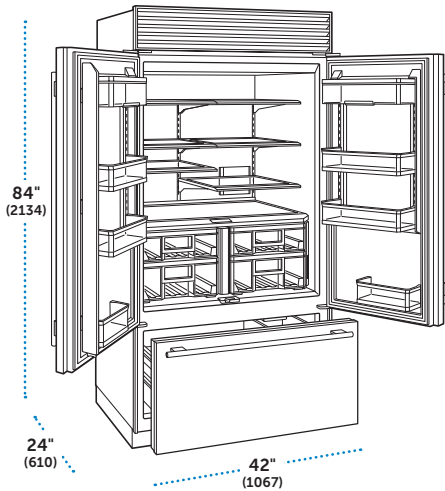

Arriba y Abajo con Puerta Francesa de 42" Modelo CL4250UFD

MODELO	PRECIO
CL4250UFD/O* ✓	PEDIDO ESPECIAL
CL4250UFD/S/T	PEDIDO ESPECIAL
CL4250UFD/S/P	PEDIDO ESPECIAL

Las opciones de diseño empotrado y enmarcado se logran especificando un modelo superpuesto. Los modelos superpuestos incluyen un marco de rejilla que acepta un inserto de panel clásico con rejillas, de acero inoxidable sólido, con rejillas profesionales o personalizado.

✓ Requiere panel por separado

ESPECIFICACIONES

Dimensiones Totales	42"W (1067) x 84"H (2134) x 24"D (610)
Capacidad del Refrigerador	18 .4 cu ft (520 L)
Capacidad del Congelador	6 .3 cu ft (179 L)
Peso con empaque	645 lbs (293 kg)
Consumo Anual de Energía	$84 (698 kWh)

CARACTERÍSTICAS

- Sistema de refrigeración inteligente Split Climate™
- Iluminación LED ClearSight™ con modo nocturno
- Acentos de acero inoxidable

Refrigerador

- 6 estantes de vidrio ajustables
- 4 cajones para verduras con divisores extraíbles
- 2 estantes de puerta estacionarios y 4 ajustables
- 2 compartimentos abatibles para lácteos
- Sistema de purificación de aire

Congelador

- Cajón de extensión completa con canasta de congelador expandible
- Máquina de hielo con depósito extraíble
- Sistema de filtración de agua

Accesorios

Rejillas

ALTURA TERMINADA	NÚMERO	PRECIO
Overlay o Flush Inset		
Marco de Rejilla de 84" (2134)	9044753	PEDIDO ESPECIAL
Acero Inoxidable		
Pro Louvered de 84" (2134)	9044757	PEDIDO ESPECIAL

Single Flush Inset – Acero Inoxidable

DESCRIPCIÓN	NÚMERO	PRECIO
Rejillas		
Acero Inoxidable de 84" (2134)	9036855	PEDIDO ESPECIAL
Pro Louvered de 84" (2134)	9045095	PEDIDO ESPECIAL
Jaladera Pro		
Panel de Puerta	9038369	PEDIDO ESPECIAL
Panel de Cajón	9038372	PEDIDO ESPECIAL
Jaladera Tubular		
Panel de Puerta	9038371	PEDIDO ESPECIAL
Panel de Cajón	9038373	PEDIDO ESPECIAL

Retrofit Panel Kit

DESCRIPCIÓN	NÚMERO	PRECIO
Overlay o Flush Inset		
Retrofit Panel Kit de 42" (1067)	9038295	PEDIDO ESPECIAL

Adapte los paneles existentes de la serie integrada (BI) a un nuevo modelo de la serie clásica (CL). El panel de la rejilla debe reducirse en altura 1 1/2" (38).

Accesorios

DESCRIPCIÓN	NÚMERO	PRECIO
Kits de Montaje		
Panel Frontal	9044760	PEDIDO ESPECIAL
Panel Lateral	7003407	PEDIDO ESPECIAL
Paneles Laterales		
Acero Inoxidable (1)	9044759	PEDIDO ESPECIAL
Zoclo de Acero Inoxidable	9038633	PEDIDO ESPECIAL
Contenedor de Huevos	7007506	PEDIDO ESPECIAL
90° Door Stop	7005865	PEDIDO ESPECIAL
Filtros y Cartuchos		
Filtro de Agua	4204490	$81
Cartucho Purificador de Aire	7042798	$69