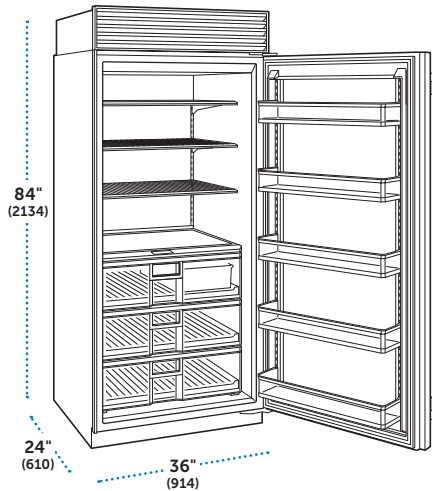

Todo Congelador de 36" Modelo CL3650F

MODELO	PRECIO
CL3650F/O/L**	$10,969
CL3650F/S/T/L	$12,882
CL3650F/S/P/L	$12,882
CL3650F/O/R**	PEDIDO ESPECIAL
CL3650F/S/T/R	PEDIDO ESPECIAL
CL3650F/S/P/R	PEDIDO ESPECIAL

*Las opciones de diseño empotrado y enmarcado se logran especificando un modelo superpuesto. Los modelos superpuestos incluyen un marco de rejilla que acepta un inserto de panel clásico con rejilla, de acero inoxidable sólido, con persianas profesionales o personalizado.

‡Este modelo no tiene certificación ENERGY STAR®.

ESPECIFICACIONES

Dimensiones Totales	36" W (914) x 84" H (2134) x 24" D (610)
Capacidad del Congelador	20 .6pies cúbicos (582 L)
Peso con empaque	455 lbs (206 kg)
Uso Anual de Energía	
CL3650F/O	$84 (702 kWh)
CL3650F/S/T, CL3650F/S/P	$77 (640 kWh)

CARACTERÍSTICAS

- Sistema de refrigeración inteligente Split Climate™
- Acentos de acero inoxidable
- 3 estantes del congelador de acero inoxidable ajustables
- 3 cajones de almacenamiento con divisores ajustables
- 5 estantes de puerta ajustables
- Máquina de hielo con depósito extraíble
- Sistema de filtración de agua

Accesorios

Rejillas

ALTURA TERMINADA	NÚMERO	PRECIO
Overlay o Flush Inset		
Marco de Rejilla de 84" (2134)	9044752	PEDIDO ESPECIAL
Acero Inoxidable		
Pro Louvered de 84" (2134)	9044756	PEDIDO ESPECIAL

Kit de Instalación Dual

DESCRIPCIÓN	NÚMERO	PRECIO
Todos los Diseños		
Kit de Instalación Dual	9033707	PEDIDO ESPECIAL

Solo para instalaciones de jaladera con jaladera. El kit incluye tira de moldura central, resistencia y accesorios de montaje.

Kit de Instalación Dual con Rejilla de Doble Ancho

DESCRIPCIÓN	NÚMERO	PRECIO
Overlay or Flush Inset		
Marco de Rejilla de 66" (1676)	9038707	PEDIDO ESPECIAL
Marco de Rejilla de 72" (1829)	9033703	PEDIDO ESPECIAL
Acero Inoxidable		
Pro Louvered de 66" (1676)	9038709	PEDIDO ESPECIAL
Pro Louvered de 72" (1829)	9033704	PEDIDO ESPECIAL

Solo para instalaciones de jaladera con jaladera. El kit incluye una placa protectora de doble ancho y una rejilla de doble ancho para una altura terminada de 84" (2134), tira de moldura central, resistencia y accesorios de montaje.