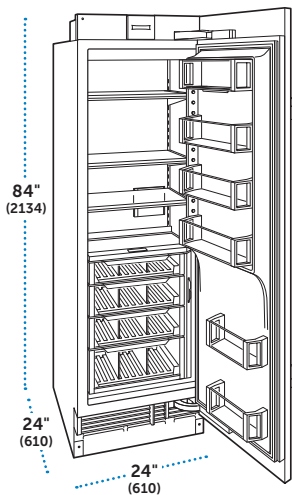

Todo Refrigerador – Columna de 24" Modelo DEC2450R

MODELO	PRECIO
DEC2450R/L ✓	PEDIDO ESPECIAL
DEC2450R/R ✓	$11,128

✓ Requiere panel por separado

ESPECIFICACIONES

Dimensiones Totales	24"W (610) x 84"H (2134) x 24"D (610)
Capacidad del Refrigerador	13.3 cu ft (377 L)
Peso con empaque	365 lbs (166 kg)
Consumo Anual de Energía	$36 (302 kWh)

CARACTERÍSTICAS

- Sistema de refrigeración inteligente Split Climate™
- Iluminación LED ClearSight™ con modo nocturno
- Acentos de acero inoxidable
- 3 estantes de vidrio ajustables
- 4 cajones para verduras de cierre suave con divisores ajustables
- 3 estantes de puerta ajustables y 2 estacionarios
- Compartimento abatible para lácteos
- Sistema de purificación de aire

Accesorios

Paneles de Puerta de Acero Inoxidable

DESCRIPCIÓN	NÚMERO	PRECIO
Altura en Aleta de 84" (2134) – Zoclo de 4" (102)		
Jaladera Tubular / RH	7023710	PEDIDO ESPECIAL
Jaladera Tubular / LH	7023711	PEDIDO ESPECIAL
Jaladera Pro / RH	7025320	PEDIDO ESPECIAL
Jaladera Pro / LH	7025321	PEDIDO ESPECIAL

Instalación Dual

DESCRIPCIÓN	NÚMERO	PRECIO
Kits de Instalación Dual		
Jaladera con Jaladera	7023628	$335
Jaladera con Bisagra	7029829	$335
Bisagra con Bisagra	7029830	PEDIDO ESPECIAL

Zoclos

Acero Inoxidable de 42" (1067)	7027399	PEDIDO ESPECIAL
Acero Inoxidable de 48" (1219)	7026838	PEDIDO ESPECIAL
Acero Inoxidable de 54" (1372)	7026839	$81
Acero Inoxidable de 60" (1524)	7026840	PEDIDO ESPECIAL

Accesorios

DESCRIPCIÓN	NÚMERO	PRECIO
Panel de Cerramiento		
Lateral del Acero Inox (1)	7031340	$1,373
Zoclo Separador Reducido	7029956	PEDIDO ESPECIAL
Contenedor de Huevos	7007506	PEDIDO ESPECIAL
Cartuchos		
Cartucho Purificador de Aire	7042798	$69