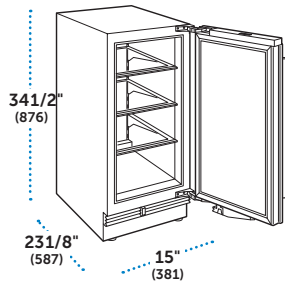

Centro de Bebidas de 15" con Puerta Sólida Modelo DEU1550B

MODELO	PRECIO
DEU1550B/L ✓	PEDIDO ESPECIAL
DEU1550B/R ✓	PEDIDO ESPECIAL

✓ Requiere panel por separado

ESPECIFICACIONES

Dimensiones Totales	15"W (381) x 341/2"H (876) x 231/8"D (587)
Capacidad del Refrigerador	3.1 cu ft (88 L)
Peso con empaque	113 lbs (51 kg)
Consumo Anual de Energía	$22 (183 kWh)

CARACTERÍSTICAS

- 3 Estantes de vidrio ajustables
- 1 Estante fijo de vidrio
- Todos los estantes de vidrio cuentan con un nano-revestimiento a prueba de derrames
- Interior Espresso
- Alarma de puerta

Accesorios

Paneles Frontales de Acero Inoxidable

DESCRIPCIÓN	NÚMERO	PRECIO
Jaladera Tubular / RH	9029166	PEDIDO ESPECIAL
Jaladera Tubular / LH	9029155	PEDIDO ESPECIAL
Jaladera Pro / RH	9029162	PEDIDO ESPECIAL
Jaladera Pro / LH	9029154	PEDIDO ESPECIAL

Los kits de paneles frontales incluyen el zoclo de acero inoxidable. Altura mínima de 34" (864) para su instalación.

Instalación Dual

DESCRIPCIÓN	NÚMERO	PRECIO
Kits de Instalación Dual		
Dos Unidades DEU*	9028869	$150
Una Unidad DEU y una ID**	9035534	PEDIDO ESPECIAL
Zoclos de Acero Inoxidable		
30" (762)	7042653	PEDIDO ESPECIAL
Alto de 30" (762)***	7042678	PEDIDO ESPECIAL
39" (991)	7042654	PEDIDO ESPECIAL
Alto de 39" (991)***	7042679	PEDIDO ESPECIAL

*Solo para instalación de jaladera con jaladera.

**Solo para instalación de jaladera con cajón.

***Altura mínima de 34.5" (876) para instalación.

† Los zoclos duales pueden usarse en aplicaciones interiores y exteriores.

Accesorios

DESCRIPCIÓN	NÚMERO	PRECIO
Zoclo de Acero Inoxidable		
Alto de 15" (381)*	7042676	PEDIDO ESPECIAL

*Altura mínima de 34.5" (876) para su instalación.