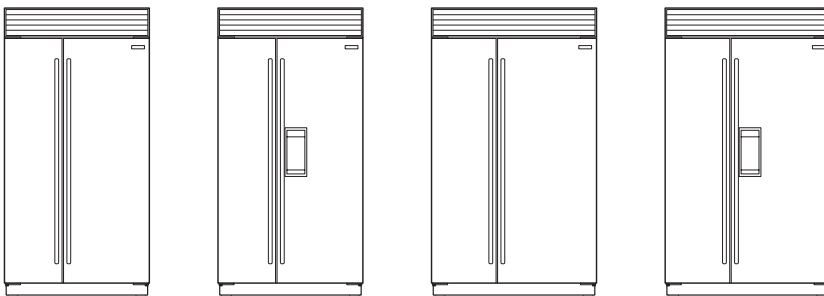

Modelos Lado a Lado

CL4250S(ID)

CL4250SD

CL4850S(ID)

CL4850SD