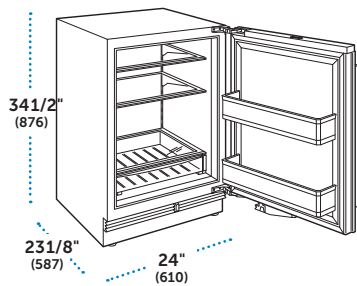

Refrigeración Bajo Cubierta Serie Diseñador

Todo refrigerador 24" Modelo DEU2540R

MODELO	PRECIO
DEU2450R/R ✓	$3,580
DEU2450R/L ✓	$3,580

✓ Requiere panel por separado

ESPECIFICACIONES

Dimensiones Totales	24"W (610) x 34 1/2"H (876) x 23 1/8"D (587)
Capacidad del Refrigerador	5.4 cu ft (152 L)
Peso con empaque	133 lbs (60 kg)
Consumo Anual de Energía	$20 (168 kWh)

CARACTERÍSTICAS

- 2 Estantes de vidrio ajustables
- 1 Estante fijo de vidrio
- Todos los estantes de vidrio cuentan con un nano-revestimiento a prueba de derrames
- Cajón de almacenaje
- 2 Estantes en la puerta
- Interior Blanco
- Alarma de puerta

Accesorios

Paneles Frontales de Acero Inoxidable

DESCRIPCIÓN	NÚMERO	PRECIO
Jaladera Tubular / RH	9029035	PEDIDO ESPECIAL
Jaladera Tubular / LH	9029029	PEDIDO ESPECIAL
Jaladera Profesional / RH	9029031	PEDIDO ESPECIAL
Jaladera Profesional / LH	9029025	PEDIDO ESPECIAL

Los kits de paneles frontales incluyen el zoclo de acero inoxidable. Altura mínima de 34" (864) para su instalación.

Instalación Dual

DESCRIPCIÓN	NÚMERO	PRECIO
KITS DE INSTALACIÓN DUAL		
Dos Unidades DEU*	9028869	PEDIDO ESPECIAL
Una Unidad DEU con una Unidad ID**	9035534	PEDIDO ESPECIAL

ZOCLOS DE ACERO INOXIDABLE

48" (1219)	7042655	PEDIDO ESPECIAL
Alto 48" (1219)***	7042680	PEDIDO ESPECIAL

*Solo para instalación de jaladera con jaladera.

**Solo para instalación de jaladera con cajón.

***Altura mínima de 34.5" (876) para instalación.

Accesorios

DESCRIPCIÓN	NÚMERO	PRECIO
ZOCLO DE ACERO INOXIDABLE		
Alto 24" (610)*	7042677	PEDIDO ESPECIAL
Kit para candado	7042232	PEDIDO ESPECIAL

*Altura mínima de 34.5" (876) para su instalación.

**Requiere ser instalado por servicio técnico