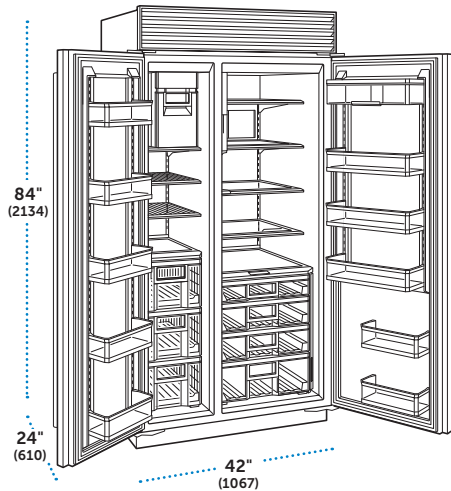

Lado a Lado de 42" con Dispensador Interno Modelo CL2450SID

MODELO	PRECIO
CL4250SID/O* ✓	PEDIDO ESPECIAL
CL4250SID/S/T	PEDIDO ESPECIAL
CL4250SID/S/P	PEDIDO ESPECIAL

Las opciones de diseño empotrado y enmarcado se logran especificando un modelo superpuesto. Los modelos superpuestos incluyen un marco de rejilla que acepta un inserto de panel clásico con rejillas, de acero inoxidable sólido, con rejillas profesionales o personalizado.

✓ Requiere panel por separado

ESPECIFICACIONES

Dimensiones Totales	42"W (1067) x 84"H (2134) x 24"D (610)
Capacidad del Refrigerador	15 .6 cu ft (441 L)
Capacidad del Congelador	8 .9 cu ft (251 L)
Peso con empaque	625 lbs (283 kg)
Consumo Anual de Energía	$91 (760 kWh)

CARACTERÍSTICAS

- Sistema de refrigeración inteligente Split Climate™
- Iluminación LED ClearSight™ con modo nocturno
- Acentos de acero inoxidable

Refrigerador

- 4 estantes de vidrio ajustables
- 4 cajones para verduras con divisores extraíbles
- 2 estantes de puerta estacionarios y 3 ajustables
- Compartimento abatible para lácteos
- Sistema de purificación de aire
- Dispensador de agua y hielo internos

Congelador

- Máquina de hielo con contenedor removible
- 2 estantes de alambre ajustables
- 5 estantes de puerta ajustables
- 3 cajones de almacenamiento
- Sistema de filtración de agua

Accesorios

Rejillas

ALTURA TERMINADA	NÚMERO	PRECIO
Overlay o Flush Inset		
Marco de Rejilla de 84" (2134)	9044753	PEDIDO ESPECIAL
Acero Inoxidable		
Pro Louvered de 84" (2134)	9044757	PEDIDO ESPECIAL

Single Flush Inset – Acero Inoxidable

DESCRIPCIÓN	NÚMERO	PRECIO
Rejillas		
Acero Inoxidable de 84" (2134)	9036855	PEDIDO ESPECIAL
Pro Louvered de 84" (2134)	9045095	PEDIDO ESPECIAL
Jaladera Pro		
Panel del Refrigerador	9036857	PEDIDO ESPECIAL
Panel del Congelador	9036860	PEDIDO ESPECIAL
Jaladera Tubular		
Panel del Refrigerador	9036861	PEDIDO ESPECIAL
Panel del Congelador	9036863	PEDIDO ESPECIAL

Retrofit Panel Kit

DESCRIPCIÓN	NÚMERO	PRECIO
Overlay o Flush Inset		
Retrofit Panel Kit de 42" (1067)	9038296	PEDIDO ESPECIAL

Adapte los paneles existentes de la serie integrada (BI) a un nuevo modelo de la serie clásica (CL). El panel de la rejilla debe reducirse en altura 1 1/2" (38).

Accesorios

DESCRIPCIÓN	NÚMERO	PRECIO
Kits de Montaje		
Panel Frontal	9044760	PEDIDO ESPECIAL
Panel Lateral	7003407	PEDIDO ESPECIAL
Paneles Laterales		
Acero Inoxidable (1)	9044759	PEDIDO ESPECIAL
Zoclo de Acero Inoxidable	9038633	PEDIDO ESPECIAL
Contenedor de Huevos	7007506	PEDIDO ESPECIAL
90° Door Stop	7005865	PEDIDO ESPECIAL
Filtros y Cartuchos		
Filtro de Agua	4204490	$81
Cartucho Purificador de Aire	7042798	$69