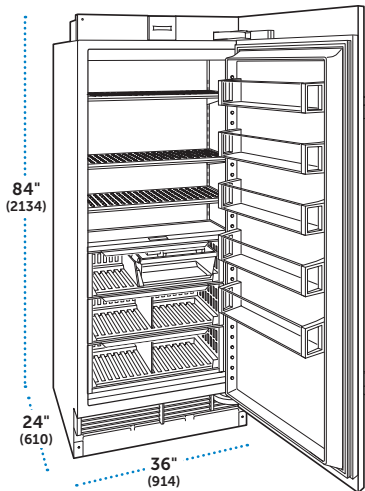

Todo Congelador – Columna de 36" Modelo DEC3650F

MODELO	PRECIO
DEC3650FI/L ✓	$12,411
DEC3650FI/R ✓	PEDIDO ESPECIAL

✓ Requiere panel por separado

ESPECIFICACIONES

Dimensiones Totales	36"W (914) x 84"H (2134) x 24"D (610)
Capacidad del Congelador	19.4 cu ft (548 L)
Peso con empaque	485 lbs (220 kg)
Consumo Anual de Energía	$75 (621 kWh)

CARACTERÍSTICAS

- Iluminación LED ClearSight™ con modo nocturno
- Acentos de acero inoxidable
- 3 estantes de alambre ajustables
- 3 cajones de almacenamiento
- 5 estantes de puerta ajustables
- Máquina de hielo con depósito extraíble
- Sistema de filtración de agua

Accesorios

Paneles de Puerta de Acero Inoxidable

DESCRIPCIÓN	NÚMERO	PRECIO
Altura en Aleta de 84" (2134) – Zoclo de 4" (102)		
Jaladera Tubular / RH	7025366	PEDIDO ESPECIAL
Jaladera Tubular / LH	7025367	PEDIDO ESPECIAL
Jaladera Pro / RH	7025316	PEDIDO ESPECIAL
Jaladera Pro / LH	7025317	PEDIDO ESPECIAL

Instalación Dual

DESCRIPCIÓN	NÚMERO	PRECIO
Kits de Instalación Dual		
Jaladera con Jaladera	7023628	$335
Jaladera con Bisagra	7029829	$335
Bisagra con Bisagra	7029830	PEDIDO ESPECIAL
Zoclos		
Acero Inoxidable de 54" (1372)	7026839	PEDIDO ESPECIAL
Acero Inoxidable de 60" (1524)	7026840	PEDIDO ESPECIAL
Acero Inoxidable de 66" (1676)	7026841	PEDIDO ESPECIAL
Acero Inoxidable de 72" (1829)	7026842	$104

Accesorios

DESCRIPCIÓN	NÚMERO	PRECIO
Panel de Cerramiento		
Lateral del Acero Inox (1)	7031340	$1,115
Zoclo Separador Reducido	7029956	$50
Filtros		
Filtro de Agua	4204490	$81