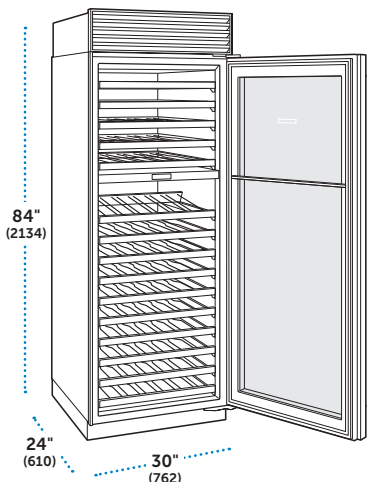

Conservador de Vinos de 30" Modelo CL3050W

MODELO	PRECIO
CL3050W/O/L*✓ CL3050W/O/R*✓	PEDIDO ESPECIAL
CL3050W/S/T/L CL3050W/S/T/R	PEDIDO ESPECIAL
CL3050W/S/P/L CL3050W/S/P/R	PEDIDO ESPECIAL
CL3050WA/S/T/L CL3050WA/S/T/R	PEDIDO ESPECIAL
CL3050WA/S/P/L CL3050WA/S/P/R	PEDIDO ESPECIAL

*Las opciones de diseño empotrado y enmarcado se logran especificando un modelo superpuesto. Los modelos superpuestos incluyen un marco de rejilla que acepta un inserto de panel clásico con rejillas, de acero inoxidable sólido, con rejillas profesionales o personalizado.

✓ Requiere panel por separado

ESPECIFICACIONES

Dimensiones Totales	30"W (762) x 84"H (2134) x 24"D (610)
Diseño	Serie Clásica
Capacidad del Conservador de Vinos	146 botellas (750 ml)
Peso con empaque	475 lbs (215 kg)

CARACTERÍSTICAS

- 2 zonas de temperatura
- 5 estantes de compartimento superior y 9 inferiores
- Estante de exhibición
- Puerta de vidrio de vista completa, resistente a los rayos UV
- Vidrio de alta altitud disponible

No hay opción de puerta sólida disponible para este modelo.

Accesorios

Paneles Frontales de Acero Inoxidable

DESCRIPCIÓN	NÚMERO	PRECIO
Jaladera Pro	9038447	PEDIDO ESPECIAL
Jaladera Tubular	9038448	PEDIDO ESPECIAL

Accesorios

Rejillas

ALTURA TERMINADA	NÚMERO	PRECIO
Overlay o Flush Inset		
Marco de Rejilla de 84" (2134)	9044751	PEDIDO ESPECIAL
Acero Inoxidable		
Pro Louvered de 84" (2134)	9044755	PEDIDO ESPECIAL
Acero Inoxidable – Single Flush Inset		
Acero Inoxidable de 84" (2134)	9038231	PEDIDO ESPECIAL
Pro Louvered de 84" (2134)	9045093	PEDIDO ESPECIAL

Kit de Instalación Dual

DESCRIPCIÓN	NÚMERO	PRECIO
Todos los Diseños		
Kit de Instalación Dual	9033707	PEDIDO ESPECIAL

Solo para instalaciones de jaladera con jaladera. El kit incluye tira de moldura central, calentador y accesorios de montaje.

Kit de Instalación Dual con Rejilla de Doble Ancho

DESCRIPCIÓN	NÚMERO	PRECIO
Overlay o Flush Inset		
Marco de Rejilla de 60" (1524)	9038340	PEDIDO ESPECIAL
Marco de Rejilla de 66" (1676)	9038707	PEDIDO ESPECIAL
Acero Inoxidable		
Pro Louvered de 60" (1524)	9038341	PEDIDO ESPECIAL
Pro Louvered de 66" (1676)	9038709	PEDIDO ESPECIAL

Solo para instalaciones de jaladera con jaladera. El kit incluye una placa protectora de doble ancho y una rejilla de doble ancho para una altura terminada de 84" (2134), listón de moldura central, resistencia y accesorios de montaje.

Accesorios

DESCRIPCIÓN	NÚMERO	PRECIO
Kits de Montaje		
Panel Lateral	7003407	PEDIDO ESPECIAL
Paneles Laterales		
Acero Inoxidable (1)	9044759	PEDIDO ESPECIAL
Zoclos		
Acero Inoxidable RH	9038627	PEDIDO ESPECIAL
Acero Inoxidable LH	9038628	PEDIDO ESPECIAL
Kit para Candado	9040598	PEDIDO ESPECIAL
90° Door Stop	7005865	PEDIDO ESPECIAL
Etiquetas para Inventario (15)	7031944	PEDIDO ESPECIAL
Etiquetas para Inventario / Escribibles (15)	7030331	PEDIDO ESPECIAL
Cajón de almacenamiento	9038248	PEDIDO ESPECIAL
Rejilla para Vinos de Postre	7040428	PEDIDO ESPECIAL