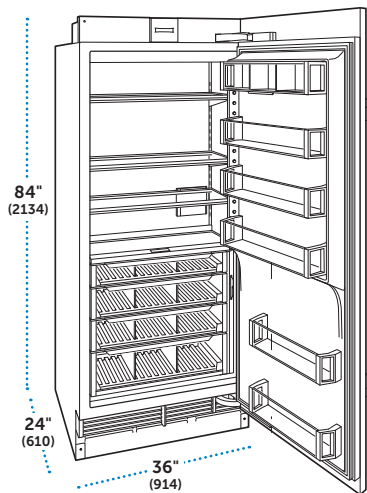

Todo Refrigerador – Columna de 36" Modelo DEC3650R

MODELO	PRECIO
DEC3650R/L ✓	PEDIDO ESPECIAL
DEC3650RID/L ✓	PEDIDO ESPECIAL
DEC3650R/R ✓	$12,411
DEC3650RID/R ✓	$12,953

✓ Requiere panel por separado

CARACTERÍSTICAS

Dimensiones Totales	36"W (914) x 84"H (2134) x 24"D (610)
Capacidad del Refrigerador	21.7 cu ft (614 L)
Peso con empaque	485 lbs (220 kg)
Consumo Anual de Energía	$43 (362 kWh)

ESPECIFICACIONES

- Sistema de refrigeración inteligente Split Climate™
- Iluminación LED ClearSight™ con modo nocturno
- Acentos de acero inoxidable
- 3 estantes de vidrio ajustables
- 4 cajones para verduras de cierre suave con divisores ajustables
- 3 estantes de puerta ajustables y 2 estacionarios
- Compartimento abatible para lácteos
- Sistema de purificación de aire
- Dispensador de agua interno (DEC3650RID)
- Sistema de filtración de agua (DEC3650RID)

Accesorios

Paneles de Puerta de Acero Inoxidable

DESCRIPCIÓN	NÚMERO	PRECIO
Altura en Aleta de 84" (2134) – Zoclo de 4" (102)		
Jaladera Tubular / RH	7025366	PEDIDO ESPECIAL
Jaladera Tubular / LH	7025367	PEDIDO ESPECIAL
Jaladera Pro / RH	7025316	PEDIDO ESPECIAL
Jaladera Pro / LH	7025317	PEDIDO ESPECIAL

Instalación Dual

DESCRIPCIÓN	NÚMERO	PRECIO
Kits de Instalación Dual		
Jaladera con Jaladera	7023628	$335
Jaladera con Bisagra	7029829	$335
Bisagra con Bisagra	7029830	PEDIDO ESPECIAL
Zoclos		
Acero Inoxidable de 54" (1372)	7026839	PEDIDO ESPECIAL
Acero Inoxidable de 60" (1524)	7026840	PEDIDO ESPECIAL
Acero Inoxidable de 66" (1676)	7026841	PEDIDO ESPECIAL
Acero Inoxidable de 72" (1829)	7026842	$104

Accesorios

DESCRIPCIÓN	NÚMERO	PRECIO
Panel de Cerramiento		
Lateral del Acero Inox (1)	7031340	$1,115
Zoclo Separador Reducido	7029956	PEDIDO ESPECIAL
Contenedor de huevos	7007506	PEDIDO ESPECIAL
Filtros y Cartuchos		
Filtro de Agua	4204490	$81
Cartucho Purificador de Aire	7042798	$69