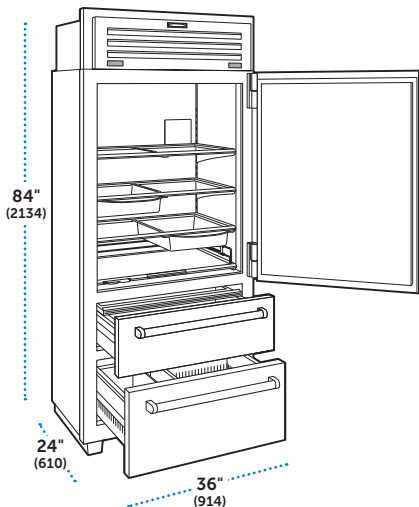

Refrigerador/Congelador PRO de 36" Modelo PRO3650

MODELO	PRECIO
PRO3650/RH PRO3650/LH	PEDIDO ESPECIAL

ESPECIFICACIONES

Dimensiones Totales	36" W (914) x 84" H (2134) x 24" D (610)
Capacidad del Refrigerador	18.4 cu ft (521 L)
Capacidad del Congelador	4.3 cu ft (122 L)
Peso con empaque	630 lbs (286 kg)
Consumo Anual de Energía	$80 (664 kWh)

CARACTERÍSTICAS

Refrigerador

- 3 estantes ajustables de vidrio
- 2 contenedores extraíbles de acero inoxidable
- Estante de vidrio deslizable
- 1 cajón con tapa
- Set de divisores intercambiables para cajones
- Sistema de purificación de aire

Congelador

- Máquina de hielos automática
- Cajón de extensión completa
- Cubeta para hielo de acero inoxidable
- Sistema de filtración de agua

Accesorios

Paneles de Acero Inoxidable

DESCRIPCIÓN	NÚMERO	PRECIO
Panel Lateral	9013058	PEDIDO ESPECIAL
Panel Superior*	9013005	PEDIDO ESPECIAL
Zoclo	9013060	PEDIDO ESPECIAL

*Requiere al menos un panel lateral para una instalación adecuada

Filtros y Cartuchos

DESCRIPCIÓN	NÚMERO	PRECIO
REPLAZO DEL FILTRO		
Filtro de Agua	4204490	$81
REPLAZO DEL CARTUCHO		
Purificador de Aire	7007023	$75

Accesorios

DESCRIPCIÓN	NÚMERO	PRECIO
Dual Installation Kit*	9013050	PEDIDO ESPECIAL
Contenedor Deslizable	9013059	PEDIDO ESPECIAL
Set de Divisiones para el Cajón	9018894	PEDIDO ESPECIAL
Puerta de Estante Deslizable (2)	9019829	PEDIDO ESPECIAL
Contenedor de Huevos	7007506	PEDIDO ESPECIAL
90° Door Stop	0000046	PEDIDO ESPECIAL

*Instalación de jaladera con jaladera únicamente.