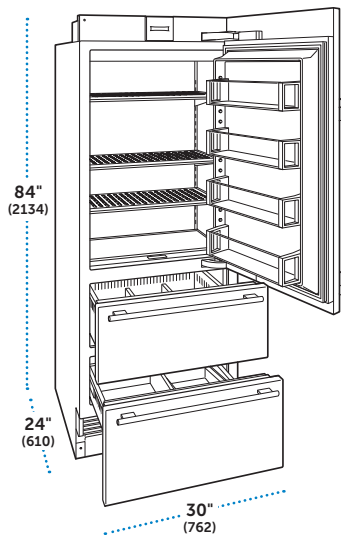

Todo Congelador – Alto de 30" Modelo DET3050FI

MODELO	PRECIO
DET3050FI/L ✓	PEDIDO ESPECIAL
DET3050FI/R ✓	PEDIDO ESPECIAL

✓ Requiere panel por separado

CARACTERÍSTICAS

Dimensiones Totales	30"W (762) x 84"H (2134) x 24"D (610)
Capacidad del Congelador	15 .0 cu ft (426 L)
Peso con empaque	400 lbs (181 kg)
Consumo Anual de Energía	$73 (606 kWh)

ESPECIFICACIONES

- Iluminación LED ClearSight™ con modo nocturno
- Acentos de acero inoxidable
- 3 estantes de alambre ajustables
- 4 estantes de puerta ajustables
- 2 cajones congeladores de extensión completa; uno con divisores ajustables
- Máquina de hielo con depósito extraíble
- Sistema de filtración de agua

Accesorios

Paneles de Puerta de Acero Inoxidable

DESCRIPCIÓN	NÚMERO	PRECIO
Altura Terminada de 84" (2134)		
Jaladera Tubular / RH	7023706	PEDIDO ESPECIAL
Jaladera Tubular / LH	7023707	PEDIDO ESPECIAL
Jaladera Pro / RH	7025312	PEDIDO ESPECIAL
Jaladera Pro / LH	7025313	PEDIDO ESPECIAL

Paneles de Cajón de Acero Inoxidable (Set de 2 piezas)

DESCRIPCIÓN	NÚMERO	PRECIO
Zoclo de 4" (102)		
Jaladera Tubular	7023702	$773
Jaladera Pro	7025308	$773

Instalación Dual

DESCRIPCIÓN	NÚMERO	PRECIO
Kits de Instalación Dual		
Jaladera con Jaladera	7023628	$335
Jaladera con Bisagra	7029829	$335
Bisagra con Bisagra	7029830	PEDIDO ESPECIAL
Zoclos		
Acero Inoxidable de 48" (1219)	7026838	$81
Acero Inoxidable de 54" (1372)	7026839	PEDIDO ESPECIAL
Acero Inoxidable de 60" (1524)	7026840	PEDIDO ESPECIAL
Acero Inoxidable de 66" (1676)	7026841	PEDIDO ESPECIAL

Accesorios

DESCRIPCIÓN	NÚMERO	PRECIO
Panel de Cerramiento		
Lateral del Acero Inox (1)	7031340	$1,115
Kit de Montaje		
Soporte de Panel de Cajón	7028082	PEDIDO ESPECIAL
Zoclo Separador Reducido	7029956	PEDIDO ESPECIAL
Filtros y Cartuchos		
Filtro de Agua	4204490	$81