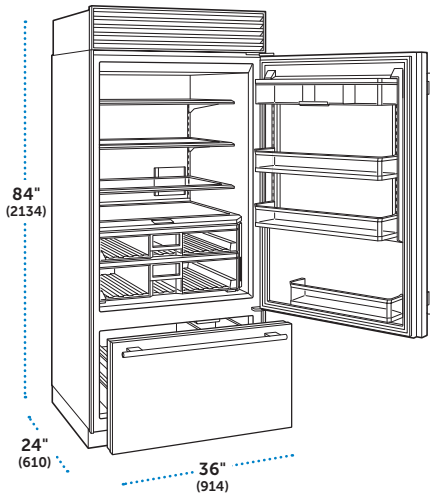

Arriba y Abajo de 36" Modelo CL3650U

MODELO	PRECIO
CL3650U/O/L** ✓	PEDIDO ESPECIAL
CL3650U/S/T/L	PEDIDO ESPECIAL
CL3650U/S/P/L	PEDIDO ESPECIAL
CL3650U/O/R** ✓	$13,865
CL3650U/S/T/R	PEDIDO ESPECIAL
CL3650U/S/P/R	PEDIDO ESPECIAL

*Las opciones de diseño frame y flush inset se logran especificando un modelo overlay. Los modelos overlay incluyen un inserto de parrilla que acepta acanalado clásico, sólido de acero inoxidable, pro acanalado o panel a la medida

✓ Requiere panel por separado

ESPECIFICACIONES

Dimensiones Totales	36"W (914) x 84"H (2134) x 24"D (610)
Capacidad del Refrigerador	15.5 cu ft (439 L)
Capacidad del Congelador	5.2 cu ft (148 L)
Peso con empaque	547 lbs (248 kg)
Consumo Anual de Energía	
CL3650U/O,	$78 (653 kWh)
CL3650U/S/T, CL3650U/S/P	$72 (596 kWh)

CARACTERÍSTICAS

- Sistema de refrigeración inteligente Split Climate™
- Iluminación LED ClearSight™ con modo nocturno
- Acentos de acero inoxidable

Refrigerador

- 3 estantes de vidrio ajustables
- 2 cajones para verduras con divisores extraíbles
- 1 estante de puerta estacionario y 2 ajustables
- Sistema de purificación de aire

Congelador

- Cajón de extensión completa con canasta de congelador expandible
- Máquina de hielo con depósito extraíble
- Sistema de filtración de agua

Accesorios

Rejillas

ALTURA TERMINADA	NÚMERO	PRECIO
Overlay o Flush Inset		
Marco de Rejilla de 84" (2134)	9044752	$358
Acero Inoxidable		
Pro Louvered de 84" (2134)	9044756	$646

Kit de Instalación Dual

DESCRIPCIÓN	NÚMERO	PRECIO
Todos los Diseños		
Kit de Instalación Dual	9033707	$519

Solo para instalaciones de jaladera con jaladera. El kit incluye tira de moldura central, resistencia y accesorios de montaje.

Kit de Instalación Dual con Rejilla de Doble Ancho

DESCRIPCIÓN	NÚMERO	PRECIO
Overlay o Flush Inset		
Marco de Rejilla de 66" (1676)	9038707	$1,281
Marco de Rejilla de 72" (1829)	9033703	$1,339
Acero Inoxidable		
Pro Louvered de 66" (1676)	9038709	$1,685
Pro Louvered de 72" (1829)	9033704	$1,731

Solo para instalaciones de jaladera con jaladera. El kit incluye una placa protectora de doble ancho y una rejilla de doble ancho para una altura terminada de 84" (2134), listón de moldura central, calentador y accesorios de montaje.