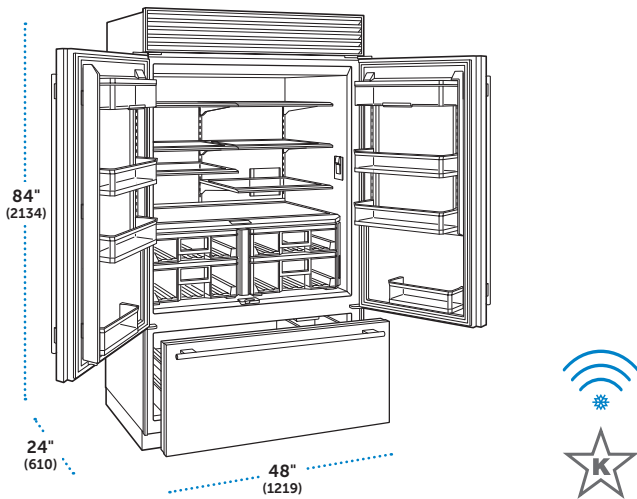

Arriba y Abajo con Puerta Francesa de 48" con Dispensador Interno Modelo CL4850UFDID

MODELO	PRECIO
CL4850UFDID/O* ✓	PEDIDO ESPECIAL
CL4850UFDID/S/T	PEDIDO ESPECIAL
CL4850UFDID/S/P	PEDIDO ESPECIAL

Las opciones de diseño empotrado y enmarcado se logran especificando un modelo superpuesto. Los modelos superpuestos incluyen un marco de rejilla que acepta un inserto de panel clásico con rejillas, de acero inoxidable sólido, con rejillas profesionales o personalizado.

✓ Requiere panel por separado

EPECIFICACIONES

Dimensiones Totales	48"W (1219) x 84"H (2134) x 24"D (610)
Capacidad del Refrigerador	21 .4 cu ft (607 L)
Capacidad del Congelador	7.5 cu ft (213 L)
Peso con empaque	707 lbs (321 kg)
Consumo Anual de Energía	$90 (747 kWh)

CARACTERÍSTICAS

- Sistema de refrigeración inteligente Split Climate™
- Iluminación LED ClearSight™ con modo nocturno
- Acentos de acero inoxidable

Refrigerador

- 6 estantes de vidrio ajustables
- 4 cajones para verduras con divisores extraíbles
- 2 estante de puerta estacionario y 4 ajustables
- 2 compartimentos abatibles para lácteos
- Sistema de purificación de aire
- Dispensador de agua interno

Congelador

- Cajón de extensión completa con canasta de congelador expandible
- Máquina de hielo con depósito extraíble
- Sistema de filtración de agua

Accesorios

Rejillas

ALTURA TERMINADA	NÚMERO	PRECIO
Overlay o Flush Inset		
Marco de Rejilla de 84" (2134)	9044754	PEDIDO ESPECIAL
Acero Inoxidable		
Pro Louvered de 84" (2134)	9044758	PEDIDO ESPECIAL

Single Flush Inset – Acero Inoxidable

DESCRIPCIÓN	NÚMERO	PRECIO
Rejillas		
Acero Inoxidable de 84" (2134)	9036856	PEDIDO ESPECIAL
Pro Louvered de 84" (2134)	9045096	PEDIDO ESPECIAL
Jaladera Pro		
Panel de Puerta	9037592	PEDIDO ESPECIAL
Panel de Cajón	9037591	PEDIDO ESPECIAL
Jaladera Tubular		
Panel de Puerta	9037594	PEDIDO ESPECIAL
Panel de Cajón	9037593	PEDIDO ESPECIAL

Accesorios

DESCRIPCIÓN	NÚMERO	PRECIO
Kits de Montaje		
Panel Frontal	9044760	PEDIDO ESPECIAL
Panel Lateral	7003407	PEDIDO ESPECIAL
Paneles laterales		
Acero Inoxidable (1)	9044759	PEDIDO ESPECIAL
Zoclo de Acero Inoxidable	9038634	PEDIDO ESPECIAL
Contenedor de Huevos	7007506	PEDIDO ESPECIAL
90° Door Stop	7005865	PEDIDO ESPECIAL
Filtros y Cartuchos		
Filtro de Agua	4204490	$81
Cartucho Purificador de Aire	7042798	$69