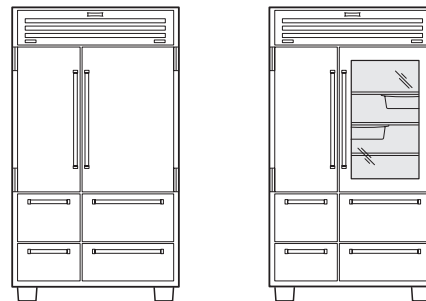

PRO4850G

Modelos PRO 48

PRO4850