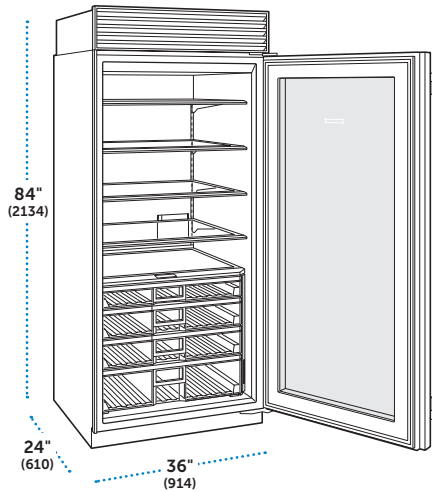

Todo Refrigerador de con Puerta de Vidrio de 36" Modelo CL3650RG

MODELO	PRECIO
CL3650RG/O/R* ✓	PEDIDO ESPECIAL
CL3650RG/S/T/L	PEDIDO ESPECIAL
CL3650RG/S/T/R	PEDIDO ESPECIAL
CL3650RG/S/P/L	PEDIDO ESPECIAL
CL3650RG/S/P/R	PEDIDO ESPECIAL
CL3650RA/S/P/L	PEDIDO ESPECIAL
CL3650RA/S/P/R	PEDIDO ESPECIAL
CL3650RA/S/T/L	PEDIDO ESPECIAL
CL3650RA/S/T/R	PEDIDO ESPECIAL

*Las opciones de diseño frame y flush inset se logran especificando un modelo overlay. Los modelos overlay incluyen un inserto de parrilla que acepta acanalado clásico, sólido de acero inoxidable, pro acanalado o panel a la medida

✓ Requiere panel por separado

ESPECIFICACIONES

Dimensiones Totales	36"W (914) x 84"H (2134) x 24"D (610)
Capacidad del Congelador	22.9 pies cúbicos (648 L)
Peso con empaque	530 lbs (240 kg)
Consumo Anual de Energía	$49 (412 kWh)

CARACTERÍSTICAS

- Sistema de refrigeración inteligente Split Climate™
- Iluminación LED ClearSight™ con modo nocturno
- Acentos de acero inoxidable
- 4 estantes de vidrio ajustables
- 4 cajones para verduras con divisores extraíbles
- Sistema de purificación de aire

Accesorios

Rejillas

ALTURA FINAL	NÚMERO	PRECIO
Overlay o Flush Inset		
Marco de rejilla de 84" (2134)	9044752	PEDIDO ESPECIAL
Acero Inoxidable		
Pro Louvered de 84" (2134)	9044756	PEDIDO ESPECIAL

Kit de Instalación Dual

DESCRIPCIÓN	NÚMERO	PRECIO
Todos los Diseños		
Kit de Instalación Dual	9033707	PEDIDO ESPECIAL

Solo para instalaciones de jaladera con jaladera. El kit incluye tira de moldura central, resistencia y accesorios de montaje.

Kit de Instalación Dual con Rejilla de Doble Ancho

DESCRIPCIÓN	NÚMERO	PRECIO
Overlay o Flush Inset		
Marco de Rejilla de 66" (1676)	9038707	PEDIDO ESPECIAL
Marco de Rejilla de 72" (1829)	9033703	PEDIDO ESPECIAL
Acero Inoxidable		
Pro Louvered de 66" (1676)	9038709	PEDIDO ESPECIAL
Pro Louvered de 72" (1829)	9033704	PEDIDO ESPECIAL

Solo para instalaciones de manija a manija. El kit incluye una placa protectora de doble ancho y una rejilla de doble ancho para una altura terminada de 84" (2134), tira de moldura central, resistencia y accesorios de montaje.