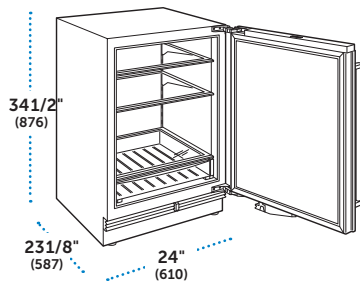

Todo refrigerador para exteriores de 24" Modelo DEU2450RO

MODELO	PRECIO
DEU2450RO/R ✓	$4,698
DEU2450RO/L ✓	$4,698

✓ Requiere panel por separado

ESPECIFICACIONES

Dimensiones Totales	24"W (610) x 34 1/2"H (876) x 23 1/8"D (587)
Capacidad del Refrigerador	5.4 cu ft (151 L)
Peso con empaque	153 lbs (69 kg)
Consumo Anual de Energía	$20 (168 kWh)

CARACTERÍSTICAS

- 2 Estantes de vidrio ajustables
- 1 Estante fijo de vidrio
- Todos los estantes de vidrio cuentan con un nano-revestimiento a prueba de derrames
- Cajón de almacenaje
- Interior de Acero Inoxidable
- Alarma de puerta

Accesorios

Paneles Frontales de Acero Inoxidable

DESCRIPCIÓN	NÚMERO	PRECIO
PANELES PARA EXTERIORES		
Panel con Jaladera Profesional/RH	9028547	PEDIDO ESPECIAL
Panel con Jaladera Profesional/RH/ con Candado	9028546	PEDIDO ESPECIAL
Panel con Jaladera Profesional/LH	9028543	PEDIDO ESPECIAL
Panel con Jaladera Profesional/LH/ con Candado	9028515	PEDIDO ESPECIAL
PANELES PARA INTERIORES		
Panel con Jaladera Tubular/RH	9029035	PEDIDO ESPECIAL
Panel con Jaladera Tubular/LH	9029029	PEDIDO ESPECIAL
Panel con Jaladera Profesional/RH	9029031	PEDIDO ESPECIAL
Panel con Jaladera Profesional/LH	9029025	PEDIDO ESPECIAL

Los kits de paneles frontales incluyen el zoclo de acero inoxidable. Altura mínima de 34" (864) para su instalación.

Instalación Dual

DESCRIPCIÓN	NÚMERO	PRECIO
KITS DE INSTALACIÓN DUAL		
Dos Unidades DEU*	9028869	PEDIDO ESPECIAL
Una Unidad DEU con una Unidad ID**	9035534	PEDIDO ESPECIAL
ZOCLOS DE ACERO INOXIDABLE †		
48" (1219)	7042655	PEDIDO ESPECIAL
Alto 48" (1219)***	7042680	PEDIDO ESPECIAL

*Solo para instalación de jaladera con jaladera.

**Solo para instalación de jaladera con cajón..

***Altura mínima de 34.5" (876) para instalación.

† Los zoclos duales pueden usarse en aplicaciones interiores y exteriores.

Miscellaneous

DESCRIPCIÓN	NÚMERO	PRECIO
ZOCLO DE ACERO INOXIDABLE		
Alto 24" (610)*	7042677	PEDIDO ESPECIAL

*Altura mínima de 34.5" (876) para su instalación.