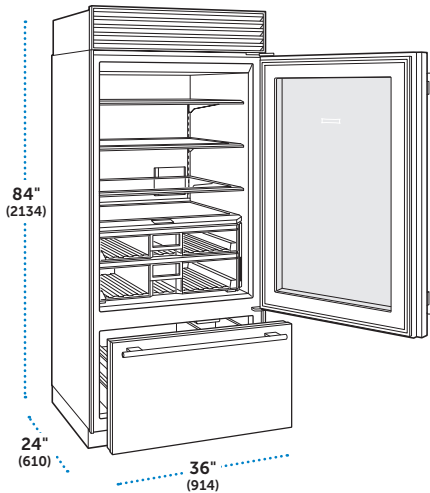

Arriba y Abajo de 36" con Puerta de Vidrio Modelo CL3650UG

MODELO	PRECIO
CL3650UG/O/L*✓ CL3650UG/O/R*✓	PEDIDO ESPECIAL
CL3650UG/S/T/L CL3650UG/S/T/R	PEDIDO ESPECIAL
CL3650UG/S/P/L CL3650UG/S/P/R	PEDIDO ESPECIAL

*Las opciones de diseño empotrado y enmarcado se logran especificando un modelo superpuesto. Los modelos superpuestos incluyen un marco de rejilla que acepta un inserto de panel clásico con persianas, de acero inoxidable sólido, con persianas profesionales o personalizado.

✓ Requiere panel por separado

ESPECIFICACIONES

Dimensiones Totales	36"W (914) x 84"H (2134) x 24"D (610)
Capacidad del Refrigerador	15.6 cu ft (441 L)
Capacidad del Congelador	5.2 cu ft (148 L)
Peso con empaque	576 lbs (261 kg)
Consumo Anual de Energía	$78 (654 kWh)

CARACTERÍSTICAS

- Sistema de refrigeración inteligente Split Climate™
- Iluminación LED ClearSight™ con modo nocturno
- Acentos de acero inoxidable

Refrigerador

- 3 estantes de vidrio ajustables
- 2 cajones para verduras con divisores extraíbles
- Sistema de purificación de aire

Congelador

- Cajón de extensión completa con canasta de congelador expandible
- Máquina de hielo con depósito extraíble
- Sistema de filtración de agua

Accesorios

Rejillas

ALTURA TOTAL	NÚMERO	PRECIO
Overlay o Flush Inset		
Grille Frame de 84" (2134)	9044752	$358
Acero Inoxidable		
Pro Louvered de 84" (2134)	9044756	$646

Kit de Instalación Dual

DESCRIPCIÓN	NÚMERO	PRECIO
Todos los Diseños		
Kit de Instalación Dual	9033707	$519

Solo para instalaciones de jaladera con jaladera. El kit incluye tira de moldura central, calentador y accesorios de montaje.

Kit de Instalación Dual con Rejillas de Doble Ancho

DESCRIPCIÓN	NÚMERO	PRECIO
Overlay o Flush Inset		
Marco de Rejilla de 66" (1676)	9038707	$1,281
Marco de Rejilla de 72" (1829)	9033703	$1,339
Acero Inoxidable		
Pro Louvered de 66" (1676)	9038709	$1,685
Pro Louvered de 72" (1829)	9033704	$1,731

Solo para instalaciones de jaladera con jaladera. El kit incluye una placa protectora de doble ancho y una rejilla de doble ancho para una altura terminada de 84" (2134), listón de moldura central, resistencia y accesorios de montaje.