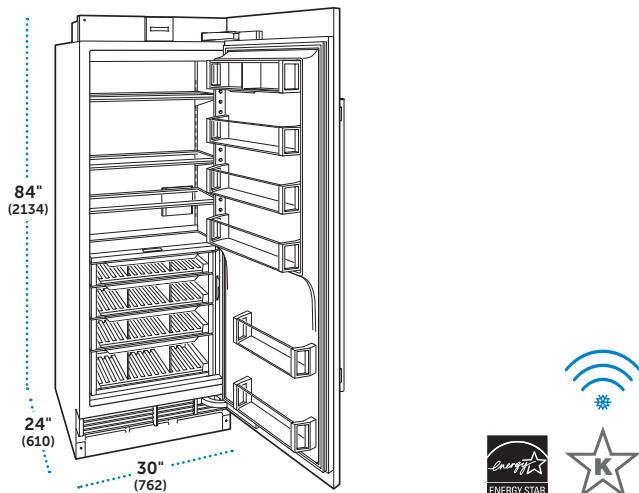

Todo Refrigerador – Columna de 30" Modelo DEC3050R

MODELO	PRECIO
DEC3050R/L ✓	PEDIDO ESPECIAL
DEC3050RID/L ✓	PEDIDO ESPECIAL
DEC3050R/R ✓	$11,764
DEC3050RID/R ✓	$12,317

✓ Requiere panel por separado

ESPECIFICACIONES

Dimensiones Totales	30" W (762) x 84" H (2134) x 24" D (610)
Capacidad del Refrigerador	17.5 cu ft (496 L)
Peso con empaque	425 lbs (193 kg)
Consumo Anual de Energía	$40 (332 kWh)

CARACTERÍSTICAS

- Sistema de refrigeración inteligente Split Climate™
- Iluminación LED ClearSight™ con modo nocturno
- Acentos de acero inoxidable
- 3 estantes de vidrio ajustables
- 4 cajones para verduras de cierre suave con divisores ajustables
- 3 estantes de puerta ajustables y 2 estacionarios
- Compartimento abatible para lácteos
- Sistema de purificación de aire
- Dispensador de agua interno (DEC3050RID)
- Sistema de filtración de agua (DEC3050RID)

Accesorios

Paneles de Puerta de Acero Inoxidable

DESCRIPCIÓN	NÚMERO	PRECIO
Altura en Aleta de 84" (2134) – Zoclo de 4" (102)		
Jaladera Tubular / RH	7023626	PEDIDO ESPECIAL
Jaladera Tubular / LH	7023627	PEDIDO ESPECIAL
Jaladera Pro / RH	7025304	PEDIDO ESPECIAL
Jaladera Pro / LH	7025305	PEDIDO ESPECIAL

Instalación Dual

DESCRIPCIÓN	NÚMERO	PRECIO
Kits de Instalación Dual		
Jaladera con Jaladera	7023628	$335
Jaladera con Bisagra	7029829	$335
Bisagra con Bisagra	7029830	PEDIDO ESPECIAL

Zoclos

Acero Inoxidable de 48" (1219)	7026838	$81
Acero Inoxidable de 54" (1372)	7026839	PEDIDO ESPECIAL
Acero Inoxidable de 60" (1524)	7026840	PEDIDO ESPECIAL
Acero Inoxidable de 66" (1676)	7026841	PEDIDO ESPECIAL

Accesorios

DESCRIPCIÓN	NÚMERO	PRECIO
Panel de Cerramiento		
Lateral del Acero Inox (1)	7031340	$1,115
Zoclo Separador Reducido	7029956	PEDIDO ESPECIAL
Contenedor de huevos	7007506	PEDIDO ESPECIAL
Filtros y Cartuchos		
Filtro de Agua	4204490	$81
Cartucho Purificador de Aire	7042798	$69