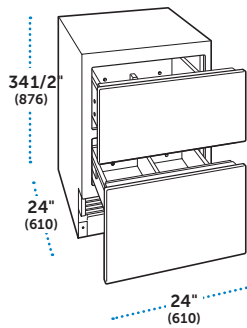

Todo Refrigerador para Exteriores —Bajo Cubierta de 24" Modelo ID-24RO

MODELO	PRECIO
ID-24RO ✓	$6,644

✓ Requiere panel por separado

ESPECIFICACIONES

Dimensiones Totales	24"W (610) x 34 1/2"H (876) x 24"D (610)
Capacidad del Refrigerador	4.0 cu ft (113 L)
Peso con empaque	170 lbs (77 kg)
Consumo Anual de Energía	$26 (213 kWh)

CARACTERÍSTICAS

- 2 Cajones refrigeradores de almacenamiento con divisiones extraíbles
- Adecuado para uso al aire libre

Accesorios

Clasificación para Exteriores

Paneles de Acero para Cajones (Set con 2 paneles)

DESCRIPCIÓN	NÚMERO	PRECIO
ZOCLO DE 4" (102)		
Panel con Jaladera Profesional (con candado)*	9011615	$1,189
Panel con Jaladera Profesional (sin candado)*	9011700	$1,096

* Requerido para la instalación al aire libre.

Instalación Dual

DESCRIPCIÓN	NÚMERO	PRECIO
Kit de Instalación Dual	7024476	$231

Accesorios

DESCRIPCIÓN	NÚMERO	PRECIO
Contenedor de huevos	7007506	PEDIDO ESPECIAL