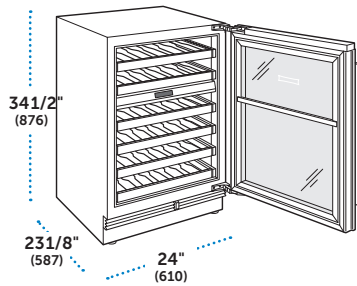

Conservador de Vino Bajo Cubierta de 24" Modelo DEU2450W

MODELO	PRECIO
DEU2450W/R ✓	$5,307
DEU2450W/L ✓	PEDIDO ESPECIAL
DEU2450WA/R ✓	PEDIDO ESPECIAL
DEU2450WA/L ✓	$5,307

✓ Requiere panel por separado

ESPECIFICACIONES

Dimensiones Totales	24"W (610) x 34 1/2"H (876) x 23 1/8"D (587)
Diseño	Bajo Cubierta
Capacidad de Almacenamiento	42 botellas (750 ml)
Peso con empaque	176 lbs (80 kg)

CARACTERÍSTICAS

- 2 Zonas de temperatura
- 6 canastillas de extensión completa para vino
- Puerta de vidrio resistente a los rayos UV
- Luz LED ajustable
- Interior Express
- Alarma de puerta
- Vidrio de alta altitud disponible

Accesorios

Instalación Dual

DESCRIPCIÓN	NÚMERO	PRECIO
KITS DE INSTALACIÓN DUAL		
Dos Unidades DEU*	9028869	PEDIDO ESPECIAL
Una Unidad DEU con una ID**	9035534	PEDIDO ESPECIAL
ZOCLOS*		
48" (1219)	7042655	PEDIDO ESPECIAL
Alto 48" (1219)***	7042680	PEDIDO ESPECIAL

*Es necesario pedirlos en cantidad de 2 para instalar el panel superior

**Necesario para zoclos de 3 7/8" (98) a 2" (51).

***Requiere ser instalado por servicio técnico

****capacidad para + de 100 con control de humedad

Accesorios

Paneles Frontales de Acero Inoxidable

DESCRIPCIÓN	NÚMERO	PRECIO
Panel Jaladera Tubular / RH	9029034	PEDIDO ESPECIAL
Panel Jaladera Tubular / RH / con Candado	9029032	PEDIDO ESPECIAL
Panel Jaladera Tubular / LH	9029028	PEDIDO ESPECIAL
Panel Jaladera Tubular / LH / con Candado	9029026	PEDIDO ESPECIAL
Jaladera Profesional / RH	9028545	PEDIDO ESPECIAL
Jaladera Profesional / RH / con Candado	9028544	PEDIDO ESPECIAL
Jaladera Profesional / LH	9028514	PEDIDO ESPECIAL
Jaladera Profesional / LH / con Candado	9028513	PEDIDO ESPECIAL

Los kits de paneles frontales incluyen el zoclo de acero inoxidable. Altura mínima de 34" (864) para su instalación.

Accesorios

DESCRIPCIÓN	NÚMERO	PRECIO
ZOCLO DE ACERO INOXIDABLE		
Alto 24" (610)*	7042677	PEDIDO ESPECIAL
Kit para candado	7042232	PEDIDO ESPECIAL
Puerta Sólida Overlay RH**	7042312	PEDIDO ESPECIAL
Puerta Sólida Overlay LH**	7042313	PEDIDO ESPECIAL

*Solo para instalación de jaladera con jaladera.

**Requiere ser instalado por servicio técnico