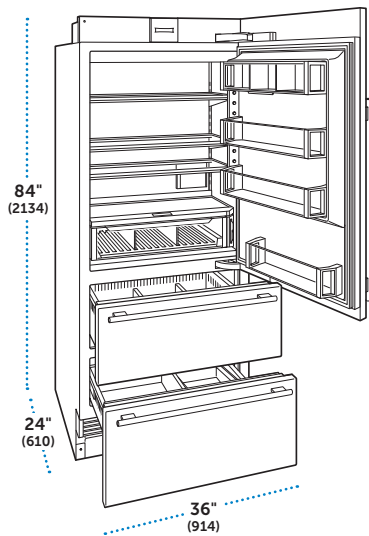

Combinado – Alto de 36" Modelo DET3650CI

MODELO	PRECIO	
DET3650CI/L ✓	DET3650CI/R ✓	PEDIDO ESPECIAL
DET3650CIID/L ✓		PEDIDO ESPECIAL
DET3650CIID/R ✓		$14,032

✓ Requiere panel por separado

CARACTERÍSTICAS

Dimensiones Totales	36"W (914) x 84"H (2134) x 24"D (610)
Capacidad del Refrigerador	13.3 cu ft (376 L)
Capacidad del Congelador	6.3 cu ft (178 L)
Peso con empaque	460 lbs (209 kg)
Consumo Anual de Energía	$78 (649 kWh)

ESPECIFICACIONES

- Sistema de refrigeración inteligente Split Climate™
- Iluminación LED ClearSight™ con modo nocturno
- Acientos de acero inoxidable
- 2 zonas de temperatura

Refrigerador

- 3 estantes de vidrio ajustables
- Cajón para verduras con divisores
- 1 estante de puerta estacionario y 2 ajustables
- Compartimento abatible para lácteos
- Sistema de purificación de aire
- Dispensador de agua interno (DET3650CIID)

Congelador

- 2 cajones congeladores de extensión completa; uno con divisores ajustables
- Máquina de hielo con depósito extraíble
- Sistema de filtración de agua

Accesorios

Paneles de Puerta de Acero Inoxidable

DESCRIPCIÓN	NÚMERO	PRECIO
Altura Terminada de 84" (2134)		
Jaladera Tubular / RH	7023708	PEDIDO ESPECIAL
Jaladera Tubular / LH	7023709	PEDIDO ESPECIAL
Jaladera Pro / RH	7025314	PEDIDO ESPECIAL
Jaladera Pro / LH	7025315	PEDIDO ESPECIAL

Paneles de Cajón de Acero Inoxidable (Set de 2 piezas)

DESCRIPCIÓN	NÚMERO	PRECIO
Zoclo de 4" (102)		
Jaladera Tubular	7023704	$773
Jaladera Pro	7025310	$773

Instalación Dual

DESCRIPCIÓN	NÚMERO	PRECIO
Kits de Instalación Dual		
Jaladera con Jaladera	7023628	$335
Jaladera con Bisagra	7029829	$335
Bisagra con Bisagra	7029830	PEDIDO ESPECIAL
Zoclos		
Acero Inoxidable de 54" (1372)	7026839	PEDIDO ESPECIAL
Acero Inoxidable de 60" (1524)	7026840	PEDIDO ESPECIAL
Acero Inoxidable de 66" (1676)	7026841	PEDIDO ESPECIAL
Acero Inoxidable de 72" (1829)	7026842	$104

Accesorios

DESCRIPCIÓN	NÚMERO	PRECIO
Panel de Cerramiento		
Lateral del Acero Inox (1)	7031340	$1,115
Kit de Montaje		
Soporte de Panel de Cajón	7028082	PEDIDO ESPECIAL
Zoclo Separador Reducido	7029956	PEDIDO ESPECIAL
Contenedor de huevos	7007506	PEDIDO ESPECIAL
Filtros y Cartuchos		
Filtro de Agua	4204490	$81
Cartucho Purificador de Aire	7042798	$69