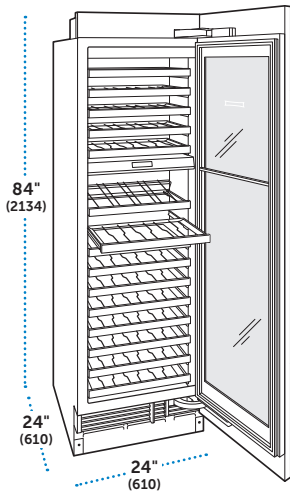

Conservador de Vino de 24" Modelo DEC2450W

MODELO	PRECIO
DEC2450W/L ✓	PEDIDO ESPECIAL
DEC2450W/R ✓	$9,703
DEC2450WA/L ✓	DEC2450WA/R ✓ PEDIDO ESPECIAL

✓ Requiere panel por separado

ESPECIFICACIONES

Dimensiones Totales	24"W (610) x 84"H (2134) x 24"D (610)
Diseño	Serie Diseñador
Capacidad de los Conservadores de Vino	102 bottles (750 ml)
Peso con empaque	410 lbs (186 kg)

CARACTERÍSTICAS

- 2 zonas de temperatura
- 5 Compartimentos superiores y 10 compartimentos inferiores
- Puerta de vidrio resistente a los rayos UV
- Sistema de inventario
- Vidrio de alta altitud disponible

Accesorios

Paneles Frontales de Acero Inoxidable

DESCRIPCIÓN	NÚMERO	PRECIO
ALTURA FINAL 84" (2134) – ZOCLO 4" (102)		
Jaladera Tubular / RH	7025384	$1,027
Jaladera Tubular / RH / Candado	7025388	PEDIDO ESPECIAL
Jaladera Tubular / LH	7025385	PEDIDO ESPECIAL
Jaladera Tubular / LH / Candado	7025389	PEDIDO ESPECIAL
Jaladera Pro / RH	7025336	PEDIDO ESPECIAL
Jaladera Pro / RH / Candado	7025340	PEDIDO ESPECIAL
Jaladera Pro / LH	7025337	PEDIDO ESPECIAL
Jaladera Pro / LH / Candado	7025341	PEDIDO ESPECIAL

Dual Installation

DESCRIPCIÓN	NÚMERO	PRECIO
Kits de Instalación Dual		
Jaladera con Jaladera	7023628	$335
Jaladera con Bisagra	7029829	$335
Bisagra con Bisagra	7029830	PEDIDO ESPECIAL

Zoclos

Acero Inoxidable de 42" (1067)	7027399	PEDIDO ESPECIAL
Acero Inoxidable de 48" (1219)	7026838	$81
Acero Inoxidable de 54" (1372)	7026839	PEDIDO ESPECIAL
Acero Inoxidable de 60" (1524)	7026840	PEDIDO ESPECIAL

Miscellaneous

DESCRIPCIÓN	NÚMERO	PRECIO
Paneles de Cerramiento		
Lateral de Acero Inoxidable (1)	7031340	$1,373
Zoclo Separador Reducido	7029956	PEDIDO ESPECIAL
Puerta Sólida Panelable RH*	7031925	PEDIDO ESPECIAL
Puerta Sólida Panelable LH*	7031926	PEDIDO ESPECIAL
Kit para Candado	7028773	PEDIDO ESPECIAL
Etiquetas para Inventario (15)	7031944	PEDIDO ESPECIAL
Etiquetas para Inventario / Escribibles (15)	7030331	PEDIDO ESPECIAL
Cajón de almacenamiento	7028449	PEDIDO ESPECIAL
Rejilla para Vinos de Postre	7028451	PEDIDO ESPECIAL

*La instalación puede requerir servicio autorizado.