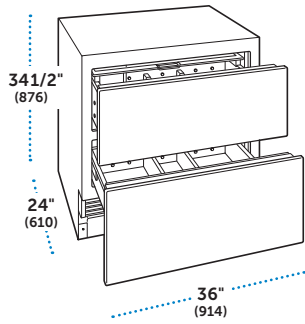

Todo Refrigerador — Bajo Cubierta de 36" Modelo ID-36R

MODELO	PRECIO
ID-36R ✓	$6,644

✓ Requiere panel por separado

ESPECIFICACIONES

Dimensiones Totales	36"W (914) x 34¹/₂"H (876) x 24"D (610)
Capacidad del Refrigerador	6.6 cu ft (188 L)
Peso con empaque	250 lbs (113 kg)
Consumo Anual de Energía	$28 (230 kWh)

CARACTERÍSTICAS

- Refrigerador de 2 cajones de almacenamiento con divisiones extraíbles

Accesorios

Paneles de Acero para Cajones (Set con 2 paneles)

DESCRIPCIÓN	NÚMERO	PRECIO
ZOCLO DE 4" (102)		
Jaladera Tubular	7023704	$819
Jaladera Profesional	7025310	$819

Instalación Dual

DESCRIPCIÓN	NÚMERO	PRECIO
Kit de Instalación Dual	7024476	$231
ZOCLOS*		
Acero Inoxidable de 54" (1372)	7026839	PEDIDO ESPECIAL
Acero Inoxidable de 60" (1524)	7026840	PEDIDO ESPECIAL
Acero Inoxidable de 66" (1676)	7026841	PEDIDO ESPECIAL
Acero Inoxidable de 72" (1829)	7026842	$104

*Admite alturas de zoclos de 4" (102).

Accesorios

DESCRIPCIÓN	NÚMERO	PRECIO
KIT DE MONTAJE		
Soporte del Panel del Cajón	7028082	PEDIDO ESPECIAL
Zoclo Separador Reducido	7029956	PEDIDO ESPECIAL
Contenedor de huevos	7007506	PEDIDO ESPECIAL

*Necesario para zoclos de 3⁷/₈" (98) a 2" (51).