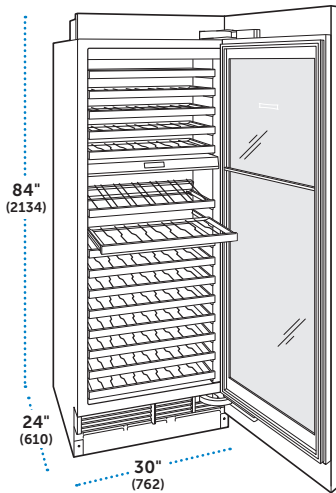

Conservador de Vino de 30" Modelo DEC3050W

MODELO	PRECIO
DEC3050W/L ✓	$11,185
DEC3050W/R ✓	$11,185
DEC3050WA/L ✓ DEC3050WA/R ✓	PEDIDO ESPECIAL

✓ Requiere panel por separado

ESPECIFICACIONES

Dimensiones Totales	30"W (762) x 84"H (2134) x 24"D (610)
Diseño	Serie Diseñador
Capacidad de los Conservadores de Vino	146 botellas (750 ml)
Peso con empaque	460 lbs (209 kg)

CARACTERÍSTICAS

- 2 zonas de temperatura
- 5 Compartimentos superiores y 10 compartimentos inferiores
- Puerta de vidrio resistente a los rayos UV
- Sistema de inventario
- Vidrio de alta altitud disponible

Accesorios

Paneles Frontales de Acero Inoxidable

DESCRIPCIÓN	NÚMERO	PRECIO
ALTURA FINAL 84" (2134) – ZOCLO 4" (102)		
Jaladera Tubular / RH	7025392	$1,027
Jaladera Tubular / RH / Candado	7025396	PEDIDO ESPECIAL
Jaladera Tubular / LH	7025393	PEDIDO ESPECIAL
Jaladera Tubular / LH / Candado	7025397	PEDIDO ESPECIAL
Jaladera Pro / RH	7025344	PEDIDO ESPECIAL
Jaladera Pro / RH / Candado	7025348	PEDIDO ESPECIAL
Jaladera Pro / LH	7025345	PEDIDO ESPECIAL
Jaladera Pro / LH / Candado	7025349	PEDIDO ESPECIAL

Instalación Dual

DESCRIPCIÓN	NÚMERO	PRECIO
Kits de Instalación Dual		
Jaladera con Jaladera	7023628	$335
Jaladera con Bisagra	7029829	$335
Bisagra con Bisagra	7029830	PEDIDO ESPECIAL
Zoclos		
Acero Inoxidable de 48" (1219)	7026838	$81
Acero Inoxidable de 54" (1372)	7026839	PEDIDO ESPECIAL
Acero Inoxidable de 60" (1524)	7026840	PEDIDO ESPECIAL
Acero Inoxidable de 66" (1676)	7026841	PEDIDO ESPECIAL

Accesorios

DESCRIPCIÓN	NÚMERO	PRECIO
Enclosure Panels		
Lateral de Acero Inoxidable (1)	7031340	$1,373
Zoclo Separador Reducido	7029956	PEDIDO ESPECIAL
Puerta Sólida Panelable RH*	7031927	PEDIDO ESPECIAL
Puerta Sólida Panelable LH*	7031928	PEDIDO ESPECIAL
Kit para Candado	7028773	PEDIDO ESPECIAL
Etiquetas para Inventario (15)	7031944	PEDIDO ESPECIAL
Etiquetas para Inventario / Escribibles (15)	7030331	PEDIDO ESPECIAL
Cajón de almacenamiento	7028450	PEDIDO ESPECIAL
Rejilla para Vinos de Postre	7028451	PEDIDO ESPECIAL

*La instalación puede requerir servicio autorizado.