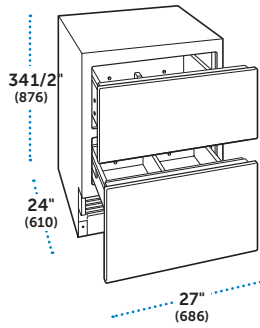

Todo Refrigerador—Bajo Cubierta de 27" Modelo ID-27R

MODELO	PRECIO
ID-27R ✓	$6,311

✓ Requiere panel por separado

ESPECIFICACIONES

Dimensiones Totales	27"W (686) x 34 1/2"H (876) x 24"D (610)
Capacidad del Refrigerador	4.6 cu ft (131 L)
Peso con empaque	190 lbs (86 kg)
Consumo Anual de Energía	$26 (217 kWh)

CARACTERÍSTICAS

- 2 Cajones refrigeradores de almacenamiento con divisiones extraíbles

Accesorios

Paneles de Acero para Cajones (Set con 2 paneles)

DESCRIPCIÓN	NÚMERO	PRECIO
ZOCLO DE 4" (102)		
Jaladera Tubular	7025410	PEDIDO ESPECIAL
Jaladera Profesional	7025362	PEDIDO ESPECIAL

Instalación Dual

DESCRIPCIÓN	NÚMERO	PRECIO
Kit de Instalación Dual	7024476	$231
ZOCLOS*		
Acero Inoxidable de 54" (1372)	7026839	PEDIDO ESPECIAL

*Admite alturas de zoclos de 4" (102).

Accesorios

DESCRIPCIÓN	NÚMERO	PRECIO
Zoclo Separador Reducido	7029956	PEDIDO ESPECIAL
Contenedor de huevos	7007506	PEDIDO ESPECIAL

*Necesario para zoclos de 3 7/8" (98) a 2" (51).