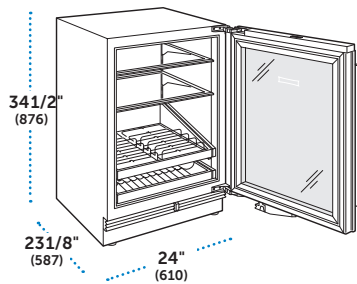

Centro de Bebidas 24" Modelo DEU2450BG

MODELO	PRECIO
DEU2450BG/R ✓	$3,862
DEU2450BG/L ✓	$3,862
DEU2450BA/R ✓	$3,862
DEU2450BA/L ✓	PEDIDO ESPECIAL

✓ Requiere panel por separado

ESPECIFICACIONES

Dimensiones Totales	24"W (610) x 34 1/2"H (876) x 23 1/8"D (587)
Capacidad del Refrigerador	5.5 cu ft (157 L)
Peso con empaque	146 lbs (66 kg)
Consumo Anual de Energía	$29 (243 kWh)

CARACTERÍSTICAS

- 2 Estantes de vidrio ajustables
- Todos los estantes de vidrio cuentan con un nano-revestimiento a prueba de derrames
- Estante para bebidas vertical de extensión completa con puertas ajustables
- Estante multiusos de extensión completa
- Puerta de vidrio resistente a los rayos UV
- Luz LED ajustable
- Interior Espresso
- Alarma de puerta
- Vidrio de Alta Altitud disponible

Accesorios

Paneles Frontales de Acero Inoxidable

DESCRIPCIÓN	NÚMERO	PRECIO
Panel con Jaladera Tubular/RH	9029034	PEDIDO ESPECIAL
Panel con Jaladera Tubular RH/ con Candado	9029032	PEDIDO ESPECIAL
Panel con Jaladera Tubular/LH	9029028	PEDIDO ESPECIAL
Panel con Jaladera Tubular LH/ con Candado	9029026	PEDIDO ESPECIAL
Panel con Jaladera Profesional/RH	9028545	PEDIDO ESPECIAL
Panel con Jaladera Profesional/RH/ con Candado	9028544	PEDIDO ESPECIAL
Panel con Jaladera Profesional/LH	9028514	PEDIDO ESPECIAL
Panel con Jaladera Profesional/LH/ con Candado	9028513	PEDIDO ESPECIAL

Los kits de paneles frontales incluyen el zoclo de acero inoxidable. Altura mínima de 34" (864) para su instalación.

Instalación Dual

DESCRIPCIÓN	NÚMERO	PRECIO
KITS DE INSTALACIÓN DUAL		
Dos Unidades DEU*	9028869	PEDIDO ESPECIAL
Una Unidad DEU con una Unidad ID**	9035534	PEDIDO ESPECIAL
ZOCLOS DE ACERO INOXIDABLE		
48" (1219)	7042655	PEDIDO ESPECIAL
Alto 48" (1219)***	7042680	PEDIDO ESPECIAL

*Solo para instalación de jaladera con jaladera.

**Solo para instalación de jaladera con cajón..

***Altura mínima de 34.5" (876) para instalación.

Accesorios

DESCRIPCIÓN	NÚMERO	PRECIO
ZOCLO DE ACERO INOXIDABLE		
Alto 24" (610)*	7042677	PEDIDO ESPECIAL
Kit para candado	7042232	PEDIDO ESPECIAL
Puerta Sólida Overlay RH**	7042312	PEDIDO ESPECIAL
Puerta Sólida Overlay LH**	7042313	PEDIDO ESPECIAL

*Altura mínima de 34.5" (876) para su instalación.

**Requiere ser instalado por servicio técnico