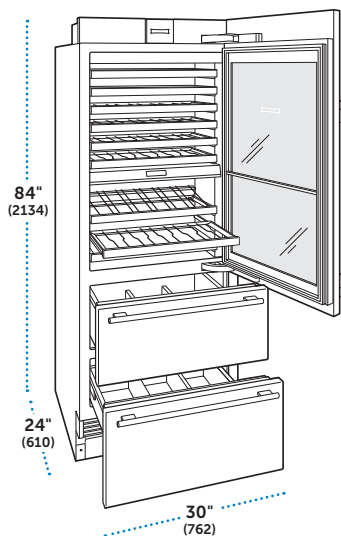

Conservador de Vino de 30" con Cajones de Refrigerador Modelo DET3050WR

MODELO	PRECIO
DET3050WR/R ✓	DET3050WR/L ✓ <i>PEDIDO ESPECIAL</i>
DET3050WRA/R ✓	DET3050WRA/L ✓ <i>PEDIDO ESPECIAL</i>

✓ Requiere panel por separado

ESPECIFICACIONES

Dimensiones Totales	30" W (762) x 84" H (2134) x 24" D (610)
Diseño	Serie Diseñador
Capacidad del Conservador de Vinos	86 botellas (750 ml)
Capacidad del Refrigerador	5.2 cu ft (148 L)
Peso con empaque	490 lbs (222 kg)

CARACTERÍSTICAS

- 3 zonas de temperatura
- 6 Compartimentos superiores y 3 compartimentos inferiores
- Estante de exhibición
- Puerta de vidrio de vista completa, resistente a los rayos UV
- Vidrio de alta altitud disponible
- 2 cajones de refrigerador con divisores

Accesorios

Paneles de Cajón de Acero Inoxidable (Set de 2 piezas)

DESCRIPCIÓN	NÚMERO	PRECIO
Zoclo de 4" (102)		
Jaladera Tubular	7023702	$773
Jaladera Pro	7025308	$773

Panel Frontales de Acero Inoxidable

DESCRIPCIÓN	NÚMERO	PRECIO
ALTURA FINAL 84" (2134) — ZOCLO 4" (102)		
Jaladera Tubular RH	7025400	<i>PEDIDO ESPECIAL</i>
Jaladera Tubular/ RH /con Candado	7025402	<i>PEDIDO ESPECIAL</i>
Jaladera Tubular LH	7025401	<i>PEDIDO ESPECIAL</i>
Jaladera Tubular/ LH /con Candado	7025403	<i>PEDIDO ESPECIAL</i>
Jaladera Pro / RH	7025352	<i>PEDIDO ESPECIAL</i>
Jaladera Pro/ RH /con Candado	7025354	<i>PEDIDO ESPECIAL</i>
Jaladera Pro / LH	7025353	<i>PEDIDO ESPECIAL</i>
Jaladera Pro/ LH /con Candado	7025355	<i>PEDIDO ESPECIAL</i>

Instalación Dual

DESCRIPCIÓN	NÚMERO	PRECIO
Kits de Instalación Dual		
Jaladera con Jaladera	7023628	$335
Jaladera con Bisagra	7029829	$335
Bisagra con Bisagra	7029830	<i>PEDIDO ESPECIAL</i>
Zoclos		
Acero Inoxidable de 48" (1219)	7026838	$81
Acero Inoxidable de 54" (1372)	7026839	<i>PEDIDO ESPECIAL</i>
Acero Inoxidable de 60" (1524)	7026840	<i>PEDIDO ESPECIAL</i>
Acero Inoxidable de 66" (1676)	7026841	<i>PEDIDO ESPECIAL</i>

Accesorios

DESCRIPCIÓN	NÚMERO	PRECIO
Panel de Cerramiento		
Lateral de Acero Inoxidable (1)	7031340	$1,316
Kit de Montaje		
Soporte de Panel de Cajón	7028082	<i>PEDIDO ESPECIAL</i>
Zoclo Separador Reducido	7029956	<i>PEDIDO ESPECIAL</i>
Panel Sólido de Puerta RH*	7031929	<i>PEDIDO ESPECIAL</i>
Panel Sólido de Puerta LH*	7031930	<i>PEDIDO ESPECIAL</i>
Kit para Candado	7028773	<i>PEDIDO ESPECIAL</i>
Etiquetas para Inventario (15)	7031944	<i>PEDIDO ESPECIAL</i>
Etiquetas para Inventario /Escribibles (15)	7030331	<i>PEDIDO ESPECIAL</i>
Cajón para Almacenar	7028450	<i>PEDIDO ESPECIAL</i>
Rejilla para Vinos de Postre	7028451	<i>PEDIDO ESPECIAL</i>

*La instalación puede requerir servicio autorizado.