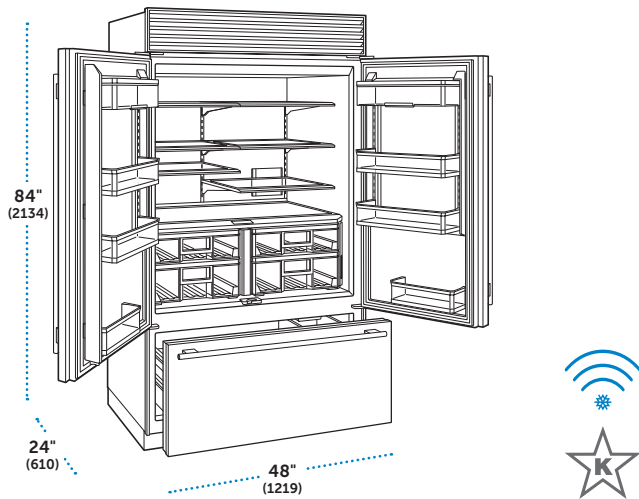

Arriba y Abajo con Puerta Francesa de 48" Modelo CL4850UFD

MODELO	PRECIO
CL4850UFD/O* ✓	PEDIDO ESPECIAL
CL4850UFD/S/T	PEDIDO ESPECIAL
CL4850UFD/S/P	PEDIDO ESPECIAL

Las opciones de diseño empotrado y enmarcado se logran especificando un modelo superpuesto. Los modelos superpuestos incluyen un marco de rejilla que acepta un inserto de panel clásico con rejillas, de acero inoxidable sólido, con rejillas profesionales o personalizado.

✓ Requiere panel por separado

ESPECIFICACIONES

Dimensiones Totales	48"W (1219) x 84"H (2134) x 24"D (610)
Capacidad del Refrigerador	21.4 cu ft (607 L)
Capacidad del Congelador	7.5 cu ft (213 L)
Peso con empaque	702 lbs (318 kg)
Consumo Anual de Energía	$90 (747 kWh)

CARACTERÍSTICAS

- Sistema de refrigeración inteligente Split Climate™
- Iluminación LED ClearSight™ con modo nocturno
- Acentos de acero inoxidable

Refrigerador

- 6 estantes de vidrio ajustables
- 4 cajones para verduras con divisores extraíbles
- 2 estante de puerta estacionario y 4 ajustables
- 2 compartimentos abatibles para lácteos
- Sistema de purificación de aire

Congelador

- Cajón de extensión completa con canasta de congelador expandible
- Máquina de hielo con depósito extraíble
- Sistema de filtración de agua

Accesorios

Rejillas

ALTURA TERMINADA	NÚMERO	PRECIO
Overlay o Flush Inset		
Marco de Rejilla de 84" (2134)	9044754	PEDIDO ESPECIAL
Acero Inoxidable		
Pro Louvered de 84" (2134)	9044758	PEDIDO ESPECIAL

Single Flush Inset – Acero Inoxidable

DESCRIPCIÓN	NÚMERO	PRECIO
Rejillas		
Acero Inoxidable de 84" (2134)	9036856	PEDIDO ESPECIAL
Pro Louvered de 84" (2134)	9045096	PEDIDO ESPECIAL
Jaladera Pro		
Panel de Puerta	9037592	PEDIDO ESPECIAL
Panel de Cajón	9037591	PEDIDO ESPECIAL
Jaladera Tubular		
Panel de Puerta	9037594	PEDIDO ESPECIAL
Panel de Cajón	9037593	PEDIDO ESPECIAL

Accesorios

DESCRIPCIÓN	NÚMERO	PRECIO
Kits de Montaje		
Panel Frontal	9044760	PEDIDO ESPECIAL
Panel Lateral	7003407	PEDIDO ESPECIAL
Paneles laterales		
Acero Inoxidable (1)	9044759	PEDIDO ESPECIAL
Zoclo de Acero Inoxidable	9038634	PEDIDO ESPECIAL
Contenedor de Huevos	7007506	PEDIDO ESPECIAL
90° Door Stop	7005865	PEDIDO ESPECIAL
Filtros y Cartuchos		
Filtro de Agua	4204490	$81
Cartucho Purificador de Aire	7042798	$69