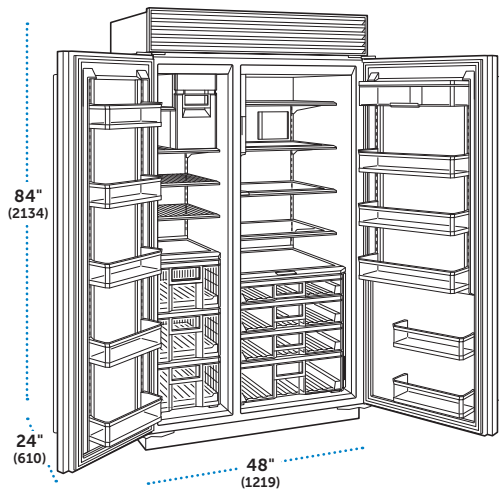

Lado a Lado de 48" con Dispensador Interno Modelo CL4850SID

MODELO	PRECIO
CL4850SID/O*	PEDIDO ESPECIAL
CL4850SID/S/T	PEDIDO ESPECIAL
CL4850SID/S/P	PEDIDO ESPECIAL

Las opciones de diseño empotrado y enmarcado se logran especificando un modelo superpuesto. Los modelos superpuestos incluyen un marco de rejilla que acepta un inserto de panel clásico con rejillas, de acero inoxidable sólido, con rejillas profesionales o personalizado.

✓ Requiere panel por separado

ESPECIFICACIONES

Dimensiones Totales	48"W (1219) x 84"H (2134) x 24"D (610)
Capacidad del Refrigerador	18 .3 cu ft (519 L)
Capacidad del Congelador	10 .5 cu ft (297 L)
Peso con empaque	705 lbs (320 kg)
Consumo Anual de Energía	$98 (817 kWh)

CARACTERÍSTICAS

- Sistema de refrigeración inteligente Split Climate™
- Iluminación LED ClearSight™ con modo nocturno
- Acentos de acero inoxidable

Refrigerador

- 4 estantes de vidrio ajustables
- 4 cajones para verduras con divisores extraíbles
- 2 estantes de puerta fijos y 3 ajustables
- Compartimento abatible para lácteos
- Sistema de purificación de aire
- Dispensador interno de agua y hielo

Congelador

- 2 estantes de alambre ajustables
- 5 estantes de puerta ajustables
- 3 cajones de almacenamiento
- Estante plegable
- Sistema de filtración de agua

Accesorios

Rejillas

ALTURA TERMINADA	NÚMERO	PRECIO
Overlay o Flush Inset		
Marco de Rejilla de 84" (2134)	9044754	PEDIDO ESPECIAL
Acero Inoxidable		
Pro Louvered de 84" (2134)	9044758	PEDIDO ESPECIAL

Single Flush Inset – Acero Inoxidable

DESCRIPCIÓN	NÚMERO	PRECIO
Rejillas		
Acero Inoxidable de 84" (2134)	9036856	PEDIDO ESPECIAL
Pro Louvered de 84" (2134)	9045096	PEDIDO ESPECIAL
Jaladera Pro		
Panel del Refrigerador	9036864	PEDIDO ESPECIAL
Panel del Congelador	9036866	PEDIDO ESPECIAL
Jaladera Tubular		
Panel del Refrigerador	9036867	PEDIDO ESPECIAL
Panel del Congelador	9036869	PEDIDO ESPECIAL

Retrofit Panel Kit

DESCRIPCIÓN	NÚMERO	PRECIO
Overlay o Flush Inset		
Retrofit Panel Kit de 48" (1219)	9038297	PEDIDO ESPECIAL

Adapte los paneles existentes de la serie integrada (BI) a un nuevo modelo de la serie clásica (CL). El panel de la rejilla debe reducirse en altura 1 1/2" (38).

Accesorios

DESCRIPCIÓN	NÚMERO	PRECIO
Kits de Montaje		
Panel Frontal	9044760	PEDIDO ESPECIAL
Panel Lateral	7003407	PEDIDO ESPECIAL
Paneles Laterales		
Acero Inoxidable (1)	9044759	PEDIDO ESPECIAL
Zoclo de Acero Inoxidable	9038634	PEDIDO ESPECIAL
Contenedor de Huevos	7007506	PEDIDO ESPECIAL
90° Door Stop	7005865	PEDIDO ESPECIAL
Filtros y Cartuchos		
Filtro de Agua	4204490	$81
Filtro Purificador de Aire	7042798	$69