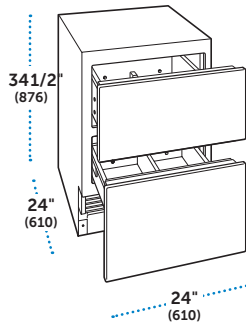

Todo Refrigerador—Bajo Cubierta de 24" Modelo ID-24R

MODELO	PRECIO
ID-24R ✓	$6,197

✓ Requiere panel por separado

ESPECIFICACIONES

Dimensiones Totales	24"W (610) x 34 1/2"H (876) x 24"D (610)
Capacidad del Refrigerador	4.0 cu ft (113 L)
Peso con empaque	170 lbs (77 kg)
Consumo Anual de Energía	$26 (213 kWh)

CARACTERÍSTICAS

- 2 Cajones refrigeradores de almacenamiento con divisiones

Accesorios

Paneles de Acero para Cajones (Set con 2 paneles)

DESCRIPCIÓN	NÚMERO	PRECIO
ZOCLO DE 4" (102)		
Panel con Jaladera Tubular	7025408	$704
Panel con Jaladera Profesional	7025360	$704

Instalación Dual

DESCRIPCIÓN	NÚMERO	PRECIO
Kit de Instalación Dual	7024476	$231
ZOCLOS*		
Acero Inoxidable de 42" (1067)	7027399	PEDIDO ESPECIAL
Acero Inoxidable de 48" (1219)	7026838	$81
Acero Inoxidable de 54" (1372)	7026839	PEDIDO ESPECIAL
Acero Inoxidable de 60" (1524)	7026840	PEDIDO ESPECIAL

*Admite alturas de zoclos de 4" (102).

Accesorios

DESCRIPCIÓN	NÚMERO	PRECIO
Zoclo Separador Reducido	7029956	PEDIDO ESPECIAL
Contenedor de huevos	7007506	PEDIDO ESPECIAL

*Necesario para zoclos de 3 7/8" (98) a 2" (51).