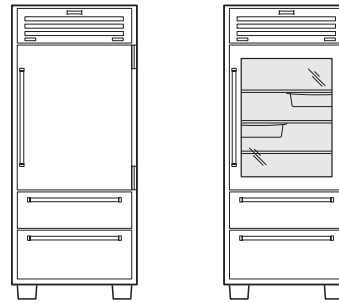

PRO3650G

- Puede ser de libre instalación o empotrado de manera estándar.
- Jaladeras coordinadas con las jaladeras de los equipos Wolf y Cove.
- Interior y exterior de Acero Inoxidable.
- El sistema de refrigeración dual mejorado con evaporadores triples permite el control independiente de las condiciones de almacenamiento en los compartimientos de cajones y estantes.
- Avanzado sistema de filtración de agua.
- Paneles de control touch exteriores .
- Rejilla abatible que provee un fácil acceso para realizar mantenimientos de rutina.
- Todos los modelos cuentan con la Certificación Star-K.

CLAVE DE NÚMERO DE MODELO

Refrigeradores PRO Series	PRO
Puerta de Vidrio	G
Puerta de Vidrio de Gran Altitud	A
Bisagra Izquierda	-LH
Bisagra Derecha	-RH

Consumo Anual de Energía basado en 12 centavos americanos por kilowatt hora

Los modelos PRO485A, PRO365A con Puerta de Vidrio de Alta Altitud disponibles para instalaciones sobre 5,000' (1524 m) en elevación.

Modelos PRO 36

PRO3650