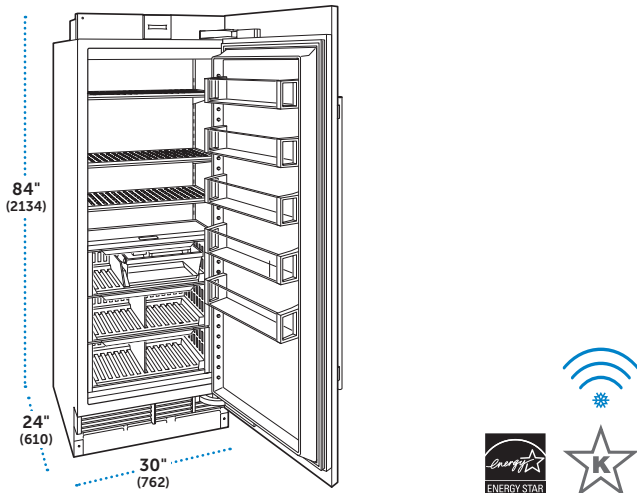

Todo Congelador – Columna de 30" Modelo DEC3050FI

MODELO	PRECIO
DEC3050FI/L ✓	$11,764
DEC3050FI/R ✓	PEDIDO ESPECIAL
✓ Requiere panel por separado	

ESPECIFICACIONES

Dimensiones Totales	30"W (762) x 84"H (2134) x 24"D (610)
Capacidad del Congelador	15.5 cu ft (439 L)
Peso con empaque	425 lbs (193 kg)
Consumo Anual de Energía	$67 (561 kWh)

CARACTERÍSTICAS

- Iluminación LED ClearSight™ con modo nocturno
- Acentos de acero inoxidable
- 3 estantes de alambre ajustables
- 3 cajones de almacenamiento
- 5 estantes de puerta ajustables
- Máquina de hielo con depósito de extraíble
- Sistema de filtración de agua

Accesorios

Paneles de Puerta de Acero Inoxidable

DESCRIPCIÓN	NÚMERO	PRECIO
Altura en Aleta de 84" (2134) – Zoclo de 4" (102)		
Jaladera Tubular / RH	7023626	PEDIDO ESPECIAL
Jaladera Tubular / LH	7023627	PEDIDO ESPECIAL
Jaladera Pro / RH	7025304	PEDIDO ESPECIAL
Jaladera Pro / LH	7025305	PEDIDO ESPECIAL

Instalación Dual

DESCRIPCIÓN	NÚMERO	PRECIO
Kits de Instalación Dual		
Jaladera con Jaladera	7023628	$335
Jaladera con Bisagra	7029829	$335
Bisagra con Bisagra	7029830	PEDIDO ESPECIAL

Zoclos

Acero Inoxidable de 48" (1219)	7026838	$81
Acero Inoxidable de 54" (1372)	7026839	PEDIDO ESPECIAL
Acero Inoxidable de 60" (1524)	7026840	PEDIDO ESPECIAL
Acero Inoxidable de 66" (1676)	7026841	PEDIDO ESPECIAL

Accesorios

DESCRIPCIÓN	NÚMERO	PRECIO
Panel de Cerramiento		
Lateral del Acero Inox (1)	7031340	$1,373
Zoclo Separador Reducido	7029956	$69
Filtros		
Filtro de Agua	4204490	$81