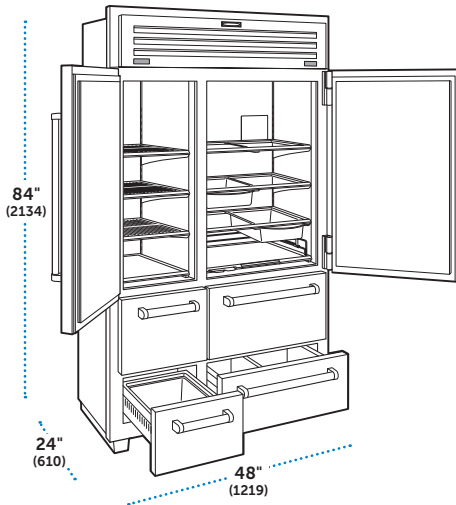

Refrigerador/Congelador PRO 48" Modelo PRO4850

MODELO	PRECIO
PRO4850	PEDIDO ESPECIAL

ESPECIFICACIONES

Dimensiones Totales	48"W (1219) x 84"H (2134) x 24"D (610)
Capacidad del Refrigerador	18.7 cu ft (530 L)
Capacidad del Congelador	11.7 cu ft (332 L)
Peso con empaque	860 lbs (390 kg)
Consumo Anual de Energía	$101 (841 kWh)

CARACTERÍSTICAS

Refrigerador

- 3 estantes ajustables de vidrio
- 2 contenedores extraíbles de acero inoxidable
- Estante de vidrio deslizable
- 2 cajones de almacenamiento
- Crisper cover
- Set de divisores intercambiables para cajones
- Sistema de purificación de aire

Congelador

- Máquina de hielos automática
- 3 estantes ajustables de acero inoxidable
- 2 cajones de almacenamiento
- Cubeta para hielo de acero inoxidable
- Sistema de filtración de agua

Accesorios

Paneles de Acero Inoxidable

DESCRIPCIÓN	NÚMERO	PRECIO
Panel Lateral	9013058	PEDIDO ESPECIAL
Panel Superior*	9013057	PEDIDO ESPECIAL
Zoclo	9013060	PEDIDO ESPECIAL

*Requiere al menos un panel lateral para una instalación adecuada

Filtros y Cartuchos

DESCRIPCIÓN	NÚMERO	PRECIO
REPLAZO DEL FILTRO		
Filtro de Agua	4204490	$81
REPLAZO DEL CARTUCHO		
Purificador de Aire	7007023	$75

Accesorios

DESCRIPCIÓN	NÚMERO	PRECIO
Contenedor Deslizable	0000045	PEDIDO ESPECIAL
Set de Divisiones para el Cajón	9018893	PEDIDO ESPECIAL
Puerta de Estante Deslizable (2)	9019829	PEDIDO ESPECIAL
Contenedor de Huevos	7007506	PEDIDO ESPECIAL
90° Door Stop	0000046	PEDIDO ESPECIAL