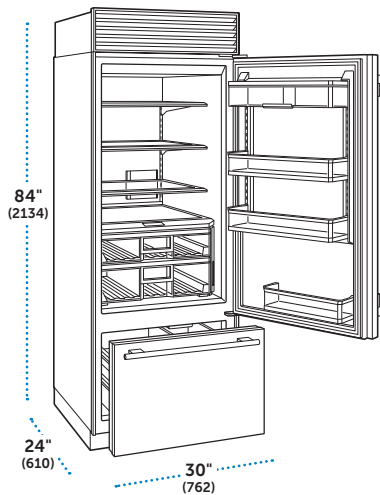

Arriba y Abajo de 30" Modelo CL3050U

MODELO	PRECIO
CL3050U/O/L* ✓	CL3050U/O/R* ✓ PEDIDO ESPECIAL
CL3050U/S/P/L	CL3050U/S/P/R PEDIDO ESPECIAL
CL3050U/S/T/L	CL3050U/S/T/R PEDIDO ESPECIAL

*Las opciones de diseño empotrado y enmarcado se logran especificando un modelo superpuesto. Los modelos superpuestos incluyen un marco de rejilla que acepta un inserto de panel clásico con rejillas, de acero inoxidable sólido, con rejillas profesionales o personalizado.

#Este modelo no tiene certificación ENERGY STAR®.

✓ Requiere panel por separado

ESPECIFICACIONES

Dimensiones Totales	30"W (762) x 84"H (2134) x 24"D (610)
Capacidad del Refrigerador	12.8 pies cúbicos (361 L)
Capacidad del Congelador	4 2 pies cúbicos (119 L)
Peso con empaque	495 lbs (225 kg)
Consumo Anual de Energía	
CL3050U/O	$73 (610 kWh)
CL3050U/S/T, CL3050U/S/P	$67 (557 kWh)

CARACTERÍSTICAS

- Sistema de refrigeración inteligente Split Climate™
- Iluminación LED ClearSight™ con modo nocturno
- Acentos de acero inoxidable

Refrigerador

- 3 estantes de vidrio ajustables
- 2 cajones para verduras con divisores extraíbles
- 1 estante de puerta estacionario y 2 ajustables
- Compartimento abatible para lácteos
- Sistema de purificación de aire

Congelador

- Cajón de extensión completa
- Máquina de hielo con depósito extraíble
- Sistema de filtración de agua

Accesorios

Rejillas

ALTURA TERMINADA	NÚMERO	PRECIO
Overlay o Flush Inset		
Marco de Rejilla de 84" (2134)	9044751	PEDIDO ESPECIAL
Acero Inoxidable		
Pro Louvered de 84" (2134)	9044755	PEDIDO ESPECIAL

Kit de Instalación Dual

DESCRIPCIÓN	NÚMERO	PRECIO
Todos los Diseños		
Kit de Instalación Dual	9033707	PEDIDO ESPECIAL

Solo para instalaciones de jaladera con jaladera. El kit incluye tira de moldura central, resistencia y accesorios de montaje.

Kit de Instalación Dual con Rejilla de Doble Ancho

DESCRIPCIÓN	NÚMERO	PRECIO
Overlay o Flush Inset		
Marco de Rejilla de 60" (1524)	9038340	PEDIDO ESPECIAL
Marco de Rejilla de 66" (1676)	9038707	PEDIDO ESPECIAL
Acero Inoxidable		
Pro Louvered de 60" (1524)	9038341	PEDIDO ESPECIAL
Pro Louvered de 66" (1829)	9038709	PEDIDO ESPECIAL

Solo para instalaciones de jaladera con jaladera. El kit incluye una placa protectora de doble ancho y una rejilla de doble ancho para una altura terminada de 84" (2134), tira de moldura central, resistencia y accesorios de montaje.