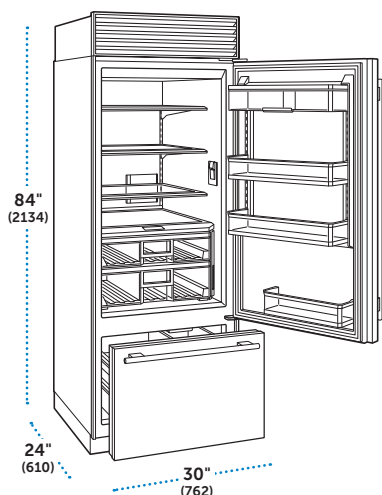

Arriba y Abajo de 30" con Dispensador Interno Modelo CL3050UID

MODELO	PRECIO
CL3050UID/O/L*†	CL3050UID/O/R*† PEDIDO ESPECIAL
CL3050UID/S/T/L	CL3050UID/S/T/R PEDIDO ESPECIAL
CL3050UID/S/P/L	CL3050UID/S/P/R PEDIDO ESPECIAL

*Las opciones de diseño empotrado y enmarcado se logran especificando un modelo superpuesto. Los modelos superpuestos incluyen un marco de rejilla que acepta un inserto de panel clásico con persianas, de acero inoxidable sólido, con persianas profesionales o personalizado.

†Este modelo no tiene certificación ENERGY STAR®.

ESPECIFICACIONES

Dimensiones Totales	30"W (762) x 84"H (2134) x 24"D (610)
Capacidad del Refrigerador	12 .8pies cúbicos (361 L)
Capacidad del Congelador	4 .2pies cúbicos (118 L)
Peso con empaque	500 lbs (227 kg)
Consumo Anual de Energía	
CL3050UID/O	$73 (610 kWh)
CL3050UID/S/T, CL3050UID/S/P	$67 (557 kWh)

CARACTERÍSTICAS

- Sistema de refrigeración inteligente Split Climate™
- Iluminación LED ClearSight™ con modo nocturno
- Acentos de acero inoxidable

Refrigerador

- 3 estantes de vidrio ajustables
- 2 cajones para verduras con divisores extraíbles
- 1 estante de puerta estacionario y 2 ajustables
- Compartimento abatible para lácteos
- Sistema de purificación de aire
- Dispensador de agua interno

Congelador

- Cajón de extensión completa
- Máquina de hielo con depósito extraíble
- Sistema de filtración de agua

Accesorios

Rejillas

ALTURA TERMINADA	NÚMERO	PRECIO
Overlay o Flush Inset		
Marco de Rejilla de 84" (2134)	9044751	PEDIDO ESPECIAL
Acero Inoxidable		
Pro Louvered de 84" (2134)	9044755	PEDIDO ESPECIAL

Kit de Instalación Dual

DESCRIPCIÓN	NÚMERO	PRECIO
Todos los Diseños		
Kit de Instalación Dual	9033707	PEDIDO ESPECIAL

Solo para instalaciones de jaladera con jaladera. El kit incluye tira de moldura central, resistencia y accesorios de montaje.

Kit de Instalación Dual con Rejilla de Doble Ancho

DESCRIPCIÓN	NÚMERO	PRECIO
Overlay o Flush Inset		
Marco de Rejilla de 60" (1524)	9038340	PEDIDO ESPECIAL
Marco de Rejilla de 66" (1676)	9038707	PEDIDO ESPECIAL
Acero Inoxidable		
Pro Louvered de 60" (1524)	9038341	PEDIDO ESPECIAL
Pro Louvered de 66" (1676)	9038709	PEDIDO ESPECIAL

Solo para instalaciones de jaladera con jaladera. El kit incluye una placa protectora de doble ancho y una rejilla de doble ancho para una altura terminada de 84" (2134), listón de moldura central, resistencia y accesorios de montaje.