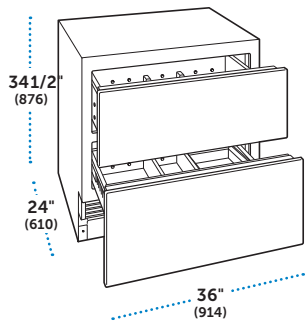

Combinado — Bajo Cubierta de 36" Modelo ID-36C(I)

MODELO	PRECIO
ID-36C ✓	$7,011
ID-36CI ✓	PEDIDO ESPECIAL

✓ Requiere panel por separado

ESPECIFICACIONES

Dimensiones Totales	36"W (914) x 34¹/₂"H (876) x 24"D (610)
Capacidad del Refrigerador	3.8 cu ft (107 L)
Capacidad del Congelador	2.5 cu ft (70 L)
Peso con empaque	250 lbs (113 kg)
Consumo Anual de Energía	
ID-36C	$52 (431 kWh)
ID-36CI	$62 (515 kWh)

CARACTERÍSTICAS

Refrigerador

- 2 zonas de temperatura
- Cajón refrigerador con divisiones extraíbles

Congelador

- Cajón congelador con divisiones extraíbles
- Máquina de helos automática (ID-36CI)

Accesorios

Paneles de Acero para Cajones (Set con 2 paneles)

DESCRIPCIÓN	NÚMERO	PRECIO
ZOCLO DE 4" (102)		
Panel con Jaladera Tubular	7023704	$819
Panel con Jaladera Profesional	7025310	$819

Instalación Dual

DESCRIPCIÓN	NÚMERO	PRECIO
Kit de Instalación Dual	7024476	$231
ZOCLOS*		
Acero Inoxidable de 36" (914)	7026839	PEDIDO ESPECIAL
Acero Inoxidable de 42" (1067)	7026840	PEDIDO ESPECIAL
Acero Inoxidable de 48" (1219)	7026841	PEDIDO ESPECIAL
Acero Inoxidable de 54" (1372)	7026842	$104

*Admite alturas de zoclos de 4" (102).

Accesorios

DESCRIPCIÓN	NÚMERO	PRECIO
KIT DE MONTAJE		
Soporte del Panel del Cajón	7028082	PEDIDO ESPECIAL
Zoclo Separador Reducido	7029956	PEDIDO ESPECIAL
Contenedor de huevos	7007506	PEDIDO ESPECIAL

*Necesario para zoclos de 3⁷/₈" (98) a 2" (51).