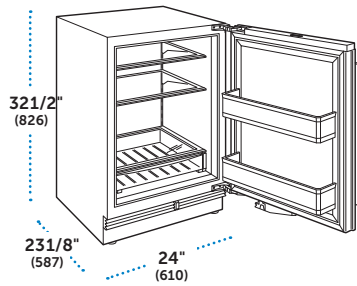

Todo Refrigerador ADA de 24" Modelo DEU2450R

MODELO	PRECIO
DEU2450R/ADA/L ✓	PEDIDO ESPECIAL
DEU2450R/ADA/R ✓	PEDIDO ESPECIAL

✓ Requiere panel por separado

ESPECIFICACIONES

Dimensiones Totales	24"W (610) x 321/2"H (826) x 231/8"D (587)
Capacidad del Refrigerador	5 .0 cu ft (142 L)
Peso del empaque	132 lbs (60 kg)
Consumo Anual de Energía	$19 (159 kWh)

CARACTERÍSTICAS

- 2 estantes de vidrio ajustables
- 1 estante fijo de cristal
- Todos los estantes de vidrio cuentan con un nano-recubrimiento a prueba de derrames
- Cajón de almacenamiento transparente
- 2 estantes en la puerta
- Interior blanco
- Alarma de la puerta

Accesorios

Panel de Puerta de Acero Inoxidable

DESCRIPCIÓN	NÚMERO	PRECIO
Jaladera Tubular / RH	9029182	PEDIDO ESPECIAL
Jaladera Tubular / LH	9029174	PEDIDO ESPECIAL
Jaladera Pro / RH	9029178	PEDIDO ESPECIAL
Jaladera Pro / LH	9029170	PEDIDO ESPECIAL

Los kits de paneles de puerta incluyen placa protectora de acero inoxidable sólido, altura mínima de instalación de 32" (813).

Instalación Dual

DESCRIPCIÓN	NÚMERO	PRECIO
Kit de Instalación Dual		
Dos Unidades DEU*	9035533	PEDIDO ESPECIAL
Zoclos de Acero Inoxidable		
48" (1219)	7042655	PEDIDO ESPECIAL
Alto de 48" (1219)**	7042680	PEDIDO ESPECIAL

*Usar cuando se instalan dos unidades debajo del mostrador de altura ADA. Solo instalación de jaladera con jaladera.

**Altura mínima de instalación de 32,5" (826).

Accesorios

DESCRIPCIÓN	NÚMERO	PRECIO
Zoclo de Acero Inoxidable		
Alto de 24" (610)*	7042677	N/C

*Altura mínima de instalación de 32,5" (826).