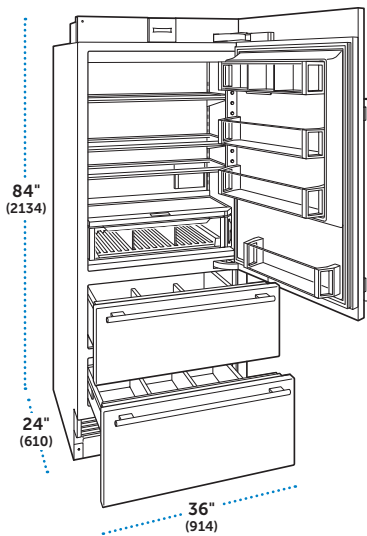

Todo Refrigerador – Alto de 36" Modelo DET3650R

MODELO	PRECIO
DET3650R/L ✓ DET3650R/R ✓	PEDIDO ESPECIAL
DET3650RID/L ✓ DET3650RID/R ✓	PEDIDO ESPECIAL

✓ Requiere panel por separado

CARACTERÍSTICAS

Dimensiones Totales	36"W (914) x 84"H (2134) x 24"D (610)
Capacidad del Refrigerador	20 .4 cu ft (578 L)
Peso con empaque	460 lbs (209 kg)
Consumo Anual de Energía	$42 (353 kWh)

ESPECIFICACIONES

- Sistema de refrigeración inteligente Split Climate™
- Iluminación LED ClearSight™ con modo nocturno
- Acentos de acero inoxidable
- 3 estantes de vidrio ajustables
- Cajón para verduras con divisores
- 1 cajón de delicatessen con divisores ajustables
- 1 estante de puerta estacionario y 2 ajustables
- Compartimento abatible para lácteos
- Sistema de purificación de aire
- Dispensador de agua interno (DET3650RID)
- Sistema de filtración de agua (DET3650RID)

Accesorios

Paneles de Puerta de Acero Inoxidable

DESCRIPCIÓN	NÚMERO	PRECIO
Altura Terminada de 84" (2134)		
Jaladera Tubular / RH	7023708	PEDIDO ESPECIAL
Jaladera Tubular / LH	7023709	PEDIDO ESPECIAL
Jaladera Pro / RH	7025314	PEDIDO ESPECIAL
Jaladera Pro / LH	7025315	PEDIDO ESPECIAL

Paneles de Cajón de Acero Inoxidable (Set de 2 piezas)

DESCRIPCIÓN	NÚMERO	PRECIO
Zoclo de 4" (102)		
Jaladera Tubular	7023704	$773
Jaladera Pro	7025310	$773

Instalación Dual

DESCRIPCIÓN	NÚMERO	PRECIO
Kits de Instalación Dual		
Jaladera con Jaladera	7023628	$335
Jaladera con Bisagra	7029829	$335
Bisagra con Bisagra	7029830	PEDIDO ESPECIAL
Zoclos		
Acero Inoxidable de 54" (1372)	7026839	PEDIDO ESPECIAL
Acero Inoxidable de 60" (1524)	7026840	PEDIDO ESPECIAL
Acero Inoxidable de 66" (1676)	7026841	PEDIDO ESPECIAL
Acero Inoxidable de 72" (1676)	7026842	$104

Accesorios

DESCRIPCIÓN	NÚMERO	PRECIO
Panel de Cerramiento		
Lateral del Acero Inox (1)	7031340	$1,115
Kit de Montaje		
Soporte de Panel de Cajón	7028082	PEDIDO ESPECIAL
Zoclo Separador Reducido	7029956	PEDIDO ESPECIAL
Contenedor de huevos	7007506	PEDIDO ESPECIAL
Filtros y Cartuchos		
Filtro de Agua	4204490	$81
Cartucho Purificador de Aire	7042798	$69