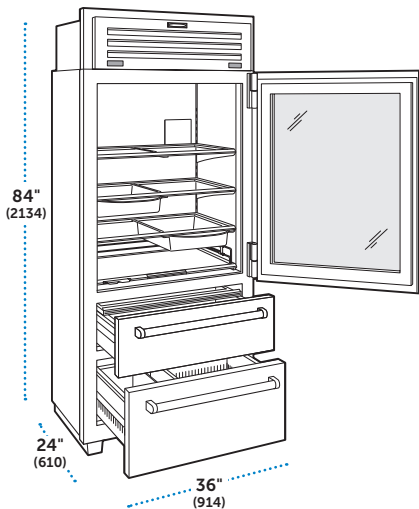

Refrigerador/Congelador con Puerta de Vidrio PRO de 36" Modelo PRO3650G

MODELO	PRECIO
PRO3650G/RH	PRO3650G/LH <i>PEDIDO ESPECIAL</i>
PRO3650A-RH	PRO3650A-LH <i>PEDIDO ESPECIAL</i>

ESPECIFICACIONES

Dimensiones Totales	36"W (914) x 84"H (2134) x 24"D (610)
Capacidad del Refrigerador	18 .4 cu ft (521 L)
Capacidad del Congelador	4 .3 cu ft (122 L)
Peso con empaque	650 lbs (295 kg)
Consumo Anual de Energía	$80 (664 kWh)

CARACTERÍSTICAS

Refrigerador

- 3 Estantes ajustables de vidrio
- 2 Contenedores extraíbles de acero inoxidable
- Estante de vidrio deslizable
- 1 Crisper drawer
- Crisper cover
- Set de divisores intercambiables para cajones
- Puerta de triple vidrio resistente a los rayos UV
- Disponible vidrio de alta altitud
- Sistema de purificación de aire

Congelador

- Máquina de hielos automática
- Cajón de extensión completa
- Cubeta para hielo de acero inoxidable
- Sistema de filtración de agua

Accesorios

Paneles de Acero Inoxidable

DESCRIPCIÓN	NÚMERO	PRECIO
Panel Lateral	9013058	<i>PEDIDO ESPECIAL</i>
Panel Superior*	9013005	<i>PEDIDO ESPECIAL</i>
Zoclo	9013060	<i>PEDIDO ESPECIAL</i>

*Requiere al menos un panel lateral para una instalación adecuada

Filtros y Cartuchos

DESCRIPCIÓN	NÚMERO	PRECIO
REEMPLAZO DEL FILTRO		
Filtro de Agua	4204490	$81
REEMPLAZO DEL CARTUCHO		
Purificador de Aire	7007023	$75

Accesorios

DESCRIPCIÓN	NÚMERO	PRECIO
Dual Installation Kit	9013050	<i>PEDIDO ESPECIAL</i>
Contenedor Deslizable	9013059	<i>PEDIDO ESPECIAL</i>
Set de Divisiones para el Cajón	9018894	<i>PEDIDO ESPECIAL</i>
Puerta de Estante Deslizable (2)	9019829	<i>PEDIDO ESPECIAL</i>
Contenedor de Huevos	7007506	<i>PEDIDO ESPECIAL</i>
90° Door Stop	0000046	<i>PEDIDO ESPECIAL</i>