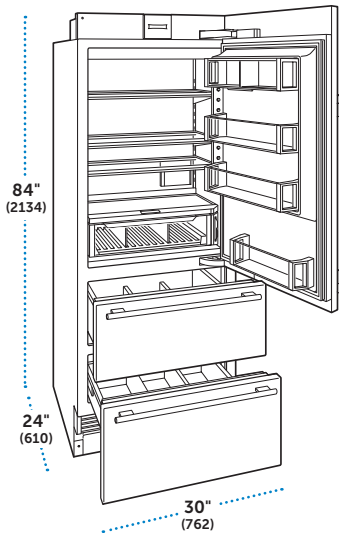

Todo Refrigerador – Alto de 30" Modelo DET3050R

MODELO	PRECIO
DET3050R/L ✓	DET3050R/R ✓ <i>PEDIDO ESPECIAL</i>
DET3050RID/L ✓	DET3050RID/R ✓ <i>PEDIDO ESPECIAL</i>

✓ Requiere panel por separado

CARACTERÍSTICAS

Dimensiones Totales	30"W (762) x 84"H (2134) x 24"D (610)
Capacidad del Refrigerador	16.4 cu ft (466 L)
Peso con empaque	400 lbs (181 kg)
Consumo Anual de Energía	$39 (324 kWh)

ESPECIFICACIONES

- Sistema de refrigeración inteligente Split Climate™
- Iluminación LED ClearSight™ con modo nocturno
- Acentos de acero inoxidable
- 3 estantes de vidrio ajustables
- Cajón para verduras con divisores y tapa corredera
- 1 cajón de delicatessen con divisores ajustables
- 1 estante de puerta estacionario y 2 ajustables
- Compartimento para lácteos abatible
- Sistema de purificación de aire
- Dispensador de agua interno (DET3050RID)
- Sistema de filtración de agua (DET3050RID)

Accesorios

Paneles de Puerta de Acero Inoxidable

DESCRIPCIÓN	NÚMERO	PRECIO
Altura Terminada de 84" (2134)		
Jaladera Tubular / RH	7023706	<i>PEDIDO ESPECIAL</i>
Jaladera Tubular / LH	7023707	<i>PEDIDO ESPECIAL</i>
Jaladera Pro / RH	7025312	<i>PEDIDO ESPECIAL</i>
Jaladera Pro / LH	7025313	<i>PEDIDO ESPECIAL</i>

Paneles de Cajón de Acero Inoxidable (Set de 2 piezas)

DESCRIPCIÓN	NÚMERO	PRECIO
Zoclo de 4" (102)		
Jaladera Tubular	7023702	$773
Jaladera Pro	7025308	$773

Instalación Dual

DESCRIPCIÓN	NÚMERO	PRECIO
Kits de Instalación Dual		
Jaladera con Jaladera	7023628	$335
Jaladera con Bisagra	7029829	$335
Bisagra con Bisagra	7029830	<i>PEDIDO ESPECIAL</i>
Zoclos		
Acero Inoxidable de 48" (1219)	7026838	$81
Acero Inoxidable de 54" (1372)	7026839	<i>PEDIDO ESPECIAL</i>
Acero Inoxidable de 60" (1524)	7026840	<i>PEDIDO ESPECIAL</i>
Acero Inoxidable de 66" (1676)	7026841	<i>PEDIDO ESPECIAL</i>

Miscellaneous

DESCRIPCIÓN	NÚMERO	PRECIO
Panel de Cerramiento		
Lateral del Acero Inox (1)	7031340	$1,115
Kit de Montaje		
Soporte de Panel de Cajón	7028082	<i>PEDIDO ESPECIAL</i>
Zoclo Separador Reducido	7029956	<i>PEDIDO ESPECIAL</i>
Contenedor de huevos	7007506	<i>PEDIDO ESPECIAL</i>
Filtros y Cartuchos		
Filtro de Agua	4204490	$81
Cartucho Purificador de Aire	7042798	$69