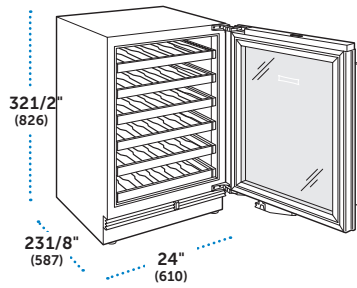

Conservador de Vino Bajo Cubierta ADA de 24" Modelo DEU2450W

MODELO	PRECIO
DEU2450W/ADA/R ✓	PEDIDO ESPECIAL
DEU2450W/ADA/L ✓	PEDIDO ESPECIAL

✓ Requiere panel por separado

ESPECIFICACIONES

Dimensiones Totales	24"W (610) x 321/2"H (826) x 231/8"D (587)
Diseño	Bajo Cubierta
Capacidad de Almacenamiento	42 botellas (750 ml)
Peso con empaque	160 lbs (73 kg)

CARACTERÍSTICAS

- Sistema de almacenamiento de vino de una sola zona
- 6 canastillas de extensión completa
- Puerta de vidrio de vista completa, resistente a los rayos UV
- Luz de acento LED ajustable
- Interior espresso
- Alarma de la puerta
- Vidrio de alta altitud disponible

Accesorios

Panel Frontales de Acero Inoxidable

DESCRIPCIÓN	NÚMERO	PRECIO
Jaladera Tubular / RH	9029179	PEDIDO ESPECIAL
Jaladera Tubular/RH/con Candado	9029181	PEDIDO ESPECIAL
Jaladera Tubular / LH	9029171	PEDIDO ESPECIAL
Jaladera Tubular/LH/con Candado	9029173	PEDIDO ESPECIAL
Jaladera Pro / RH	9029177	PEDIDO ESPECIAL
Jaladera Pro/ RH /con Candado	9029175	PEDIDO ESPECIAL
Jaladera Pro / LH	9029169	PEDIDO ESPECIAL
Jaladera Pro/ LH /con Candado	9029167	PEDIDO ESPECIAL

Los kits de paneles de puerta incluyen placa protectora de acero inoxidable sólido, altura mínima de instalación de 32" (813).

Instalación Dual

DESCRIPCIÓN	NÚMERO	PRECIO
Kits de Instalación Dual		
Dos Unidades DEU*	9035533	PEDIDO ESPECIAL
Zoclos de Acero Inoxidable		
48" (1219)	7042655	PEDIDO ESPECIAL
Alto de 48" (1219)**	7042680	PEDIDO ESPECIAL

*Usar cuando se instalan dos unidades debajo del mostrador de altura ADA. Solo instalación de jaladera con jaladera.

**Altura mínima de instalación de 32,5" (826).

Accesorios

DESCRIPCIÓN	NÚMERO	PRECIO
Zoclos de Acero Inoxidable		
Alto de 24" (610)*	7042677	PEDIDO ESPECIAL
Kit para candado	7042232	PEDIDO ESPECIAL
Etiqueta para inventario (15)	7031944	PEDIDO ESPECIAL
Etiqueta para inventario / Escribible (15)	7030331	PEDIDO ESPECIAL