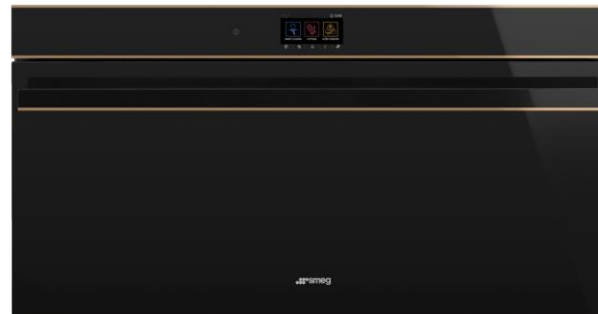

# Dolce Stil Novo

**Modelo:** PV695LCNR  
**Precio:** \$45,900.00  
**Línea:** Dolce Stil Novo  
**Tamaño:** 90cm  
**Color:** DSN  
**Descripción:** Parrilla de gas,  
5 quemadores con válvulas  
de seguridad.  
Cristal vitrocerámico  
220V, 50/60Hz.