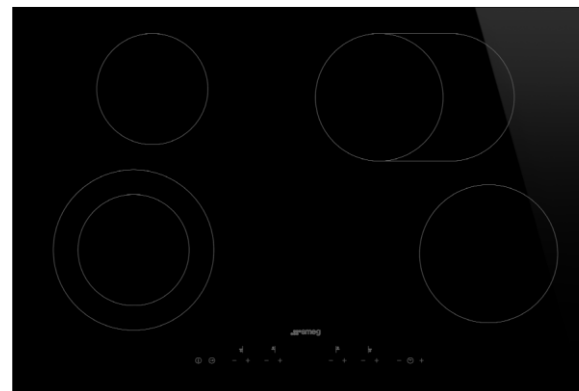

# Parrillas eléctricas

**Modelo:** SE495ETD  
**Precio:** \$22,900.00  
**Línea:** Universal  
**Tamaño:** 90 x 51cm  
**Color:** Negro  
**Descripción:** Parrilla eléctrica  
Cristal cerámico Schott  
Ceran  
5 zonas de cocción  
9 niveles de potencia  
220V, 50/60Hz.

**Modelo:** SE484EMTD  
**Precio:** \$19,900.00  
**Línea:** Universal  
**Tamaño:** 80 x 51cm  
**Color:** Negro  
**Descripción:** Parrilla eléctrica  
Cristal cerámico Schott  
Ceran  
4 zonas de cocción  
9 niveles de potencia  
220V, 50/60Hz.

**Modelo:** SE395ETB  
**Precio:** \$22,900.00  
**Línea:** Universal  
**Tamaño:** 80cm  
**Color:** Negro  
**Descripción:** Parrilla eléctrica  
Cristal cerámico Schott Ceran  
4 zonas de cocción, 1  
extendible  
9 niveles de potencia  
220V, 50/60Hz.