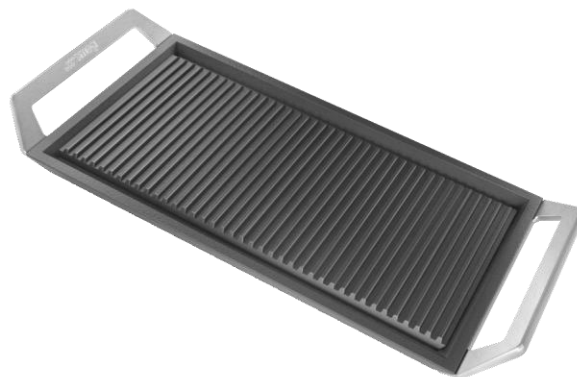

Modelo: GRIDDLE
Precio: $12,000.00
Línea: Accesorios
Tamaño: 7.5X26.5X56cm
Color: Acero Inox
Descripción: Grill universal compatible con encimeras inducción, gas, vitrocerámica y horno.