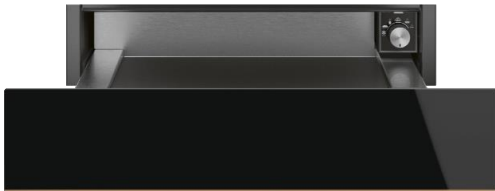

Modelo: CPRT615NR
Precio: $19,900.00
Línea: Dolce Stil Novo
Tamaño: 60 x 15cm
Color: DSN
Descripción: Cajón térmico,
Temperatura de 30° a 80°,
máximo 15 kg de peso,
Push-pull,
220V, 60Hz.