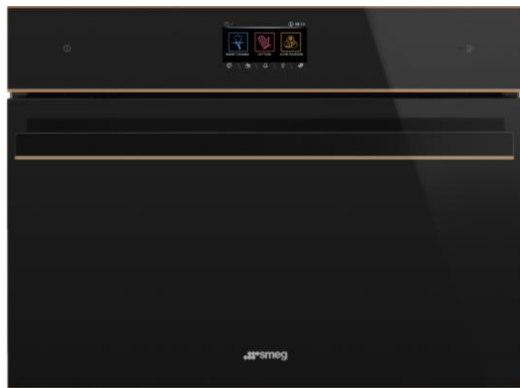

Modelo: SO4604M2PNR
Precio: $56,900.00
Línea: Dolce Stil Novo
Tamaño: 60 x 45cm
Color: DSN
Descripción: Horno de microondas combinado
15 funciones (Sabbath, Airfry, BBQ & Pizza)
Display TFT táctil
Capacidad 40L
220V, 50/60Hz.