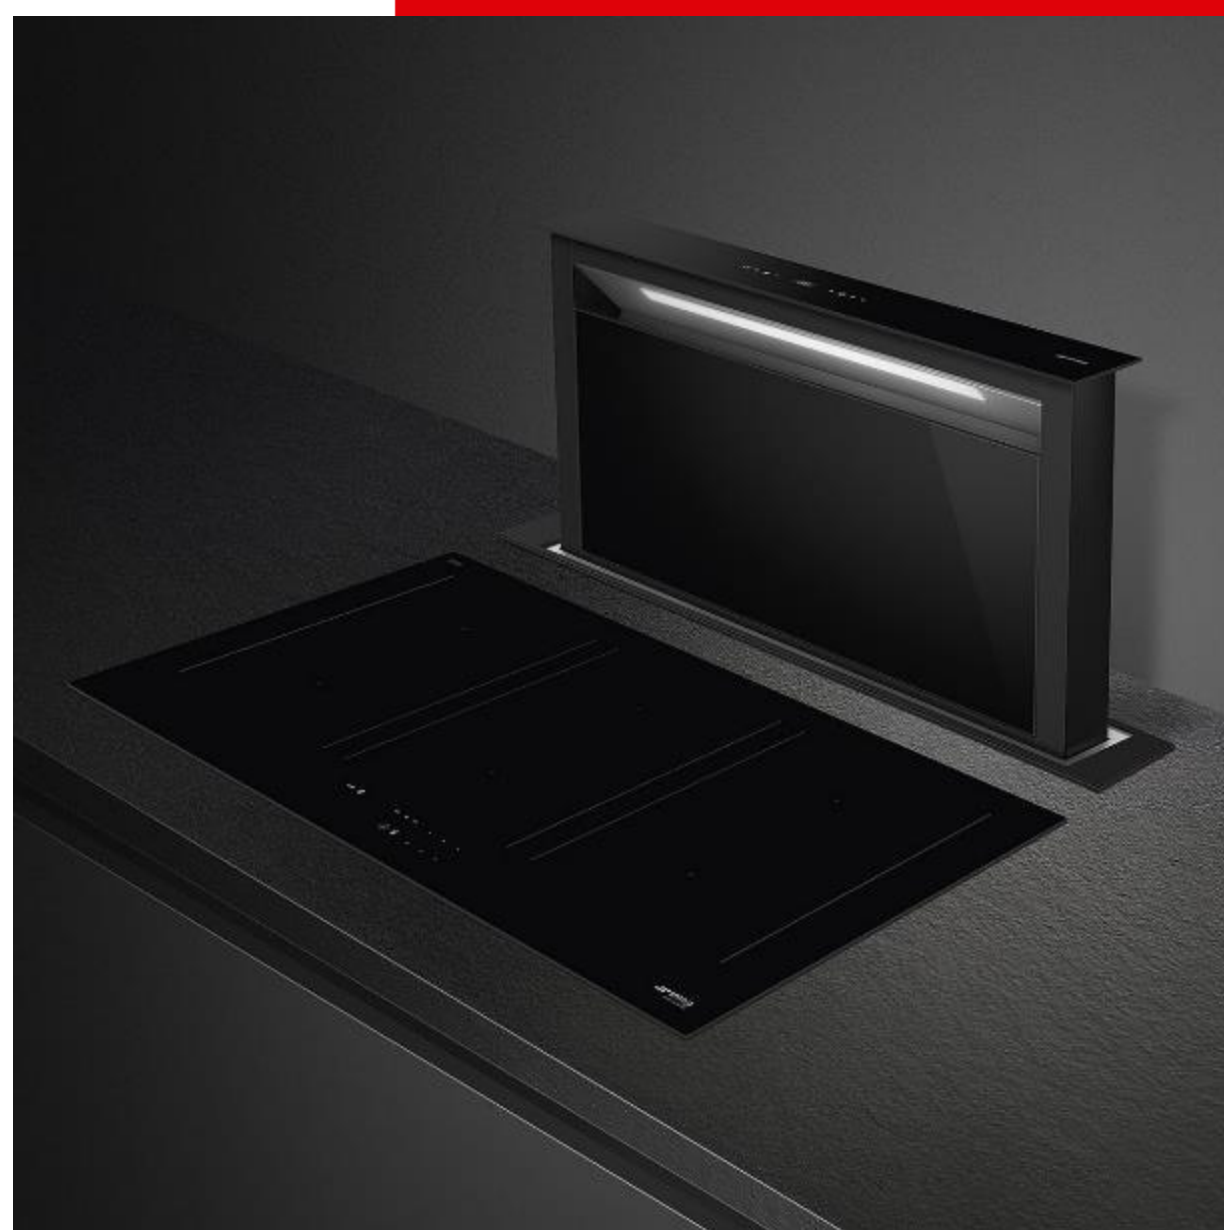

No son sólo productos.
Son creaciones.