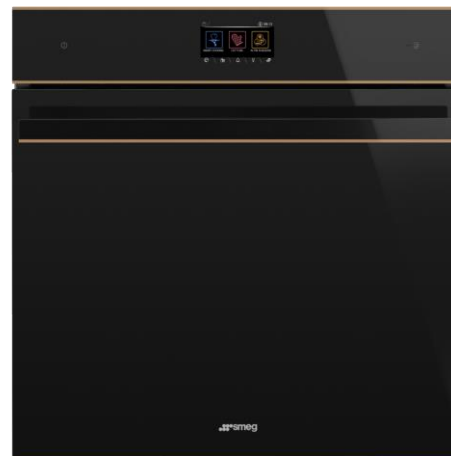

Modelo: SOP6604S2PNR
Precio: $54,900.00
Línea: Dolce Stil Novo
Tamaño: 60 x 60cm
Color: DSN
Descripción: Horno de vapor combinado
Pirolítico
19 funciones (Sabbath, Airfry, BBQ, Sous Vide & Pizza) y 3 niveles de humedad con vapor
Cocción Delta T (Sonda de carne)
Display TFT
Capacidad 79L
220V, 50/60Hz.