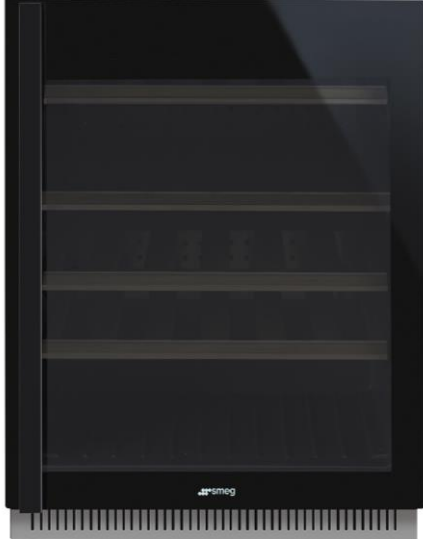

Modelo: CVIU638RN1
Precio: $82,900.00
Línea: Dolce Stil Novo
Tamaño: 60 x 82cm
Color: DSN
Descripción: Cava de vino empotrable
Puerta tintada anti-UV
Rango de temperatura 5°C a 20°C
2 zonas de temperatura ajustables
Display interno
Capacidad 38 botellas
110V, 50/60Hz.