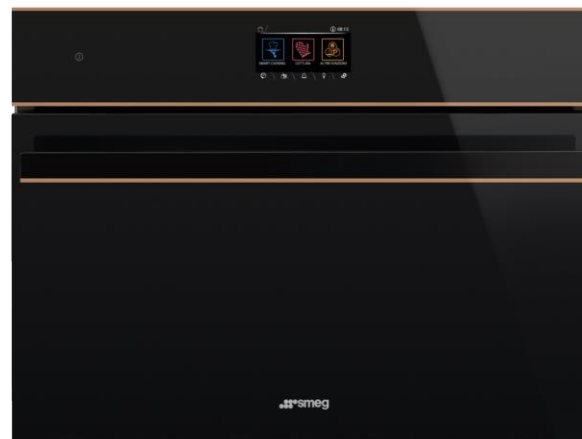

Modelo: SO4604S4PNR
Precio: $59,900.00
Línea: Dolce Stil Novo
Tamaño: 60 x 45cm
Color: DSN
Descripción: Horno de vapor combinado
20 funciones (Sabbath,
Airfry, BBQ, Sous Vide &
Pizza) y 3 niveles de
humedad con vapor
Cocción Delta T (Sonda de
carne)
Display TFT táctil
Capacidad 41L
220V, 50/60Hz.

Nuevo