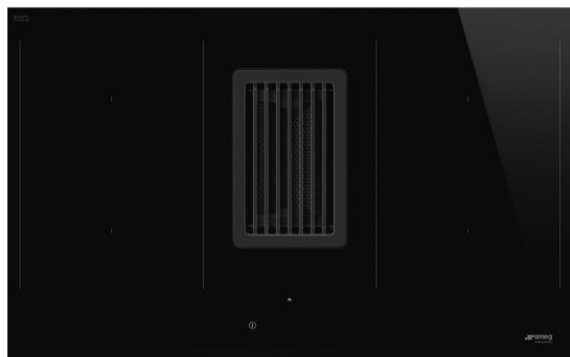

Parrillas de inducción

Modelo: HOB482D
Precio: $55,900.00
Línea: Universal
Tamaño: 80 x 51cm
Color: Negro
Descripción: Parrilla de Inducción con Campana integrada
Cristal cerámico Schott Ceran
4 zonas de cocción
9 niveles de potencia
220V, 50/60Hz.