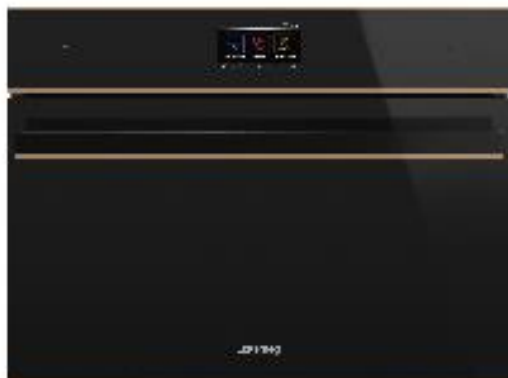

Modelo: SF4604WMCNRK
Precio: $53,900.00
Línea: Dolce Stil Novo
Tamaño: 60 x 45cm
Color: DSN
Descripción: Horno de microondas combinado
Convección
13 funciones
Display TFT
Capacidad 40L
220V, 50/60Hz.