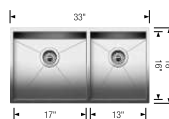

Cubed weight: 87 lbs.