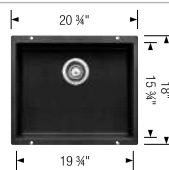

Cubed weight: 79 lbs.