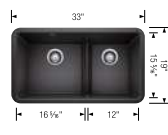

Cubed weight: 142 lbs.