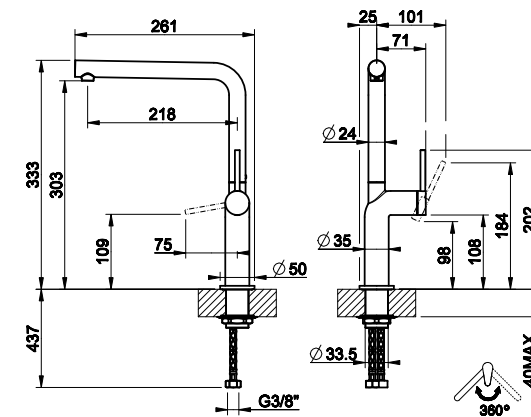

STELO COLLECTION

CHROME

DESIGN_GESSI STYLE STUDIO
GESSI PATENT

60309

Miscelatore monocomando
Sink mixer
Mitigeur
Einhebelmischer

Ø33,5 mm

360°

Ø25mm

Precios MXN

60309	031	Chrome	$ 11,458
60309	149	Finox	$ 15,470
60309	299	Matte Black	$ 15,470
60309	125	Copper Brushed GHRC	$ 19,265
60309	126	Black Metal Brushed GHRC	$ 19,265