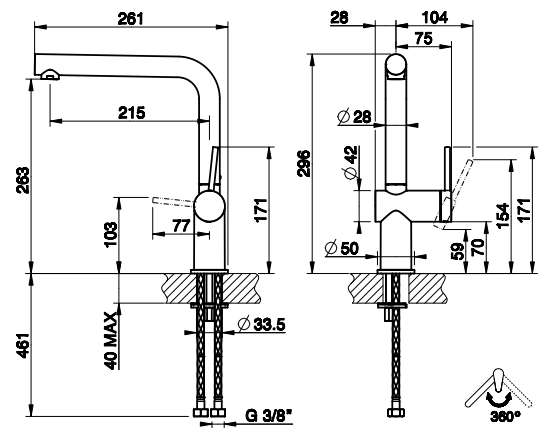

60431

Miscelatore monocomando
Sink mixer
Mitigeur
Einhebelmischer

- Ø33,5 mm
- 360°
- Ø35mm

		Precios MXN	
60431	031	Chrome	$ 11,313
60431	149	Finox	$ 15,289
60431	299	Matte Black	$ 15,289
60431	125	Copper Brushed GHRC	$ 19,012
60431	126	Black Metal Brushed GHRC	$ 19,012