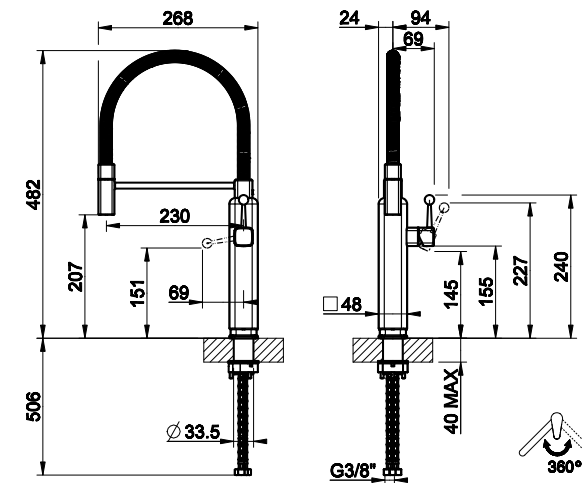

HAPPY

CUSTOM OPTIONS
FLEXIBLE

SP02322#854

60061

Miscelatore semi pro monocomando
Semi-professional sink mixer
Mitigeur semi-professionnelle
Semi-Pro Einhebelmischer

- 1
- Ø33,5 mm
- 360°
- Ø25mm

Precios MXN

60061	149	Finox	$ 35,240
60061	279	Matte White \ Chrome	$ 35,240
60061	298	Glossy White \ Chrome	$ 35,240
60061	299	Matte Black \ Chrome	$ 35,240
60061	102	Glossy Black \ Chrome	$ 35,240
60061	851	Glossy Red \ Chrome	$ 35,240

HAPPY

*Precios en pesos mexicanos MXN

*Precios no incluyen IVA