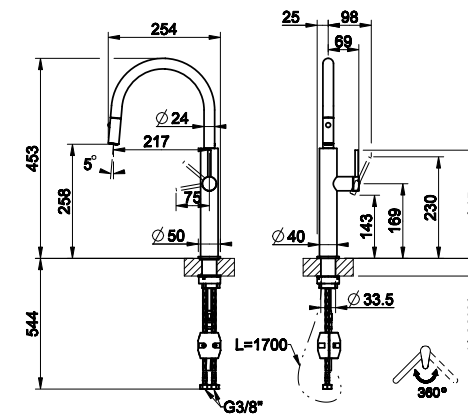

## 60016

Miscelatore monocomando  
Sink mixer  
Mitigeur  
Einhebelmischer

-  Ø33,5 mm
-  360°
-  Ø25mm

Precios MXN

60016	239	Steel Brushed	\$ 31,806
60016	707	Black Metal Brushed	\$ 53,456
60016	708	Copper Brushed	\$ 53,456
60016	726	Warm Bronze Brushed	\$ 53,456
60016	727	Brass Brushed	\$ 53,456
60016	299	Matte Black	\$ 42,938