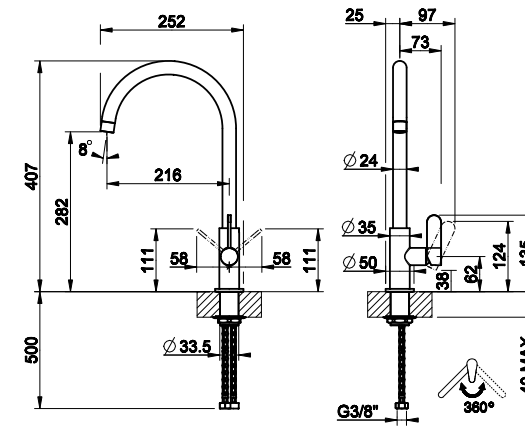

60075

Miscelatore monocomando
Sink mixer
Mitigeur
Einhebelmischer

- Ø33,5 mm
- 360°
- Ø25mm

Precios MXN

- 60075 031 Chrome $ 8,494
- 60075 149 Finox $ 11,458
- 60075 299 Matte Black $ 11,458