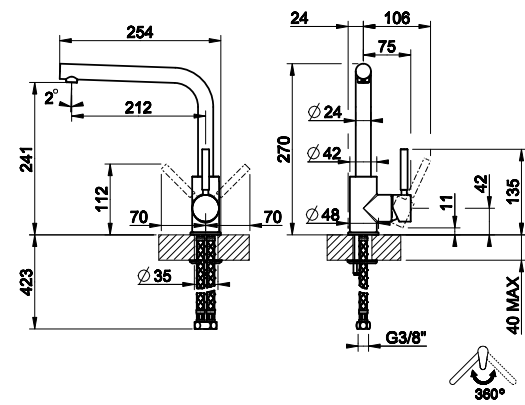

17155

Miscelatore monocomando
Sink mixer
Mitigeur
Einhebelmischer

Ø33,5 mm

360°

Ø35mm

17155 031 Chrome

Precios MXN

$ 7,807