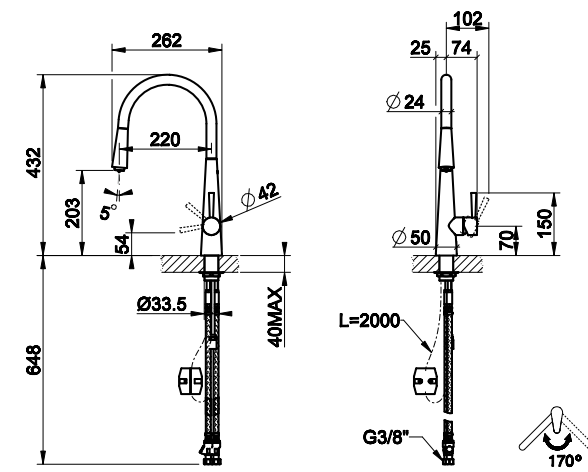

20587

Miscelatore monocomando - led di colore variabile
Sink mixer - changeable colour led depending on water temperature
Mitigeur - Couleur de l'eau déterminée par sa température réelle
Einhebelmischer - variables Farb-Led in Funktion der Wassertemperatur

- 1
- Ø33,5 mm
- 170°
- Ø35mm

Precios MXN

20587	031	Chrome	$ 47,998
20587	149	Finox	$ 64,805

JUST

*Precios en pesos mexicanos MXN

*Precios no incluyen IVA