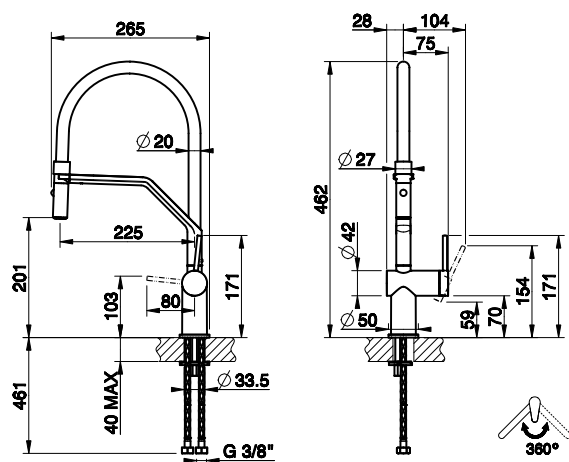

INEDITO COLLECTION

60429

Miscelatore semi pro monocomando
Semi-professional sink mixer
Mitigeur semi-professionnelle
Semi-Pro Einhebelmischer

- 2
- Ø33,5 mm
- 360°
- Ø35mm

		Precios MXN	
60429	031	Chrome	$ 18,614
60429	149	Finox	$ 25,156
60429	299	Matte Black	$ 25,156
60429	125	Copper Brushed GHRC	$ 31,300
60429	126	Black Metal Brushed GHRC	$ 31,300