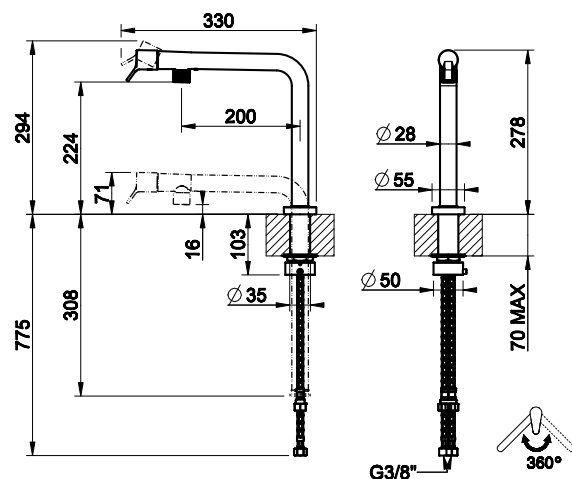

SU &

60071

Miscelatore monocomando
Sink mixer
Mitigeur
Einhebelmischer

Ø33,5 mm

360°

Ø25mm

		Precios MXN	
60071	031	Chrome	$ 18,614
60071	149	Finox	$ 25,156
60071	707	Black Metal Brushed	$ 34,987
60071	708	Copper Brushed	$ 34,987