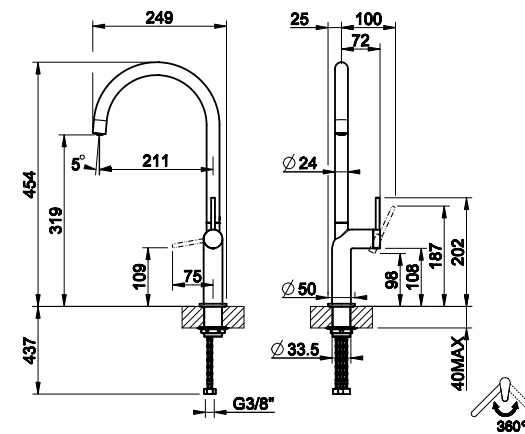

60301

Miscelatore monocomando
Sink mixer
Mitigeur
Einhebelmischer

- Ø33,5 mm
- 360°
- Ø25mm

		Precios MXN	
60301	031	Chrome	$ 11,349
60301	149	Finox	$ 15,325
60301	299	Matte Black	$ 15,325
60301	125	Copper Brushed GHRC	$ 19,048
60301	126	Black Metal Brushed GHRC	$ 19,048