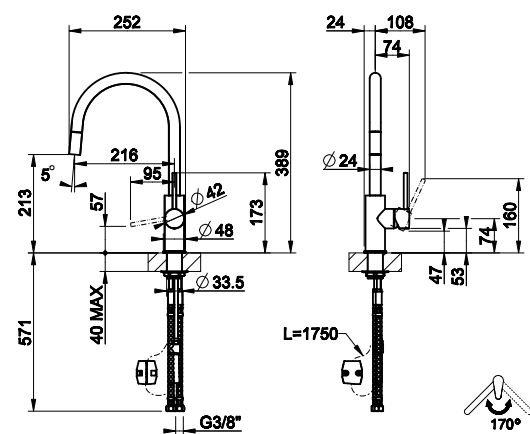

HELIUM

COLLECTION

20573

Miscelatore monocomando
Sink mixer
Mitigeur
Einhebelmischer

- 1
- Ø33,5 mm
- 170°
- Ø35mm

20573 031 Chrome
20573 149 Finox

Precios MXN

$ 29,674
$ 40,083