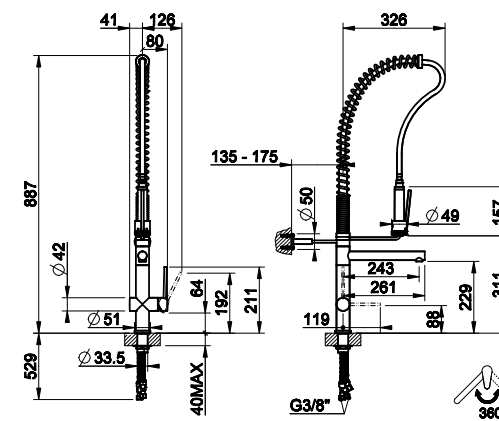

00941

Miscelatore professionale monocomando
Professional sink mixer
Mitigeur professionnelle
Profi Einhebelmischer

- 1
- Ø33,5 mm
- 360°
- Ø35mm

00941 031 Chrome
00941 149 Finox

Precios MXN
$ 65,817
$ 88,876