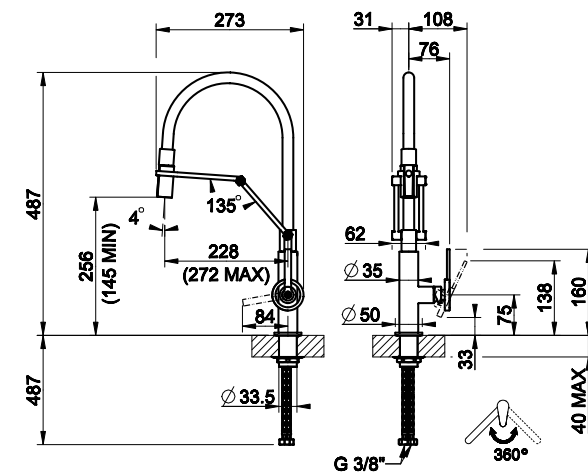

60205

Miscelatore semi pro monocomando
Semi- professional sink mixer
Mitigeur semi-professionelle
Semi-Pro Einhebelmischer

- 2
- Ø33,5 mm
- 360°
- Ø25mm

Precios MXN

60205 031	Chrome	$ 26,240
60205 149	Finox	$ 35,457
60205 599	Finox / Matte Black	$ 35,457

OFFICINE V

*Precios en pesos mexicanos MXN

*Precios no incluyen IVA