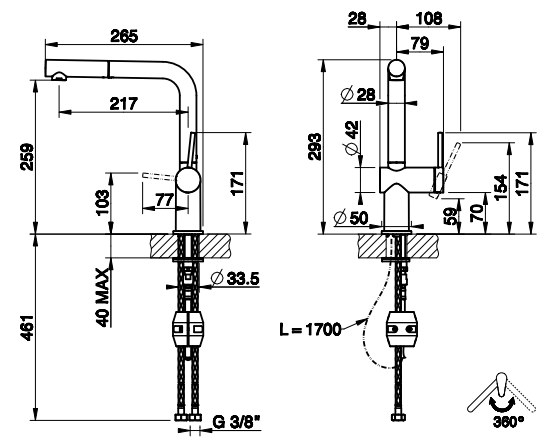

## 60431

Miscelatore monocomando  
Sink mixer  
Mitigeur  
Einhebelmischer

- Ø33,5 mm
- 360°
- Ø35mm

		Precios MXN	
60431	031	Chrome	\$ 11,313
60431	149	Finox	\$ 15,289
60431	299	Matte Black	\$ 15,289
60431	125	Copper Brushed GHRC	\$ 19,012
60431	126	Black Metal Brushed GHRC	\$ 19,012