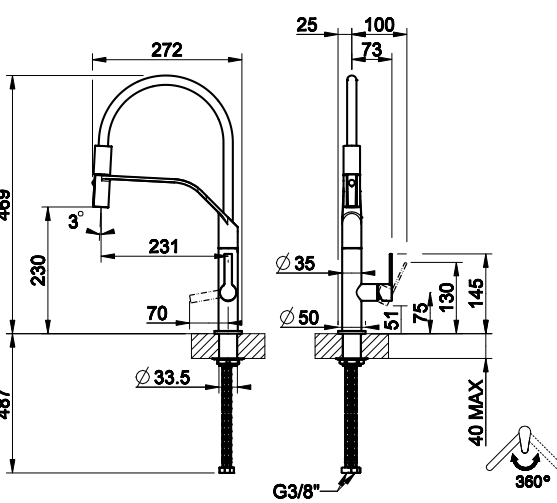

60005

Miscelatore semi pro monocomando
Semi-professional sink mixer
Mitigeur semi-professionnelle
Semi-Pro Einhebelmischer

- 2
- Ø33,5 mm
- 360°
- Ø25mm

60005 149 Finox
60005 599 Finox / Matte Black

Precios MXN
$ 25,048
$ 25,048