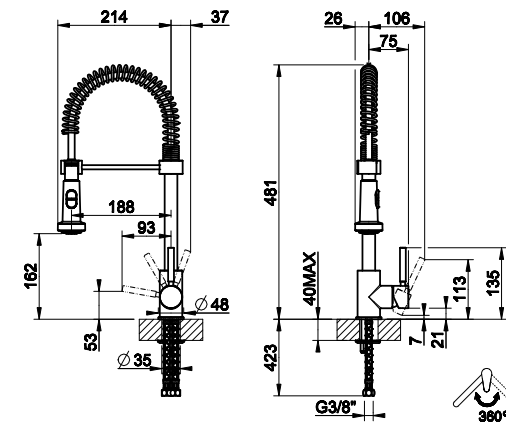

NEUTRON

COLLECTION

50209

Miscelatore semi pro monocomando
Semi-professional sink mixer
Mitigeur semi-professionelle
Semi-Pro Einhebelmischer

- 2
- Ø33,5 mm
- 360°
- Ø35mm

50209 031 Chrome

Precios MXN
$ 15,217

NEUTRON

*Precios en pesos mexicanos MXN

*Precios no incluyen IVA