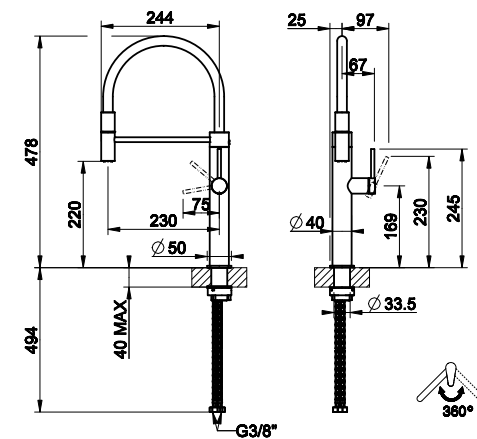

316 KITCHEN

60010

Miscelatore semi pro monocomando
Semi-professional sink mixer
Mitigeur semi-professionnelle
Semi-Pro Einhebelmischer

- 1
- Ø33,5 mm
- 360°
- Ø25mm

			Precios MXN
60010	239	Steel Brushed	$ 47,276
60010	707	Black Metal Brushed	$ 79,443
60010	708	Copper Brushed	$ 79,443
60010	726	Warm Bronze Brushed	$ 79,443
60010	727	Brass Brushed	$ 79,443
60010	299	Matte Black	$ 63,865

GESSI 316

*Precios en pesos mexicanos MXN

*Precios no incluyen IVA