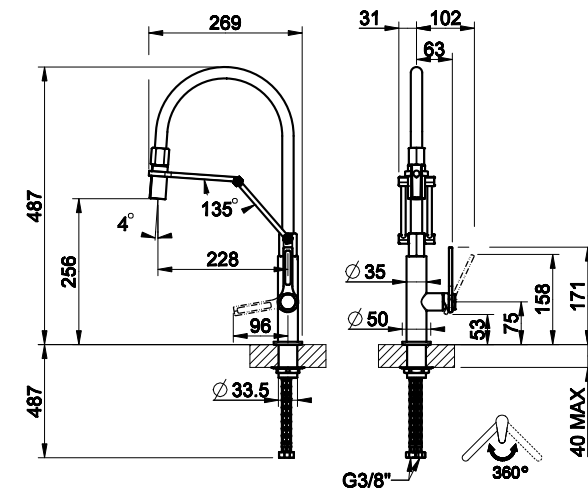

### 60055

Miscelatore semi pro monocomando  
Semi-professional sink mixer  
Mitigeur semi-professionnelle  
Semi-Pro Einhebelmischer

-  2
-  Ø33,5 mm
-  360°
-  Ø25mm

Precios MXN

60055	031	Chrome	\$ 25,626
60055	149	Finox	\$ 34,589
60055	707	Black Metal Brushed	\$ 48,179
60055	708	Copper Brushed	\$ 48,179
60055	599	Finox / Matte Black	\$ 34,589