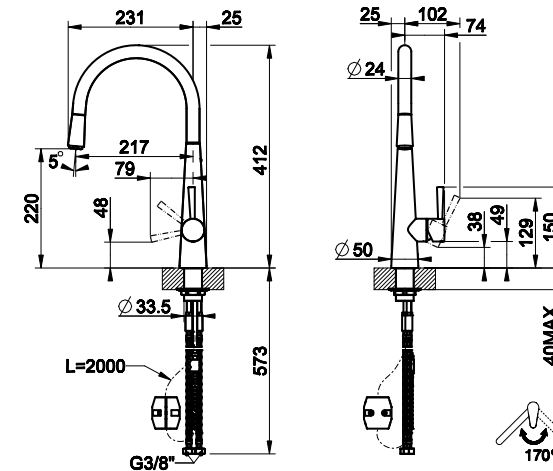

20577

Miscelatore monocomando
Sink mixer
Mitigeur
Einhebelmischer

- 1
- Ø33,5 mm
- 170°
- Ø35mm

20577 031 Chrome
20577 149 Finox

Precios MXN
$ 29,240
$ 39,505