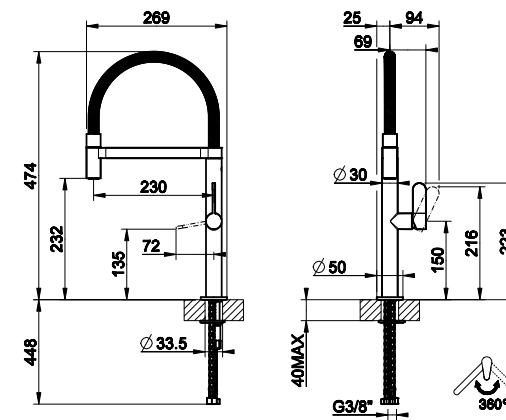

#031 CHROME

#149 FINOX

50009

Miscelatore semi pro monocomando
Semi- professional sink mixer
Mitigeur semi-professionelle
Semi-Pro Einhebelmischer

- 1
- Ø33,5 mm
- 360°
- Ø25mm

Precios MXN

50009 031 Chrome
50009 149 Finox

$ 26,349
$ 35,565

HELIUM

*Precios en pesos mexicanos MXN

*Precios no incluyen IVA