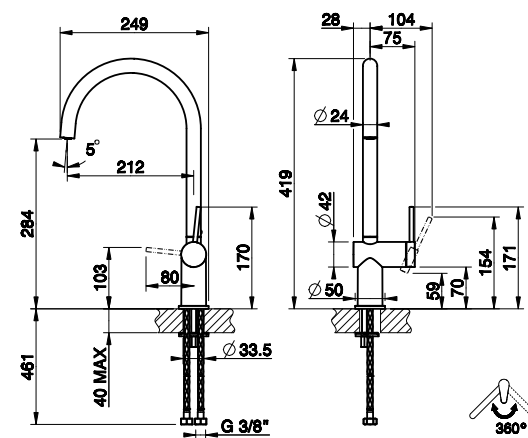

60411

Miscelatore monocomando
Sink mixer
Mitigeur
Einhebelmischer

- Ø33,5 mm
- 360°
- Ø35mm

Precios MXN

60411	031	Chrome	$ 10,663
60411	149	Finox	$ 14,422
60411	299	Matte Black	$ 14,422
60411	125	Copper Brushed GHRC	$ 17,964
60411	126	Black Metal Brushed GHRC	$ 17,964