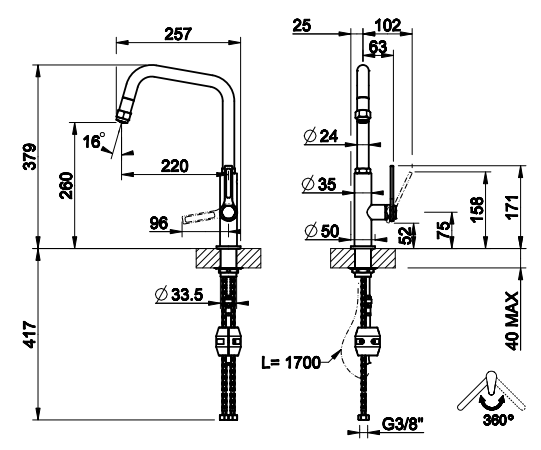

OFFICINE - GESSI

FINOX  
DESIGN\_GESSI STYLE STUDIO  
GESSI PATENT

**60053**

Miscelatore monocomando  
Sink mixer  
Mitigeur  
Einhebelmischer

- 1
- Ø33,5 mm
- 360°
- Ø25mm

		Precios MXN
60053	031 Chrome	\$ 14,675
60053	149 Finox	\$ 19,843
60053	707 Black Metal Brushed	\$ 27,614
60053	708 Copper Brushed	\$ 27,614
60053	599 Finox / Matte Black	\$ 19,843