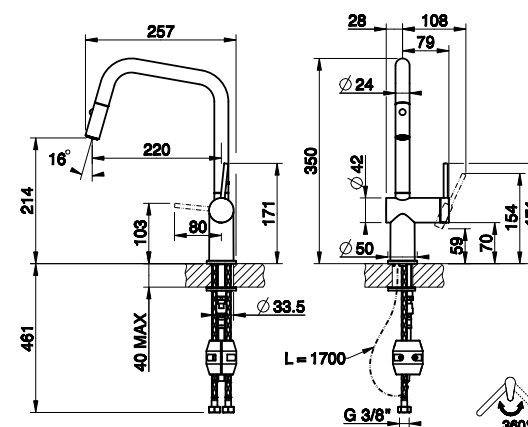

60423

Miscelatore monocomando
Sink mixer
Mitigeur
Einhebelmischer

- 2
- Ø33,5 mm
- 360°
- Ø35mm

Precios MXN

60423	031	Chrome	$ 14,675
60423	149	Finox	$ 19,843
60423	299	Matte Black	$ 19,843
60423	125	Copper Brushed GHRC	$ 24,650
60423	126	Black Metal Brushed GHRC	$ 24,650

INEDITO

*Precios en pesos mexicanos MXN

*Precios no incluyen IVA