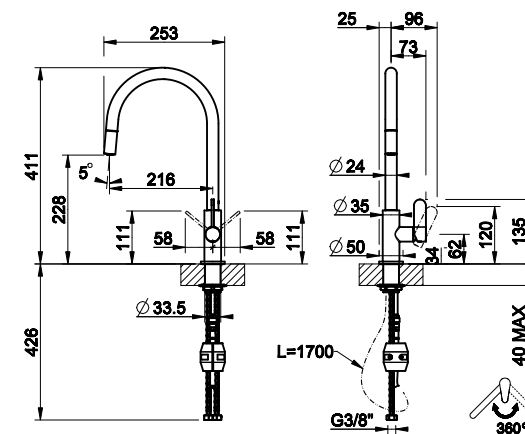

Miscelatore monocomando  
Sink mixer  
Mitigeur  
Einhebelmischer

- Ø33,5 mm
- 360°
- Ø25mm

Precios MXN

- 60075 031 Chrome \$ 8,494
- 60075 149 Finox \$ 11,458
- 60075 299 Matte Black \$ 11,458

**60077**

Miscelatore monocomando  
Sink mixer  
Mitigeur  
Einhebelmischer