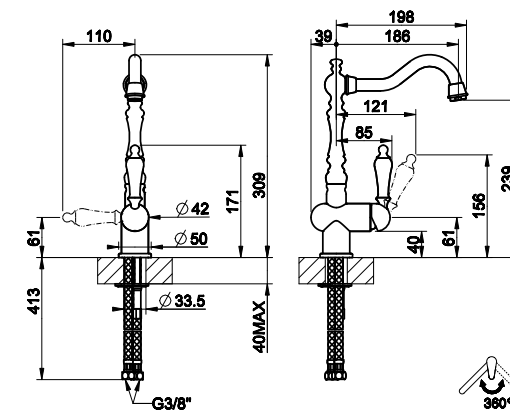

## 08744

Miscelatore monocomando  
Sink mixer  
Mitigeur  
Einhebelmischer

- Ø33,5 mm
- 360°
- Ø35mm

Precios MXN

08744 031	Chrome	\$ 19,265
08744 149	Finox	\$ 26,023
08744 140	Bronze	\$ 36,107

#140 BRONZE

#149 FINOX