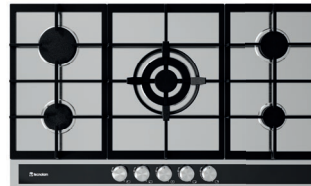

NU915.AC $9,759

Parrilla 90 cm
5 zonas a gas
Encendido electrónico incorporado perillas
Parrillas de hierro forjado
Sistema de seguridad con Termopar Perillas metálicas
Funcionamiento 127 V / 60 Hz