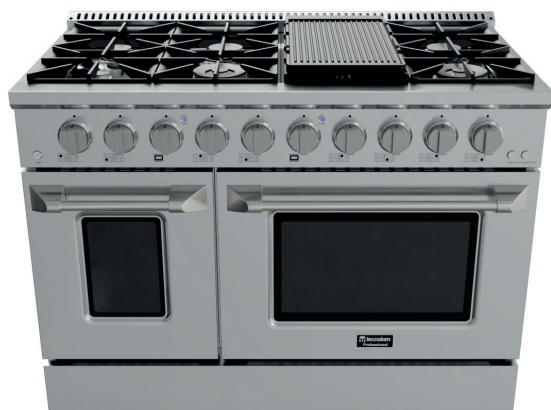

FGR488 $105,749

Estufa 48" Full Gas / 8 zonas a gas
Origen: GAS LP / Incluye espreas para conversión a GAS NATURAL
Encendido electrónico incorporado a perillas
Parrillas de hierro forjado / Acero inoxidable
Perillas metálicas
Cubierta porcelanizada negra
Incluye GRIDDLE
Instalación: Libre empotre
Capacidad del horno 127 L + 56 L
3 luces en horno / Incluye 4 rack
Horno con convección
Termostato en horno / Re - ignición
Funcionamiento eléctrico: 120 V / Amperaje 15
Incluye clavija polarizada / Incluye cable
USO DOMÉSTICO **NO COMERCIAL**