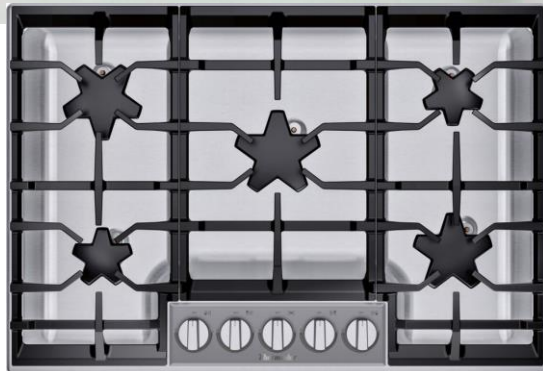

SGSP305TS  
PARRILLA DE GAS 30"  
ACERO INOXIDABLE

**Thermador** ★

**-15%**

~~USD \$3,868 iva incluido~~  
USD \$3,287 iva incluido

5 PZA

BACK ORDER

**Thermador** 

SGS365TS  
PARRILLA DE GAS 36"  
ACERO INOXIDABLE