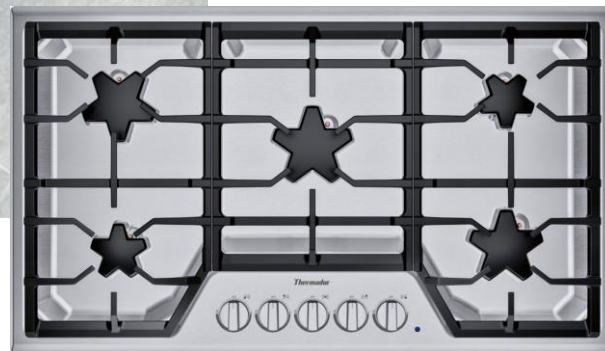

Thermador

SGS365TS
PARRILLA DE GAS 36"
ACERO INOXIDABLE

-15%

~~USD $ 3,438.24 iva incluido~~
USD $2,922 iva incluido