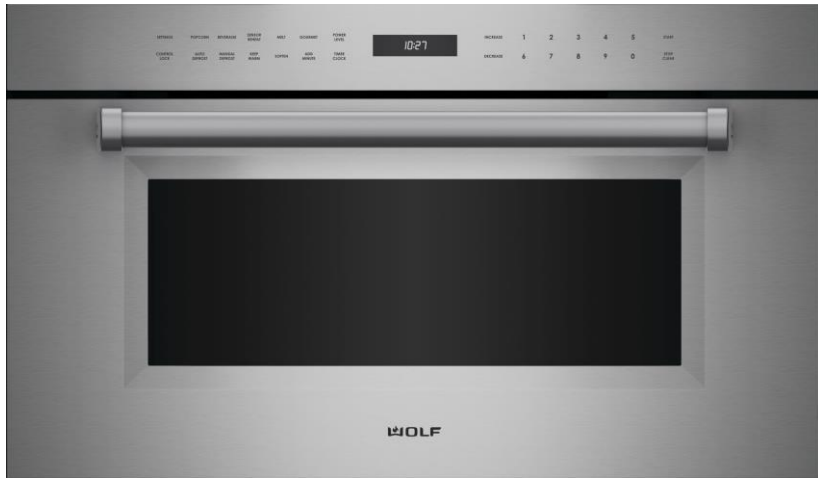

MDD30PM/S/PH
HORNO DE MICROONDAS
PROFESIONAL 30" 80CM ACERO
INOXIDABLE