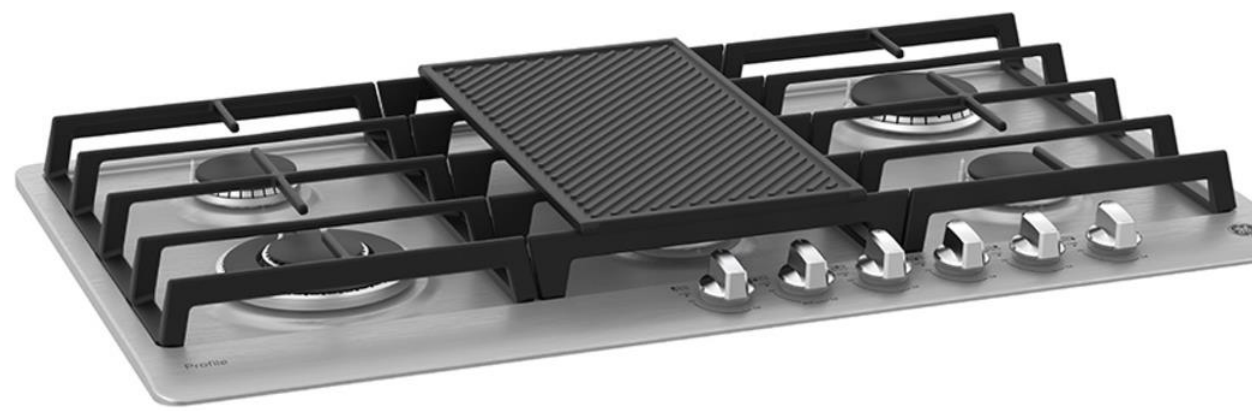

**15%
OFF**

~~\$22,999 iva incluido~~
\$19,549 iva incluido

0 PZA

BackOrder

**Solo pago de Contado, Cheque o Transferencia. Hasta Agotar existencias. Flete solo en Queretaro y SMA

Producto de línea

PGP96KMTI0
PARRILLA GAS 36" 90CM