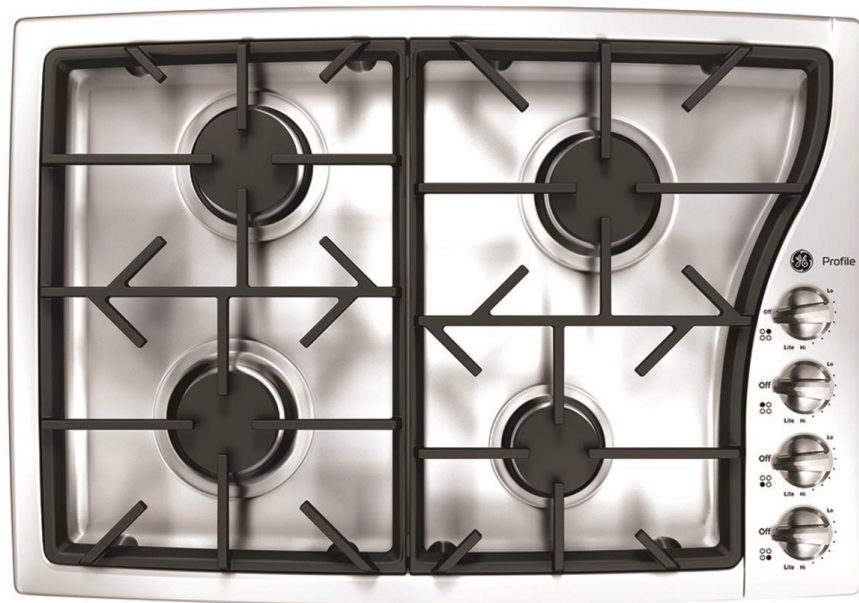

JGP930SEKSS
PARRILLA GAS 30" 76CM

PROFILE

50% OFF

~~$15,999 iva incluido~~
$7,999 iva incluido

8 PZA

**Solo pago de Contado, Cheque o Transferencia. Hasta Agotar existencias. Flete solo en Queretaro y SMA