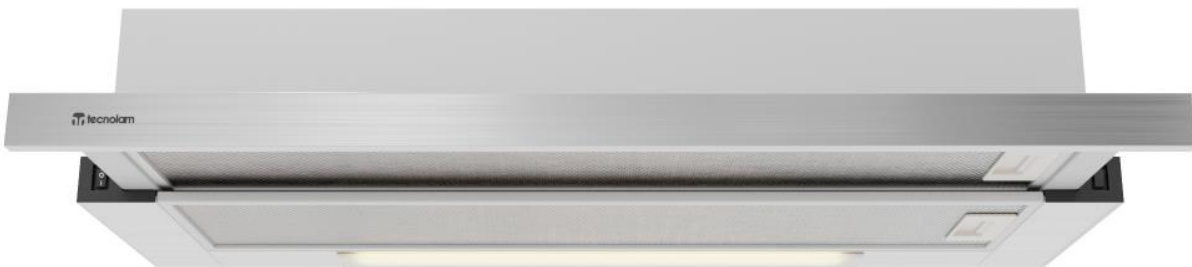

Producto
de
línea

SLIDER.AC90
CAMPANA BAJO MUEBLE 36"
90CM 120V

15% OFF

~~$5,276 iva incluido~~
$4,485 iva incluido

0 PZA

**Solo pago de Contado, Cheque o Transferencia. Hasta Agotar existencias. Flete solo en Queretaro y SMA