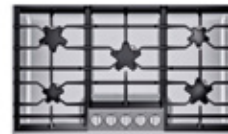

COMPRA

una parrilla
y un horno