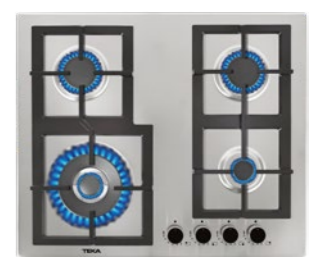

PRECIO: $9,913

MAESTRO EFX 60.1 4G AI AL DR CI

Código: 40211352
EAN: 8421152158739

- Cocción a gas
- Acero inoxidable
- Parrillas de hierro fundido
- Soporte wok
- 4 Quemadores de alta eficiencia (29,002 BTU)
- Seguridad por termopar integrada en cada quemador
- Encendido electrónico integrado en cada perilla
- Energía eléctrica: 127v/60Hz

MEDIDAS EXTERIORES

Alto 45mm Ancho 600mm Profundo 510mm