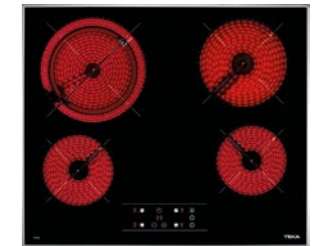

Aprovecha al máximo tu parrilla con la función FullFlex, ideal para utilizar toda la superficie

Descubre más

**NUEVO** PRECIO: \$14,568

**TOTAL IZC 64010 MSS BK**

Código: 112520025  
EAN: 8434778017137

- Vitrocerámica de inducción
- Cristal vitrocerámico biselado frontal Schott Ceran
- Touch Control Multislíder con sensores acústicos
- Bloqueo de seguridad individual para cada quemador
- Función STOP & GO y Power Plus
- Programación del tiempo de cocción hasta 99 minutos con alarma
- Energía eléctrica: 220-240v/50-60Hz