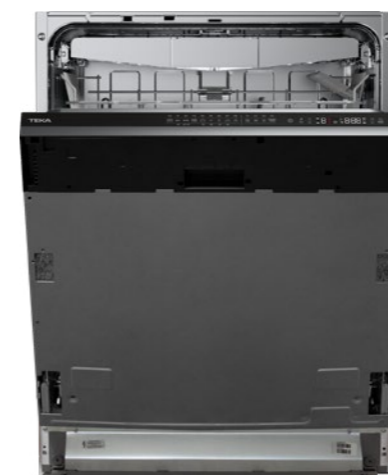

MÁS HIGIENE*
Elimina bacterias

MÁS AHORRO*
Consume menos agua

MÁS VELOCIDAD*
Programas más rápidos

Descubre más

* Rendimiento comparado contra los modelos anteriores de Teka

Panelable