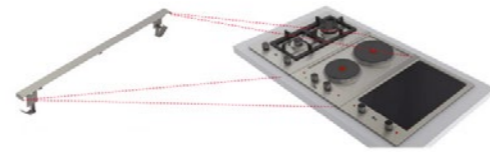

PRECIO: **$947**
MAESTRO JUNCTION KIT EFX
Código: 40204395
EAN: 8421152156001

- Kit de unión para parrillas EFX
- Aluminio
- Puedes conectar varios modulares o una parrilla de gas EFX con un modular