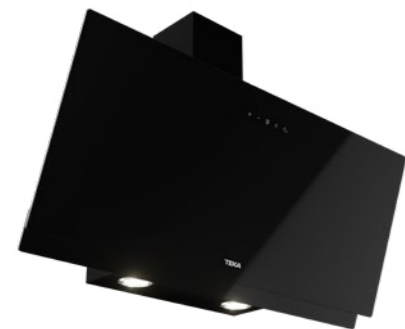

NUEVO

PRECIO: **$7,327**

EASY DVN 94030 TCL BK

Código: 112950021
EAN: 8434778026955

- Decorativa para instalación en pared
- Cristal negro
- Panel Touch Control
- Dos velocidades + intensiva
- Programación del tiempo de aspiración
- Iluminación LED (2 x 1 W)
- Filtro metálico de aluminio, lavable en lavavajillas
- Capacidad de extracción máxima: 404 m³/h
- Energía eléctrica: 110v/60Hz

MEDIDAS EXTERIORES

Alto 710-1045mm Ancho 898mm Profundo 325.5mm