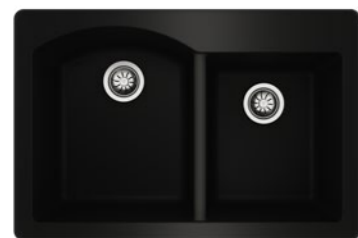

PRECIO: **$8,620**

TOTAL VILA 33.22 OFFSET 2B 3 1/2 WO/OVF BLACK

Código: 115270005
EAN: 8434778028706

- Instalación submontar / empotre
- Tegranite (80% cuarzo)
- Color: Negro resistente a decoloración
- Peso: 15.6 kg
- Incluye:
  - Contracanas HELIXPRO
  - Grapas para instalación
  - Sifon

MEDIDA EXTERIOR
Largo 839mm Ancho 559mm
MEDIDA CUBETA
Largo 388mm Ancho 470mm Profundo 228mm
MEDIDA CUBETA AUXILIAR
Largo 327mm Ancho 408mm Profundo 228mm