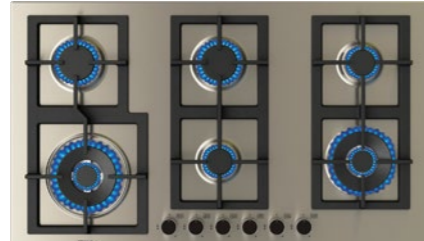

PRECIO: $13,965

MAESTRO EFX 90.1 6G AI AL 2DR CI

Código: 112610018
EAN: 8434778010879

- Cocción a gas
- Acero inoxidable
- Parrillas de hierro fundido
- Soporte wok
- 6 Quemadores de alta eficiencia (46,062 BTU)
- Seguridad por termopar integrada en cada quemador
- Encendido electrónico integrado en cada perilla
- Energía eléctrica: 127v/60Hz

MEDIDAS EXTERIORES

Alto 45mm Ancho 860mm Profundo 510mm