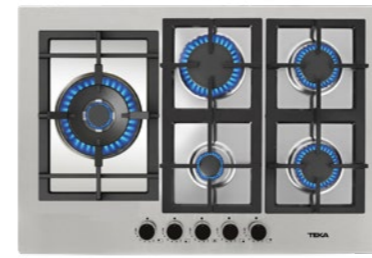

PRECIO: $11,551

MAESTRO EFX 70.1 5G AI AL DR CI LEFT

Código: 40211520
EAN: 8421152158715

- Cocción a gas
- Acero inoxidable
- Parrillas de hierro fundido
- Soporte wok
- 5 Quemadores de alta eficiencia (39,240 BTU)
- Seguridad por termopar integrada en cada quemador
- Encendido electrónico integrado en cada perilla
- Energía eléctrica: 127v/60Hz

MEDIDAS EXTERIORES

Alto 45mm Ancho 750mm Profundo 510mm