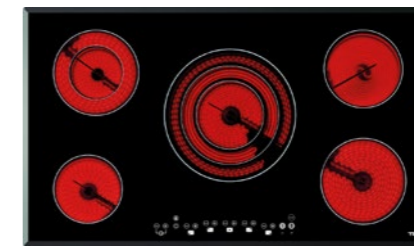

# DIRECTSENSE

La inducción inteligente

La única inducción que convierte los quemadores en una sola fuente de calor para platos más grandes y funciones de acceso directo para cocinar con precisión.

Más funciones de acceso directo con sensores de temperatura:

Aprovecha al máximo tu parrilla con la función FullFlex, ideal para utilizar toda la superficie

Descubre más

**NUEVO** PRECIO: \$14,568

**TOTAL IZC 64010 MSS BK**

Código: 112520025  
EAN: 8434778017137

- Vitrocerámica de inducción
- Cristal vitrocerámico biselado frontal Schott Ceran
- Touch Control Multislíder con sensores acústicos
- Bloqueo de seguridad individual para cada quemador
- Función STOP & GO y Power Plus
- Programación del tiempo de cocción hasta 99 minutos con alarma
- Energía eléctrica: 220-240v/50-60Hz

**MEDIDAS EXTERIORES**  
Alto 58mm Ancho 600mm Profundo 510mm

**NUEVO** PRECIO: \$20,516

**TOTAL TZ 951 BK**

Código: 112530006  
EAN: 8434778018080

- Vitrocerámica eléctrica
- Cristal vitrocerámico biselado frontal Schott Ceran
- Touch Control con sensores acústicos
- Bloqueo de seguridad
- Programación del tiempo de cocción hasta 99 minutos con alarma acústica
- Función cronometro con alarma acústica
- Función Power Plus
- Función STOP & GO
- Función mantenimiento de calor
- Energía eléctrica: 220-240v/50-60Hz