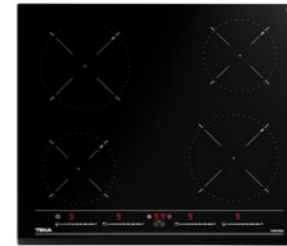

# DIRECTSENSE

La inducción inteligente

La única inducción que convierte los quemadores en una sola fuente de calor para platos más grandes y funciones de acceso directo para cocinar con precisión.

Más funciones de acceso directo con sensores de temperatura:

Aprovecha al máximo tu parrilla con la función FullFlex, ideal para utilizar toda la superficie

Descubre más

**NUEVO** PRECIO: \$14,568

**TOTAL IZC 64010 MSS BK**

Código: 112520025  
EAN: 8434778017137

- Vitrocerámica de inducción
- Cristal vitrocerámico biselado frontal Schott Ceran
- Touch Control Multislíder con sensores acústicos
- Bloqueo de seguridad individual para cada quemador
- Función STOP & GO y Power Plus
- Programación del tiempo de cocción hasta 99 minutos con alarma
- Energía eléctrica: 220-240v/50-60Hz