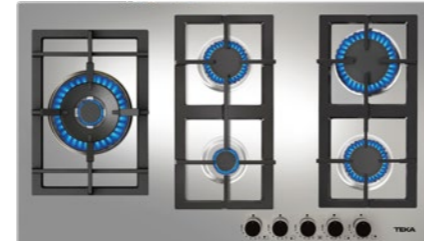

PRECIO: $18,103

MAESTRO GZC 95320 XBB

Código: 112570068
EAN: 8434778006926

- Vitrocerámica a gas
- Cristal vitrocerámico biselado frontal Schott Ceran
- Parrillas de hierro fundido
- ExactFlame (control preciso de la flama)
- 5 Quemadores de alta eficiencia con 9 niveles de potencia (37,362 BTU)
- Seguridad por termopar integrada en cada quemador
- Encendido electrónico integrado en cada perilla
- Energía eléctrica: 120v/60Hz

MEDIDAS EXTERIORES

Alto 50mm Ancho 900mm Profundo 510mm

INFINITY G1

NUEVO

PRECIO: $15,516

TOTAL GBC 75-G1 GBA BM

Código: 112570211
EAN: 8434778022629

- Vitrocerámica a gas
- Cristal vitrocerámico biselado frontal
- Parrillas de hierro fundido
- Tapas de quemadores de hierro fundido
- Perillas ergonómicas frontales
- 5 Quemadores de alta eficiencia con 3 niveles de potencia (35,678 BTU)
- Seguridad por termopar integrada en cada quemador
- Encendido electrónico integrado en cada perilla
- Energía eléctrica: 127v/60Hz

MEDIDAS EXTERIORES

Alto 110mm Ancho 700mm Profundo 510mm

PRECIO: $15,344

MAESTRO GZC 85330 XBB

Código: 112570058
EAN: 8434778006827

- Vitrocerámica a gas
- Cristal vitrocerámico biselado frontal Schott Ceran
- Parrillas de hierro fundido
- ExactFlame (control preciso de la flama)
- 5 Quemadores de alta eficiencia con 9 niveles de potencia (37,363 BTU)
- Seguridad por termopar integrada en cada quemador
- Encendido electrónico integrado en cada perilla
- Energía eléctrica: 120v/60Hz

MEDIDAS EXTERIORES

Alto 50mm Ancho 750mm Profundo 510mm

PRECIO: $11,551

MAESTRO EFX 70.1 5G AI AL DR CI LEFT

Código: 40211520
EAN: 8421152158715