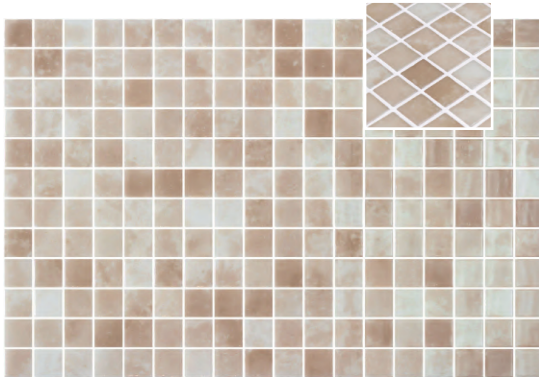

# Vanguard

Foto | Quartz Grey

2003254  
Quartz Grey | 310x467

M2 \$992.00 | Malla \$143.61

2003433  
Quartz Beige | 310x467

M2 \$992.00 | Malla \$143.61

25x25 mm - 1"x1"  
P7  
m<sup>2</sup>  
7

Foto | Kara Grey

Foto | Kara Blue

2003506 Kara Grey | 310x467

M2 \$992.00 | Malla \$143.61

2003504 Kara Blue | 310x467

M2 \$992.00 | Malla \$143.61

25x25 mm - 1"x1"

P7

m<sup>2</sup>