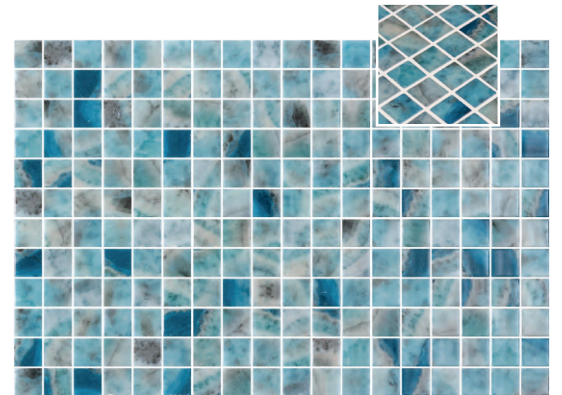

# Vanguard

Foto | Quartz Grey

2003254  
Quartz Grey | 310x467

M2 \$992.00 | Malla \$143.61

2003433  
Quartz Beige | 310x467

M2 \$992.00 | Malla \$143.61

25x25 mm - 1"x1"  
P7  
m<sup>2</sup>  
7

Foto | Kara Grey

Foto | Kara Blue

2003506 Kara Grey | 310x467

M2 \$992.00 | Malla \$143.61

2003504 Kara Blue | 310x467

M2 \$992.00 | Malla \$143.61

25x25 mm - 1"x1"

P7

m<sup>2</sup>