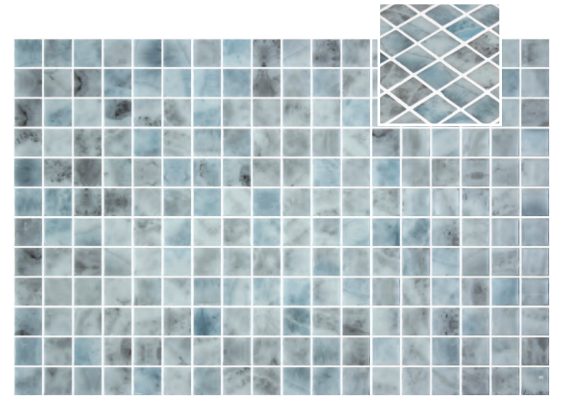

# Vanguard

Foto | Quartz Grey

2003254  
Quartz Grey | 310x467

M2 \$992.00 | Malla \$143.61

2003433  
Quartz Beige | 310x467

M2 \$992.00 | Malla \$143.61

25x25 mm - 1"x1"  
P7  
m<sup>2</sup>  
7

Foto | Kara Grey

Foto | Kara Blue

2003506 Kara Grey | 310x467

M2 \$992.00 | Malla \$143.61

2003504 Kara Blue | 310x467

M2 \$992.00 | Malla \$143.61

25x25 mm - 1"x1"

P7

m<sup>2</sup>