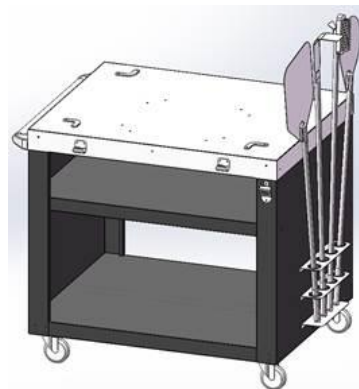

ASADORES (No incluye funda ni instalación)

Modelo	Descripción	Precio (usd + IVA)	Modelo	Descripción	Precio (usd + IVA)
C1PZ40WMB	Horno de Pizza duomo 40" negro mate	$3,717	C1PZCART	Carrito para horno de pizza 40"	$1,374
C1PZ40C	Horno de Pizza duomo 40" cobre	$3,717	C1PZHCART	Carrito para horno de pizza híbrido 30"	$762
C1PZ40Y	Horno de Pizza duomo 40" amarillo	$3,717			
C1PZ30HMB	Horno de Pizza híbrido 30" negro mate	$3,676			
C1PZ30HR	Horno de Pizza híbrido 30" rojo	$3,676			
C1PZ30HY	Horno de Pizza híbrido 30" amarillo	$3,676