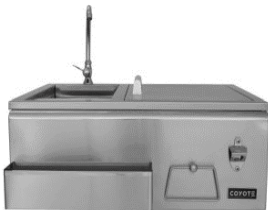

CBIR

El refrigerador Coyote esta diseñado para hacer el perfecto complemento para tu asador y tiene certificación para ser utilizado en el exterior.

C1BIR

Modelo	Descripción	Precio (usd + IVA)
CBIR-R	Frigo bar 21" bisagra derecha	\$2,049
CBIR-L	Frigo bar 21" bisagra izq	\$2,049
C1BIR24-R	Frigo bar 24" bisagra derecha	\$2,561
C1BIR24-L	Frigo bar 24" bisagra izq	\$2,561
CBIR21TK	Kit trim para frigobar 21"	\$144
C1BIR24TK	Kit trim para frigobar 24"	\$181

Tarjas y productos refrigerantes

CRC

CRC on C2UNCT

CDIC

- Acero inoxidable Premium 304
- 30" de ancho
- Incluye hielera de sobre poner con drenado.
- Incluye llave mezcladora
- 3 recipientes interiores en hielera para condimentos de bebida
- Repisa al frente del fregadero para mezclas
- Tabla para cortar incluida