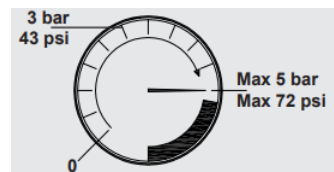

Monomandos

Modelo: MID5CR

Material extra :
Opción 1: Llave angular entrada de agua 1/2 salida de agua 3/8
Opción 2: una pieza cople de latón de 1/2, una reducción bushing latón de 1/2*3/8 y un niple de latón de 3/8* 5cm de largo.

Modelo: MID9CR

Material extra :
Opción 1: Llave angular entrada de agua 1/2 salida de agua 3/8
Opción 2: una pieza cople de latón de 1/2, una reducción bushing latón de 1/2*3/8 y un niple de latón de 3/8* 5cm de largo.

Modelo: MID9CR

Material extra :
Opción 1: Llave angular entrada de agua 1/2 salida de agua 3/8
Opción 2: una pieza cople de latón de 1/2, una reducción bushing latón de 1/2*3/8 y un niple de latón de 3/8* 5cm de largo.

Modelo: MI4CR

Material extra :
Opción 1: Llave angular entrada de agua 1/2 salida de agua 3/8
Opción 2: una pieza cople de latón de 1/2, una reducción bushing latón de 1/2*3/8 y un niple de latón de 3/8* 5cm de largo.

Costo de instalación: Libre instalación