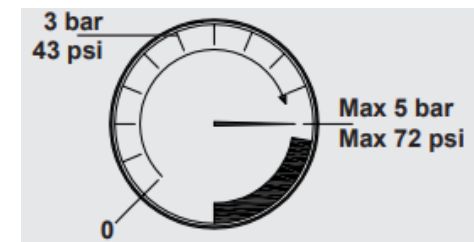

Monomandos

Modelo: MID20MN

Material extra :
Opción 1: Llave angular entrada de agua 1/2 salida de agua 3/8
Opción 2: una pieza cople de latón de 1/2, una reducción bushing latón de 1/2*3/8 y un niple de latón de 3/8* 5cm de largo.

Modelo: MID1MN

Material extra :
Opción 1: Llave angular entrada de agua 1/2 salida de agua 3/8
Opción 2: una pieza cople de latón de 1/2, una reducción bushing latón de 1/2*3/8 y un niple de latón de 3/8* 5cm de largo.

Modelo: MID6SS

Material extra :
Opción 1: Llave angular entrada de agua 1/2 salida de agua 3/8
Opción 2: una pieza cople de latón de 1/2, una reducción bushing latón de 1/2*3/8 y un niple de latón de 3/8* 5cm de largo.

Costo de instalación: Libre instalación