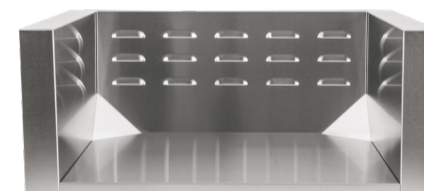

C3SB

- Acero inoxidable Premium 304
- 1 15,000 BTU quemador de bronce
- Tapa de acero inoxidable incluida
- Perilla iluminada

C3DB

- Acero inoxidable Premium 304
- 2 15,000 BTU quemador de bronce (30,000 BTU'S totales)
- Tapa de acero inoxidable incluida
- Perilla iluminada