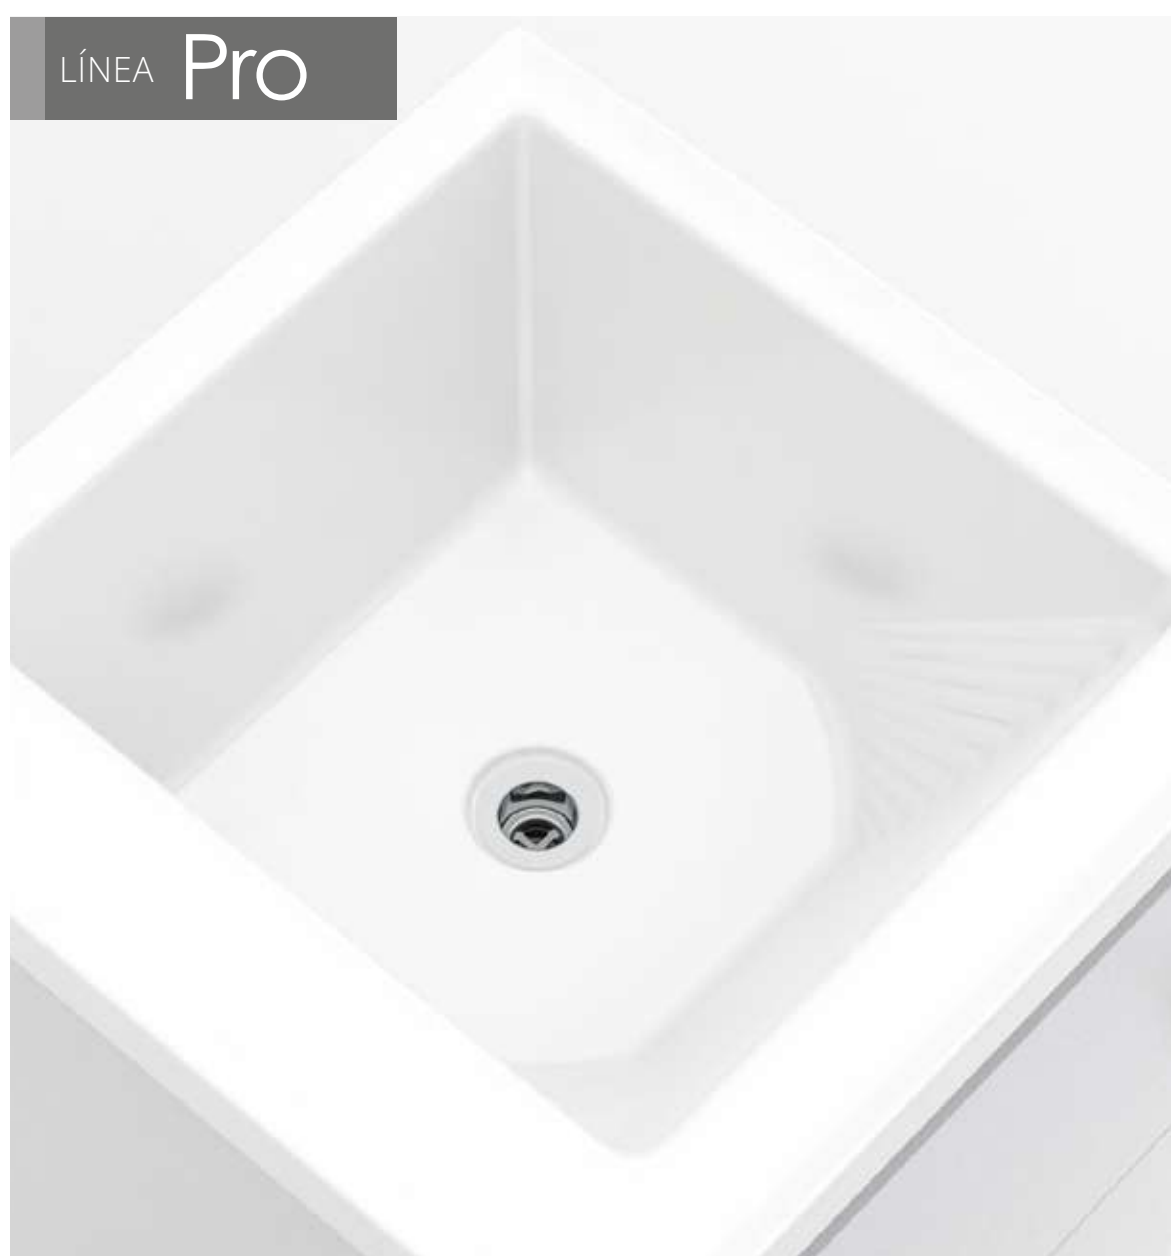

Mueble RH Pro con lavadero Pro 60x60cm

Dispensador de agua (flauta ahorradora, lavadero Pro y Aqua)

Lavadero Pro 60x60cm

Lavadero Aqua 60x60cm

Lavadero Eco 60x60cm

Importante: Las imágenes son un modelo ilustrativo del producto, pueden tener algunas variaciones con respecto a la realidad.  
 Las dimensiones de muebles y lavaderos puede tener una variación de +/- 5mm por características del material.  
 Todos los derechos reservados /COPYRIGHT © 2022