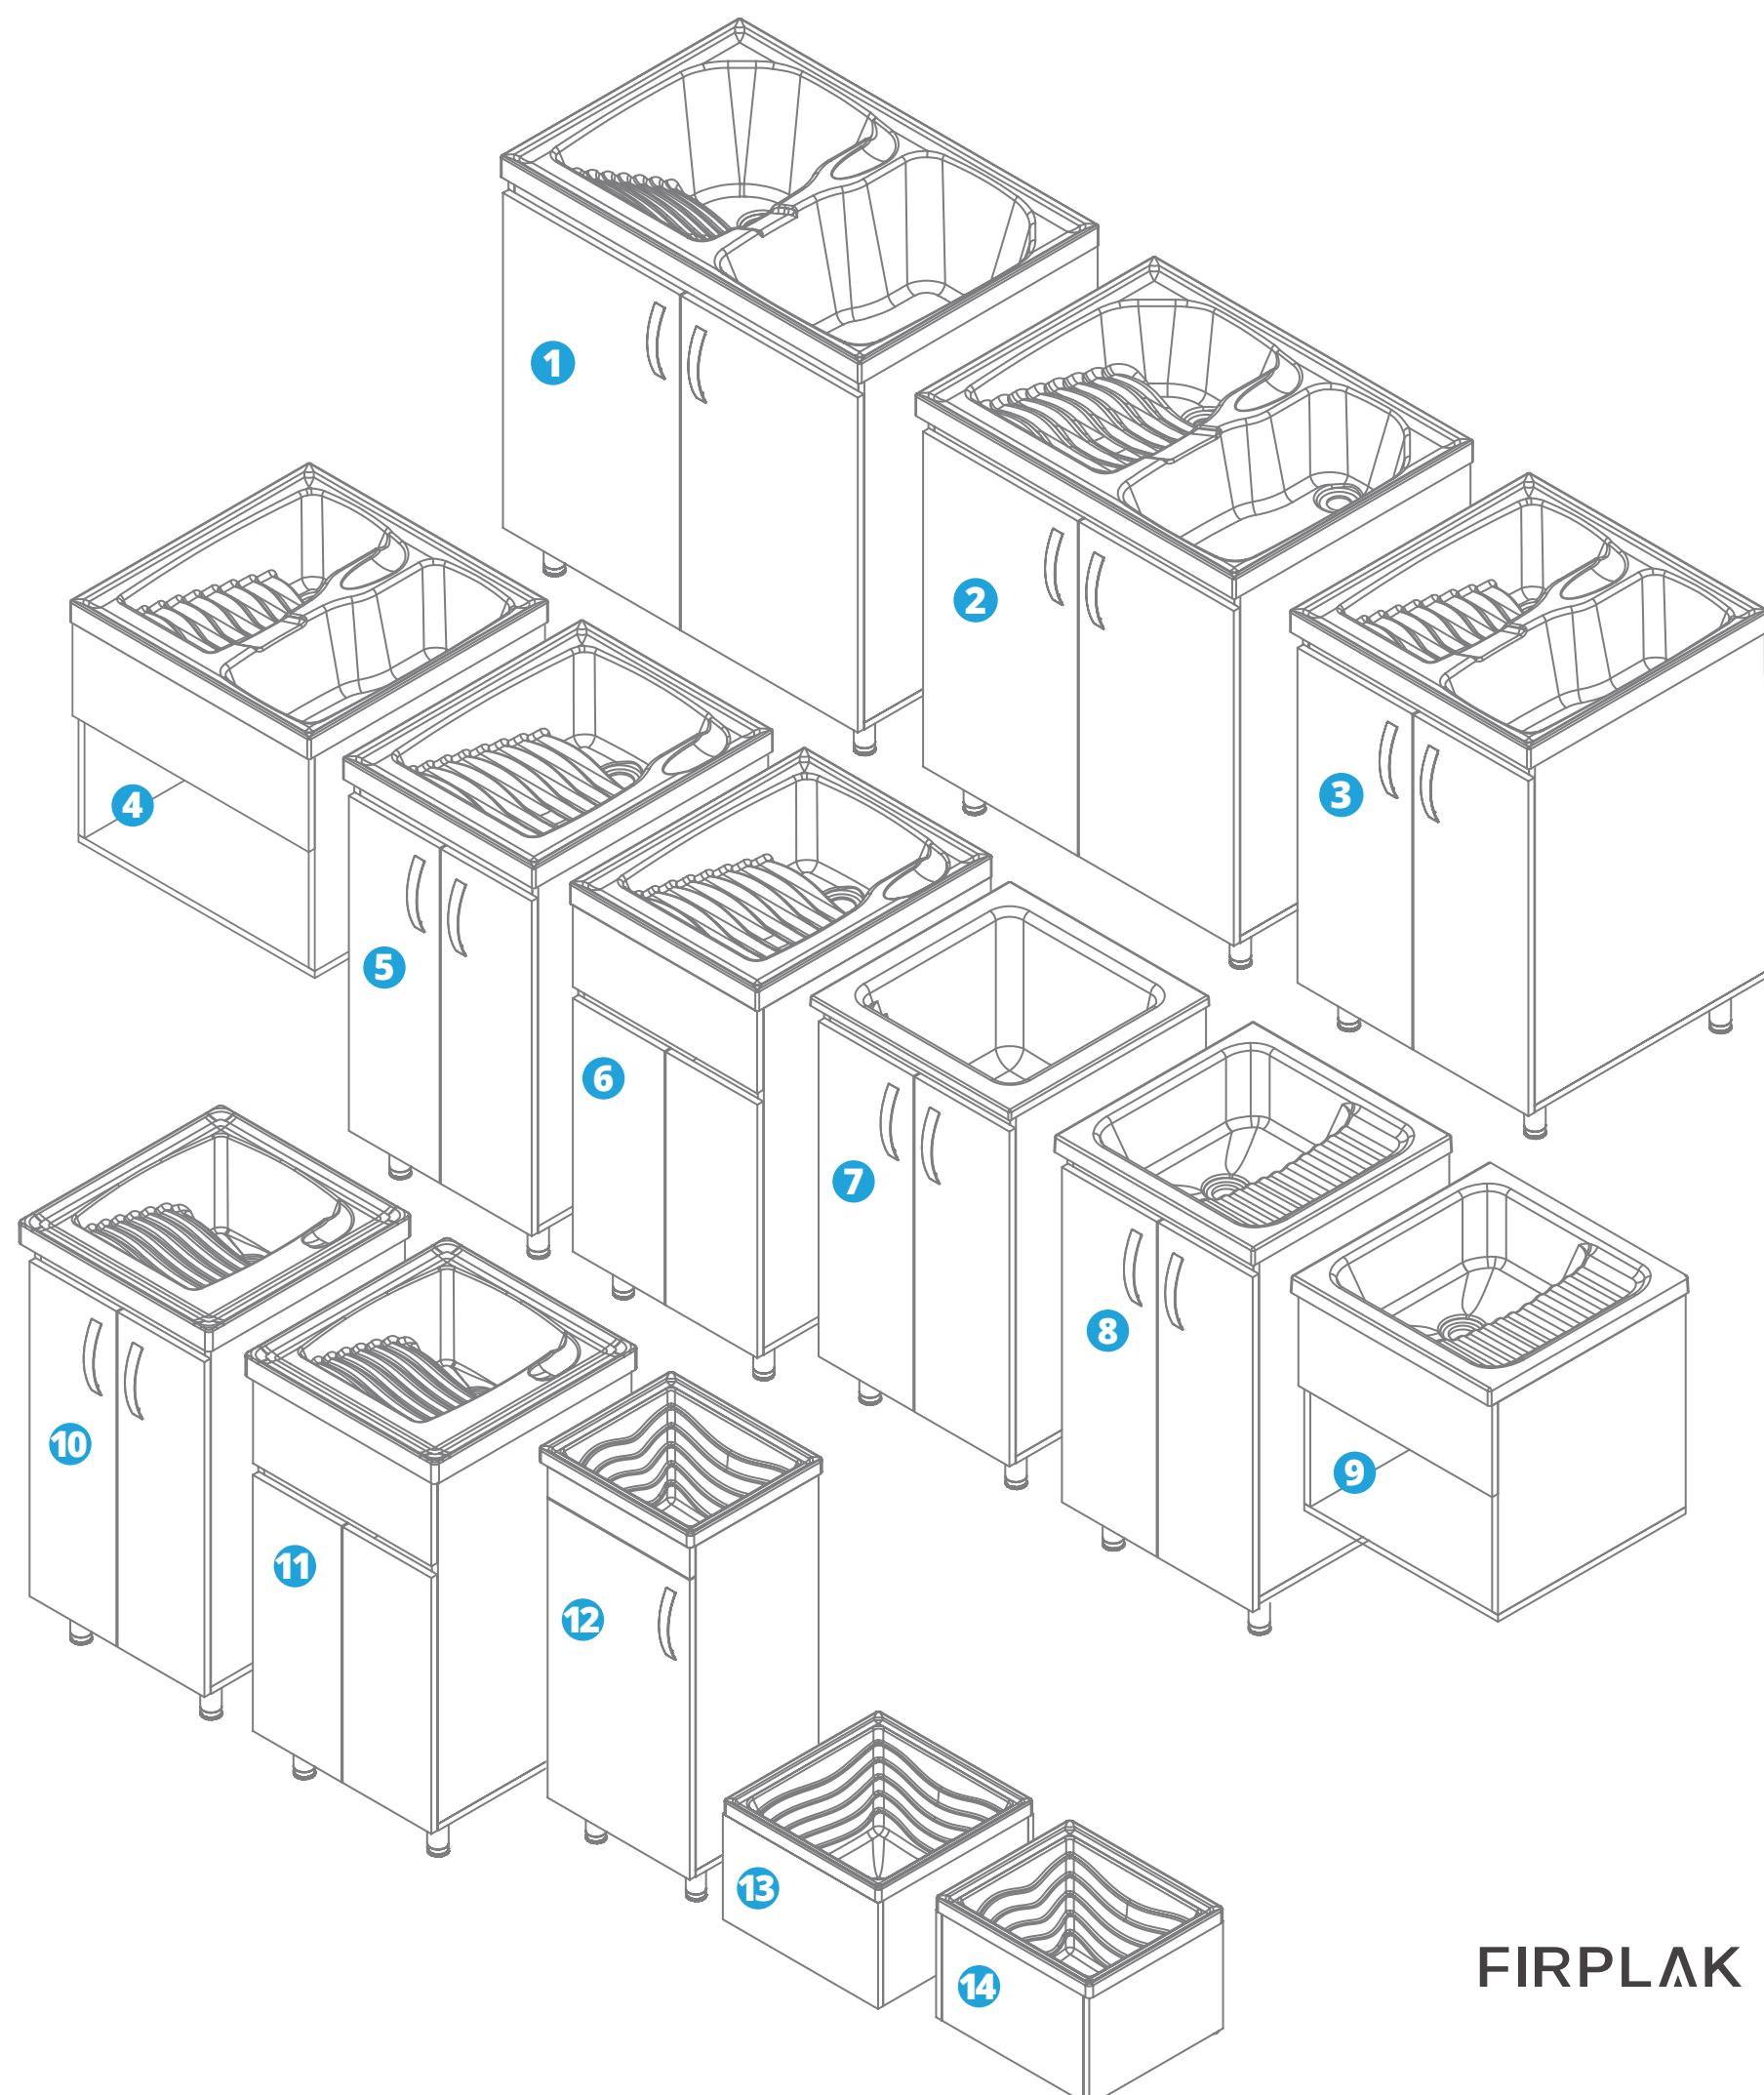

Atributos muebles /Furniture specs

- Resistente a la humedad
- Bisagras cierre suave
- Entrepaña móvil
- Patas regulables