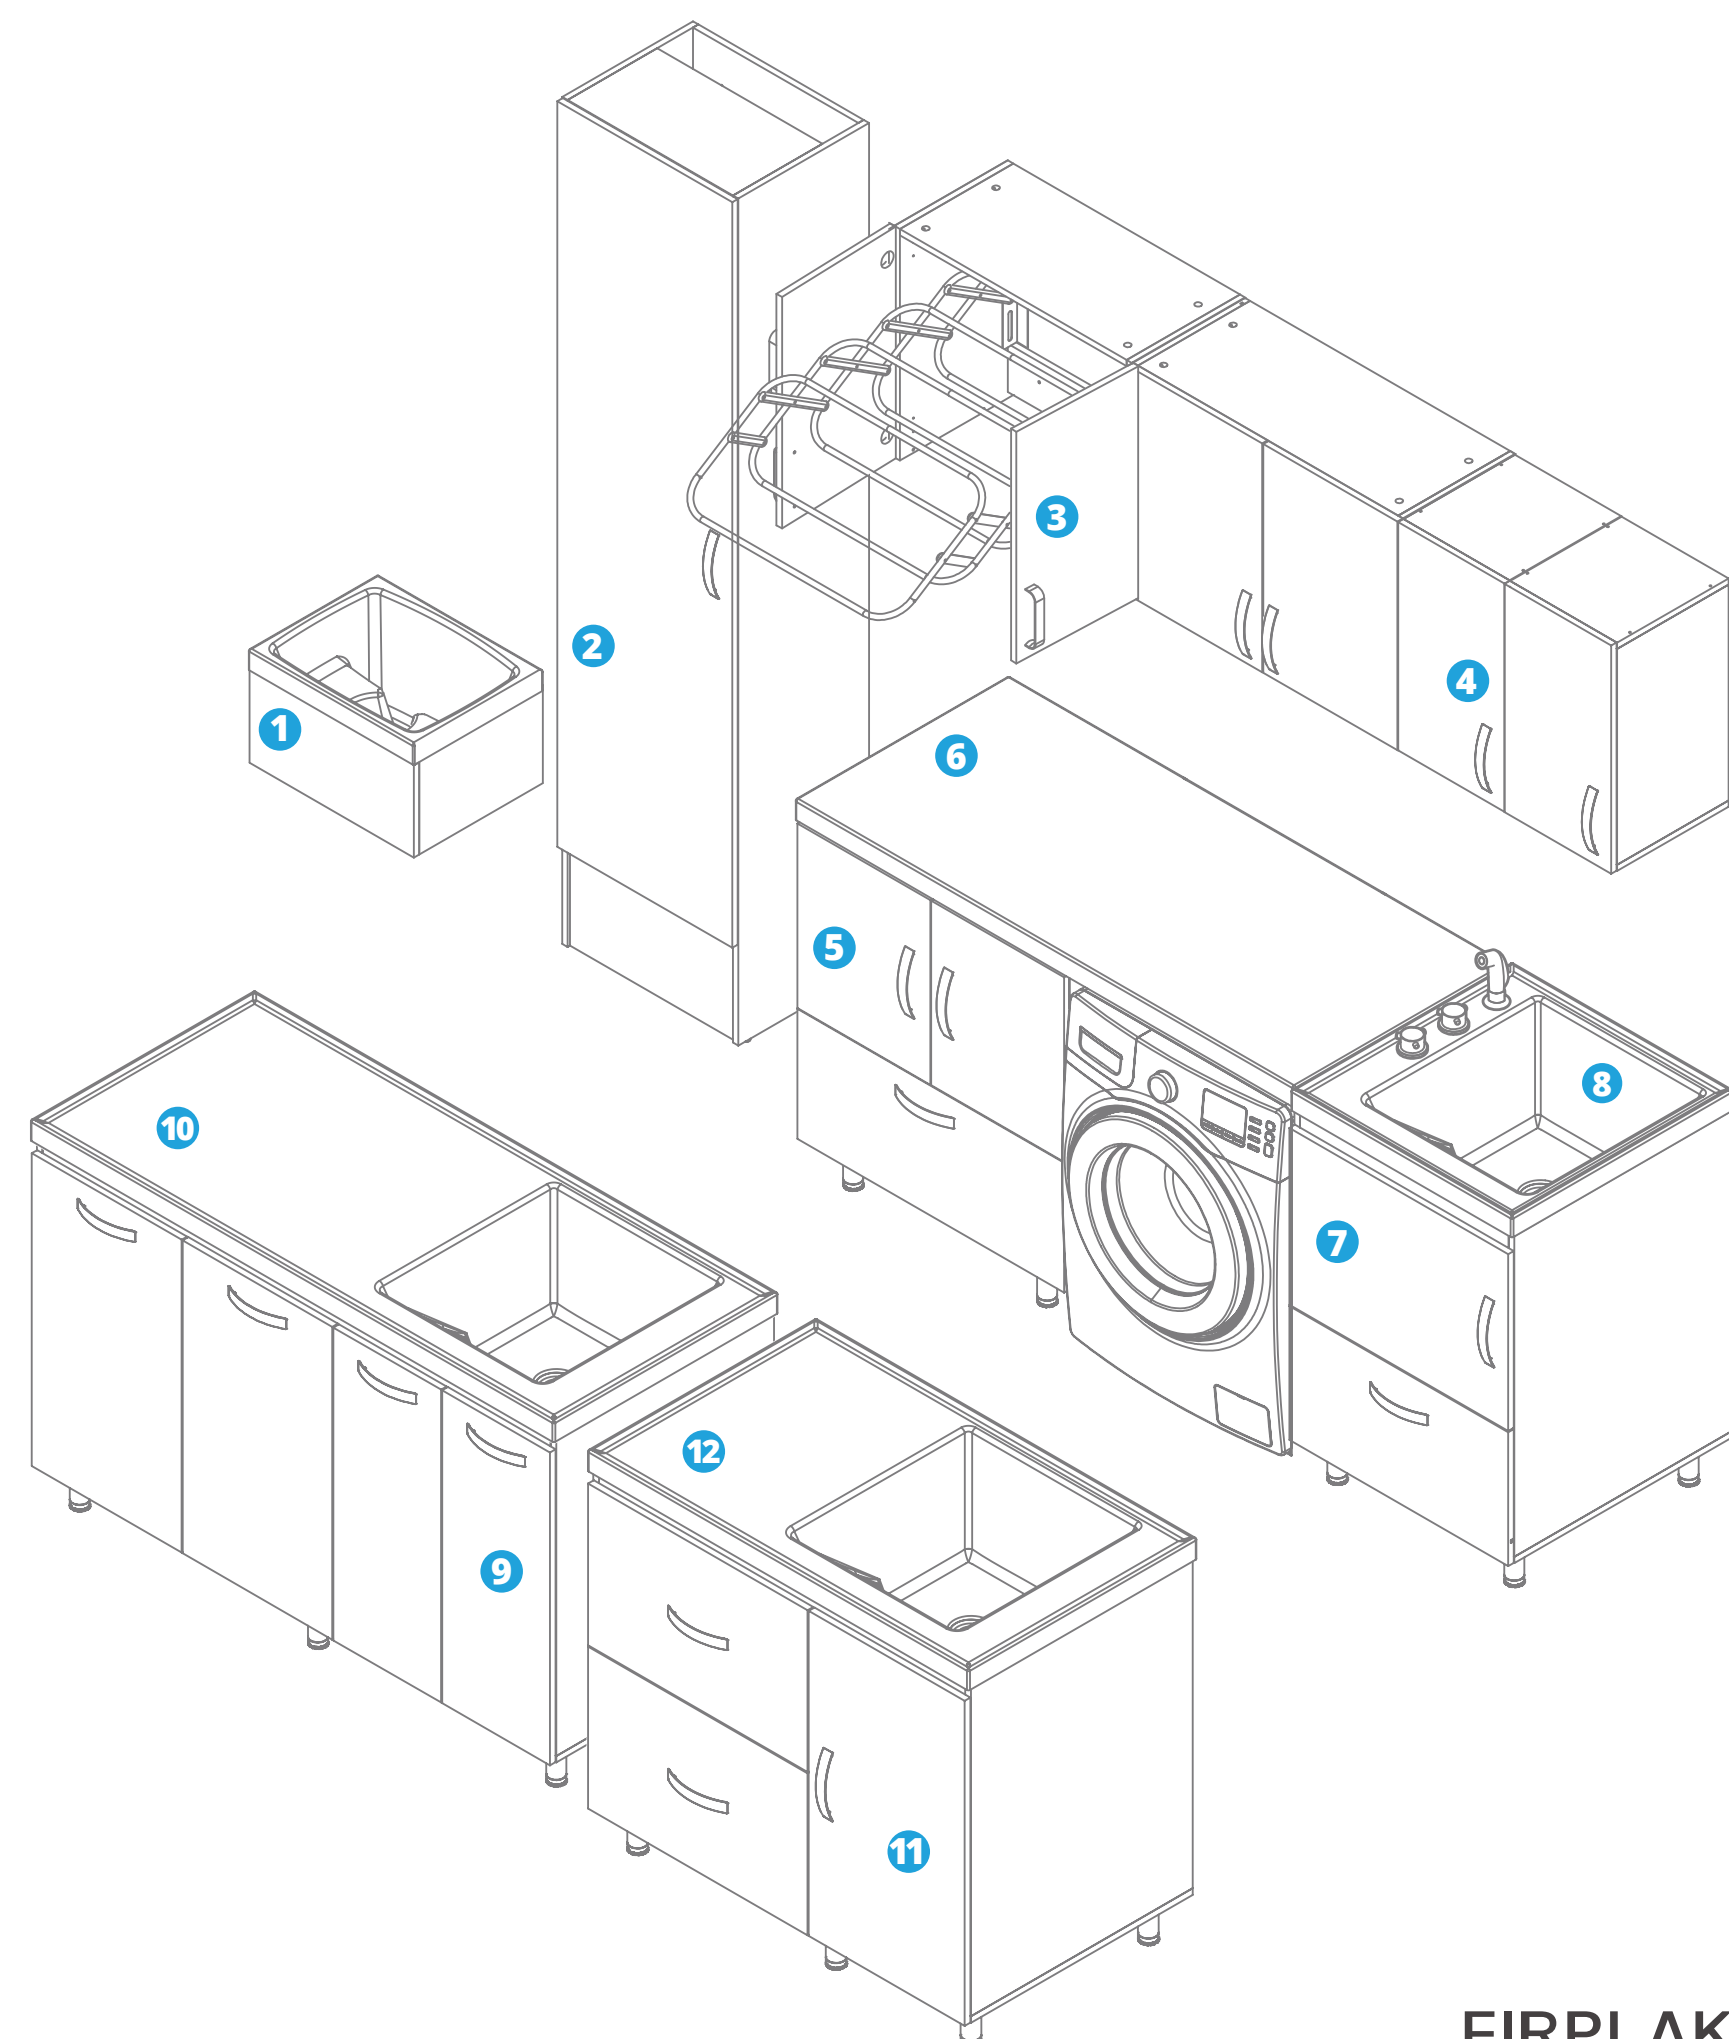

### Atributos muebles / Furniture specs

Resistente a la humedad

Canto rígido en frentes

Bisagras cierre suave

Riel Full extension

Patas regulables

FIRPLAK