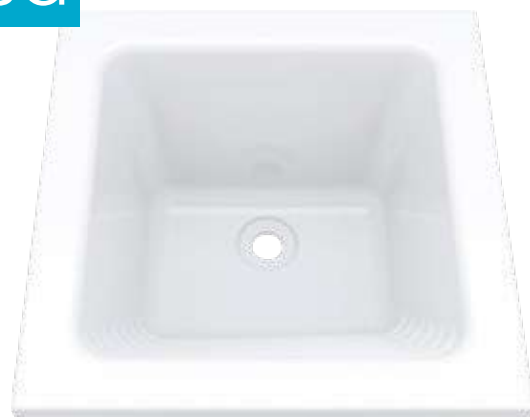

Lavadero Aqua 50x50cm

LÍNEA Aqua

VROP01-0018

Elaborado en mármol sintético

Tanque amplio y profundo

Apariencia brillante

Fregadero ergonómico

Superficie suave

Fácil de instalar

Medidas

/Measures

Largo /L 50cm/19.6"

Ancho /W 50cm/19.6"

Prof. /D 30cm/11.8"

Colores disponibles

/Available colors

Blanco 0100

Marfil 0103

Perla 0901

Champaña 0904