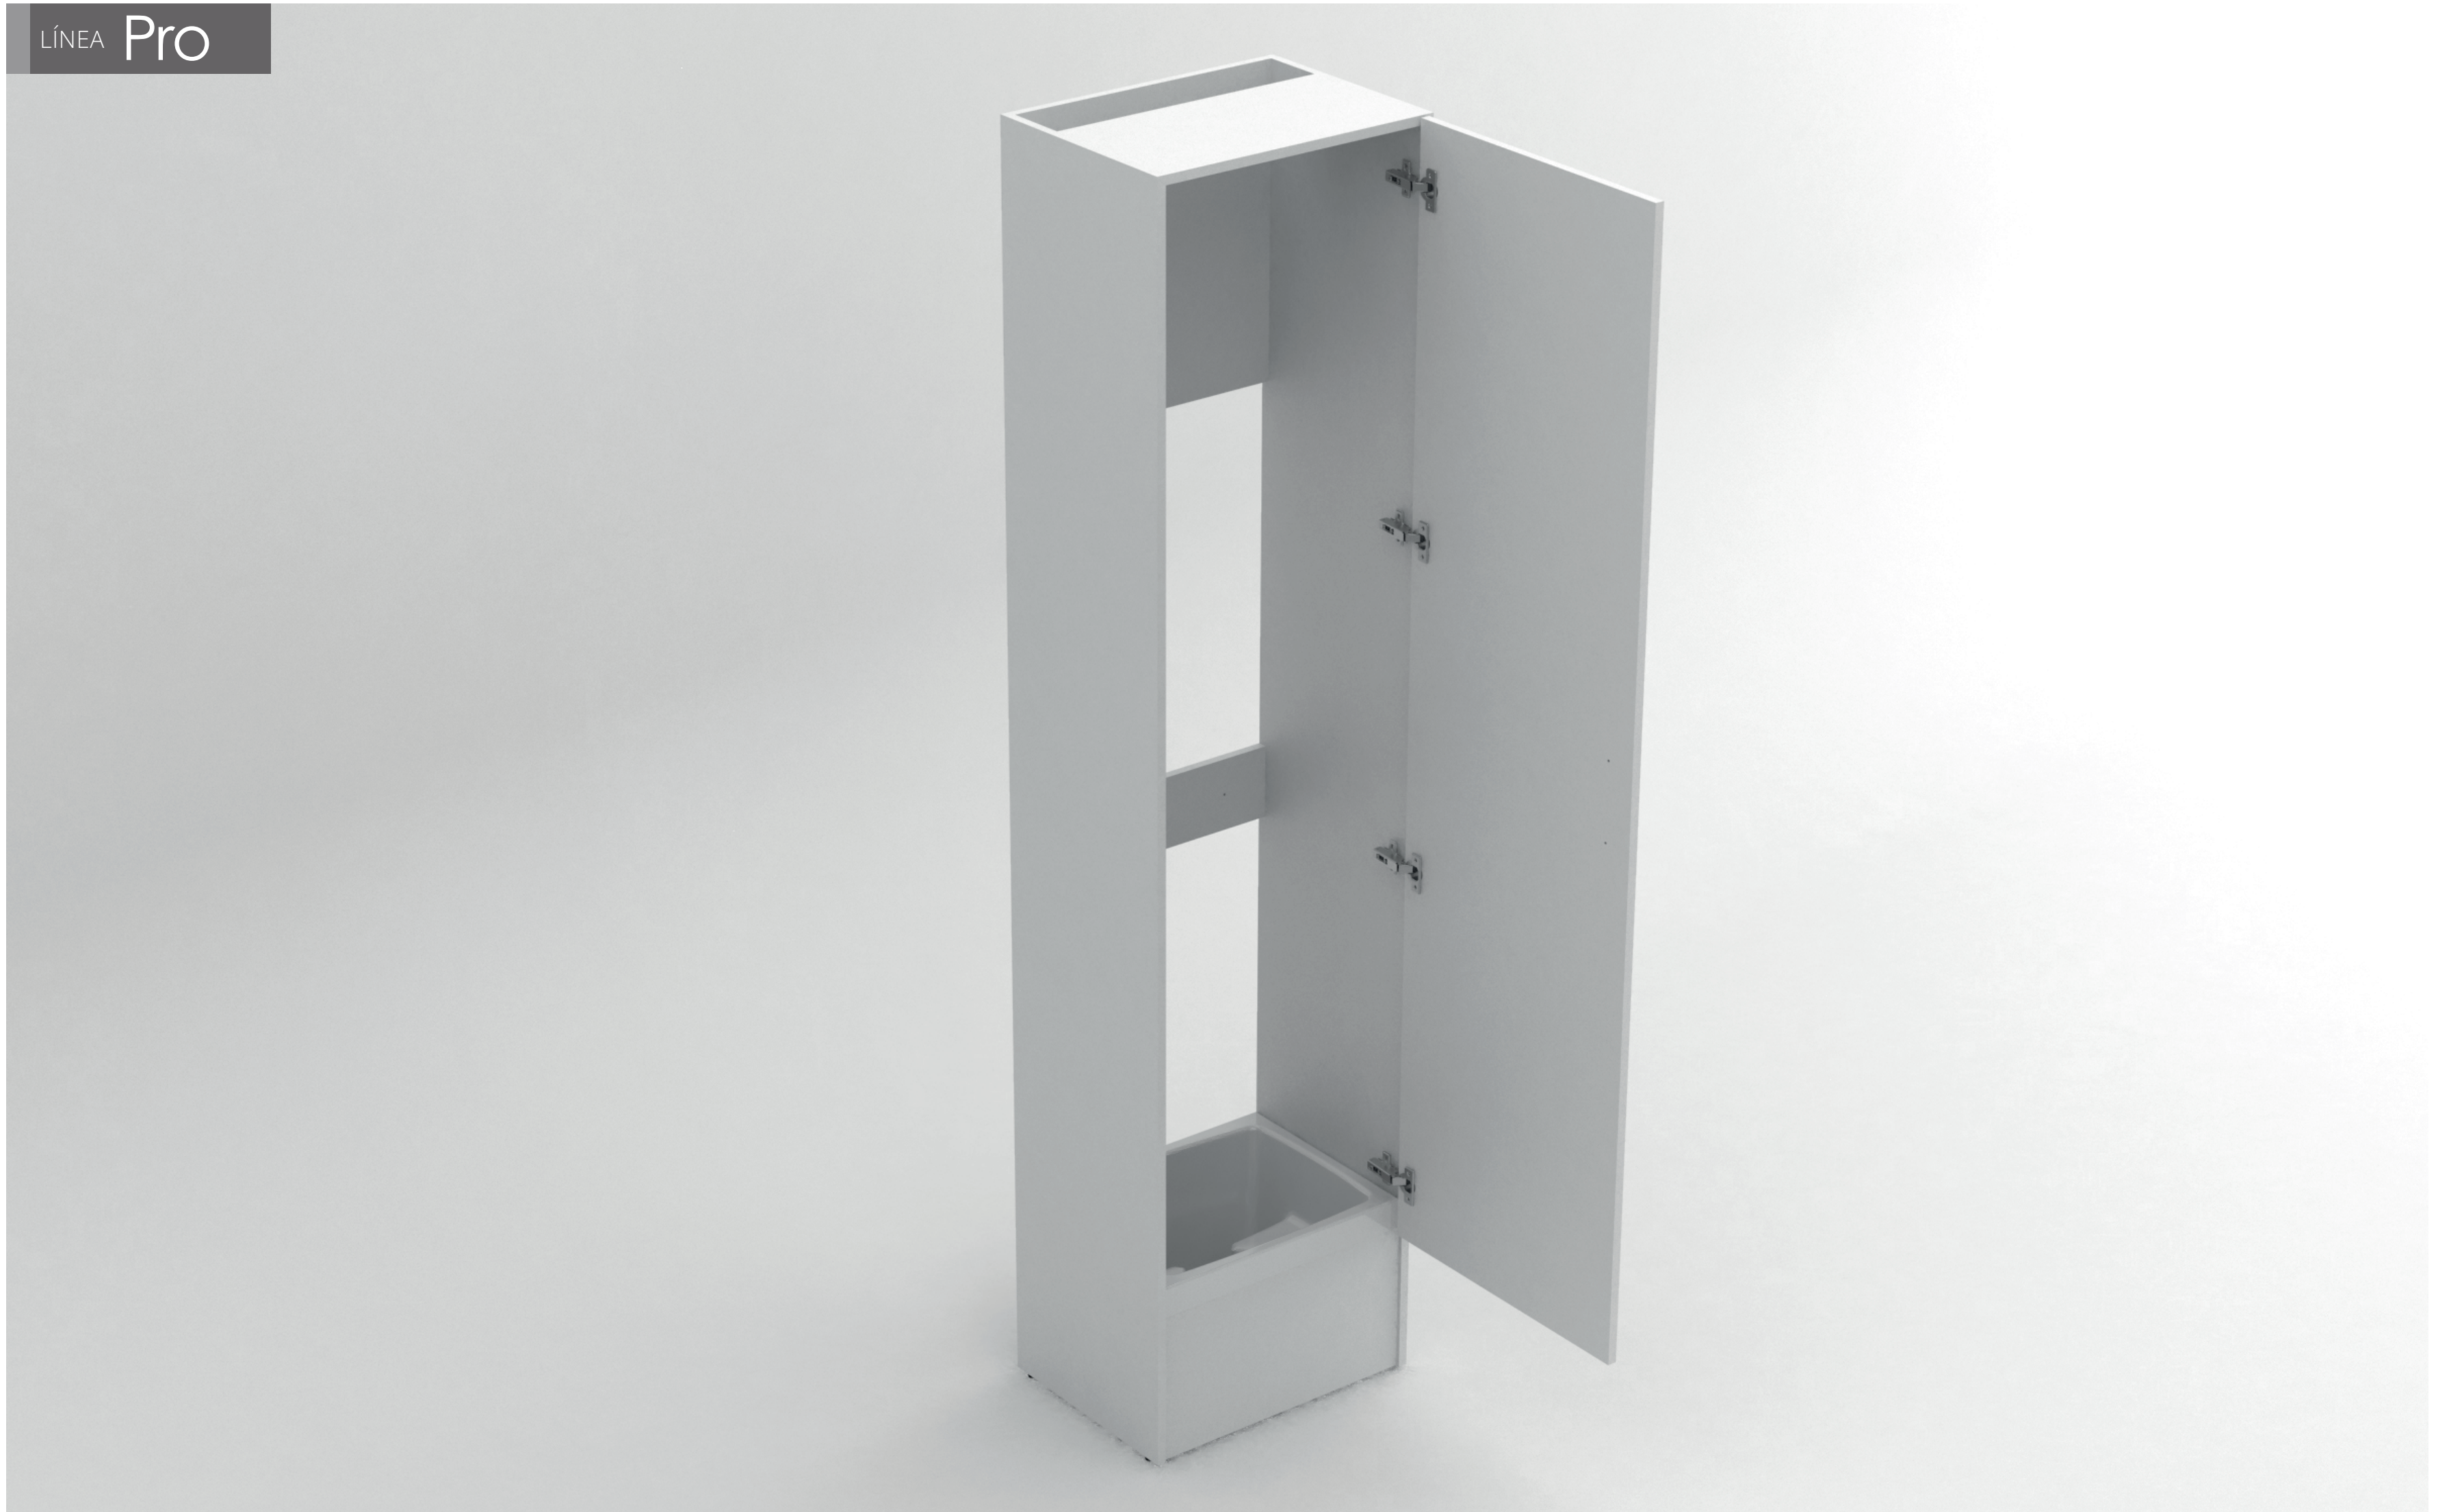

Mueble RH Auxiliar Pro

Importante: Las imágenes son un modelo ilustrativo del producto, pueden tener algunas variaciones con respecto a la realidad. Las dimensiones de muebles y lavaderos puede tener una variación de +/- 5mm por características del material. Todos los derechos reservados /COPYRIGHT © 2022