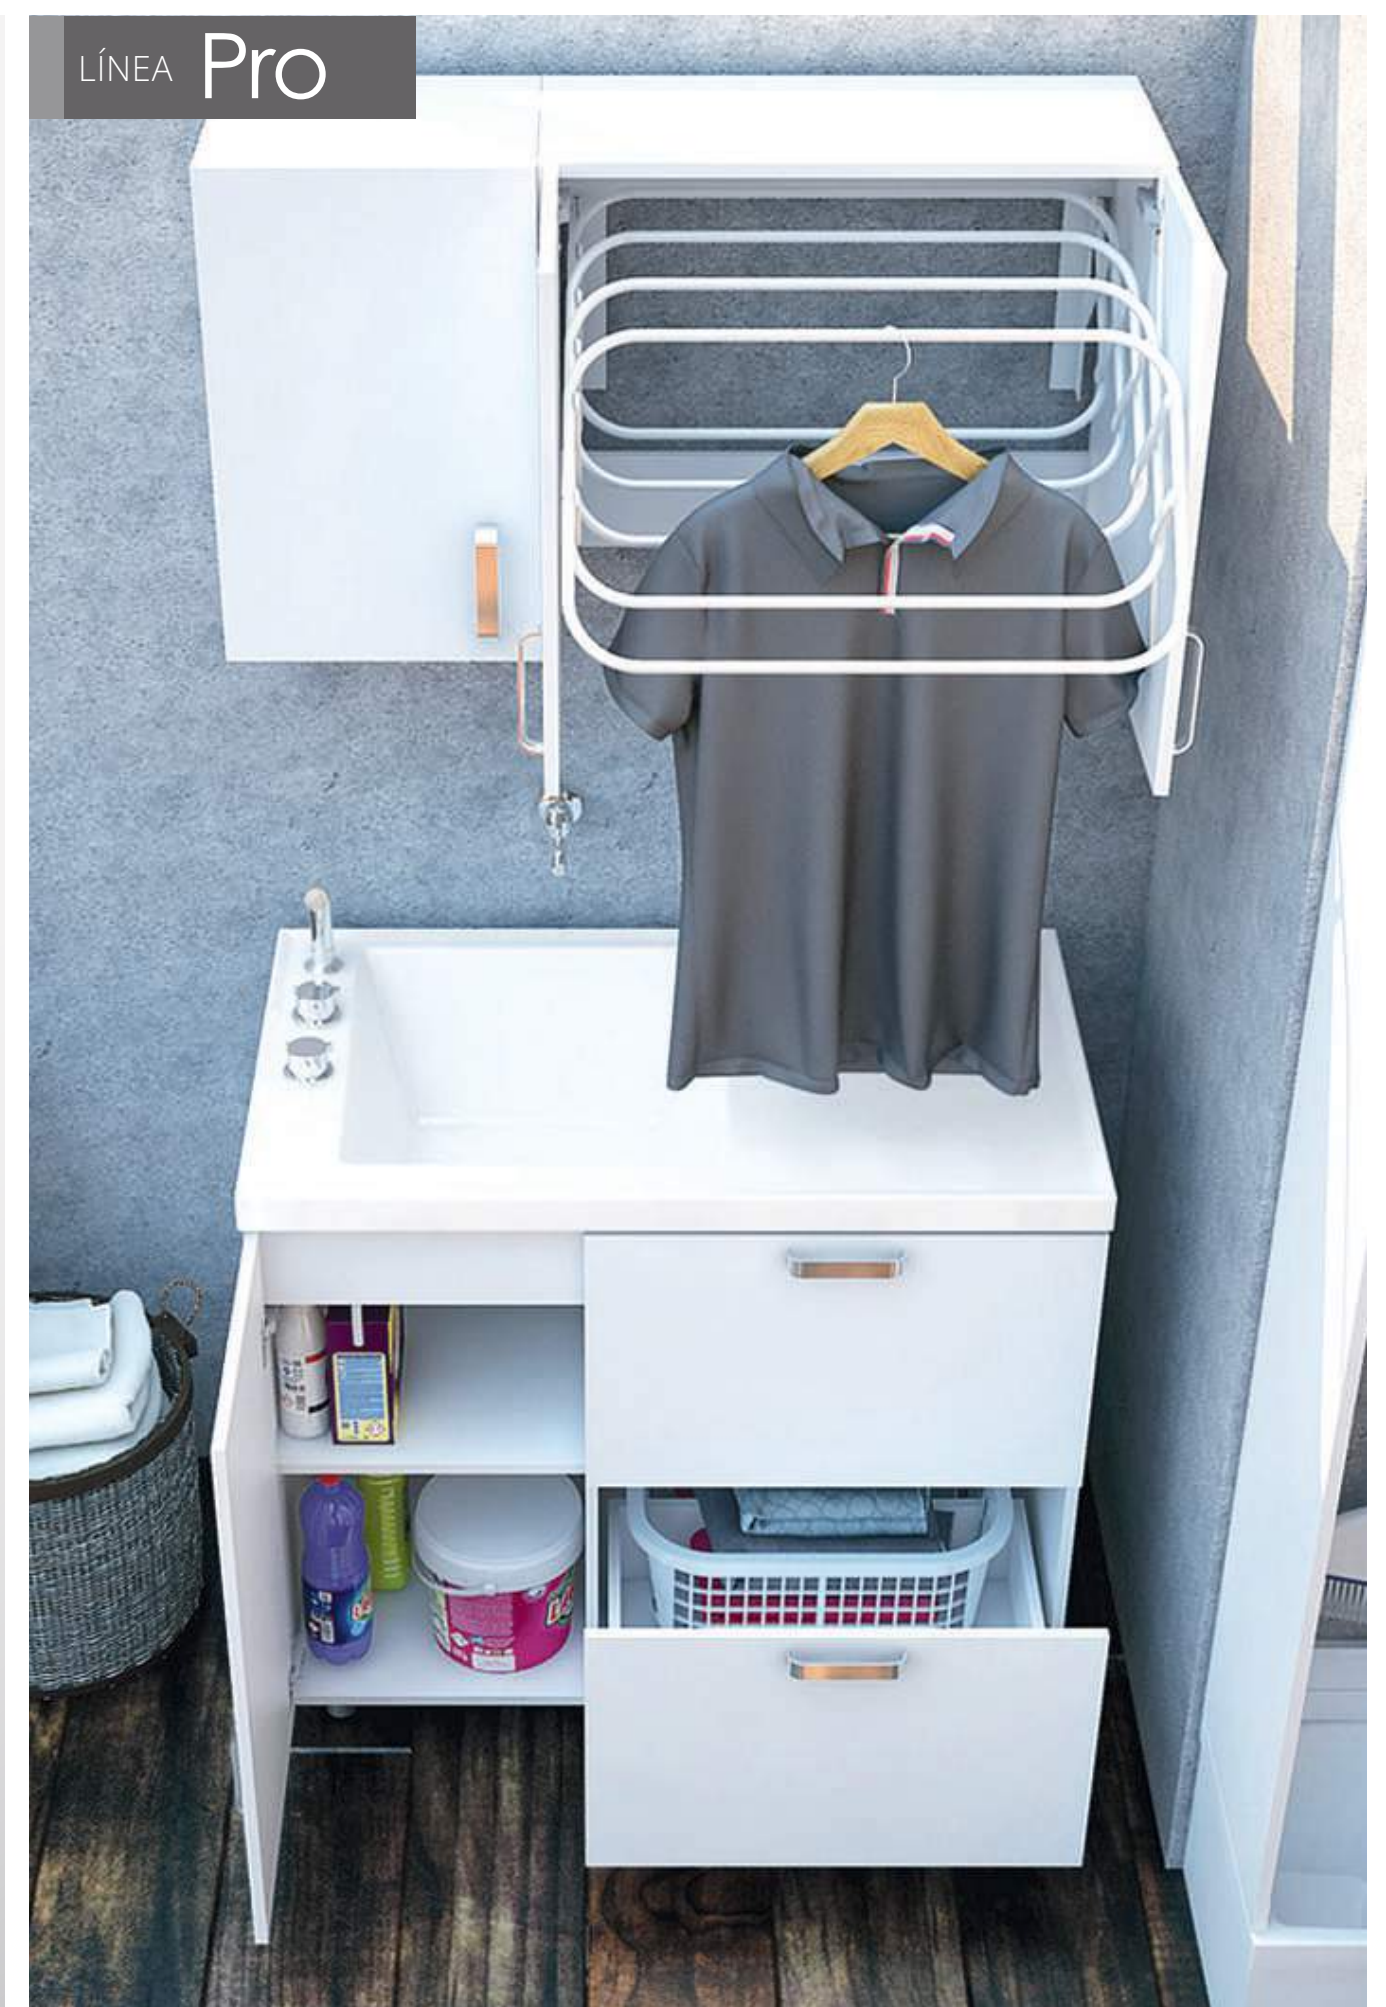

Importante: Las imágenes son un modelo ilustrativo del producto, pueden tener algunas variaciones con respecto a la realidad.
Las dimensiones de muebles y lavaderos puede tener una variación de +/- 5mm por características del material.
Todos los derechos reservados /COPYRIGHT © 2022