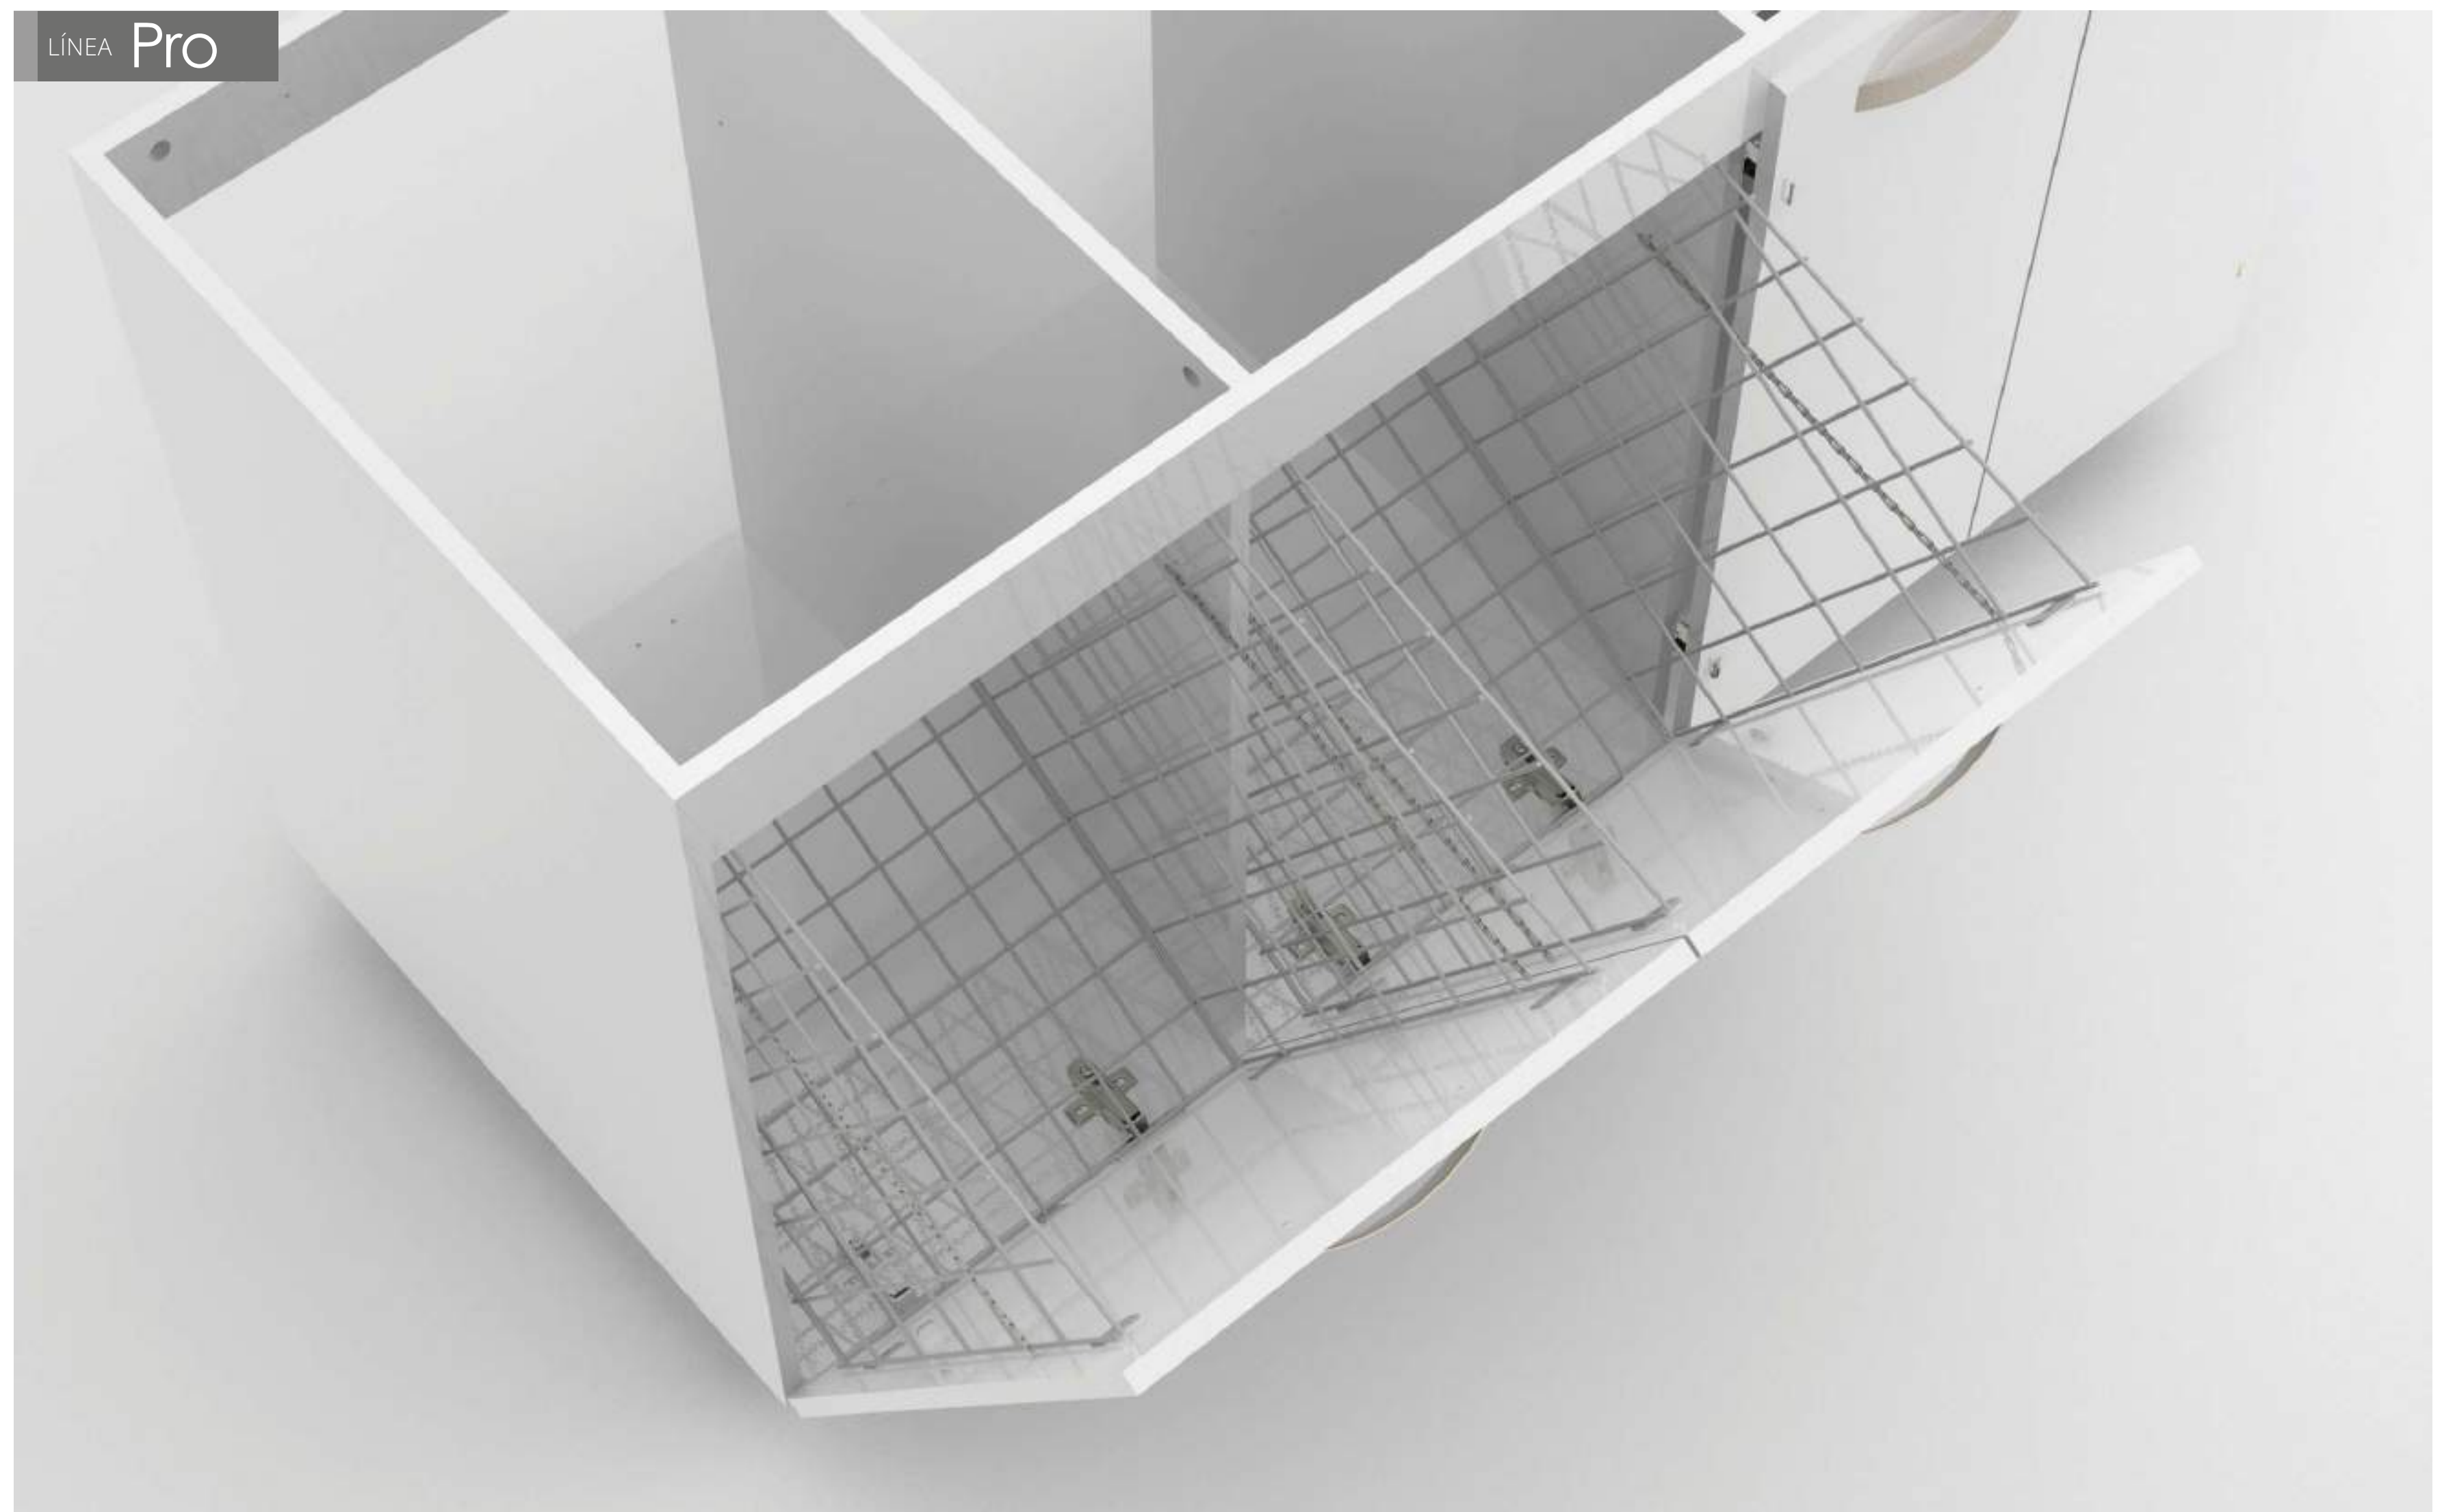

Mueble RH Pro 140x60cm (Vista superior)

Importante: Las imágenes son un modelo ilustrativo del producto, pueden tener algunas variaciones con respecto a la realidad.
Las dimensiones de muebles y lavaderos puede tener una variación de +/- 5mm por características del material.
Todos los derechos reservados /COPYRIGHT © 2022