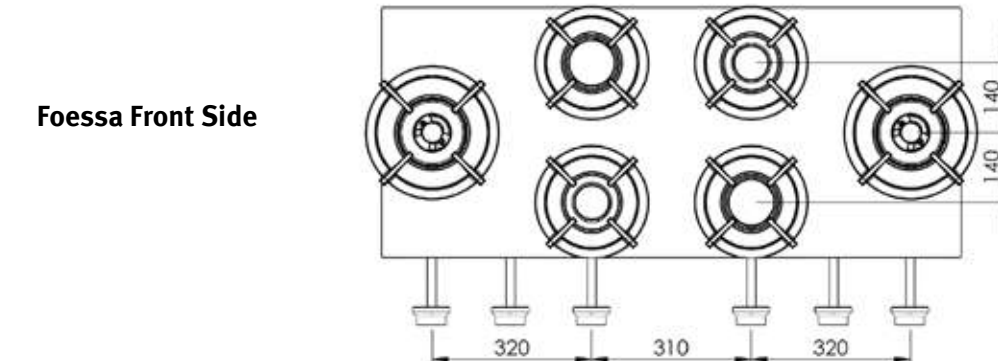

ACCESORIOS

CÓDIGO	DESCRIPCIÓN	PRECIO
31.05.05.011	Gas Conversion Kit. 6 Burners NAT to LP.	$38 USD
40.00.001	Support Bar	$147 USD

FICHA TÉCNICA FOESSA

Modelo	Foessa (Top Side)
Potencia	2x 2 kW, 2x 3 kW, 2x 0,2-5 kW
Dimensiones unidad placa	L: 503 B: 1157 H: 89 mm
Altura total debajo encimera	119 mm (incl. barras soporte)
Tamaño mínimo ancho mueble bajo	1200 mm
Fondo mínimo de la encimera	600 mm
Grueso encimera	4 - 35 mm
Tipo de gas	Gas natural / LP
Acabados	Professional Black

Modelo	Foessa (Front Side)
Potencia	2x 2 kW, 2x 3 kW, 2x 0,2-5 kW
Dimensiones unidad placa	L: 503 B: 1157 H: 134 mm
Altura total debajo encimera	164 mm (incl. barras soporte)
Tamaño mínimo ancho mueble bajo	1200 mm
Fondo mínimo de la encimera	650 mm
Grueso encimera	4 - 25 mm
Tipo de gas	Gas natural / LP
Acabados	Professional Black