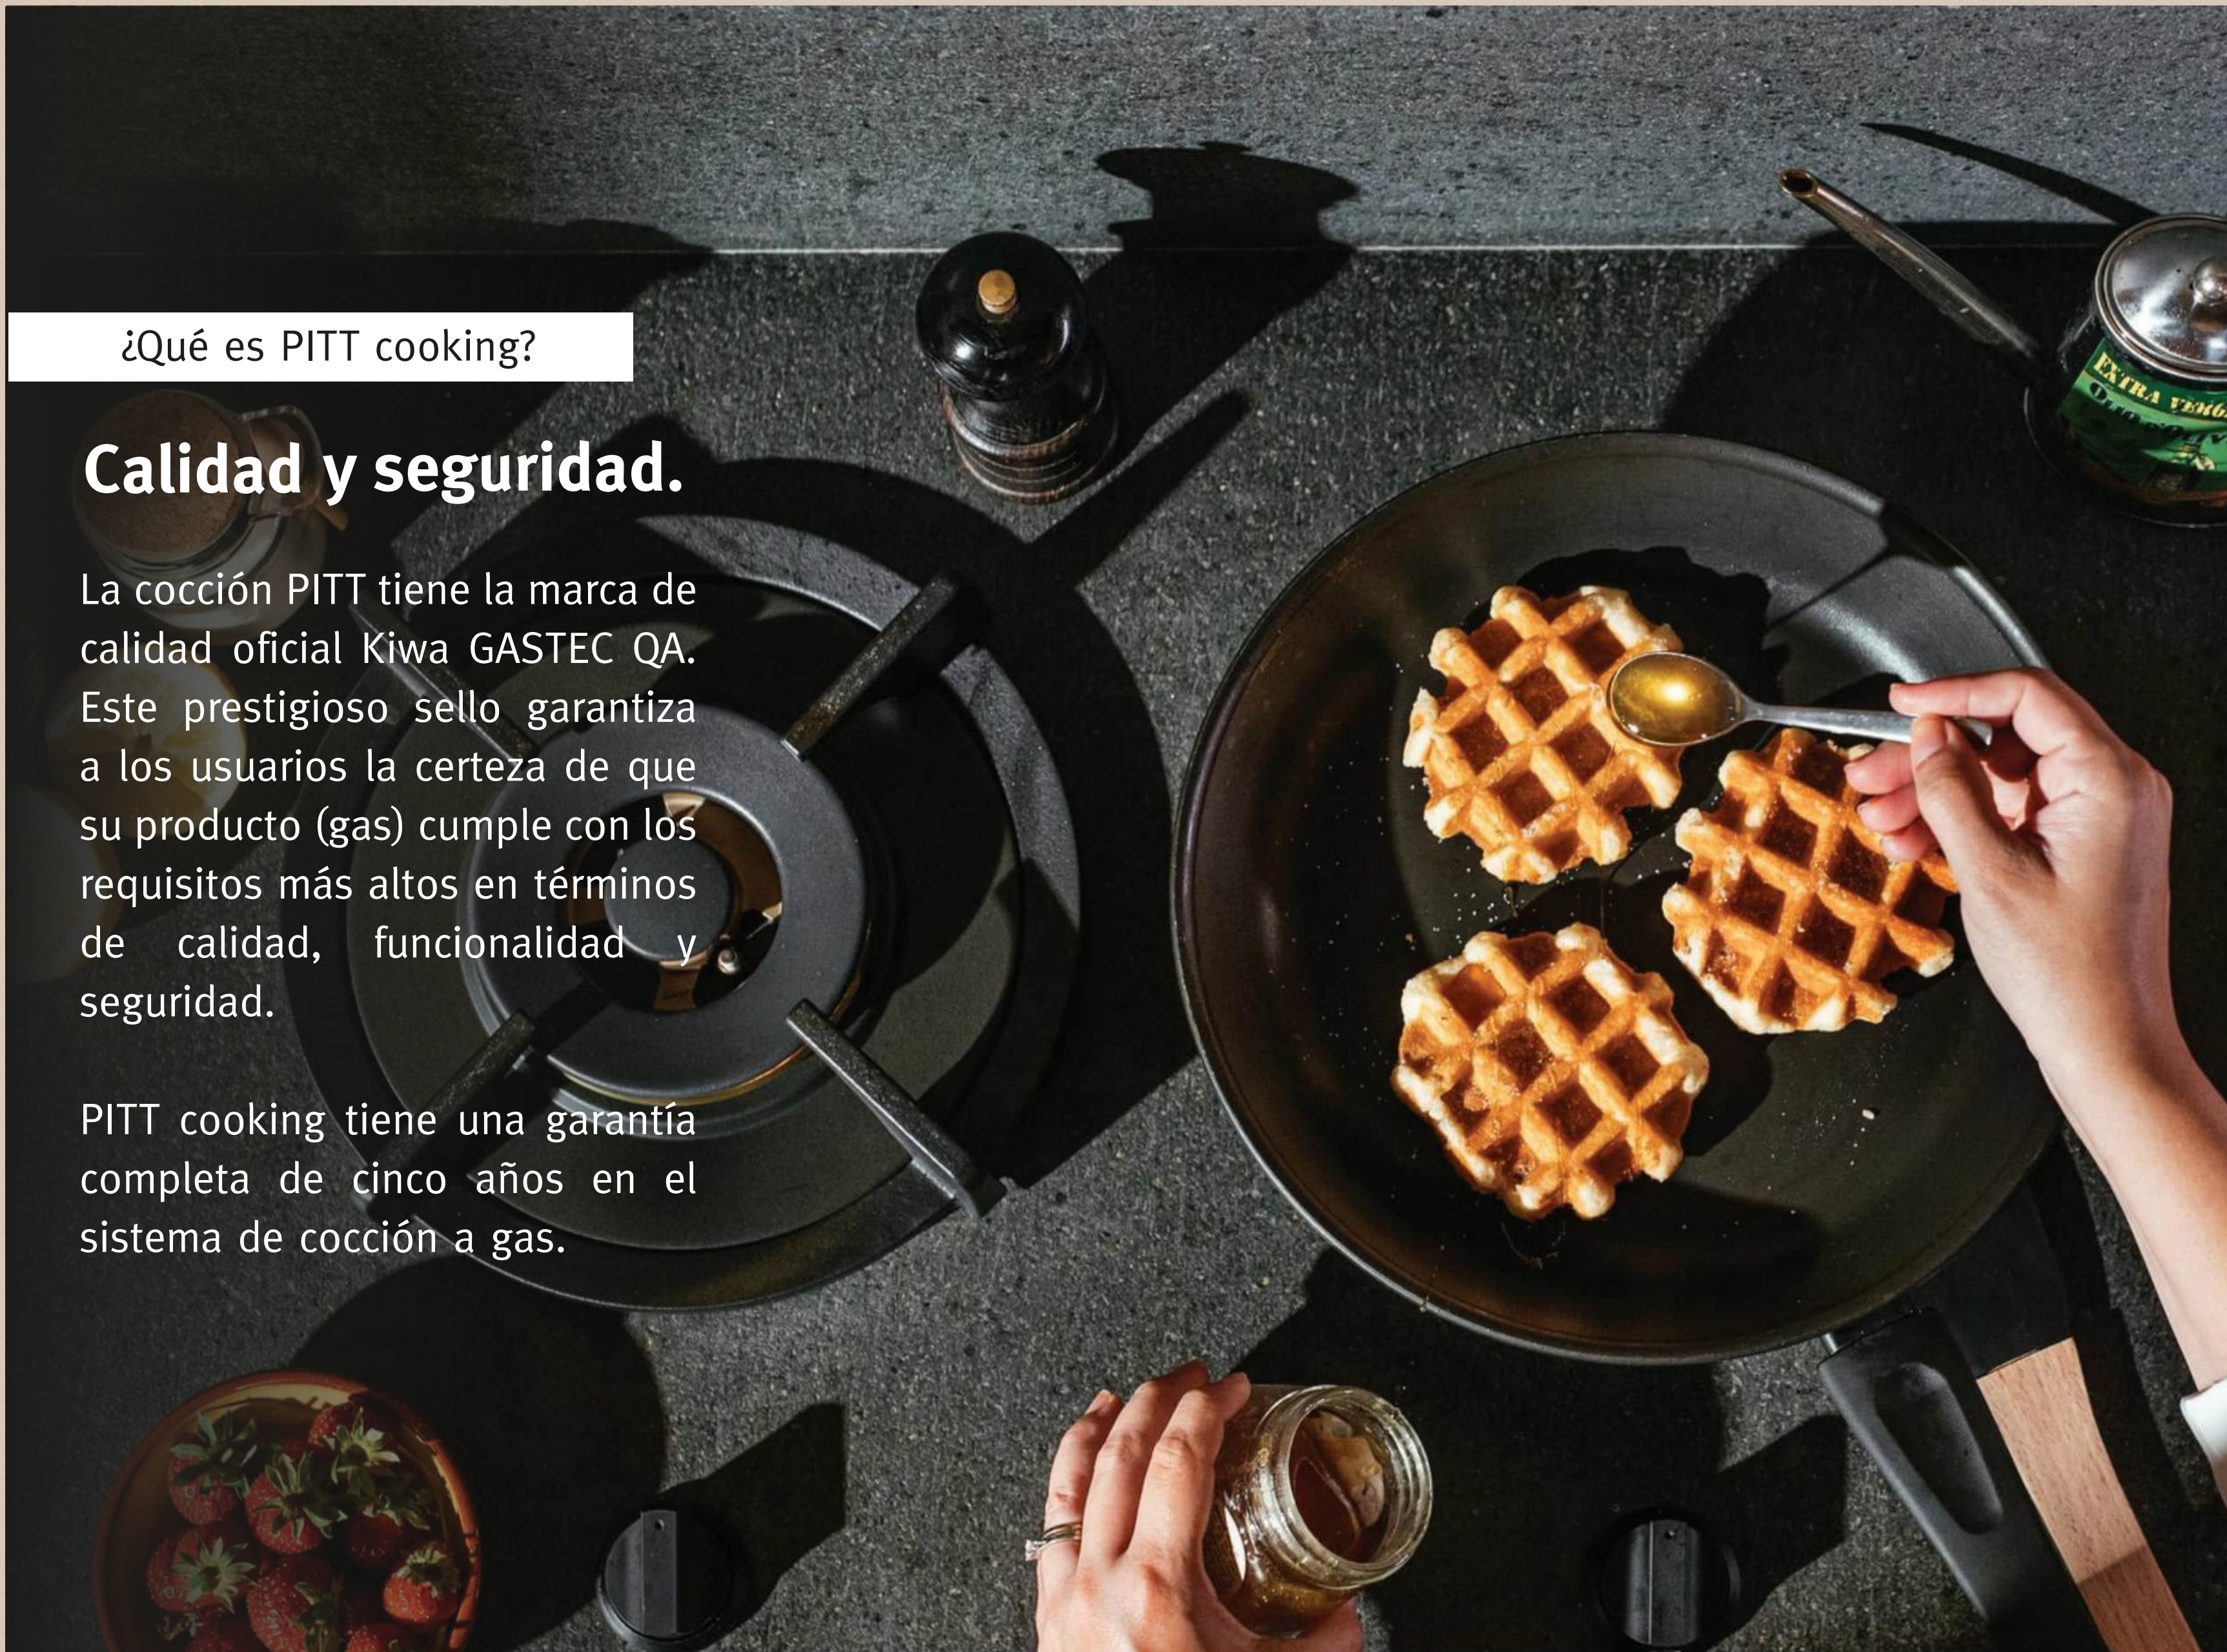

¿Qué es PITT cooking?

Calidad y seguridad.

La cocción PITT tiene la marca de calidad oficial Kiwa GASTEC QA. Este prestigioso sello garantiza a los usuarios la certeza de que su producto (gas) cumple con los requisitos más altos en términos de calidad, funcionalidad y seguridad.

PITT cooking tiene una garantía completa de cinco años en el sistema de cocción a gas.