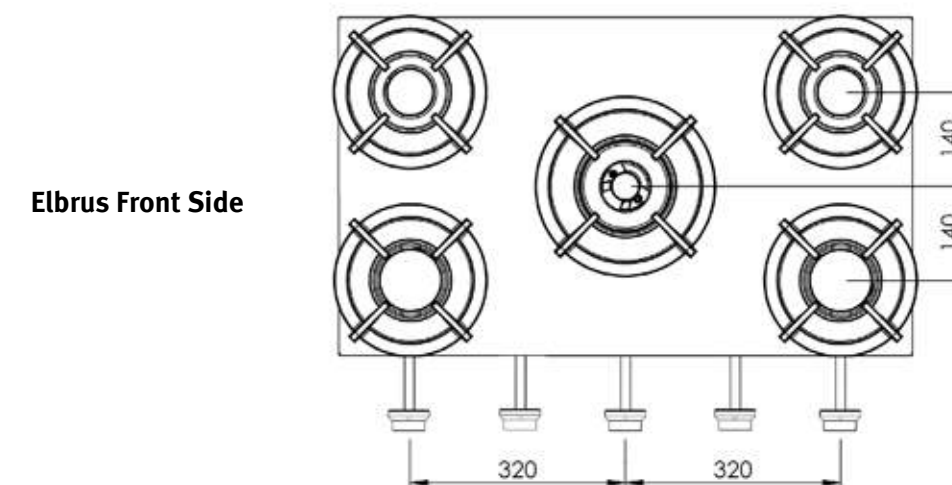

Precios expresados en USD. Precios no incluyen IVA.

Todas las parrillas incluyen un SUPPORT BAR sin costo.