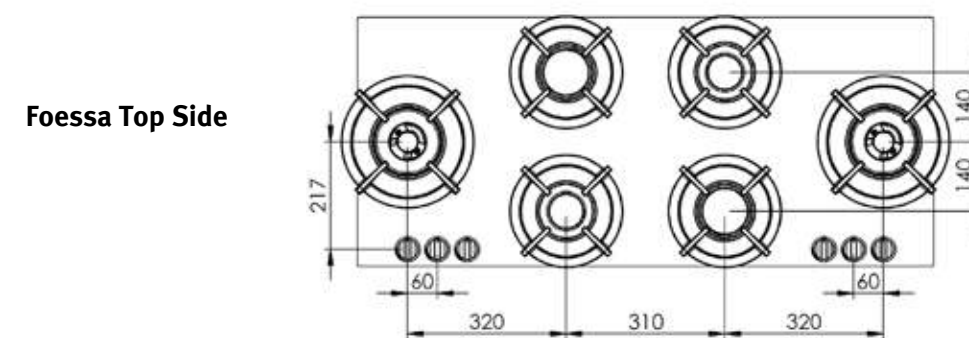

ACCESORIOS

CÓDIGO	DESCRIPCIÓN	PRECIO
31.05.05.011	Gas Conversion Kit. 6 Burners NAT to LP.	$38 USD
40.00.001	Support Bar	$147 USD

FICHA TÉCNICA FOESSA

Modelo	Foessa (Top Side)
Potencia	2x 2 kW, 2x 3 kW, 2x 0,2-5 kW
Dimensiones unidad placa	L: 503 B: 1157 H: 89 mm
Altura total debajo encimera	119 mm (incl. barras soporte)
Tamaño mínimo ancho mueble bajo	1200 mm
Fondo mínimo de la encimera	600 mm
Grueso encimera	4 - 35 mm
Tipo de gas	Gas natural / LP
Acabados	Professional Black

Modelo	Foessa (Front Side)
Potencia	2x 2 kW, 2x 3 kW, 2x 0,2-5 kW
Dimensiones unidad placa	L: 503 B: 1157 H: 134 mm
Altura total debajo encimera	164 mm (incl. barras soporte)
Tamaño mínimo ancho mueble bajo	1200 mm
Fondo mínimo de la encimera	650 mm
Grueso encimera	4 - 25 mm
Tipo de gas	Gas natural / LP
Acabados	Professional Black