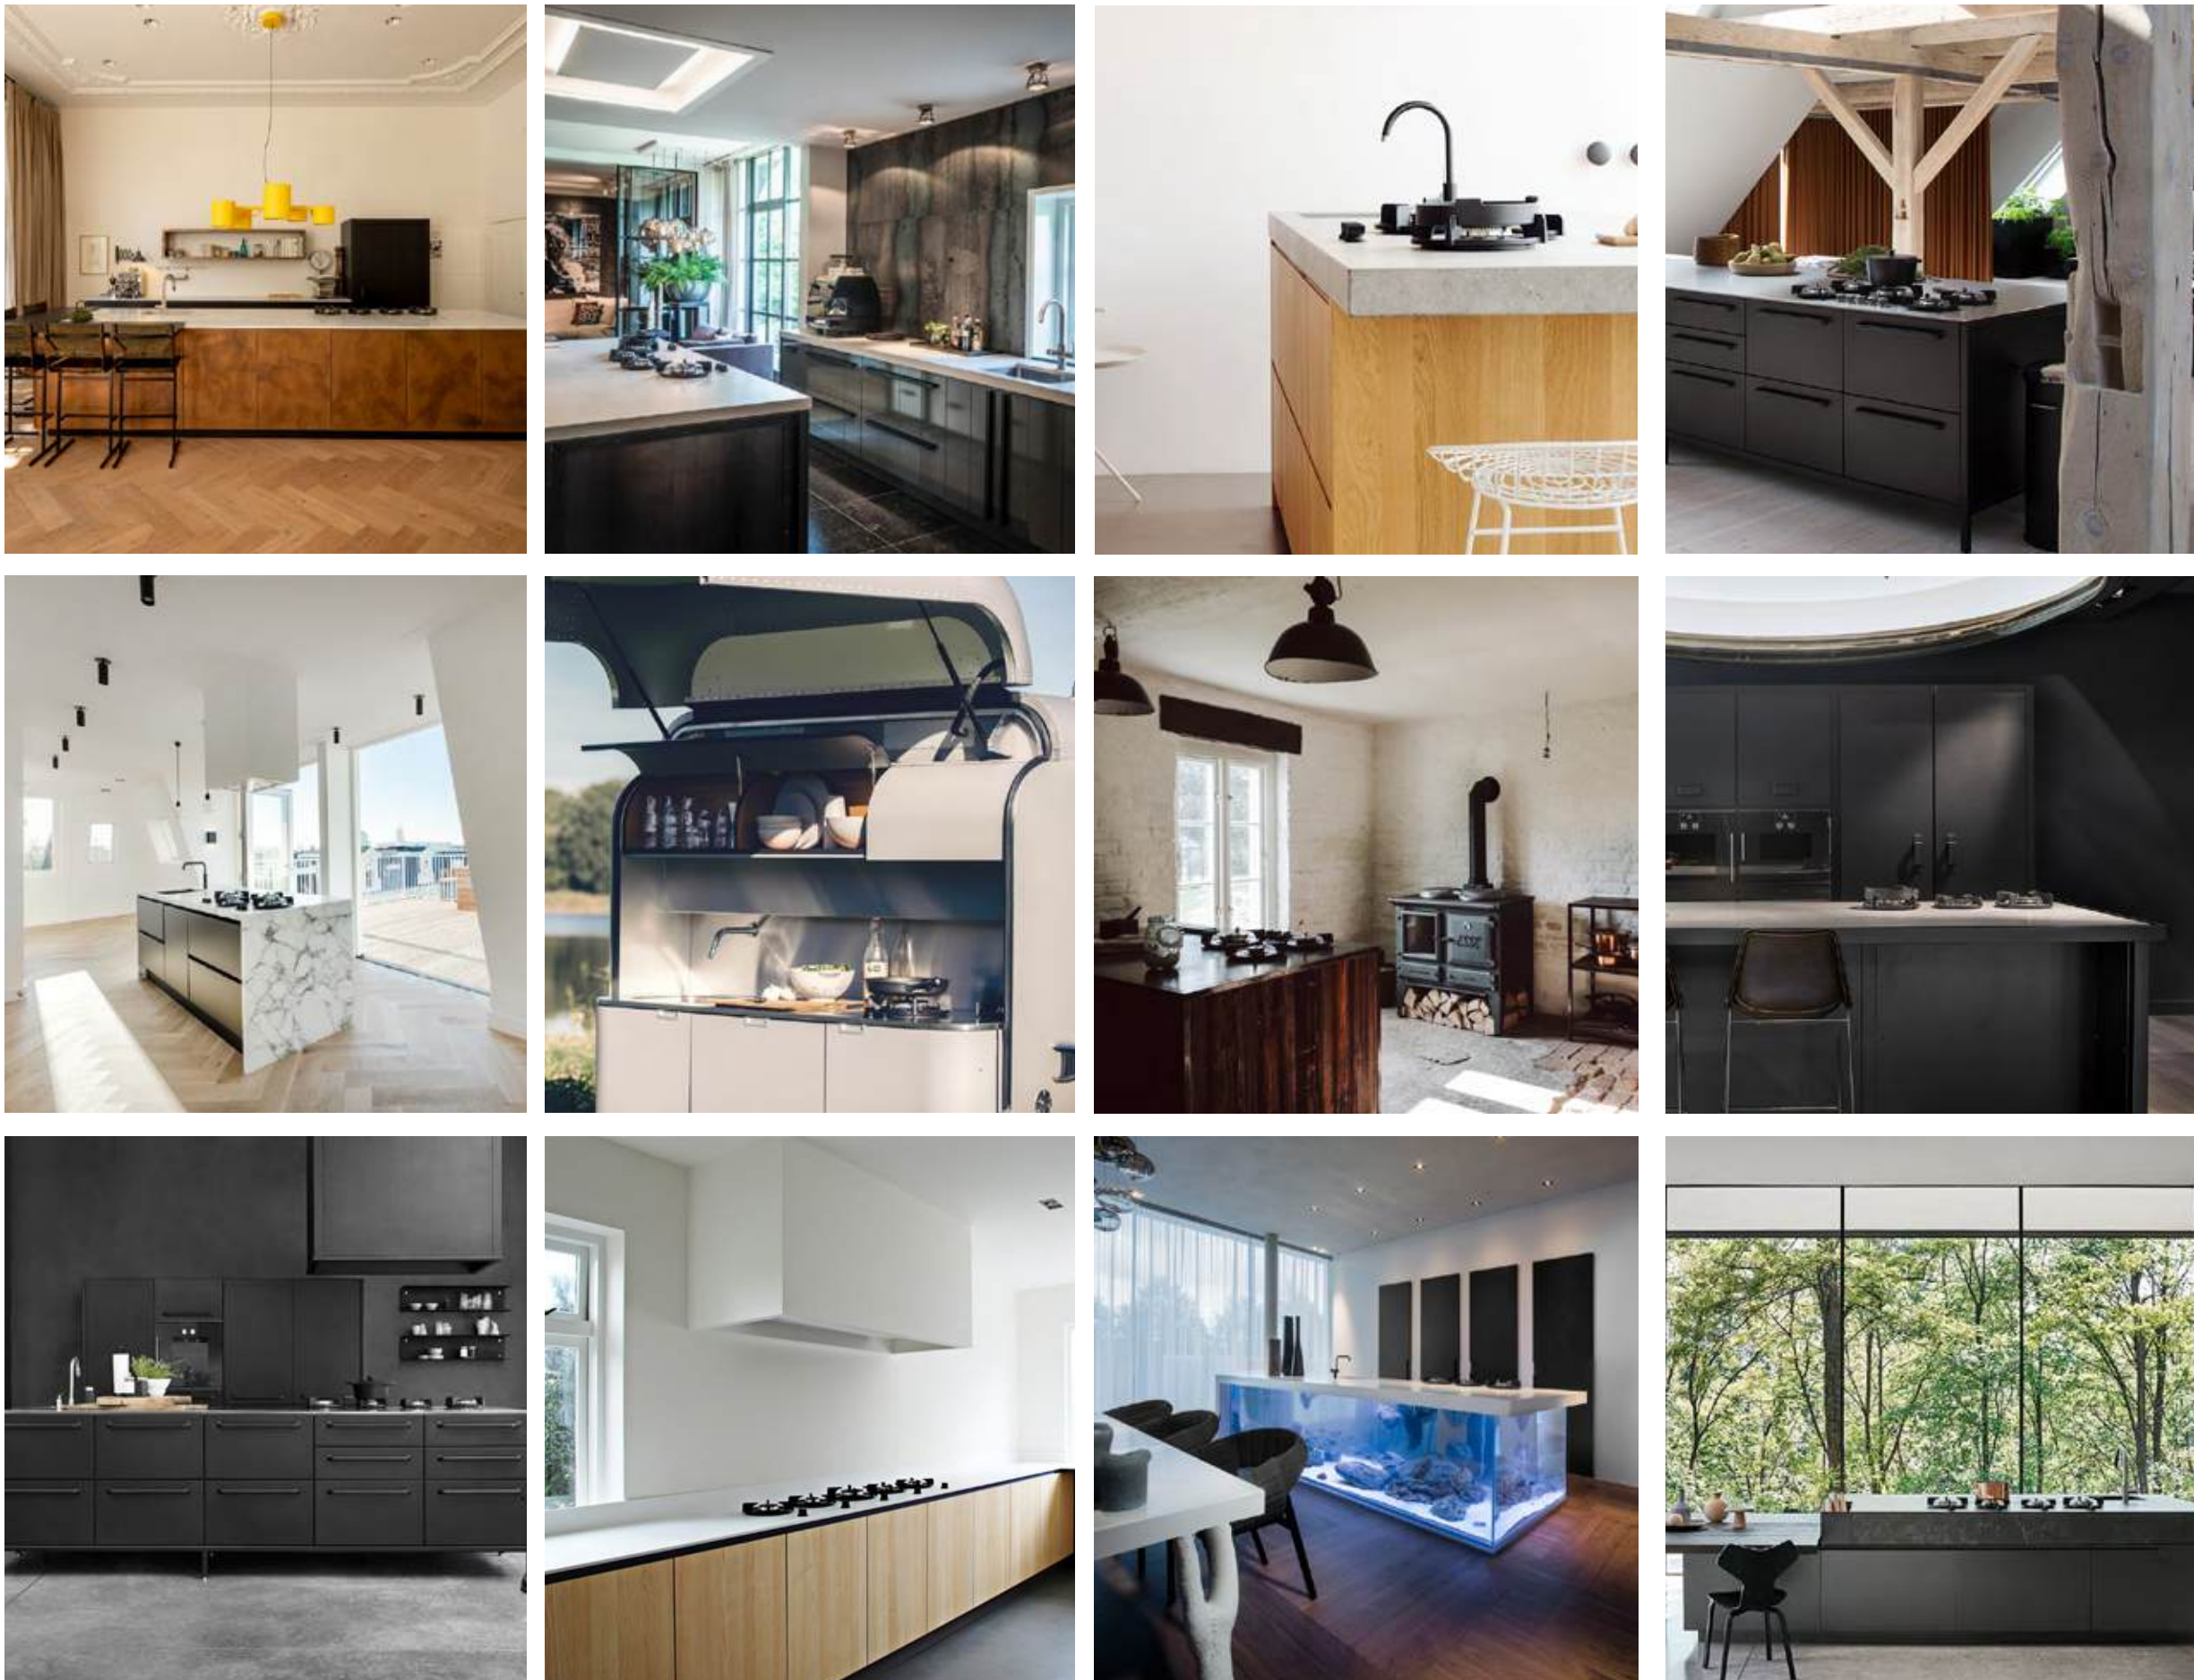

¿Qué es PITT cooking?

PITT cooking te propone la mayor distancia entre quemadores, 8 cm más que cualquier otra placa de gas del mercado. Una mayor distancia entre quemadores te permitirá utilizar ollas y sartenes grandes a la vez, sin que se toquen entre ellas. Esta fue una de las principales razones que inspiró el proyecto de **PITT cooking** en sus inicios. Ahora podrás utilizar todas tus sartenes, ollas, cazuelas e incluso el WOK, todo al mismo tiempo.