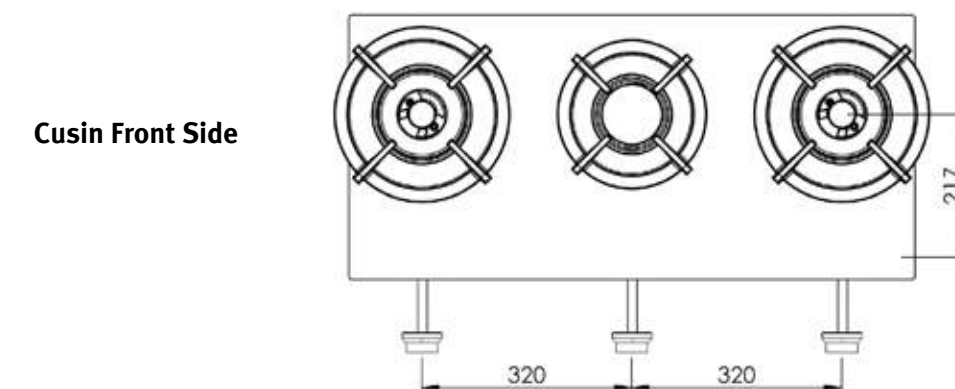

ACCESORIOS

CÓDIGO	DESCRIPCIÓN	PRECIO
31.05.05.007	Gas Conversion Kit. 3 PITTS Cusin to LP	$38 USD
40.00.001	Support Bar	$147 USD

FICHA TÉCNICA CUSIN

Modelo	Cusin (Top Side)
Potencia	1x 3 kW, 2x 0,2-5 kW
Dimensiones unidad placa	L: 503 B: 853 H: 89 mm
Altura total debajo encimera	119 mm (incl. barras soporte)
Tamaño mínimo ancho mueble bajo	900 mm
Fondo mínimo de la encimera	600 mm
Grueso encimera	4 - 35 mm
Tipo de gas	Gas natural / LP
Acabados	Professional Black

Modelo	Cusin (Front Side)
Potencia	1x 3 kW, 2x 0,2-5 kW
Dimensiones unidad placa	L: 503 B: 853 H: 134 mm
Altura total debajo encimera	164 mm (incl. barras soporte)
Tamaño mínimo ancho mueble bajo	900 mm
Fondo mínimo de la encimera	650 mm
Grueso encimera	4 - 25 mm
Tipo de gas	Gas natural / LP
Acabados	Professional Black