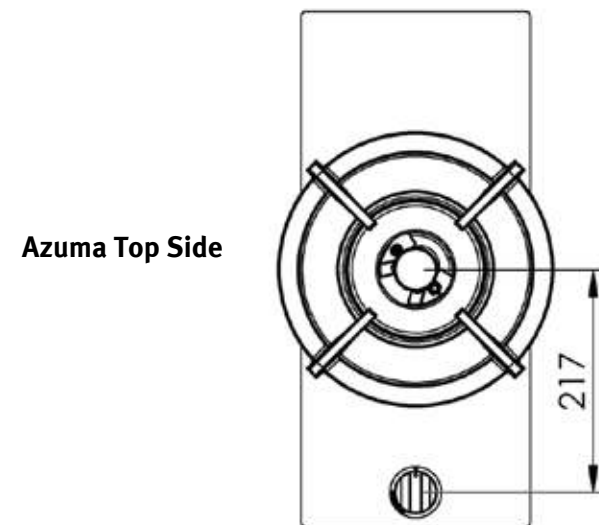

FICHA TÉCNICA AZUMA

Modelo	Azuma (Top Side)
Potencia	1x 0,2-5 kW
Dimensiones unidad placa	L: 503 B: 213 H: 89 mm
Altura total debajo encimera	119 mm (incl. barras soporte)
Tamaño mínimo ancho mueble bajo	300 mm
Fondo mínimo de la encimera	600 mm
Grueso encimera	4 - 35 mm
Tipo de gas	Gas natural / LP
Acabados	Professional Black

Modelo	Azuma (Front Side)
Potencia	1x 0,2-5 kW
Dimensiones unidad placa	L: 503 B: 213 H: 134 mm
Altura total debajo encimera	164 mm (incl. barras soporte)
Tamaño mínimo ancho mueble bajo	300 mm
Fondo mínimo de la encimera	650 mm
Grueso encimera	4 - 25 mm
Tipo de gas	Gas natural / LP
Acabados	Professional Black