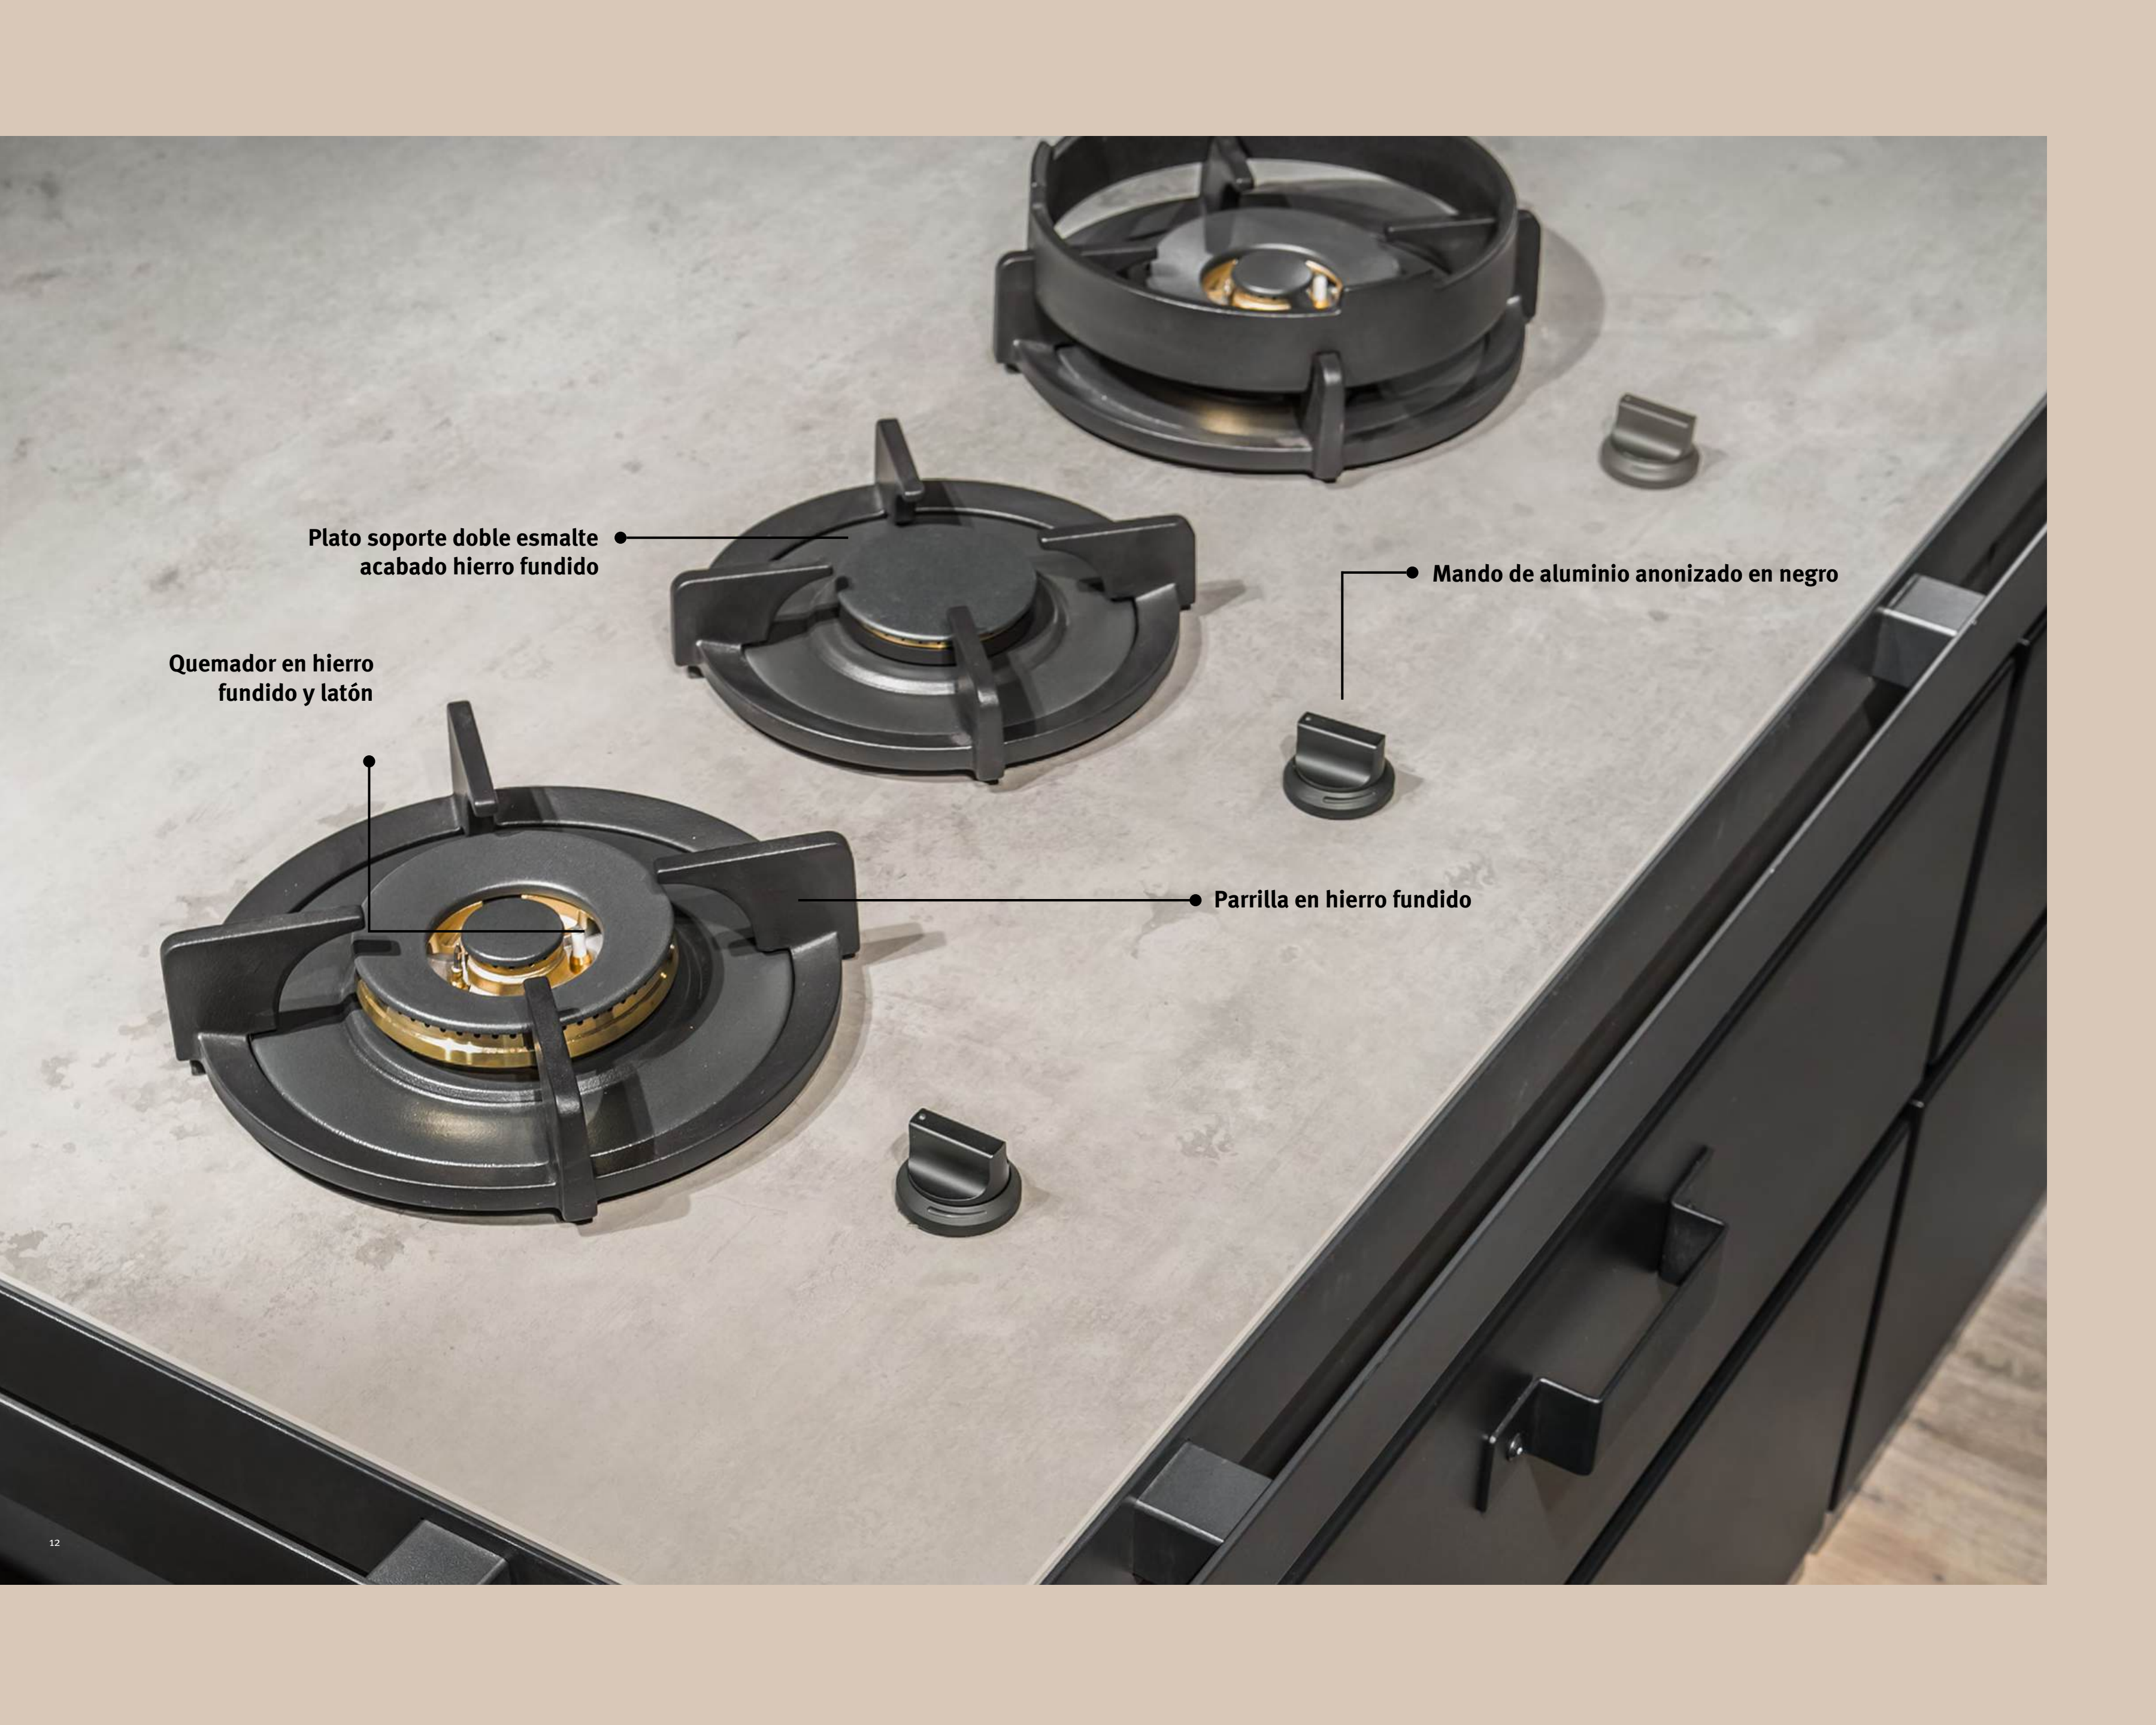

Su técnica especial esta patentada y asegura una transferencia mínima de calor a la encimera.

Plato soporte doble esmalte
acabado hierro fundido

Quemador en hierro
fundido y latón

Mando de aluminio anodizado en negro