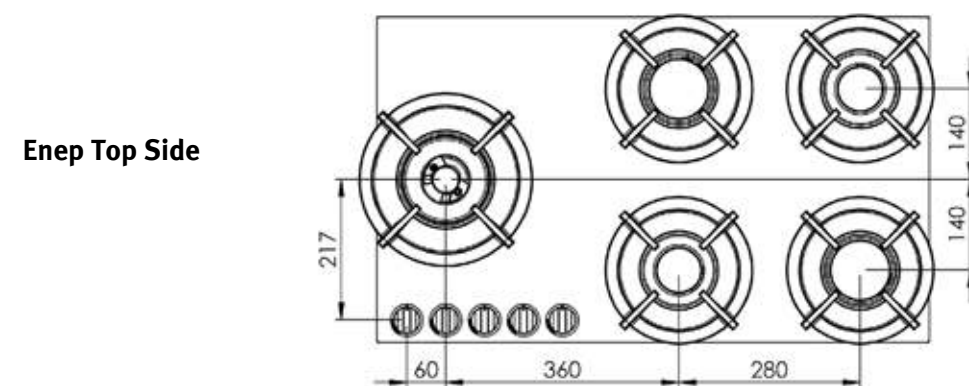

Modelo	Enep (Top Side)
Potencia	2x 2 kW, 2x 3 kW, 1x 0,2-5 kW
Dimensiones unidad placa	L: 503 B: 853 H: 89 mm
Altura total debajo encimera	119 mm (incl. barras soporte)
Tamaño mínimo ancho mueble bajo	900 mm
Fondo mínimo de la encimera	600 mm
Grueso encimera	4 - 35 mm
Tipo de gas	Gas natural / LP
Acabados	Professional Black

Modelo	Enep (Front Side)
Potencia	2x 2 kW, 2x 3 kW, 1x 0,2-5 kW
Dimensiones unidad placa	L: 503 B: 853 H: 134 mm
Altura total debajo encimera	164 mm (incl. barras soporte)
Tamaño mínimo ancho mueble bajo	900 mm
Fondo mínimo de la encimera	650 mm
Grueso encimera	4 - 25 mm
Tipo de gas	Gas natural / LP
Acabados	Professional Black