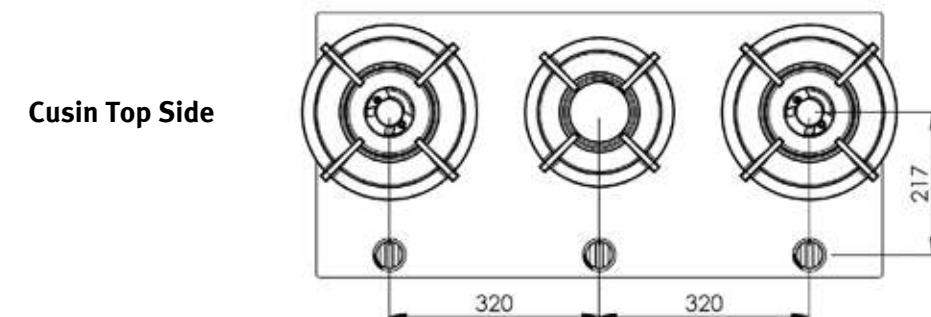

ACCESORIOS

CÓDIGO	DESCRIPCIÓN	PRECIO
31.05.05.007	Gas Conversion Kit. 3 PITTS Cusin to LP	$38 USD
40.00.001	Support Bar	$147 USD

FICHA TÉCNICA CUSIN

Modelo	Cusin (Top Side)
Potencia	1x 3 kW, 2x 0,2-5 kW
Dimensiones unidad placa	L: 503 B: 853 H: 89 mm
Altura total debajo encimera	119 mm (incl. barras soporte)
Tamaño mínimo ancho mueble bajo	900 mm
Fondo mínimo de la encimera	600 mm
Grueso encimera	4 - 35 mm
Tipo de gas	Gas natural / LP
Acabados	Professional Black

Modelo	Cusin (Front Side)
Potencia	1x 3 kW, 2x 0,2-5 kW
Dimensiones unidad placa	L: 503 B: 853 H: 134 mm
Altura total debajo encimera	164 mm (incl. barras soporte)
Tamaño mínimo ancho mueble bajo	900 mm
Fondo mínimo de la encimera	650 mm
Grueso encimera	4 - 25 mm
Tipo de gas	Gas natural / LP
Acabados	Professional Black