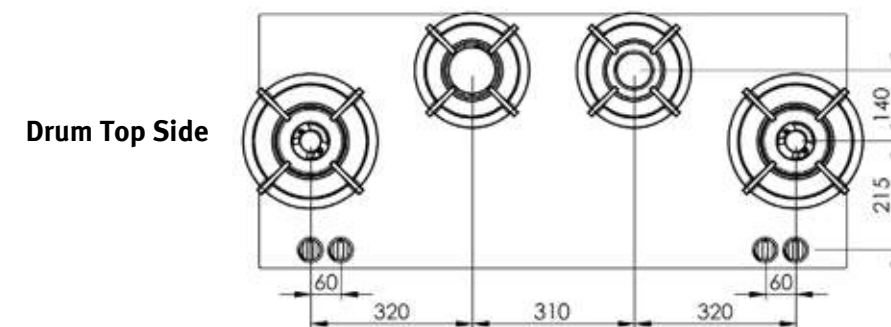

ACCESORIOS

CÓDIGO	DESCRIPCIÓN	PRECIO
31.05.05.009	Gas Conversion kit. 4 PITTTS to LP	$38 USD
31.02.02.009	Gas Conversion kit. 4 PITTTS to LP. Original. Front or Top side	$38 USD
40.00.001	Support Bar	$147 USD

FICHA TÉCNICA DRUM

Modelo	Drum (Top Side)
Potencia	1x 2 kW, 1x 3 kW, 2x 0,2-5 kW
Dimensiones unidad placa	L: 503 B: 1157 H: 89 mm
Altura total debajo encimera	119 mm (incl. barras soporte)
Tamaño mínimo ancho mueble bajo	1200 mm
Fondo mínimo de la encimera	600 mm
Grueso encimera	4 - 35 mm
Tipo de gas	Gas natural / LP
Acabados	Professional Black

Modelo	Drum (Front Side)
Potencia	1x 2 kW, 1x 3 kW, 2x 0,2-5 kW
Dimensiones unidad placa	L: 503 B: 1157 H: 134 mm
Altura total debajo encimera	164 mm (incl. barras soporte)
Tamaño mínimo ancho mueble bajo	1200 mm
Fondo mínimo de la encimera	650 mm
Grueso encimera	4 - 25 mm
Tipo de gas	Gas natural / LP
Acabados	Professional Black