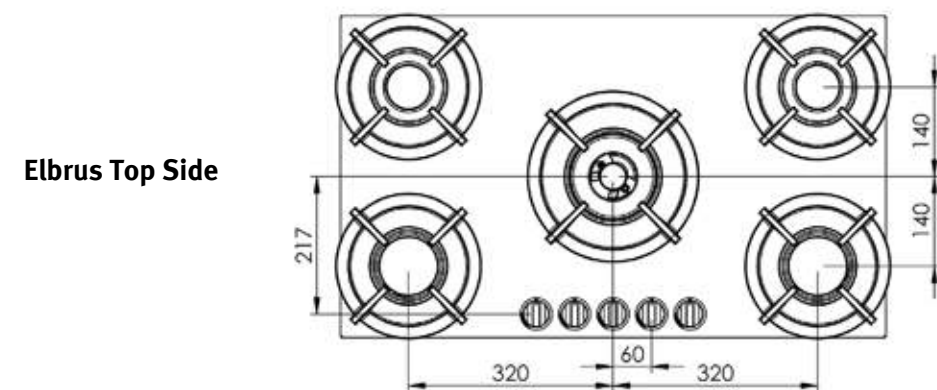

FICHA TÉCNICA ELBRUS

Modelo	Elbrus (Top Side)
Potencia	2x 2 kW, 2x 3 kW, 1x 0,2-5 kW
Dimensiones unidad placa	L: 503 B: 853 H: 89 mm
Altura total debajo encimera	119 mm (incl. barras soporte)
Tamaño mínimo ancho mueble bajo	900 mm
Fondo mínimo de la encimera	600 mm
Grueso encimera	4 - 35 mm
Tipo de gas	Gas natural / LP
Acabados	Professional Black