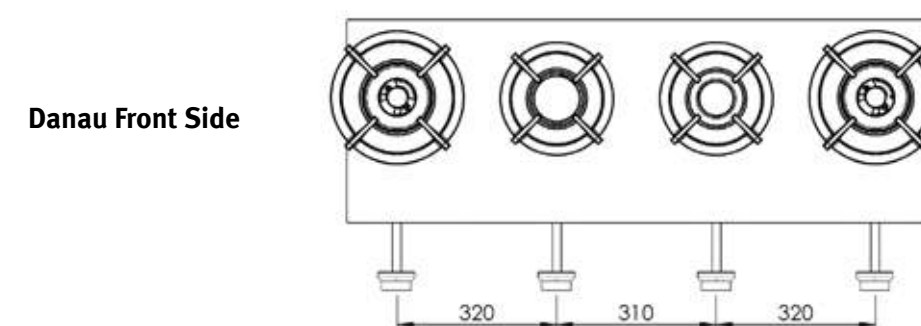

Modelo	Danau (Front Side)
Potencia	1x 2 kW, 1x 3 kW, 2x 0,2-5 kW
Dimensiones unidad placa	L: 503 B: 1157 H: 134 mm
Altura total debajo encimera	164 mm (incl. barras soporte)
Tamaño mínimo ancho mueble bajo	1200 mm
Fondo mínimo de la encimera	650 mm
Grueso encimera	4 - 25 mm
Tipo de gas	Gas natural / LP
Acabados	Professional Black