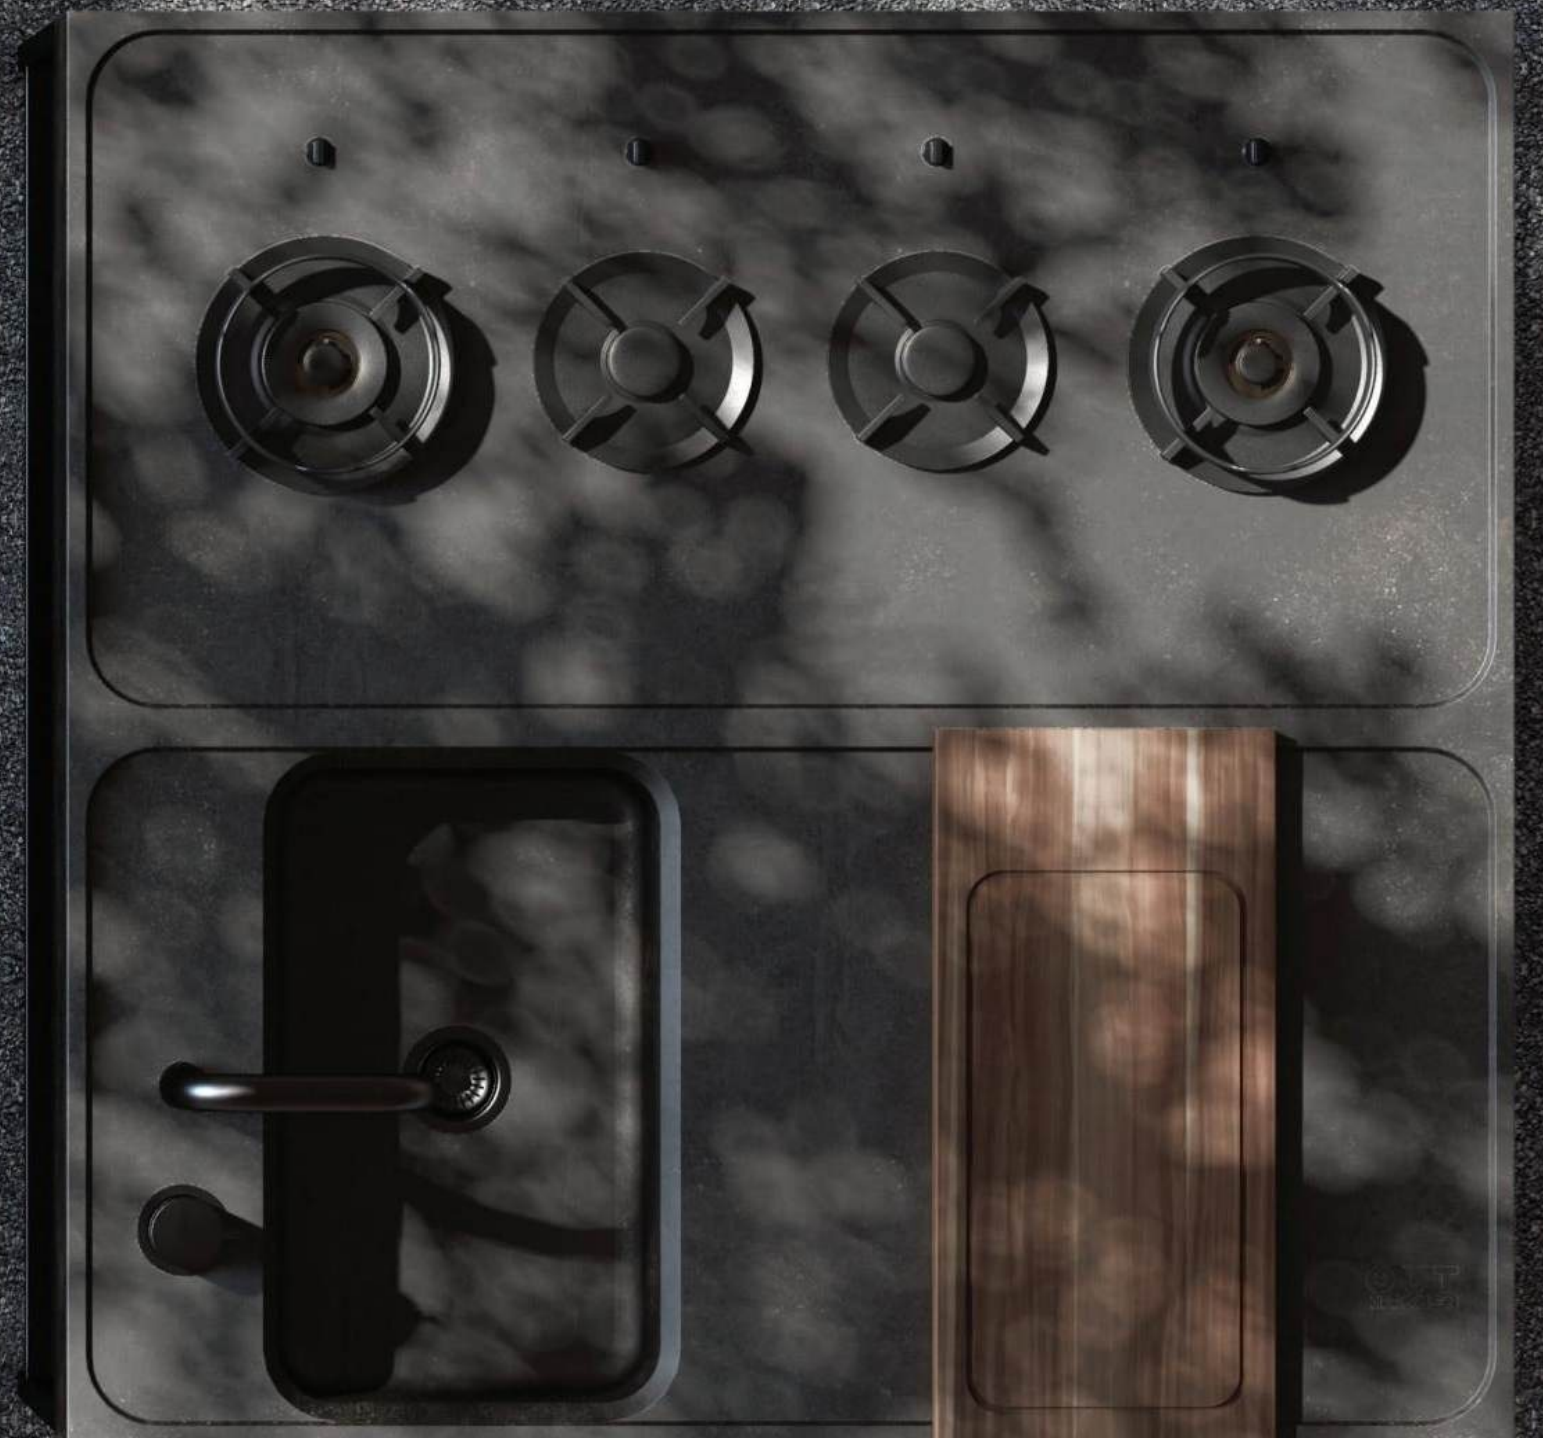

Accesorios Outdoor