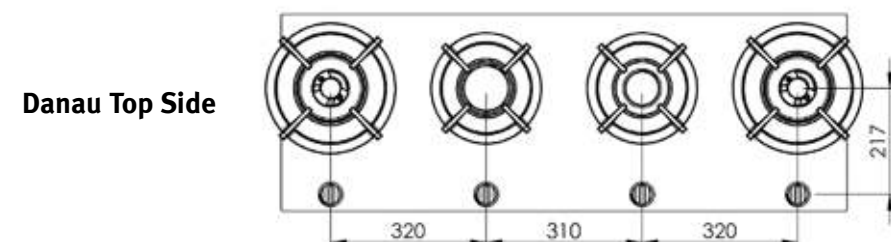

FICHA TÉCNICA DANAU

Modelo	Danau (Top Side)
Potencia	1x 2 kW, 1x 3 kW, 2x 0,2-5 kW
Dimensiones unidad placa	L: 503 B: 1157 H: 89 mm
Altura total debajo encimera	119 mm (incl. barras soporte)
Tamaño mínimo ancho mueble bajo	1200 mm
Fondo mínimo de la encimera	600 mm
Grueso encimera	4 - 35 mm
Tipo de gas	Gas natural / LP
Acabados	Professional Black