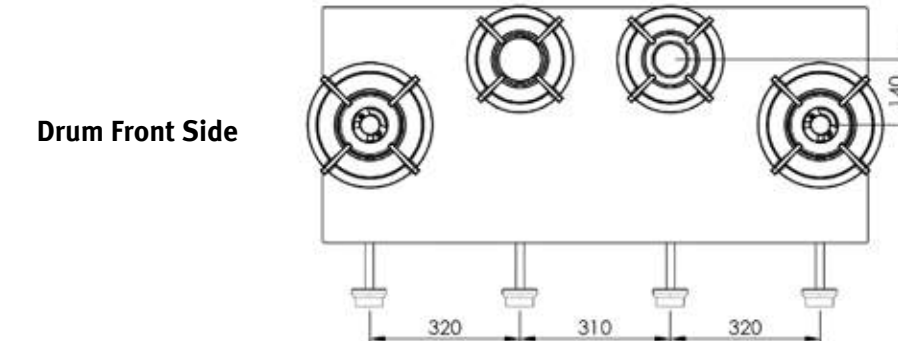

ACCESORIOS

CÓDIGO	DESCRIPCIÓN	PRECIO
31.05.05.009	Gas Conversion kit. 4 PITTTS to LP	$38 USD
31.02.02.009	Gas Conversion kit. 4 PITTTS to LP. Original. Front or Top side	$38 USD
40.00.001	Support Bar	$147 USD

FICHA TÉCNICA DRUM

Modelo	Drum (Top Side)
Potencia	1x 2 kW, 1x 3 kW, 2x 0,2-5 kW
Dimensiones unidad placa	L: 503 B: 1157 H: 89 mm
Altura total debajo encimera	119 mm (incl. barras soporte)
Tamaño mínimo ancho mueble bajo	1200 mm
Fondo mínimo de la encimera	600 mm
Grueso encimera	4 - 35 mm
Tipo de gas	Gas natural / LP
Acabados	Professional Black

Modelo	Drum (Front Side)
Potencia	1x 2 kW, 1x 3 kW, 2x 0,2-5 kW
Dimensiones unidad placa	L: 503 B: 1157 H: 134 mm
Altura total debajo encimera	164 mm (incl. barras soporte)
Tamaño mínimo ancho mueble bajo	1200 mm
Fondo mínimo de la encimera	650 mm
Grueso encimera	4 - 25 mm
Tipo de gas	Gas natural / LP
Acabados	Professional Black