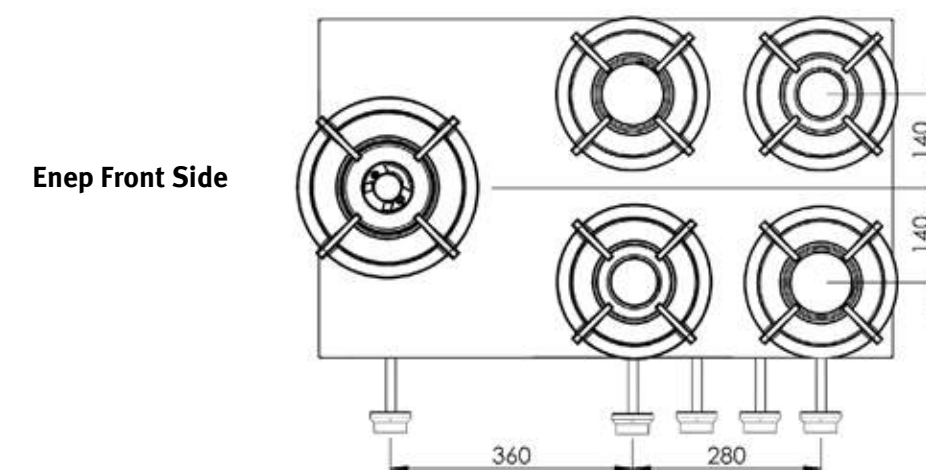

Modelo	Enep (Top Side)
Potencia	2x 2 kW, 2x 3 kW, 1x 0,2-5 kW
Dimensiones unidad placa	L: 503 B: 853 H: 89 mm
Altura total debajo encimera	119 mm (incl. barras soporte)
Tamaño mínimo ancho mueble bajo	900 mm
Fondo mínimo de la encimera	600 mm
Grueso encimera	4 - 35 mm
Tipo de gas	Gas natural / LP
Acabados	Professional Black

Modelo	Enep (Front Side)
Potencia	2x 2 kW, 2x 3 kW, 1x 0,2-5 kW
Dimensiones unidad placa	L: 503 B: 853 H: 134 mm
Altura total debajo encimera	164 mm (incl. barras soporte)
Tamaño mínimo ancho mueble bajo	900 mm
Fondo mínimo de la encimera	650 mm
Grueso encimera	4 - 25 mm
Tipo de gas	Gas natural / LP
Acabados	Professional Black