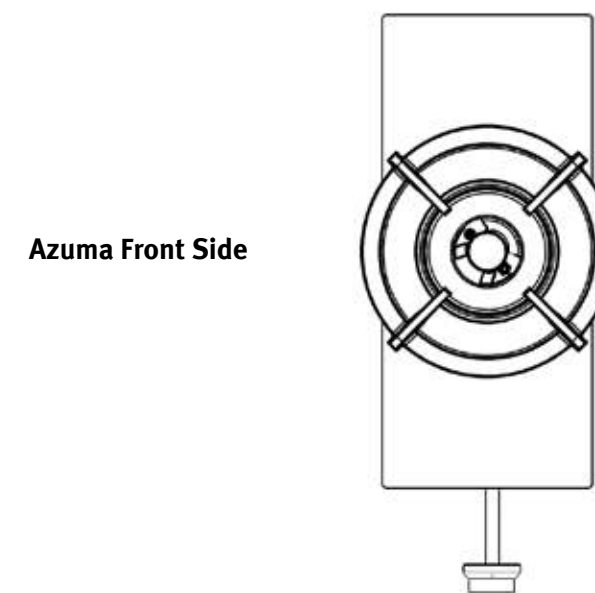

FICHA TÉCNICA AZUMA

Modelo	Azuma (Top Side)
Potencia	1x 0,2-5 kW
Dimensiones unidad placa	L: 503 B: 213 H: 89 mm
Altura total debajo encimera	119 mm (incl. barras soporte)
Tamaño mínimo ancho mueble bajo	300 mm
Fondo mínimo de la encimera	600 mm
Grueso encimera	4 - 35 mm
Tipo de gas	Gas natural / LP
Acabados	Professional Black

Modelo	Azuma (Front Side)
Potencia	1x 0,2-5 kW
Dimensiones unidad placa	L: 503 B: 213 H: 134 mm
Altura total debajo encimera	164 mm (incl. barras soporte)
Tamaño mínimo ancho mueble bajo	300 mm
Fondo mínimo de la encimera	650 mm
Grueso encimera	4 - 25 mm
Tipo de gas	Gas natural / LP
Acabados	Professional Black