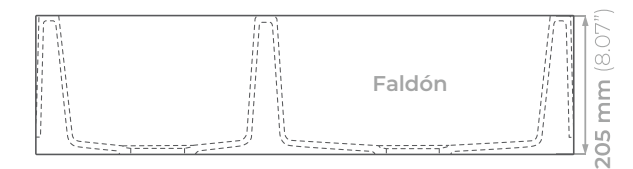

KALLIO N175

Plantilla para corte

Empotrar

Según diseño

Colores disponibles

**AGREGA NUEVOS
COMPLEMENTOS EN COLOR**

Todos los modelos incluyen:

- Desagüe automático
- Contracanasta
- Cespol

$ 147.04 USD (Precio de lista. IVA incluido).