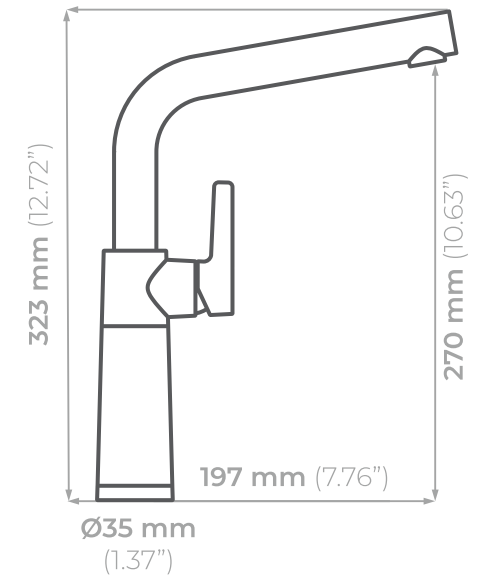

COLORES DISPONIBLES

GREENLINE

CRISTADUR

SC-540

$ 586.75 USD
(Precio de lista. IVA incluido).

¡MODELO EXTRAÍBLE!

Selectivo
Boquilla multifuncional

Protegido
Cono protector de cuarzo
CRISTADUR®

Haz más
Diseño ergonómico

¡100% COMBINABLE!

Crea la mezcla perfecta. **SCHOCK** te ofrece la posibilidad de combinar el modelo de llave con la tarja que más te guste.

¡Elige tu color y modelo favoritos!