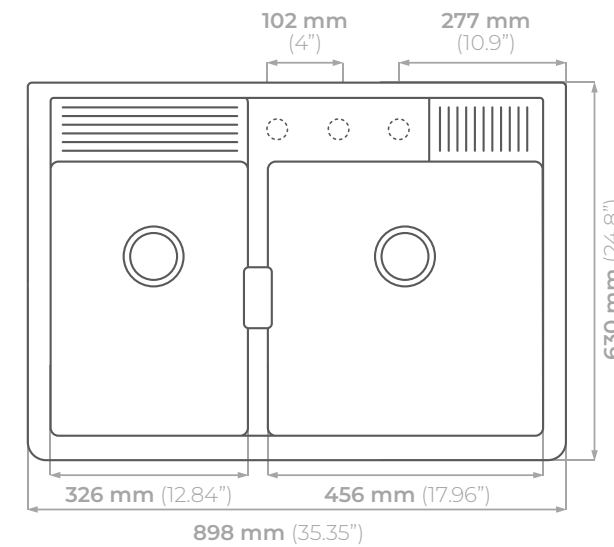

Plantilla para corte

Empotrar

Según diseño

Colores disponibles

**AGREGA NUEVOS
COMPLEMENTOS EN COLOR**

Todos los modelos incluyen:

- Desagüe automático
- Contracanasta
- Cespol

$ 147.04 USD (Precio de lista. IVA incluido).