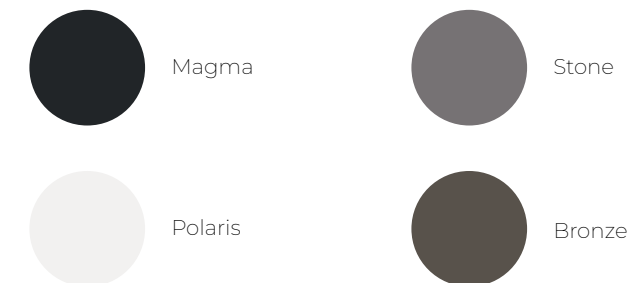

Colores disponibles

Todos los modelos incluyen:

- Desagüe automático
- Contracanal
- Cespol

AGREGA NUEVOS
COMPLEMENTOS EN COLOR

Black

Bronze

$ 64.50 USD (Precio de lista. IVA incluido).