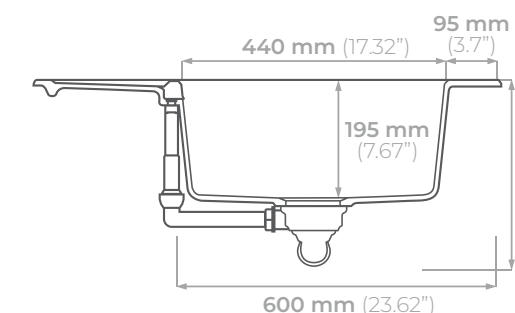

Plantilla para corte

Empotrar

Submontar

Colores disponibles

Magma

Stone

Polaris

Bronze

Todos los modelos incluyen:

- Desagüe automático
- Contracanasta
- Cespol

AGREGA NUEVOS COMPLEMENTOS EN COLOR

Black

Bronze

MONO D100 XS

$ 780.68 USD
(Precio de lista. IVA incluido).

Desagüe auxiliar

Huecos Personalizados

INCLUYE

- Rack escurridor para vasos y platos.

¡ELIGE TUS ACCESORIOS!

- Rejilla plegable inoxidable / negra
- Tabla FIBRE-ROCK para picar

*Con costo adicional

$ 101.43 USD (Precio de lista. IVA incluido).