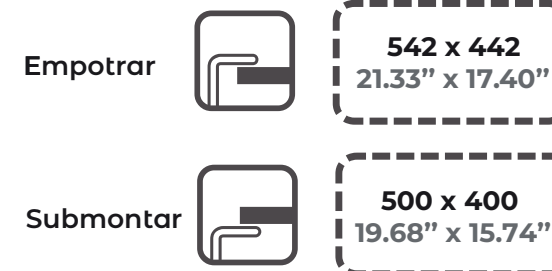

Plantilla para corte

* Para la instalación de un triturador en este modelo se requiere adquirir un adaptador 183