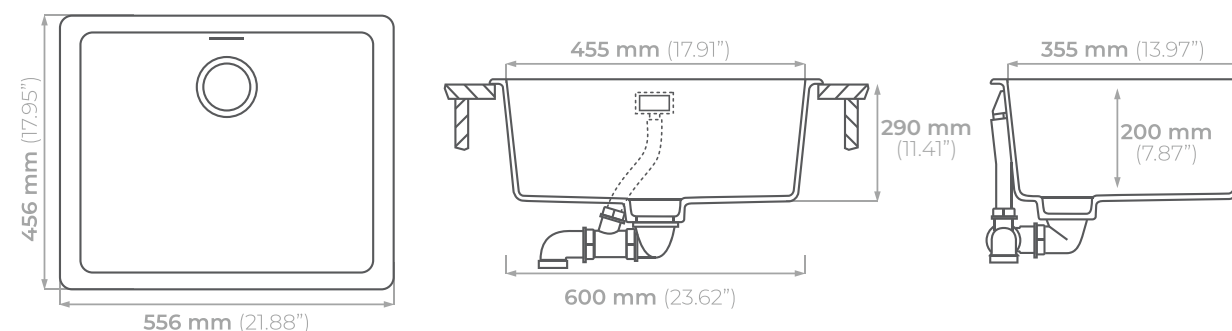

GREENWICH N100 L

* Para la instalación de un triturador en este modelo se requiere adquirir un adaptador 183