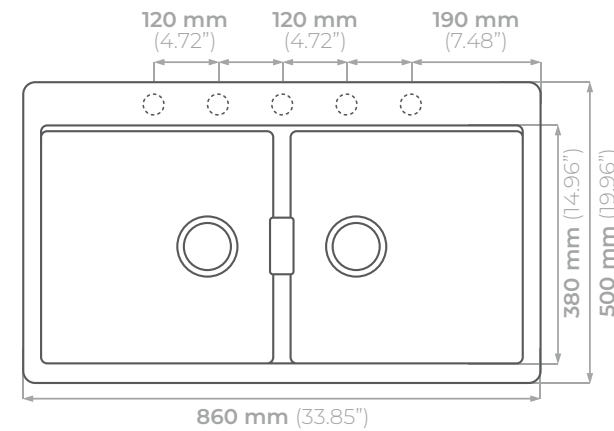

HORIZONT N200

Plantilla para corte

Colores disponibles

AGREGA NUEVOS COMPLEMENTOS EN COLOR

Black

Bronze

Todos los modelos incluyen:

- Desagüe automático
- Contracanal
- Cespol

$ 147.04 USD (Precio de lista. IVA incluido).

HORIZONT N200

$ 1,075.32 USD
(Precio de lista. IVA incluido).

**INCLUYE 2 ACCESORIOS.
¡ELIGE TUS FAVORITOS!**

(Ver página 166)