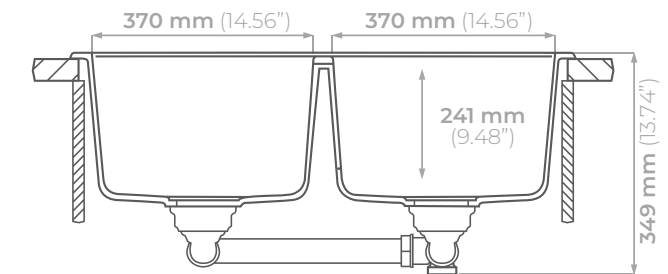

MADISON N175