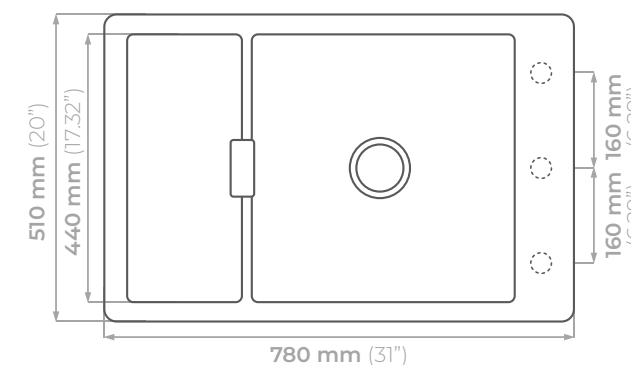

Plantilla para corte

Empotrar

Submontar

Colores disponibles

Magma

Stone

Polaris

Bronze

Todos los modelos incluyen:

- Desagüe automático
- Contracanasta
- Cespol

AGREGA NUEVOS COMPLEMENTOS EN COLOR

Black

Bronze

MONO D100 XS

$ 780.68 USD
(Precio de lista. IVA incluido).

Desagüe auxiliar

Huecos Personalizados

INCLUYE

- Rack escurridor para vasos y platos.

¡ELIGE TUS ACCESORIOS!

- Rejilla plegable inoxidable / negra
- Tabla FIBRE-ROCK para picar

*Con costo adicional

$ 101.43 USD (Precio de lista. IVA incluido).