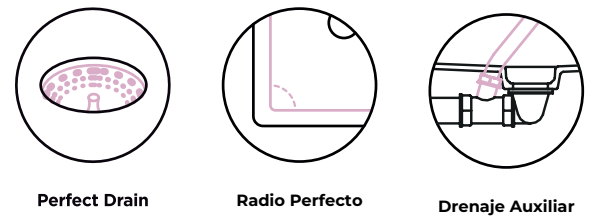

GREENWICH N100 XL

$ 770.24 USD
(Precio de lista. IVA incluido).

¡ACCESORIOS DISPONIBLES!

*Con costo adicional

(Ver página 166)