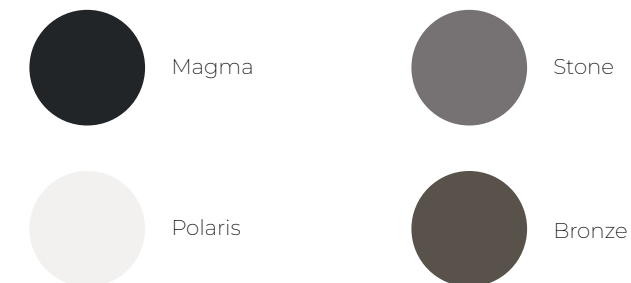

## Colores disponibles

Magma

Stone

Polaris

Bronze

## AGREGA NUEVOS COMPLEMENTOS EN COLOR

Black

Bronze

## ¡ELIGE TUS ACCESORIOS!

- Rejilla plegable inoxidable / negra
- Tabla FIBRE-ROCK para picar

\*Con costo adicional

\$ 101.43 USD (Precio de lista. IVA incluido).

### Colores disponibles