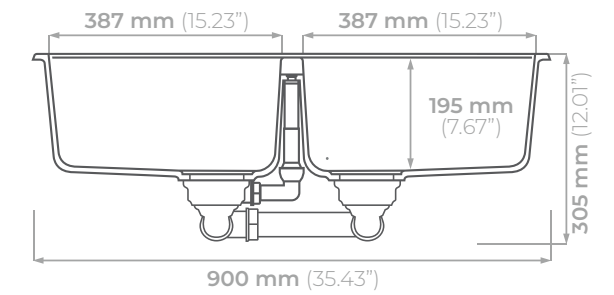

HORIZONT N200

Plantilla para corte

Colores disponibles

AGREGA NUEVOS COMPLEMENTOS EN COLOR

Black

Bronze

Todos los modelos incluyen:

- Desagüe automático
- Contracanal
- Cespol

$ 147.04 USD (Precio de lista. IVA incluido).

HORIZONT N200

$ 1,075.32 USD
(Precio de lista. IVA incluido).

**INCLUYE 2 ACCESORIOS.
¡ELIGE TUS FAVORITOS!**

(Ver página 166)