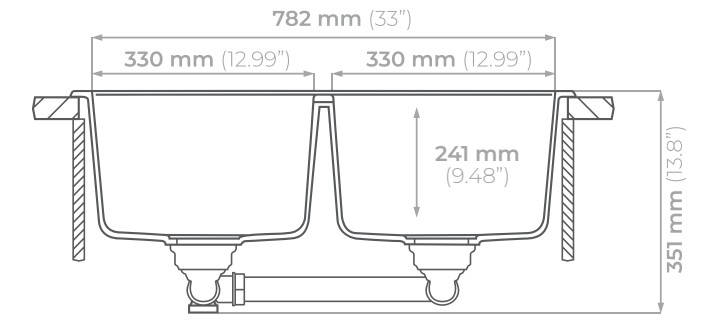

Plantilla para corte

Colores disponibles

AGREGA NUEVOS
COMPLEMENTOS EN COLOR

Todos los modelos incluyen:

- Contracanal
- Cespól