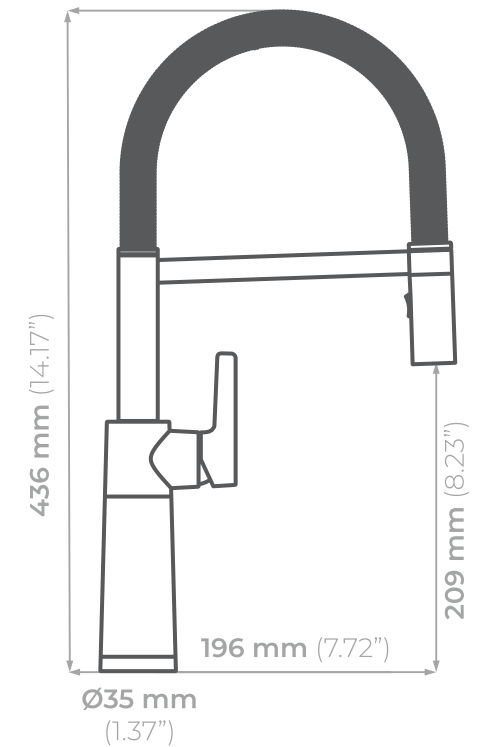

COLORES DISPONIBLES

GREENLINE

CRISTADUR

SC-550

$ 718.11 USD
(Precio de lista. IVA incluido).

Sin complicaciones

Manguera retráctil
de fácil limpieza

Selectivo

Boquilla
multifuncional

Protegido

Cono protector
de cuarzo
CRISTADUR®

Haz más

Diseño
ergonómico

¡100% COMBINABLE!

Crea la mezcla perfecta. SCHOCK te ofrece la posibilidad de combinar el modelo de llave con la tarja que más te guste.

¡Elige tu color y modelo favoritos!