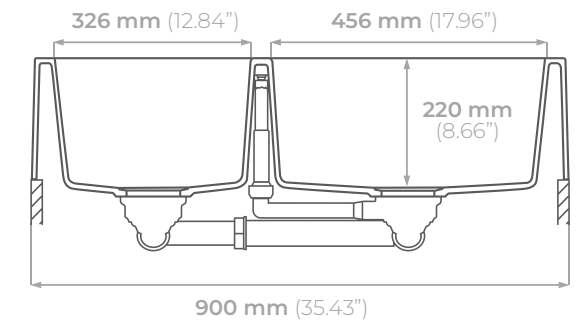

Plantilla para corte

Empotrar

Según diseño

Colores disponibles

**AGREGA NUEVOS
COMPLEMENTOS EN COLOR**

Todos los modelos incluyen:

- Desagüe automático
- Contracanasta
- Cespol

$ 147.04 USD (Precio de lista. IVA incluido).