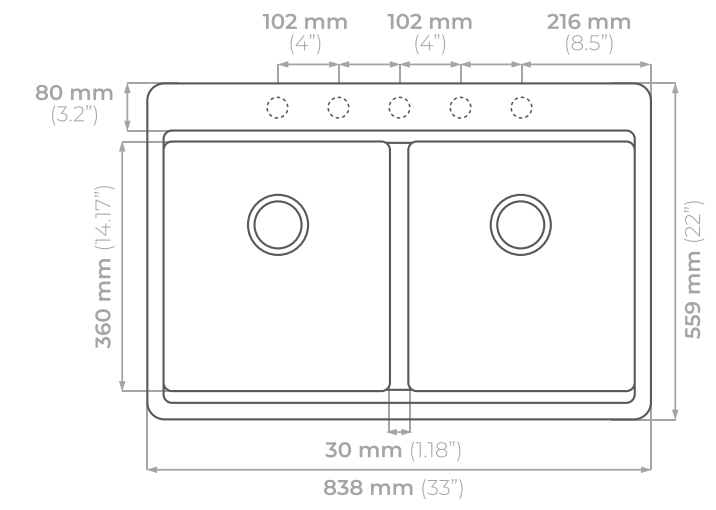

Plantilla para corte

Colores disponibles

AGREGA NUEVOS
COMPLEMENTOS EN COLOR

Todos los modelos incluyen:

- Contracanal
- Cespól