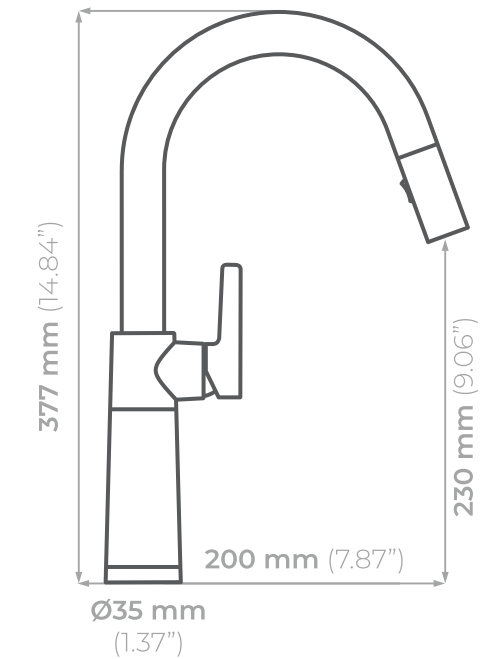

COLORES DISPONIBLES

GREENLINE

CRISTADUR

SC-520

$ 586.75 USD
(Precio de lista. IVA incluido).

¡MODELO EXTRAÍBLE!

Selectivo

Boquilla multifuncional

Protegido

Cono protector de cuarzo
CRISTADUR®

Haz más

Diseño ergonómico

¡100% COMBINABLE!

Crea la mezcla perfecta. SCHOCK te ofrece la posibilidad de combinar el modelo de llave con la tarja que más te guste.

¡Elige tu color y modelo favoritos!