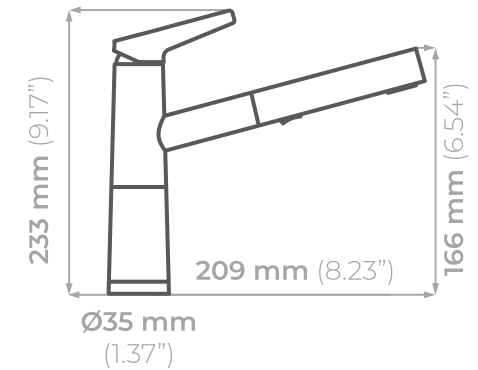

COLORES DISPONIBLES

GREENLINE