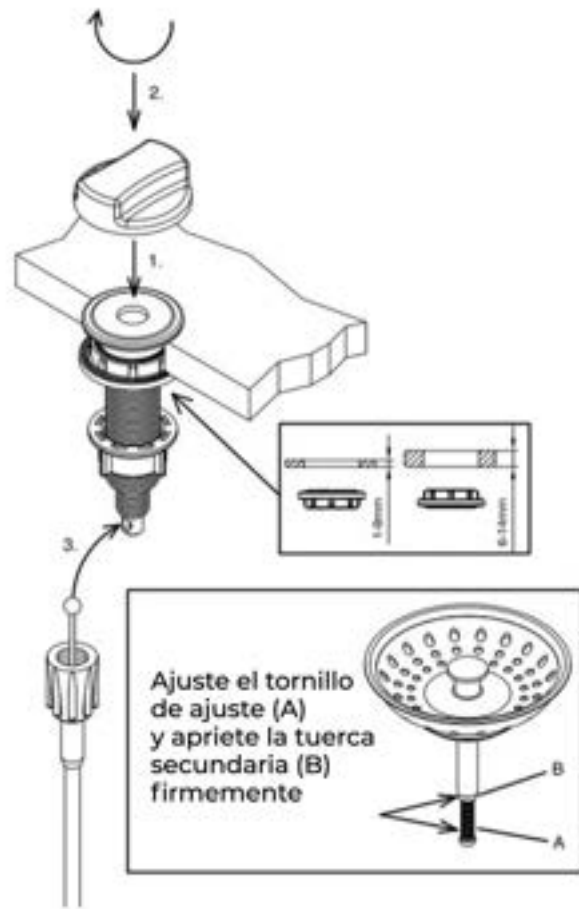

## ACCESORIOS INCLUIDOS

Todos los modelos GREEN LINE Y CRISTADUR incluyen:

- Desagüe automático
- ContraCANASTA
- CESPOL

La broca para hacer la perforación debe de medir: 3.5 cm

(Precios de lista. IVA incluido).