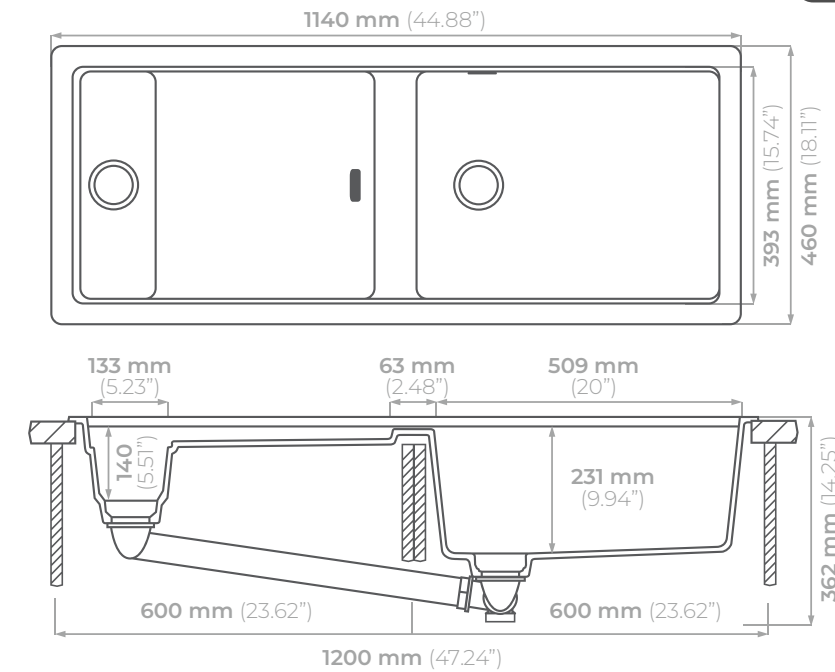

# PREPSTATION D150

\* Para la instalación de un triturador en este modelo se requiere adquirir un adaptador 183

Plantilla para corte

Empotrar

**1120 x 440**  
44.09" x 17.32"

Submontar

**1080 x 393**  
42.52" x 15.75"