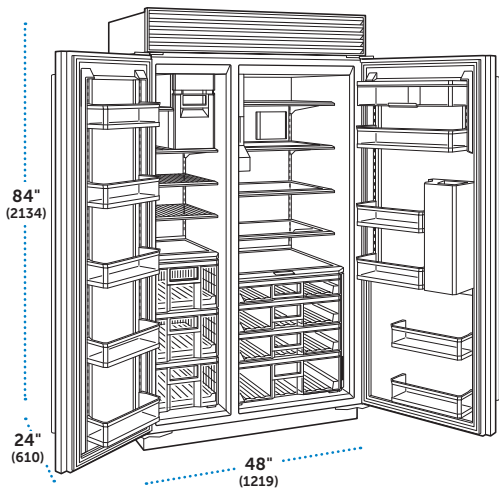

Lado a Lado de 48" con Dispensador Modelo CL4850SD

MODELO	PRECIO
CL4850SD/O*✓	$18,664
CL4850SD/S/T	$20,955
CL4850SD/S/P	$20,955

* Las opciones de diseño empotrado y enmarcado se logran especificando un modelo superpuesto. Los modelos superpuestos incluyen un marco de rejilla que acepta un inserto de panel clásico con rejillas, de acero inoxidable sólido, rejillas profesionales o personalizado.

✓ Requiere panel por separado

ESPECIFICACIONES

Dimensiones Totales	48" W (1219) x 84" H (2134) x 24" D (610)
Capacidad del Refrigerador	17.9 pies cúbicos (506 L)
Capacidad del Congelador	10.5 pies cúbicos (297 L)
Peso con empaque	681 lbs (309 kg)
Consumo Anual de Energía	$105 (875 kWh)

CARACTERÍSTICAS

- Sistema de refrigeración inteligente Split Climate™
- Iluminación LED ClearSight™ con modo nocturno
- Acentos de acero inoxidable

Refrigerador

- 4 estantes de vidrio ajustables
- 4 cajones para verduras con divisores extraíbles
- 2 estantes de puerta fijos y 3 ajustables
- Compartimento abatible para lácteos
- Sistema de purificación de aire

Congelador

- Máquina de hielo con dispensador externo
- 2 estantes de alambre ajustables
- 5 estantes de puerta ajustables
- 3 cajones de almacenamiento
- Estante plegable
- Sistema de filtración de agua

Accesorios

Rejillas

ALTURA FINAL	NÚMERO	PRECIO
Overlay o Flush Inset		
Marco de Rejilla de 84" (2134)	9044754	$427
Acero Inoxidable		
Acanalado Pro de 84" (2134)	9044758	$739

Single Flush Inset – Acero Inoxidable

DESCRIPCIÓN	NÚMERO	PRECIO
Rejillas		
Acero Inox Sólido de 84" (2134)	9036856	$496
Acanalado Pro de 84" (2134)	9045096	$589
Jaladera Pro		
Panel del Refrigerador	9036865	$1,323
Panel del Congelador	9036866	$1,207
Jaladera Tubular		
Panel del Refrigerador	9036868	$1,323
Panel del Congelador	9036869	$1,207

Accesorios

DESCRIPCIÓN	NÚMERO	PRECIO
Kits de Montaje		
Panel Frontal a la medida	9044760	$139
Panel Lateral a la medida	7003407	$127
Paneles Laterales		
Acero Inoxidable (1)	9044759	$1,219
Zoclo de Acero Inoxidable	9055391	$69
Contenedor de Huevo	7007506	$58
Tope de puerta de 90°	7005865	$1
Filtros y Cartuchos		
Filtro de Agua	4204490	$81
Cartucho Purificador de Aire	7042798	$81