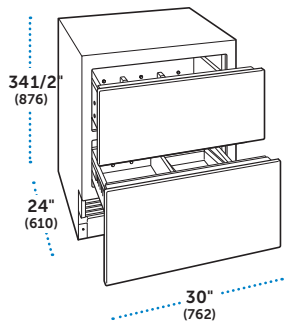

Combinado — Bajo Cubierta de 30" Modelo ID-30C(I)

MODELO	PRECIO
ID-30C ✓	$7,357
ID-30CI ✓	$7,595

✓ Requiere panel por separado

ESPECIFICACIONES

Dimensiones Totales	30"W (762) x 34 1/2"H (876) x 24"D (610)
Capacidad del Refrigerador	3.0 pies cúbicos (86 L)
Capacidad del Congelador	2.0 pies cúbicos (56 L)
Peso con empaque	210 lbs (95 kg)
Consumo Anual de Energía	
ID-30C	$45 (374 kWh)
ID-30CI	$55 (458 kWh)

CARACTERÍSTICAS

Refrigerador

- 2 zonas de temperatura
- Cajón refrigerador con divisiones extraíbles.

Congelador

- Congelador de almacenamiento con divisiones extraíbles
- Máquina de hielos automática (ID-30CI)

Accesorios

Paneles de Cajón de Acero Inoxidable (Set de 2 piezas)

DESCRIPCIÓN	NÚMERO	PRECIO
Zoclo de 4" (102)		
Jaladera Tubular	7023702	$882
Jaladera Pro	7025308	$882

Instalación Dual

DESCRIPCIÓN	NÚMERO	PRECIO
Kit de Instalación Dual	7024476	$267
Zoclos*		
Acero Inoxidable de 48" (1219)	7026838	$104
Acero Inoxidable de 54" (1372)	7026839	$104
Acero Inoxidable de 60" (1524)	7026840	$116
Acero Inoxidable de 66" (1676)	7026841	$128

Accesorios

DESCRIPCIÓN	NÚMERO	PRECIO
Kits de Montaje		
Soporte de Panel de Cajón	7028082	$35
Zoclo Separador Reducido	7029956	$81
Contenedor de huevos	7007506	$58

*Necesario para zoclos de 378 (98) a 2" (51).