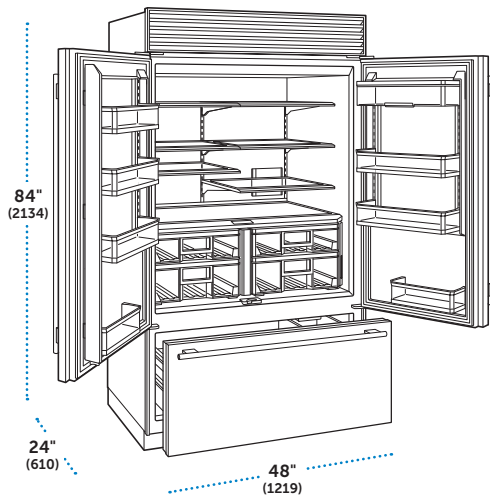

Arriba y Abajo con Puerta Francesa de 48" Modelo CL4850UFD

MODELO	PRECIO
CL4850UFD/O* ✓	$19,016
CL4850UFD/S/T	$21,307
CL4850UFD/S/P	$21,307

* Las opciones de diseño empotrado y enmarcado se logran especificando un modelo superpuesto. Los modelos superpuestos incluyen un marco de rejilla que acepta un inserto de panel clásico con rejillas, de acero inoxidable sólido, rejillas profesionales o personalizado.

✓ Requiere panel por separado

ESPECIFICACIONES

Dimensiones Totales	48" W (1219) x 84" H (2134) x 24" D (610)
Capacidad del Refrigerador	21.4 pies cúbicos (607 L)
Capacidad del Congelador	7.5 pies cúbicos (213 L)
Peso con empaque	702 lbs (318 kg)
Consumo Anual de Energía	$90 (747 kWh)

CARACTERÍSTICAS

- Sistema de refrigeración inteligente Split Climate™
- Iluminación LED ClearSight™ con modo nocturno
- Acentos de acero inoxidable

Refrigerador

- 6 estantes de vidrio ajustables
- 4 cajones para verduras con divisores extraíbles
- 2 estante de puerta estacionario y 4 ajustables
- 2 compartimentos abatibles para lácteos
- Sistema de purificación de aire

Congelador

- Cajón de extensión completa con canasta de congelador expandible
- Máquina de hielo con depósito extraíble
- Sistema de filtración de agua

Accesorios

Rejillas

ALTURA FINAL	NÚMERO	PRECIO
Overlay o Flush Inset		
Marco de Rejilla de 84" (2134)	9044754	$427
Acero Inoxidable		
Acanalado Pro de 84" (2134)	9044758	$739

Single Flush Inset – Acero Inoxidable

DESCRIPCIÓN	NÚMERO	PRECIO
Rejillas		
Acero Inox Sólido de 84" (2134)	9036856	$496
Acanalado Pro de 84" (2134)	9045096	$589
Jaladera Pro		
Panel de Puerta	9037592	$1,258
Panel de Cajón	9037591	$727
Jaladera Tubular		
Panel de Puerta*	9037594	$1,258
Panel de Cajón l	9037593	$727

* Se deben ordenar 2 paneles, uno para cada puerta.

Accesorios

DESCRIPCIÓN	NÚMERO	PRECIO
Kits de Montaje		
Panel Frontal a medida	9044760	$139
Panel Lateral a medida	7003407	$127
Paneles Laterales		
Acero Inoxidable (1)	9044759	$1,219
Zoclo de Acero Inoxidable	9055391	$69
Contenedor de Huevo	7007506	$58
Compartimento abatible para lácteos	7043024	$1
Tope de puerta de 90°	7005865	$1
Filtros y Cartuchos		
Filtro de Agua	4204490	$81
Cartucho Purificador de Aire	7042798	$81