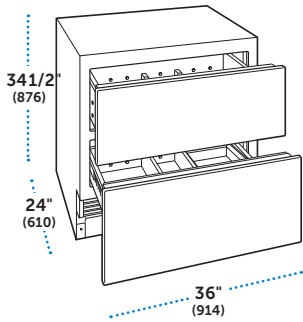

Combinado — Bajo Cubierta de 36" Modelo ID-36C(I)

MODELO	PRECIO
ID-36C ✓	$7,607
ID-36CI ✓	$7,845

✓ Requiere panel por separado

ESPECIFICACIONES

Dimensiones Totales	36"W (914) x 34 1/2"H (876) x 24"D (610)
Capacidad del Refrigerador	3.8 pies cúbicos (107 L)
Freezer Capacity	2.5 pies cúbicos (70 L)
Peso con empaque	250 lbs (113 kg)
Consumo Anual de Energía	
ID-36C	$52 (431 kWh)
ID-36CI	$62 (515 kWh)

CARACTERÍSTICAS

Refrigerador

- 2 zonas de temperatura
- Cajón refrigerador con divisiones extraíbles

Congelador

- Cajón congelador con divisiones extraíbles
- Máquina de hielos automática (ID-36CI)

Accesorios

Paneles de Cajón de Acero Inoxidable (Set de 2 piezas)

DESCRIPCIÓN	NÚMERO	PRECIO
Zoclo de 4" (102)		
Jaladera Tubular	7023704	$929
Jaladera Pro	7025310	$929

Instalación Dual

DESCRIPCIÓN	NÚMERO	PRECIO
Kit de Instalación Dual	7024476	$267
Zoclos		
Acero Inoxidable 54" (1372)	7026839	$104
Acero Inoxidable 60" (1524)	7026840	$116
Acero Inoxidable 66" (1676)	7026841	$128
Acero Inoxidable 72" (1829)	7026842	$128

Accesorios

DESCRIPCIÓN	NÚMERO	PRECIO
Kits de Montaje		
Soporte de Panel de Cajón	7028082	$35
Zoclo Separador Reducido	7029956	$81
Contenedor de huevos	7007506	$58

*Necesario para zoclos de 378 (98) a 2" (51).