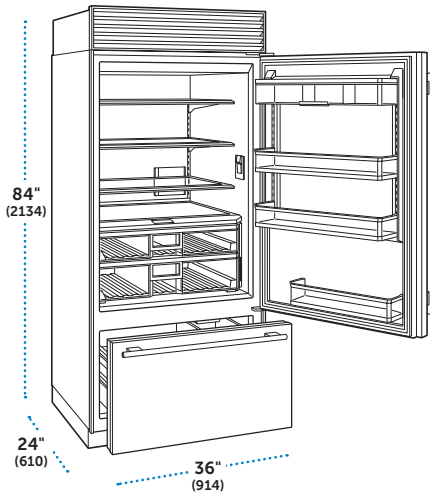

Arriba y Abajo de 36" con Dispensador Interno

Modelo CL3650UID

MODELO	PRECIO	
CL3650UID/O/L*† ✓	CL3650UID/O/R*‡ ✓	$16,396
CL3650UID/S/T/L	CL3650UID/S/T/R	$18,472
CL3650UID/S/P/L	CL3650UID/S/P/R	$18,472

* Las opciones de diseño frame y flush inset se logran especificando un modelo overlay. Los modelos overlay incluyen un inserto de parrilla que acepta acanalado clásico, sólido de acero inoxidable, pro acanalado o panel a la medida

† Este modelo no cuenta con la certificación ENERGY STAR®.

✓ Requiere panel por separado.

ESPECIFICACIONES

Dimensiones Totales	36" W (914) x 84" H (2134) x 24" D (610)
Capacidad del Refrigerador	15.5 pies cúbicos (439 L)
Capacidad del Congelador	5.2 pies cúbicos (148 L)
Peso con empaque	552 lbs (250 kg)
Consumo Anual de Energía	
CL3650UID/O	$78 (653 kWh)
CL3650UID/S/T, CL3650UID/S/P	$72 (596 kWh)

CARACTERÍSTICAS

- Sistema de refrigeración inteligente Split Climate™
- Iluminación LED ClearSight™ con modo nocturno
- Acentos de acero inoxidable

Refrigerador

- 3 estantes de cristal ajustables
- 2 cajones para verduras con divisores extraíbles
- 1 compartimento de puerta fijo y 2 ajustables
- Compartimento para lácteos abatible
- Sistema de purificación de aire
- Dispensador de agua interno

Congelador

- Cajón de extensión completa con canasta de congelador expandible
- Máquina de hielo con depósito extraíble
- Sistema de filtración de agua

Accesorios

Rejillas

ALTURA FINAL	NÚMERO	PRECIO
Overlay o Flush Inset		
Marco de Rejilla de 84" (2134)	9044752	$381
Acero Inoxidable		
Acanalado Pro de 84" (2134)	9044756	$692

Kit de Instalación Dual

DESCRIPCIÓN	NÚMERO	PRECIO
Todos los Diseños		
Kit de Instalación Dual	9033707	$565

Solo para instalaciones de jaladera con jaladera. El kit incluye tira de moldura central, calentador y accesorios de montaje.

Kit de Instalación Dual con Rejilla de Doble Ancho

DESCRIPCIÓN	NÚMERO	PRECIO
Overlay o Flush Inset		
Marco de Rejilla de 66" (1676)	9038707	$1,385
Marco de Rejilla de 72" (1829)	9033703	$1,443
Acero Inoxidable		
Acanalado Pro de 66" (1676)	9038709	$1,904
Acanalado Pro de 72" (1829)	9033704	$1,962

Solo para instalaciones de jaladera con jaladera. El kit incluye una placa protectora de doble ancho y una rejilla de doble ancho para una altura terminada de 84" (2134), listón de moldura central, calentador y accesorios de montaje.