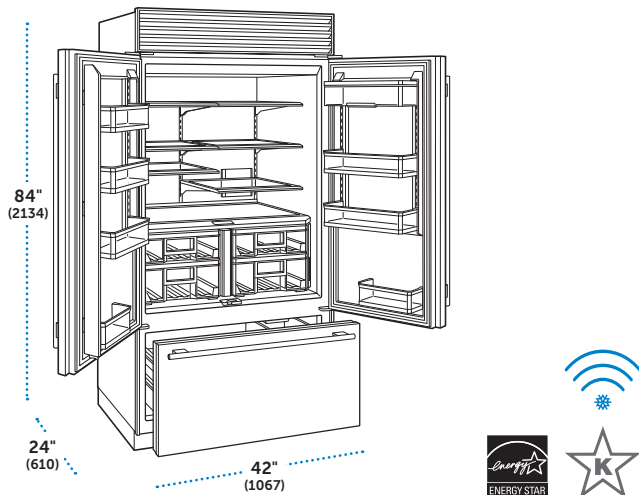

Arriba y Abajo con Puerta Francesa de 42" Modelo CL4250UFD

MODELO	PRECIO
CL4250UFD/O*† ✓	$17,678
CL4250UFD/S/T	$19,844
CL4250UFD/S/P	$19,844

* Las opciones de diseño empotrado y enmarcado se logran especificando un modelo superpuesto. Los modelos superpuestos incluyen un marco de rejilla que acepta un inserto de panel clásico con rejillas, de acero inoxidable sólido, rejillas profesionales o personalizado.

✓ Requiere panel por separado.

ESPECIFICACIONES

Dimensiones Totales	42"W (1067) x 84"H (2134) x 24"D (610)
Capacidad del Refrigerador	18.4 pies cúbicos (520 L)
Freezer Capacity	6.3 pies cúbicos (179 L)
Peso con empaque	645 lbs (293 kg)
Consumo Anual de Energía	$78 (698 kWh)

CARACTERÍSTICAS

- Sistema de refrigeración inteligente Split Climate™
- Iluminación LED ClearSight™ con modo nocturno
- Acientos de acero inoxidable

Refrigerador

- 6 estantes de vidrio ajustables
- 4 cajones para verduras con divisores extraíbles
- 2 estantes de puerta estacionarios y 4 ajustables
- 2 compartimentos abatibles para lácteos
- Sistema de purificación de aire

Congelador

- Cajón de extensión completa con canasta de congelador expandible
- Máquina de hielo con depósito extraíble
- Sistema de filtración de agua

Accesorios

Rejillas

ALTURA FINAL	NÚMERO	PRECIO
Overlay o Flush Inset		
Marco de Rejilla de 84" (2134)	9044753	$404
Acero Inoxidable		
Acanalado Pro de 84" (2134)	9044757	$727

Single Flush Inset – Acero Inoxidable

DESCRIPCIÓN	NÚMERO	PRECIO
Rejillas		
Acero Inox Sólido de 84" (2134)	9036855	$450
Acanalado Pro de 84" (2134)	9045095	$565
Jaladera Pro		
Panel de Puerta*	9038369	$1,277
Panel de Cajón	9038372	$692
Jaladera Tubular		
Panel de Puerta*	9038371	$1,277
Panel de Cajón	9038373	$692

* Se deben ordenar 2 paneles, uno para cada puerta.

Retrofit Panel Kit

DESCRIPCIÓN	NÚMERO	PRECIO
Overlay o Flush Inset		
42" (1067) Retrofit Panel Kit	9038295	$127

Adapte los paneles existentes de la serie integrada (BI) a un nuevo modelo de la serie clásica (CL). El panel de la rejilla debe reducirse en altura 1 1/2" (38).

Accesorios

DESCRIPCIÓN	NÚMERO	PRECIO
Kits de Montaje		
Panel Frontal a medida	9044760	$139
Panel Lateral a medida	7003407	$127
Paneles Laterales		
Acero Inoxidable (1)	9044759	$1,219
Zoclo de Acero Inoxidable	9055390	$69
Contenedor de Huevo	7007506	$58
Compartimento abatible para lácteos	7043782	$1
Tope de puerta de 90°	7005865	$1
Filtros y Cartuchos		
Filtro de Agua	4204490	$81
Cartucho Purificador de Aire	7042798	$81