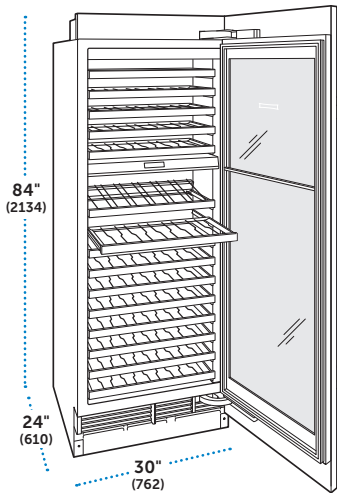

Conservador de Vino de 30" Modelo DEC3050W

MODELO	PRECIO
DEC3050W/L ✓	$12,711
DEC3050W/R ✓	$12,711
DEC3050WA/L ✓	$12,711
DEC3050WA/R ✓	$12,711

✓ Requiere panel por separado

ESPECIFICACIONES

Dimensiones Totales	30"W (762) x 84"H (2134) x 24"D (610)
Diseño	Designer Series
Capacidad de Almacenamiento	146 botellas (750 ml)
Peso con empaque	470 lbs (213 kg)
Consumo Anual de Energía	$40 (288 kWh)

CARACTERÍSTICAS

- 2 zonas de temperatura
- 5 Compartimentos superiores y 10 compartimentos inferiores
- Puerta de vidrio resistente a los rayos UV
- Sistema de inventario
- Vidrio de alta altitud disponible

Accesorios

Paneles de Puerta de Acero Inoxidable

DESCRIPCIÓN	NÚMERO	PRECIO
ALTURA FINAL 84" (2134) — ZOCLO 4" (102)		
Jaladera Tubular / RH	7025392	$1,312
Jaladera Tubular / RH / con Candado	7025396	$1,463
Jaladera Tubular / LH	7025393	$1,312
Jaladera Tubular / LH / con Candado	7025397	$1,463
Jaladera Pro / RH	7025344	$1,312
Jaladera Pro / RH / con Candado	7025348	$1,463
Jaladera Pro / LH	7025345	$1,312
Jaladera Pro / LH / con Candado	7025349	$1,463

Instalación Dual

DESCRIPCIÓN	NÚMERO	PRECIO
Kit de Instalación Dual		
Jaladera con Jaladera	7023628	$383
Jaladera con Bisagra	7029829	$383
Bisagra con Bisagra	7029830	$383
Zoclos		
Acero Inoxidable de 48" (1219)	7026838	$104
Acero Inoxidable de 54" (1372)	7026839	$104
Acero Inoxidable de 60" (1524)	7026840	$116
Acero Inoxidable de 66" (1676)	7026841	$128

Accesorios

DESCRIPCIÓN	NÚMERO	PRECIO
Panel de Gabinete		
Lateral de Acero Inoxidable (1)	7031340	$1,555
Zoclo Separador Reducido*	7029956	$81
Puerta Sólida Panelable RH**	7031927	$847
Puerta Sólida Panelable LH**	7031928	$847
Kit para Candado	7028773	$151
Etiqueta para inventario (15)	7031944	$58
Etiqueta para inventario / Escribible (15)	7030331	$92
Cajón de almacenamiento	7028450	$1,068
Rejilla para Vinos de Postre	7028451	$592

*Necesario para zoclos de 3/8" (98) a 2" (51).

**Requiere ser instalado por servicio técnico