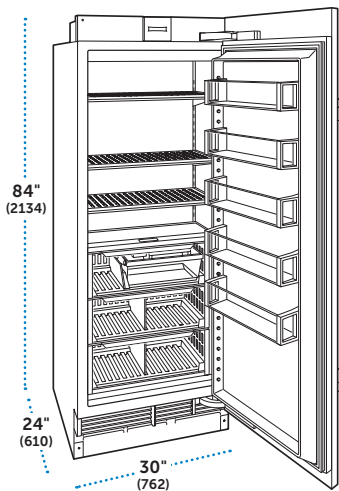

Todo Congelador – Columna de 30" Modelo DEC3050FI

MODELO	PRECIO
DEC3050FI/L ✓	$12,938
DEC3050FI/R ✓	$12,938

✓ Requiere panel por separado.

ESPECIFICACIONES

ESPECIFICACIONES

Dimensiones Totales	30"W (762) x 84"H (2134) x 24"D (610)
Capacidad del Congelador	15.5 pies cúbicos (439 L)
Peso con empaque	380 lbs (172 kg)
Consumo Anual de Energía	$67 (561 kWh)

CARACTERÍSTICAS

- Iluminación LED ClearSight™ con modo nocturno
- Acentos de acero inoxidable
- 3 estantes de alambre ajustables
- 3 cajones de almacenamiento
- 5 estantes de puerta ajustables
- Máquina de hielo con depósito de extraíble
- Sistema de filtración de agua

Accesorios

Paneles de Puerta de Acero Inoxidable

DESCRIPCIÓN	NÚMERO	PRECIO
Altura en Aleta de 84" (2134) – Zoclo de 4" (102)		
Jaladera Tubular / RH	7023626	$1,219
Jaladera Tubular / LH	7023627	$1,219
Jaladera Pro / RH	7025304	$1,219
Jaladera Pro / LH	7025305	$1,219

Instalación Dual

DESCRIPCIÓN	NÚMERO	PRECIO
Kit de Instalación Dual		
Jaladera con Jaladera	7023628	$383
Jaladera con Bisagra	7029829	$383
Bisagra con Bisagra	7029830	$383
Zoclos		
Acero Inoxidable de 48" (1219)	7026838	$104
Acero Inoxidable de 54" (1372)	7026839	$104
Acero Inoxidable de 60" (1524)	7026840	$116
Acero Inoxidable de 66" (1676)	7026841	$128

Accesorios

DESCRIPCIÓN	NÚMERO	PRECIO
Panel de Gabinete		
Lateral del Acero Inox (1)	7031340	$1,555
Zoclo Separador Reducido*	7029956	$81
Set de Divisiones para el Cajón	7045361	$1
Filtros		
Filtro de Agua	4204490	$81
Puerta		
Kit Anti rebote para puerta derecha	7045322	$90
Kit Anti rebote para puerta izquierda	7045323	$90

*Necesario para zoclo de 37 7/8" (98) a 2" (51).