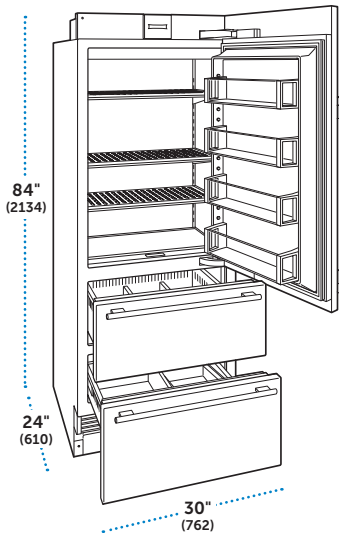

Todo Congelador – Alto de 30" Modelo DET3050FI

MODEL	PRECIO
DET3050FI/L ✓	$14,162
DET3050FI/R ✓	$14,162

✓ Requiere panel por separado.

ESPECIFICACIONES

Dimensiones Totales	30"W (762) x 84"H (2134) x 24"D (610)
Capacidad del Congelador	15.0 pies cúbicos (426 L)
Peso con empaque	385 lbs (175 kg)
Consumo Anual de Energía	$73 (606 kWh)

CARACTERÍSTICAS

- Iluminación LED ClearSight™ con modo nocturno
- Acentos de acero inoxidable
- 3 estantes de alambre ajustables
- 4 estantes de puerta ajustables
- 2 cajones congeladores de extensión completa; uno con divisores ajustables
- Máquina de hielo con depósito extraíble
- Sistema de filtración de agua

Accesorios

Paneles de Puerta de Acero Inoxidable

DESCRIPCIÓN	NÚMERO	PRECIO
Altura en Aleta de 84" (2134)		
Jaladera Tubular / RH	7023706	$1,045
Tubular Handle / LH	7023707	$1,045
Jaladera Pro / RH	7025312	$1,045
Jaladera Pro / LH	7025313	$1,045

Paneles de Cajón de Acero Inoxidable (Set de 2 piezas)

DESCRIPCIÓN	NÚMERO	PRECIO
Zoclo de 4" (102)		
Jaladera Tubular	7023702	$882
Jaladera Pro	7025308	$882

Instalación Dual

DESCRIPCIÓN	NÚMERO	PRECIO
Kit de Instalación Dual		
Jaladera con Jaladera	7023628	$383
Jaladera con Bisagra	7029829	$383
Bisagra con Bisagra	7029830	$383
Zoclos		
Acero Inoxidable de 48" (1219)	7026838	$104
Acero Inoxidable de 54" (1372)	7026839	$104
Acero Inoxidable de 60" (1524)	7026840	$116
Acero Inoxidable de 66" (1676)	7026841	$128

Accesorios

DESCRIPCIÓN	NÚMERO	PRECIO
Panel de Gabinete		
Lateral del Acero Inox (1)	7031340	$1,555
Kits de Montaje		
Soporte de Panel de Cajón	7028082	$35
Zoclo Separador Reducido*	7029956	$81
Filtros		
Filtro de Agua	4204490	$81
Puerta		
Kit Anti rebote para puerta derecha	7045322	$90
Kit Anti rebote para puerta izquierda	7045323	$90

*Necesario para zoclo de 378 (98) a 2" (51).