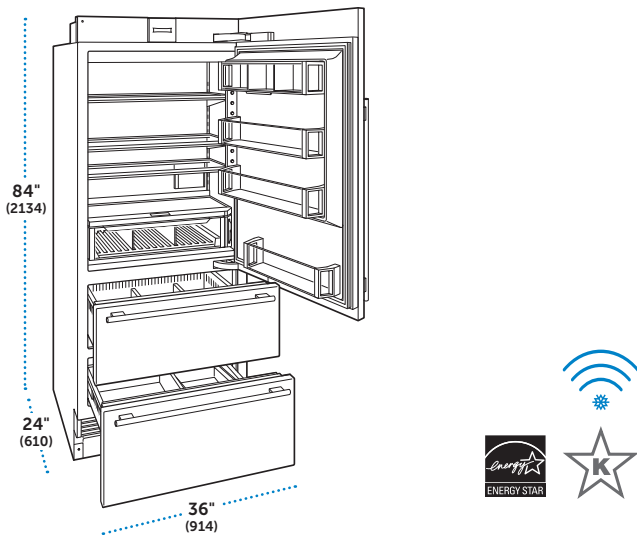

Combinado – Alto de 36" Modelo DET3650CI

MODEL	PRECIO
DET3650CI/L ✓ DET3650CI/R ✓	$15,024
DET3650CIID/L ✓	$15,625
DET3650CIID/R ✓	$15,625

✓ Requiere panel por separado.

ESPECIFICACIONES

Dimensiones Totales	36" W (914) x 84" H (2134) x 24" D (610)
Capacidad del Refrigerador	13.3 pies cúbicos (376 L)
Capacidad del Congelador	6.3 pies cúbicos (178 L)
Peso con empaque	500 lbs (227 kg)
Consumo Anual de Energía	$72 (593 kWh)

CARACTERÍSTICAS

- Sistema de refrigeración inteligente Split Climate™
- Iluminación LED ClearSight™ con modo nocturno
- Acentos de acero inoxidable
- 2 zonas de temperatura

Refrigerador

- 3 estantes de vidrio ajustables
- Cajón para verduras con divisores
- 1 estante de puerta estacionario y 2 ajustables
- Compartimento abatible para lácteos
- Sistema de purificación de aire
- Dispensador de agua interno (DET3650CIID)

Congelador

- 2 cajones congeladores de extensión completa; uno con divisores ajustables
- Máquina de hielo con depósito extraíble
- Sistema de filtración de agua

Accesorios

Paneles de Puerta de Acero Inoxidable

DESCRIPCIÓN	NÚMERO	PRECIO
Altura en Aleta de 84" (2134)		
Jaladera Tubular / RH	7023708	$1,161
Jaladera Tubular / LH	7023709	$1,161
Jaladera Pro / RH	7025314	$1,161
Jaladera Pro / LH	7025315	$1,161

Paneles de Cajón de Acero Inoxidable (Set de 2 piezas)

DESCRIPCIÓN	NÚMERO	PRECIO
Zoclo de 4" (102)		
Jaladera Tubular	7023704	$929
Jaladera Pro	7025310	$929

Instalación Dual

DESCRIPCIÓN	NÚMERO	PRECIO
Kit de Instalación Dual		
Jaladera con Jaladera	7023628	$383
Jaladera con Bisagra	7029829	$383
Bisagra con Bisagra	7029830	$383
Zoclos		
Acero Inoxidable de 54" (1372)	7026839	$104
Acero Inoxidable de 60" (1524)	7026840	$116
Acero Inoxidable de 66" (1676)	7026841	$128
Acero Inoxidable de 72" (1829)	7026842	$128

Accesorios

DESCRIPCIÓN	NÚMERO	PRECIO
Enclosure Panel		
Lateral del Acero Inox (1)	7031340	$1,555
Kits de Montaje		
Soporte de Panel de Cajón	7028082	$35
Zoclo Separador Reducido*	7029956	$81
Contenedor de huevos	7007506	$58
Filtros y Cartuchos		
Filtro de Agua	4204490	$81
Cartucho Purificador de Aire	7042798	$81
Puerta		
Kit Anti rebote para puerta derecha	7045322	$90
Kit Anti rebote para puerta izquierda	7045323	$90

*Necesario para zoclo de 378 (98) a 2" (51).