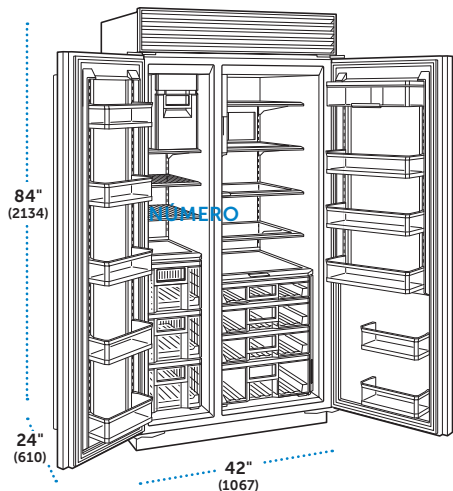

Lado a Lado de 42" con Dispensador Interno Modelo CL2450SID

MODELO	PRECIO
CL4250SID/O* ✓	$17,326
CL4250SID/S/T	$19,492
CL4250SID/S/P	$19,492

* Las opciones de diseño empotrado y enmarcado se logran especificando un modelo superpuesto. Los modelos superpuestos incluyen un marco de rejilla que acepta un inserto de panel clásico con rejillas, de acero inoxidable sólido, rejillas profesionales o personalizado.

✓ Requiere panel por separado.

ESPECIFICACIONES

Dimensiones Totales	42"W (1067) x 84"H (2134) x 24"D (610)
Capacidad del Refrigerador	15.6 pies cúbicos (441 L)
Capacidad del Congelador	8.9 pies cúbicos (251 L)
Peso con empaque	625 lbs (283 kg)
Consumo Anual de Energía	$91 (760 kWh)

CARACTERÍSTICAS

- Sistema de refrigeración inteligente Split Climate™
- Iluminación LED ClearSight™ con modo nocturno
- Acentos de acero inoxidable

Refrigerador

- 4 estantes de vidrio ajustables
- 4 cajones para verduras con divisores extraíbles
- 2 estantes de puerta estacionarios y 3 ajustables
- Compartimento abatible para lácteos
- Sistema de purificación de aire
- Dispensador de agua y hielo internos

Congelador

- Máquina de hielo con contenedor removible
- 2 estantes de alambre ajustables
- 5 estantes de puerta ajustables
- 3 cajones de almacenamiento
- Sistema de filtración de agua

Accesorios

Rejillas

ALTURA FINAL	NÚMERO	PRECIO
Overlay o Flush Inset		
Marco de Rejilla de 84" (2134)	9044753	$404
Acero Inoxidable		
Acanalado Pro de 84" (2134)	9044757	$727

Single Flush Inset – Acero Inoxidable

DESCRIPCIÓN	NÚMERO	PRECIO
Rejillas		
Acero Inox Sólido de 84" (2134)	9036855	$450
Acanalado Pro de 84" (2134)	9045095	$565
Jaladera Pro		
Panel del Refrigerador	9036857	$1,277
Panel del Congelador	9036860	$1,161
Jaladera Tubular		
Panel del Refrigerador	9036861	$1,277
Panel del Congelador	9036863	$1,161

Retrofit Panel Kit

DESCRIPCIÓN	NÚMERO	PRECIO
Overlay or Flush Inset		
42" (1067) Retrofit Panel Kit	9038296	$127

Adapte los paneles existentes de la serie integrada (BI) a un nuevo modelo de la serie clásica (CL). El panel de la rejilla debe reducirse en altura 11/2" (38).

Accesorios

DESCRIPCIÓN	NÚMERO	PRECIO
Kits de Montaje		
Panel Frontal a la medida	9044760	$139
Panel Lateral a la medida	7003407	$127
Paneles Laterales		
Acero Inoxidable (1)	9044759	$1,219
Zoclo de Acero Inoxidable	9055390	$69
Contenedor de Huevo	7007506	$58
Tope de puerta de 90°	7005865	$1
Filtros y Cartuchos		
Filtro de Agua	4204490	$81
Cartucho Purificador de Aire	7042798	$81