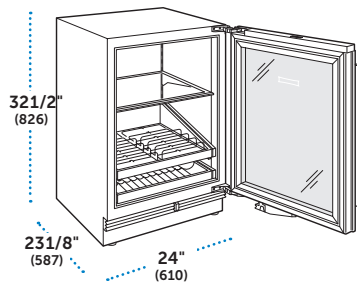

Centro de Bebidas ADA de 24" Modelo DEU2450BG

MODELO	PRECIO
DEU2450BG/ADA/L ✓	$4,568
DEU2450BG/ADA/R ✓	$4,568

✓ Requiere panel por separado.

ESPECIFICACIONES

Dimensiones Totales	24"W (610) x 32 1/2"H (826) x 23 1/8"D (587)
Capacidad del Refrigerador	5.1 pies cúbicos (144 L)
Peso con empaque	139 lbs (63 kg)
Consumo Anual de Energía	$26 (215 kWh)

CARACTERÍSTICAS

- 1 estante de vidrio ajustable
- Nano-recubrimiento a prueba de derrames en el estante de vidrio
- Estante vertical para bebidas de extensión completa con puertas ajustables
- Estante multiusos de extensión completa
- Puerta de vidrio de vista completa, resistente a los rayos UV
- Luz de acento LED ajustable
- Interior espresso
- Alarma de la puerta
- Vidrio de gran altura disponible

Accesorios

Paneles de Puerta de Acero Inoxidable

DESCRIPCIÓN	NÚMERO	PRECIO
Jaladera Tubular / RH	9029179	$488
Jaladera Tubular / RH / con Candado	9029181	$534
Jaladera Tubular / LH	9029171	$488
Jaladera Tubular / LH / con Candado	9029173	$534
Jaladera Pro / RH	9029177	$488
Jaladera Pro / RH / con Candado	9029175	$534
Jaladera Pro / LH	9029169	$488
Jaladera Pro / LH / con Candado	9029167	$534

Los kits de paneles de puerta incluyen placa protectora de acero inoxidable sólido, altura mínima de instalación de 32" (813).

Instalación Dual

DESCRIPCIÓN	NÚMERO	PRECIO
Kit de Instalación Dual		
Dos Unidades DEU*	9035533	$151
ZOCLO DE ACERO INOXIDABLE		
48" (1219)	7042655	$255
Alto 48" (1219)**	7042680	$255

*Usar cuando se instalan dos unidades debajo del mostrador de altura ADA. Solo instalación de jaladera con jaladera.

**Altura mínima de instalación de 32,5" (826)..

Accesorios

DESCRIPCIÓN	NÚMERO	PRECIO
ZOCLO DE ACERO INOXIDABLE		
24" (610) Tall*	7042677	$2
Kit de Panel a medida para Candado	7042232	$174

*Altura mínima de instalación de 32,5" (826).