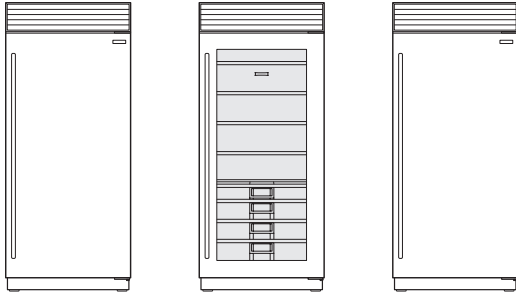

Refrigeración Serie Clásica

Modelos Todo Refrigerador / Todo Congelador

CL3650R(ID)

CL3650RG

CL3650F

Modelos mostrados en acero inoxidable con jaladera tubular. Especifique la Bisagra Derecha (-RH) o Bisagra Izquierda (-LH) de la puerta cuando realice su pedido.

Las dimensiones totales están basadas en los modelos de acero inoxidable.

El consumo anual de energía se basa en 12 centavos kilowatt hora.

La Puerta de Vidrio de Alta Altitud está disponible para instalar en lugares por encima de 5,000' (1524 m) en elevación. Cuando realice su pedido remplace (G) por (A) para el número correcto de modelo.