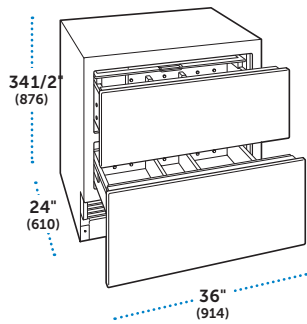

Todo Refrigerador — Bajo Cubierta de 36" Modelo ID-36R

MODELO	PRECIO
ID-36R ✓	$7,210

✓ Requiere panel por separado

ESPECIFICACIONES

Dimensiones Totales	36" W (914) x 34 1/2" H (876) x 24" D (610)
Capacidad del Refrigerador	6.6 pies cúbicos (188 L)
Peso con empaque	250 lbs (113 kg)
Consumo Anual de Energía	$28 (230 kWh)

CARACTERÍSTICAS

- Refrigerador de 2 cajones de almacenamiento con divisiones extraíbles.

Accesorios

Paneles de Cajón de Acero Inoxidable (Set de 2 piezas)

DESCRIPCIÓN	NÚMERO	PRECIO
Zoclo de 4" (102)		
Jalaadera Tubular	7023704	$929
Jaladera Pro	7025310	$929

Instalación Dual

DESCRIPCIÓN	NÚMERO	PRECIO
Kit de Instalación Dual	7024476	$267
Zoclos		
Acero Inoxidable de 54" (1372)	7026839	$104
Acero Inoxidable de 60" (1524)	7026840	$116
Acero Inoxidable de 66" (1676)	7026841	$128
Acero Inoxidable de 72" (1829)	7026842	$128

Accesorios

DESCRIPCIÓN	NÚMERO	PRECIO
Kits de Montaje		
Soporte de Panel de Cajón	7028082	$35
Zoclo Separador Reducido	7029956	$81
Contenedor de huevos	7007506	$58

*Necesario para zoclos de 378 (98) a 2" (51).