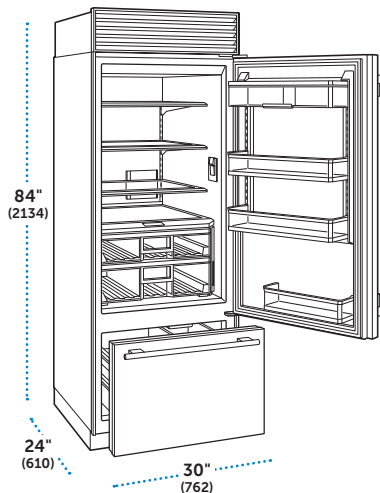

Arriba y Abajo de 30" con Dispensador Interno Modelo CL3050UID

MODELO	PRECIO
CL3050UID/O/L*‡	$15,761
CL3050UID/S/T/L	$17,678
CL3050UID/S/P/L	$17,678

* Las opciones de diseño frame y flush inset se logran especificando un modelo overlay. Los modelos overlay incluyen un inserto de parrilla que acepta acanalado clásico, sólido de acero inoxidable, pro acanalado o panel a la medida.

‡ Este modelo no cuenta con la certificación ENERGY STAR®.

ESPECIFICACIONES

Dimensiones Totales	30"W (762) x 84"H (2134) x 24"D (610)
Capacidad del Refrigerador	12 .8 pies cúbicos (361 L)
Capacidad del Congelador	4 .2 pies cúbicos (118 L)
Peso con empaque	500 lbs (227 kg)
Consumo Anual de Energía	
CL3050UID/O	$73 (610 kWh)
CL3050UID/S/T, CL3050UID/S/P	$67 (557 kWh)

CARACTERÍSTICAS

- Sistema de refrigeración inteligente Split Climate™
- Iluminación LED ClearSight™ con modo nocturno
- Acentos de acero inoxidable

Refrigerador

- 3 estantes de vidrio ajustables
- 2 cajones para verduras con divisores extraíbles
- 1 estante de puerta estacionario y 2 ajustables
- Compartimento abatible para lácteos
- Sistema de purificación de aire
- Dispensador de agua interno

Congelador

- Cajón de extensión completa
- Máquina de hielo con depósito extraíble
- Sistema de filtración de agua

Accesorios

Rejillas

ALTURA FINAL	NÚMERO	PRECIO
Overlay o Flush Inset		
Marco de Rejilla de 84" (2134)	9044751	$381
Acero Inoxidable		
Acanalado Pro de 84" (2134)	9044755	$692

Kit de Instalación Dual

DESCRIPCIÓN	NÚMERO	PRECIO
All Designs		
Kit de Instalación Dual	9033707	$565

Solo para instalaciones de jaladera con jaladera. El kit incluye tira de moldura central, resistencia y accesorios de montaje.

Kit de Instalación Dual con Rejilla de Doble Ancho

DESCRIPCIÓN	NÚMERO	PRECIO
Overlay o Flush Inset		
Marco de Rejilla de 60" (1524)	9044353	$1,350
Marco de Rejilla de 66" (1676)	9038707	$1,385
Acero Inoxidable		
Acanalado Pro de 60" (1524)	9044352	$1,869
Acanalado Pro de 66" (1676)	9038709	$1,904

Solo para instalaciones de jaladera con jaladera. El kit incluye una placa protectora de doble ancho y una rejilla de doble ancho para una altura terminada de 84" (2134), tira de moldura central, resistencia y accesorios de montaje.