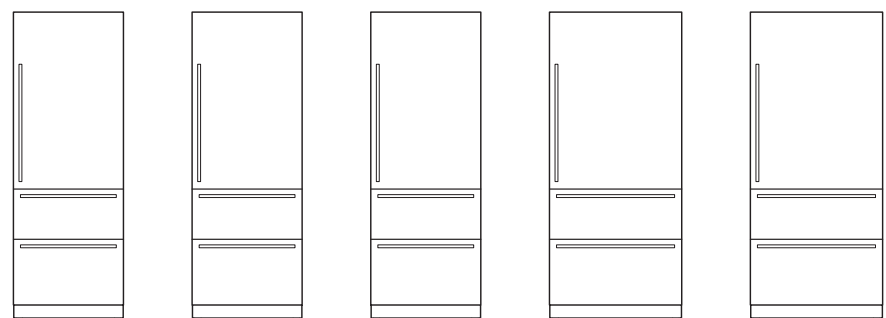

Modelos Altos

DET3050R(ID)   DET3050FI   DET3050CI(ID)   DET3650R(ID)   DET3650CI(ID)