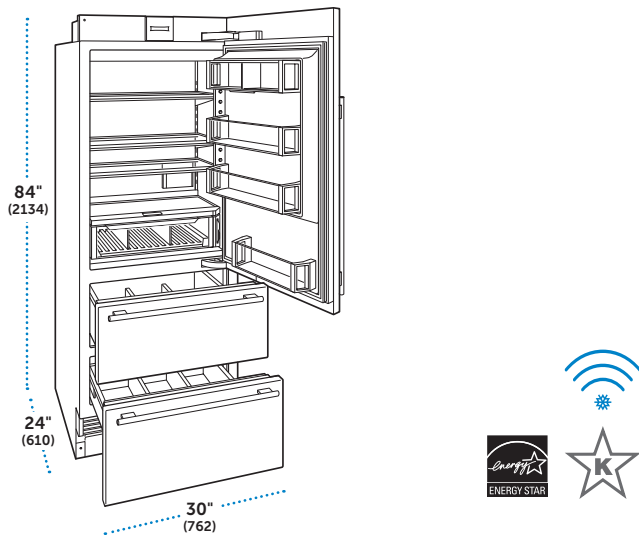

Todo Refrigerador – Alto de 30" Modelo DET3050R **MODELO** **PRECIO**

DET3050R/L ✓	DET3050R/R ✓	$14,004
DET3050RID/L ✓	DET3050RID/R ✓	$14,605

✓ Requiere panel por separado

ESPECIFICACIONES

Dimensiones Totales	30"W (762) x 84"H (2134) x 24"D (610)
Capacidad del Refrigerador	16.4 pies cúbicos (466 L)
Peso con empaque	425 lbs (193 kg)
Consumo Anual de Energía	$39 (324 kWh)

CARACTERÍSTICAS

- Sistema de refrigeración inteligente Split Climate™
- Iluminación LED ClearSight™ con modo nocturno
- Acentos de acero inoxidable
- 3 estantes de vidrio ajustables
- Cajón para verduras con divisores y tapa corredera
- 1 cajón de delicatessen con divisores ajustables
- 1 estante de puerta estacionario y 2 ajustables
- Compartimento para lácteos abatible
- Sistema de purificación de aire
- Dispensador de agua interno (DET3050RID)
- Sistema de filtración de agua (DET3050RID)

Accesorios

Paneles de Puerta de Acero Inoxidable

DESCRIPCIÓN	NÚMERO	PRECIO
Altura en Aleta de 84" (2134) – Zoclo de 4" (102)		
Jaladera Tubular / RH	7023706	$1,045
Jaladera Tubular / LH	7023707	$1,045
Jaladera Pro / RH	7025312	$1,045
Jaladera Pro / LH	7025313	$1,045

Paneles de Cajón de Acero Inoxidable (Set de 2 piezas)

DESCRIPCIÓN	NÚMERO	PRECIO
Zoclo de 4" (102)		
Jaladera Tubular	7023702	$882
Jaladera Pro	7025308	$882

Instalación Dual

DESCRIPCIÓN	NÚMERO	PRECIO
Kit de Instalación Dual		
Jaladera con Jaladera	7023628	$383
Jaladera con Bisagra	7029829	$383
Bisagra con Bisagra	7029830	$383
Zoclos		
Acero Inoxidable de 48" (1219)	7026838	$104
Acero Inoxidable de 54" (1372)	7026839	$104
Acero Inoxidable de 60" (1524)	7026840	$116
Acero Inoxidable de 66" (1676)	7026841	$128

Accesorios

DESCRIPCIÓN	NÚMERO	PRECIO
Panel de Gabinete		
Lateral del Acero Inox (1)	7031340	$1,555
Kits de Montaje		
Soporte de Panel de Cajón	7028082	$35
Zoclo Separador Reducido*	7029956	$81
Contenedor de huevos	7007506	$58
Filtros y Cartuchos		
Filtro de Agua	4204490	$81
Cartucho Purificador de Aire	7042798	$81
Puerta		
Kit Anti rebote para puerta derecha		$90
Kit Anti rebote para puerta izquierda		$90

*Necesario para zoclo de 37 7/8" (98) a 2" (51).