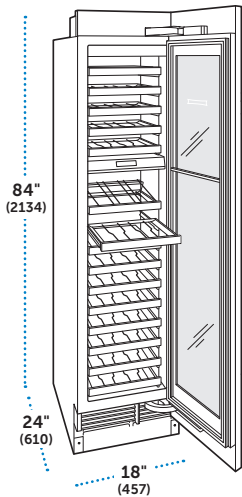

Conservador de Vino de 18" Modelo DEC1850W

MODELO	PRECIO
DEC1850W/R ✓	$10,217
DEC1850W/L ✓	<i>$10,217</i>
DEC1850WA/R ✓	<i>$10,217</i>
DEC1850WA/L ✓	<i>$10,217</i>

✓ Requiere panel por separado

ESPECIFICACIONES

Dimensiones Totales	18"W (457) x 84"H (2134) x 24"D (610)
Diseño	Designer Series
Capacidad de Almacenamiento	59 botellas (750 ml)
Peso con empaque	350 lbs (159 kg)
Consumo Anual de Energía	$31 (221 kWh)

CARACTERÍSTICAS

- 2 Zonas de temperatura
- 5 Compartimentos superiores y 10 compartimentos inferiores
- Puerta de vidrio resistente a los rayos UV
- Sistema de inventario
- Vidrio de alta altitud disponible

Accesorios

Paneles de Puerta de Acero Inoxidable

DESCRIPCIÓN	NÚMERO	PRECIO
ALTURA FINAL 84" (2134) — ZOCLO 4" (102)		
Jaladera Tubular / RH	7025376	$975
Jaladera Tubular / RH / con Candado	7025380	$1,138
Jaladera Tubular / LH	7025377	$975
Jaladera Tubular / LH / con Candado	7025381	$1,138
Jaladera Pro / RH	7025328	$975
Jaladera Pro / RH / con Candado	7025332	$1,138
Jaladera Pro / LH	7025329	$975
Jaladera Pro / LH / con Candado	7025333	$1,138

Instalación Dual

DESCRIPCIÓN	NÚMERO	PRECIO
Kit de Instalación Dual		
Jaladera con Jaladera	7023628	$383
Jaladera con Bisagra	7029829	$383
Bisagra con Bisagra	7029830	$383

Zoclos

Acero Inoxidable de 36" (914)	7026837	$104
Acero Inoxidable de 42" (1067)	7027399	$104
Acero Inoxidable de 48" (1219)	7026838	$104
Acero Inoxidable de 54" (1372)	7026839	$104

Accesorios

DESCRIPCIÓN	NÚMERO	PRECIO
Panel de Gabinete		
Superior de Acero Inoxidable	7031341	$542
Lateral de Acero Inoxidable (1)	7031340	$1,555
Zoclo Separador Reducido**	7029956	$81
Puerta Sólida Panelable RH***	7031923	$754
Puerta Sólida Panelable LH***	7031924	$754
Kit para candado	7028773	$151
Etiqueta para inventario (15)	7031944	$58
Etiqueta para inventario / Escribible (15)	7030331	$92
Cajón para Almacenar	7028448	$754
Rejilla para Vinos de Postre	7028451	$592

*Es necesario pedirlos en cantidad de 2 para instalar el panel superior

**Necesario para zoclos de 378 (98) a 2" (51).

***Requiere ser instalado por servicio técnico

****capacidad para + de 100 con control de humedad