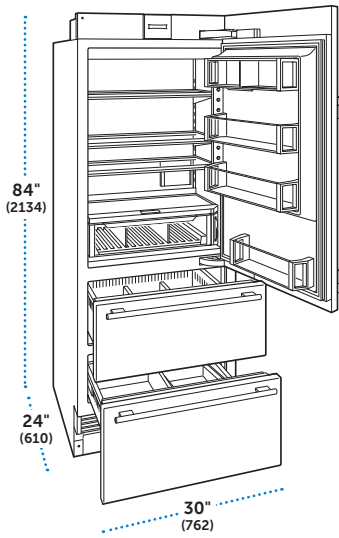

Combinado – Alto de 30" Modelo DET3050CI

MODEL	PRECIO
DET3050CI/L ✓ DET3050CI/R ✓	$14,321
DET3050CIID/L ✓ DET3050CIID/R ✓	$14,911

✓ Requiere panel por separado.

ESPECIFICACIONES

Dimensiones Totales	30"W (762) x 84"H (2134) x 24"D (610)
Capacidad del Refrigerador	10.7 pies cúbicos (303 L)
Capacidad del Congelador	4.9 pies cúbicos (139 L)
Peso con empaque	440 lbs (200 kg)
Consumo Anual de Energía	$72 (550 kWh)

CARACTERÍSTICAS

- Sistema de refrigeración inteligente Split Climate™
- Iluminación LED ClearSight™ con modo nocturno
- Acentos de acero inoxidable
- 2 zonas de temperaturas

Refrigerador

- 3 estantes de vidrio ajustables
- Cajón para verduras con divisores
- 1 estante de puerta estacionario y 2 ajustables
- Compartimento abatible para lácteos
- Sistema de purificación de aire
- Dispensador de agua interno (DET3050CIID))

Congelador

- 2 cajones congeladores de extensión completa; uno con divisores ajustables
- Máquina de hielo con depósito extraíble
- Sistema de filtración de agua

Accesorios

Paneles de Puerta de Acero Inoxidable

DESCRIPCIÓN	NÚMERO	PRECIO
Altura en Aleta de 84" (2134)		
Jaladera Tubular / RH	7023706	$1,045
Jaladera Tubular / LH	7023707	$1,045
Jaladera Pro / RH	7025312	$1,045
Jaladera Pro / LH	7025313	$1,045

Paneles de Cajón de Acero Inoxidable (Set de 2 piezas)

DESCRIPCIÓN	NÚMERO	PRECIO
Zoclo de 4" (102)		
Jaladera Tubular	7023702	$882
Jaladera Pro	7025308	$882

Instalación Dual

DESCRIPCIÓN	NÚMERO	PRECIO
Kit de Instalación Dual		
Jaladera con Jaladera	7023628	$383
Jaladera con Bisagra	7029829	$383
Bisagra con Bisagra	7029830	$383
Zoclos		
Acero Inoxidable de 48" (1219)	7026838	$104
Acero Inoxidable de 54" (1372)	7026839	$104
Acero Inoxidable de 60" (1524)	7026840	$116
Acero Inoxidable de 66" (1676)	7026841	$128

Accesorios

DESCRIPCIÓN	NÚMERO	PRECIO
Panel de Gabinete		
Lateral del Acero Inox (1)	7031340	$1,555
Kits de Montaje		
Soporte de Panel de Cajón	7028082	$35
Zoclo Separador Reducido*	7029956	$81
Contenedor de huevos	7007506	$58
Filtros y Cartuchos		
Filtro de Agua	4204490	$81
Cartucho Purificador de Aire	7042798	$81
Puerta		
Kit Anti rebote para puerta derecha	7045322	$90
Kit Anti rebote para puerta izquierda	7045323	$90

*Necesario para zoclo de 37 3/8" (98) a 2" (51).