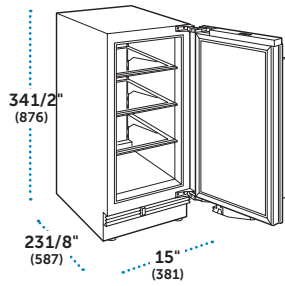

Centro de Bebidas de 15" con Puerta Sólida Modelo DEU1550B

MODELO	PRECIO
DEU1550B/L ✓	$4,081
DEU1550B/R ✓	$4,081

✓ Requiere panel por separado.

ESPECIFICACIONES

Dimensiones Totales	15"W (381) x 34 1/2"H (876) x 23 1/8"D (587)
Capacidad del Refrigerador	3.1 pies cúbicos (88 L)
Peso con empaque	113 lbs (51 kg)
Consumo Anual de Energía	$22 (183 kWh)

CARACTERÍSTICAS

- 3 Estantes de vidrio ajustables
- 1 Estante fijo de vidrio
- Todos los estantes de vidrio cuentan con un nano-revestimiento a prueba de derrames
- Interior Espresso
- Alarma de puerta

Accesorios

Paneles de Puerta de Acero Inoxidable

DESCRIPCIÓN	NÚMERO	PRECIO
Jaladera Tubular / RH	7043090	$395
Jaladera Tubular / LH	7043089	$395
Jaladera Pro / RH	7043088	$395
Jaladera Pro / LH	7043087	$395

Los kits de paneles frontales incluyen el zoclo de acero inoxidable. Altura mínima de 34" (864) para su instalación.

Instalación Dual

DESCRIPCIÓN	NÚMERO	PRECIO
Kit de Instalación Dual		
Dos Unidades DEU*	9070371	$186
Una Unidad DEU con una Unidad ID**	9070373	$186

ZOCLO DE ACERO INOXIDABLE

30" (762)	7042653	$139
Alto 30" (762)***	7042678	$139
39" (991)	7042654	$197
Alto 39" (991)***	7042679	$197

*Solo para instalación de jaladera con jaladera.

**Solo para instalación de jaladera con cajón.

***Altura mínima de 34.5" (876) para instalación.

Accesorios

DESCRIPCIÓN	NÚMERO	PRECIO
ZOCLO DE ACERO INOXIDABLE		
Alto 15" (381)*	7042676	$2
Kit de Panel a medida para Candado	7042232	$174

*Altura mínima de 34.5" (876) para su instalación.