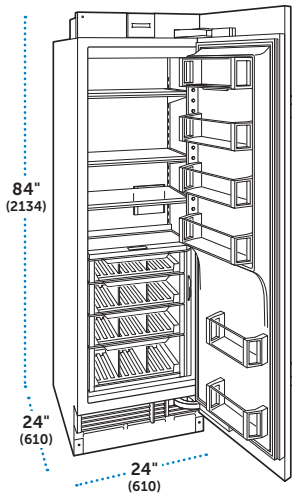

Todo Refrigerador – Columna de 24" Modelo DEC2450R

MODELO	PRECIO
DEC2450R/L ✓	$12,246
DEC2450R/R ✓	$12,246

✓ Requiere panel por separado.

ESPECIFICACIONES

Dimensiones Totales	24"W (610) x 84"H (2134) x 24"D (610)
Capacidad del Refrigerador	13.3 pies cúbicos (377 L)
Peso con empaque	390 lbs (177 kg)
Consumo Anual de Energía	$36 (302 kWh)

CARACTERÍSTICAS

- Sistema de refrigeración inteligente Split Climate™
- Iluminación LED ClearSight™ con modo nocturno
- Acentos de acero inoxidable
- 3 estantes de vidrio ajustables
- 4 cajones para verduras de cierre suave con divisores ajustables
- 3 estantes de puerta ajustables y 2 estacionarios
- Compartimento abatible para lácteos
- Sistema de purificación de aire

Accessories

Paneles de Puerta de Acero Inoxidable

DESCRIPCIÓN	NÚMERO	PRECIO
Altura en Aleta de 84" (2134) – Zoclo de 4" (102)		
Jaladera Tubular / RH	7023710	$1,045
Jaladera Tubular / LH	7023711	$1,045
Jaladera Pro / RH	7025320	$1,045
Jaladera Pro / LH	7025321	$1,045

Instalación Dual

DESCRIPCIÓN	NÚMERO	PRECIO
Kit de Instalación Dual		
Jaladera con Jaladera	7023628	$383
Jaladera con Bisagra	7029829	$383
Bisagra con Bisagra	7029830	$383
Zoclos		
Acero Inoxidable de 42" (1067)	7027399	$104
Acero Inoxidable de 48" (1219)	7026838	$104
Acero Inoxidable de 54" (1372)	7026839	$104
Acero Inoxidable de 60" (1524)	7026840	$116

Accesorios

DESCRIPCIÓN	NÚMERO	PRECIO
Panel de Gabinete		
Lateral del Acero Inox (1)	7031340	$1,555
Zoclo Separador Reducido*	7029956	$81
Contenedor de Huevos	7007506	$58
Cartuchos		
Cartucho Purificador de Aire	7042798	$81
Puerta		
Kit Anti rebote para puerta derecha	7045322	$90
Kit Anti rebote para puerta izquierda	7045323	$90

*Necesario para zoclo de 37 7/8" (98) a 2" (51).