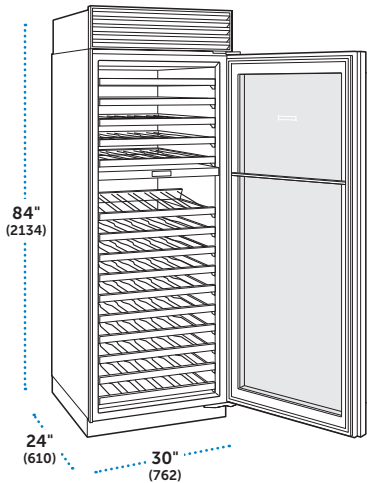

Conservador de Vinos de 30" Modelo CL3050W

MODELO	PRECIO
CL3050W/O/L* ✓	CL3050W/O/R* ✓ $12,893
CL3050W/S/T/L	CL3050W/S/T/R $14,538
CL3050W/S/P/L	CL3050W/S/P/R $14,538
CL3050WA/S/T/L	CL3050WA/S/T/R $14,538
CL3050WA/S/P/L	CL3050WA/S/P/R $14,538

*Las opciones de diseño empotrado y enmarcado se logran especificando un modelo superpuesto. Los modelos superpuestos incluyen un marco de rejilla que acepta un inserto de panel clásico con rejillas, de acero inoxidable sólido, con rejillas profesionales o personalizado.

✓ Requiere panel por separado

ESPECIFICACIONES

Dimensiones Totales	30"W (762) x 84"H (2134) x 24"D (610)
Diseño	Classic Series
Capacidad de Almacenamiento	146 botellas (750 ml)
Peso con empaque	475 lbs (215 kg)
Consumo Anual de Energía	$42 (300 kWh)

CARACTERÍSTICAS

- 2 zonas de temperatura
- 5 estantes de compartimento superior y 9 inferiores
- Estante de exhibición
- Puerta de vidrio de vista completa, resistente a los rayos UV
- Vidrio de alta altitud disponible

No hay opción de puerta sólida disponible para este modelo.

Accesorios

Rejillas

ALTURA FINAL	NÚMERO	PRECIO
Overlay o Flush Inset		
Marco de Rejilla de 84" (2134)	9044751	$358
Acero Inoxidable		
Pro Louvered de 84" (2134)	9044755	$646

Accesorios

Dual Installation Kit

DESCRIPCIÓN	NÚMERO	COST
Todo los Diseños		
Kit de Instalación Dual	9033707	$565

Solo para instalaciones de jaladera con jaladera. El kit incluye tira de moldura central, calentador y accesorios de montaje.

Kit de Instalación Dual con Rejilla de Doble Ancho

DESCRIPCIÓN	NÚMERO	PRECIO
Overlay o Flush Inset		
Marco de Rejilla de 60" (1524)	9044353	$1,350
Marco de Rejilla de 66" (1676)	9038707	$1,385
Acero Inoxidable		
Acanalado Pro de 60" (1524)	9044352	$1,869
Acanalado Pro de 66" (1676)	9038709	$1,904

Solo para instalaciones de jaladera con jaladera. El kit incluye una placa protectora de doble ancho y una rejilla de doble ancho para una altura terminada de 84" (2134), listón de moldura central, resistencia y accesorios de montaje.

Acero Inoxidable – Single Flush Inset

DESCRIPCIÓN	NÚMERO	PRECIO
Rejillas		
Acero Inox de 84" (2134)	9038231	$323
Acanalado Pro de 84" (2134) P	9045093	$496
Paneles de Puerta		
Jaladera Pro	9038447	$1,393
Jaladera Tubular	9038448	$1,393

Accesorios

DESCRIPCIÓN	NÚMERO	PRECIO
Kits de Montaje		
Panel Lateral a medida	7003407	$127
Paneles Laterales		
Acero Inoxidable (1)	9044759	$1,219
Zoclos		
Acero Inoxidable RH	9038627	$81
Acero Inoxidable LH	9038628	$81
Kit para Candado	9040598	$348
Tope de puerta de 90°	7005865	$1
Etiqueta para inventario (15)	7031944	$58
Etiqueta para inventario / Escribible (15)	7030331	$92
Cajón de almacenamiento	9038248	$1,230
Rejilla para Vinos de Postre	7040428	$499