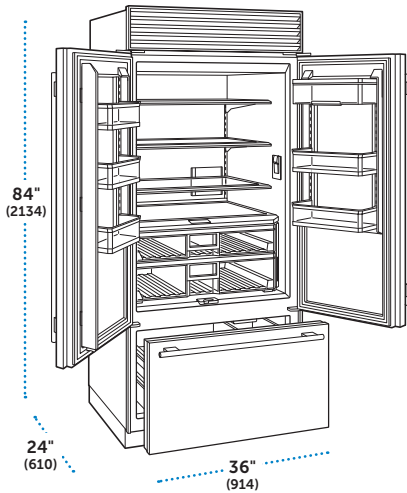

Arriba y Abajo con Puerta Francesa de 36" con Dispensador Interno Modelo CL3650UFDID

MODELO	PRECIO
CL3650UFDID/O* ✓	$17,292
CL3650UFDID/S/T	$19,367
CL3650UFDID/S/P	$19,367

* Las opciones de diseño empotrado y enmarcado se logran especificando un modelo superpuesto. Los modelos superpuestos incluyen un marco de rejilla que acepta un inserto de panel clásico con rejillas, de acero inoxidable sólido, rejillas profesionales o personalizado.

✓ Requiere panel por separado

ESPECIFICACIONES

Dimensiones Totales	36"W (914) x 84"H (2134) x 24"D (610)
Capacidad del Refrigerador	15.3 pies cúbicos (433 L)
Capacidad del Congelador	5.2 pies cúbicos (148 L)
Peso con empaque	573 lbs (260 kg)
Consumo Anual de Energía	$78 (651 kWh)

CARACTERÍSTICAS

- Sistema de refrigeración inteligente Split Climate™
- Iluminación LED ClearSight™ con modo nocturno
- Acentos de acero inoxidable

Refrigerador

- 3 estantes de vidrio ajustables
- 2 cajones para verduras con divisores extraíbles
- 4 estantes de puerta ajustables
- 2 compartimentos abatibles para lácteos
- Sistema de purificación de aire
- Dispensador de agua interno

Congelador

- Cajón de extensión completa con canasta de congelador expandible
- Máquina de hielo con depósito extraíble
- Sistema de filtración de agua

Accesorios

Rejillas

ALTURA FINAL	NÚMERO	PRECIO
Overlay o Flush Inset		
Marco de Rejilla de 84" (2134)	9044752	$381
Acero Inoxidable		
Acanalado Pro de 84" (2134)	9044756	$692

Single Flush Inset – Acero Inoxidable

DESCRIPCIÓN	NÚMERO	PRECIO
Rejillas		
Acero Inox Sólido de 84" (2134)	9038230	$381
Acanalado Pro de 84" (2134)	9045094	$531
Jaladera Pro		
Panel de Puerta *	9038363	$ 1,230
Panel de Cajón	9038366	$635
Jaladera Tubular		
Panel de Puerta*	9038364	$ 1,230
Panel de Cajón	9038367	$635

* Se deben ordenar 2 paneles, uno para cada puerta.

Retrofit Panel Kit

DESCRIPCIÓN	NÚMERO	PRECIO
Overlay o Flush Inset		
36" (889) Retrofit Panel Kit	9038294	$127

Adapte los paneles existentes de la serie integrada (BI) a un nuevo modelo de la serie clásica (CL). El panel de la rejilla debe reducirse en altura 11/2 (38)..

Accesorios

DESCRIPCIÓN	NÚMERO	PRECIO
Kits de Montaje		
Panel Frontal a la medida	9044760	$139
Panel Lateral a la medida	7003407	$127
Paneles Laterales		
Acero Inoxidable (1)	9044759	$1,219
Zoclo de Acero Inoxidable	9055389	$69
Contenedor de Huevo	7007506	$58
Compartimento abatible para lácteos	7043565	$1
Tope de puerta de 90°	7005865	$1
Filtros y Cartuchos		
Filtro de Agua	4204490	$81
Cartucho Purificador de Aire	7042798	$81