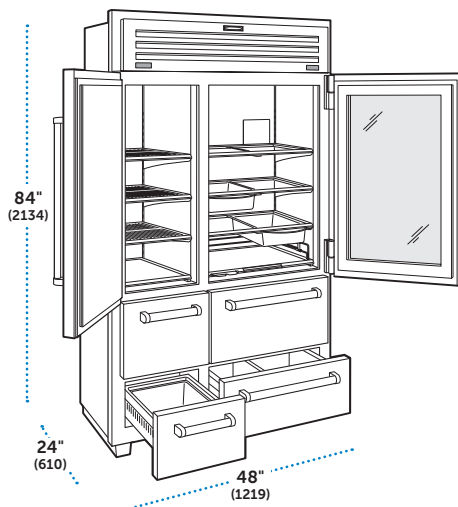

Refrigerador/Congelador con Puerta de Vidrio PRO de 48" Modelo PRO4850G

MODELO	PRECIO
PRO4850G	$32,840
PRO4850A	$32,840

ESPECIFICACIONES

Dimensiones Totales	48"W (1219) x 84"H (2134) x 24"D (610)
Capacidad del Refrigerador	18.7 pies cúbicos (530 L)
Capacidad del Congelador	11.7 pies cúbicos (332 L)
Peso con empaque	880 lbs (399 kg)
Consumo Anual de Energía	$101 (841 kWh)

CARACTERÍSTICAS

Refrigerador

- 3 estantes ajustables de vidrio
- 2 contenedores extraíbles de acero inoxidable
- Estante de vidrio deslizante
- 2 Cajones de almacenamiento
- 2 Tapas para cajones de almacenamiento
- Set de divisores intercambiables para cajones
- Puerta de triple vidrio resistente a los rayos UV
- Disponible vidrio de alta altitud
- Sistema de purificación de aire

Congelador

- Máquina de hielos automática
- 3 estantes ajustables de acero inoxidable
- 2 cajones de almacenamiento
- Cubeta para hielo de acero inoxidable
- Sistema de filtración de agua

Accesorios

Paneles de Acero Inoxidable

DESCRIPCIÓN	NÚMERO	PRECIO
Panel Lateral	9013058	$1,161
Panel Superior*	9013057	$488
Zoclo	9013060	$186

* Requiere al menos un panel lateral para una instalación adecuada.

Filtros y Cartuchos

DESCRIPCIÓN	NÚMERO	PRECIO
Reemplazo del Filtro		
Filtro de Agua	4204490	$81
Reemplazo del Cartucho		
Cartucho Purificador de Aire	7042798	$81

Accesorios

DESCRIPCIÓN	NÚMERO	PRECIO
Contenedor Deslizable	9063857	$302
Set de Divisiones para el Cajón	9055913	$255
Puerta de Estante Deslizable (2)	9019829	$151
Contenedor de Huevo	7007506	$58
Tope de puerta de 90°	9063856	$2