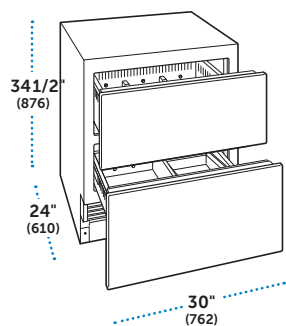

Todo Congelador—Bajo Cubierta de 30" Modelo ID-30F(I)

MODELO	PRECIO
ID-30F ✓	$6,972
ID-30FI ✓	$7,210

✓ Requiere panel por separado

ESPECIFICACIONES

Dimensiones Totales	30"W (762) x 34 1/2"H (876) x 24"D (610)
Capacidad del Congelador	5.1 pies cúbicos (145 L)
Peso con empaque	210 lbs (95 kg)
Consumo Anual de Energía	
ID-30F	$43 (356 kWh)
ID-30FI	$48 (399 kWh)

CARACTERÍSTICAS

- 2 cajones congeladores de almacenamiento con divisiones cajones extraíbles
- Máquina de hielos automática (ID-30FI)

Accesorios

Paneles de Cajón de Acero Inoxidable (Set de 2 piezas)

DESCRIPCIÓN	NÚMERO	PRECIO
Zoclo de 4" (102)		
Jaladera Tubular	7023702	$882
Jaladera Pro	7025308	$882

Instalación Dual

DESCRIPCIÓN	NÚMERO	COST
Kit de Instalación Dual	7024476	$267
Zoclos		
Acero Inoxidable de 48" (1219)	7026838	$104
Acero Inoxidable de 54" (1372)	7026839	$104
Acero Inoxidable de 60" (1524)	7026840	$116
Acero Inoxidable de 66" (1676)	7026841	$128

Accesorios

DESCRIPCIÓN	NÚMERO	PRECIO
Kits de Montaje		
Soporte de Panel de Cajón	7028082	$35
Zoclo Separador Reducido	7029956	$81

*Necesario para zoclos de 37 1/8" (98) a 2" (51).