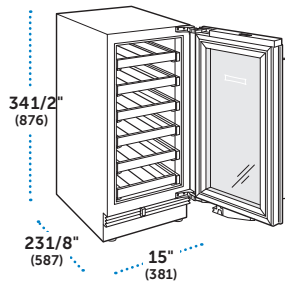

Conservador de Vino Bajo Cubierta de 15" Modelo DEU1550W

MODELO	PRECIO
DEU1550W/R ✓ DEU1550W/L ✓	$4,568
DEU1550WA/R ✓ DEU1550WA/L ✓	$4,568

✓ Requiere panel por separado

ESPECIFICACIONES

Dimensiones Totales	15"W (381) x 34 1/2"H (876) x 23 1/8"D (587)
Diseño	Bajo Cubierta
Capacidad de Almacenamiento	24 botellas (750 ml)
Peso con empaque	131 lbs (59 kg)
Consumo Anual de Energía	$10 (70 kWh)

CARACTERÍSTICAS

- Sistema de almacenamiento de vino de una sola zona
- 6 canastillas de extensión completa
- Puerta de vidrio de vista completa, resistente a los rayos UV
- Luz de acento LED ajustable
- Interior espresso
- Alarma de la puerta
- Vidrio de gran altura disponible

Accesorios

Paneles de Puerta de Acero Inoxidable

DESCRIPCIÓN	NÚMERO	PRECIO
Jaladera Tubular / RH	9029165	$429
Jaladera Tubular / RH / con Candado	9029163	$488
Jaladera Tubular / LH	9029157	$429
Jaladera Tubular / LH / con Candado	9029158	$488
Jaladera Pro / RH	9029161	$429
Jaladera Pro / RH / con Candado	9029159	$488
Jaladera Pro / LH	9029153	$429
Jaladera Pro / LH / con Candado	9029151	$488

Los kits de paneles de puerta incluyen placa protectora de acero inoxidable sólido, altura mínima de instalación de 34" (864).

Instalación Dual

DESCRIPCIÓN	NÚMERO	PRECIO
Kit de Instalación Dual		
Dos Unidades DEU*	9070371	$186
Una Unidad DEU con una Unidad ID**	9070373	$186
Zoclos de Acero Inoxidable		
30" (762)	7042653	$139
Alto 30" (762) ***	7042678	$139
39" (991)	7042654	$197
Alto 39" (991)***	7042679	$197

*Solo para instalación de jaladera con jaladera.

**Solo para instalación de jaladera con cajón.

***Altura mínima de 34.5" (876) para instalación

Accesorios

DESCRIPCIÓN	NÚMERO	PRECIO
Zoclos de Acero Inoxidable		
Alto 15" (381)*	7042676	$2
Kit de Panel a medida para Candado	7042232	$174
Panel Sólido de Puerta RH* *	7042314	$546
Panel Sólido de Puerta RH*	7042315	$546
Etiqueta para inventario (15)	7031944	$58
Etiqueta para inventario / Escribible (15)	7030331	$104

* Altura mínima de instalación de 34,5" (876).

**La instalación requiere servicio autorizado..