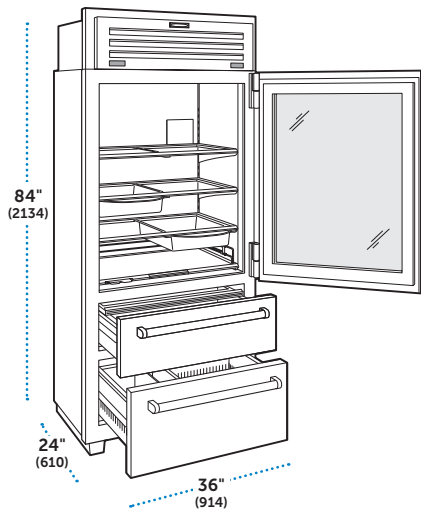

Refrigerador/Congelador con Puerta de Vidrio PRO de 36" Modelo PRO3650G

MODELO	PRECIO
PRO3650G/RH	PRO3650G/LH $25,571
PRO3650A-RH	PRO3650A-LH $25,571

ESPECIFICACIONES

Dimensiones Totales	36" W (914) x 84" H (2134) x 24" D (610)
Capacidad del Refrigerador	18.4 pies cúbicos (521 L)
Capacidad del Congelador	4.3 pies cúbicos (122 L)
Peso con empaque	650 lbs (295 kg)
Consumo Anual de Energía	$80 (664 kWh)

CARACTERÍSTICAS

Refrigerador

- 3 Estantes ajustables de vidrio
- 2 Contenedores extraíbles de acero inoxidable
- Estante de vidrio deslizante
- 1 Cajón de verduras
- 1 Tapa para cajón de verduras
- Set de divisores intercambiables para cajones
- Puerta de triple vidrio resistente a los rayos UV
- Disponible vidrio de alta altitud
- Sistema de purificación de aire

Congelador

- Máquina de hielos automática
- Cajón de extensión completa
- Cubeta para hielo de acero inoxidable
- Sistema de filtración de agua

Accesorios

Paneles de Acero Inoxidable

DESCRIPCIÓN	NUMBER	PRECIO
Panel Lateral	9013058	$1,161
Panel Superior*	9013005	$406
Zoclo	9013060	$186

* Requiere al menos un panel lateral para una instalación adecuada.

Filtros y Cartuchos

DESCRIPCIÓN	NÚMERO	PRECIO
Reemplazo del Filtro		
Filtro de Agua	4204490	$81
Reemplazo del Cartucho		
Cartucho Purificador de Aire	7042798	$81

Accesorios

DESCRIPCIÓN	NÚMERO	PRECIO
Kit de Instalación Dual*	9013050	$464
Contenedor Deslizable	9013059	$302
Set de Divisiones para el Cajón	9055914	$255
Puerta de Estante Deslizable (2)	9019829	$151
Contenedor de Huevo	7007506	$58
Tope de puerta de 90°	9063856	$2

* Instalación de jaladera con jaladera únicamente.