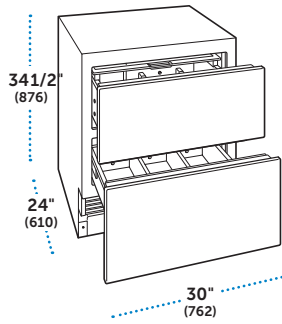

Todo Refrigerador—Bajo Cubierta de 30" Modelo ID-30R

MODELO	PRECIO
ID-30R ✓	$6,972

✓ Requiere panel por separado

ESPECIFICACIONES

Dimensiones Totales	30" W (762) x 34 1/2" H (876) x 24" D (610)
Capacidad del Refrigerador	5.3 pies cúbicos (151 L)
Peso con empaque	210 lbs (95 kg)
Consumo Anual de Energía	$27 (221 kWh)

CARACTERÍSTICAS

- 2 Cajones refrigeradores de almacenamiento con divisiones extraíbles

Accesorios

Paneles de Cajón de Acero Inoxidable (Set de 2 piezas)

DESCRIPCIÓN	NÚMERO	PRECIO
Zoclo de 4" (102)		
Jaladera Tubular	7023702	$882
Jaladera Pro	7025308	$882

Instalación Dual

DESCRIPCIÓN	NÚMERO	PRECIO
Kit de Instalación Dual	7024476	$267
Zoclos		
Acero Inoxidable de 48" (1219)	7026838	$104
Acero Inoxidable de 54" (1372)	7026839	$104
Acero Inoxidable de 60" (1524)	7026840	$116
Acero Inoxidable de 66" (1676)	7026841	$128

Accesorios

DESCRIPCIÓN	NÚMERO	PRECIO
Kits de Montaje		
Soporte de Panel de Cajón	7028082	$35
Zoclo Separador Reducido	7029956	$81
Contenedor de huevos	7007506	$58

*Necesario para zoclos de 378 (98) a 2" (51).