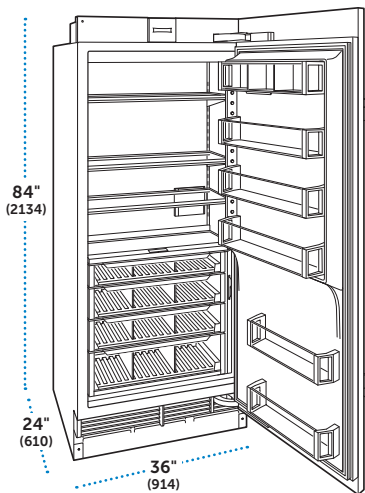

Todo Refrigerador – Columna de 36" Modelo DEC3650R

MODELO	PRECIO
DEC3650R/L ✓	$13,629
DEC3650RID/L ✓	$14,230
DEC3650R/R ✓	$13,629
DEC3650RID/R ✓	$14,230

✓ Requiere panel por separado.

ESPECIFICACIONES

Dimensiones Totales	36"W (914) x 84"H (2134) x 24"D (610)
Capacidad del Refrigerador	21.7 pies cúbicos (614 L)
Peso con empaque	480 lbs (218 kg)
Consumo Anual de Energía	$51 (362 kWh)

CARACTERÍSTICAS

- Sistema de refrigeración inteligente Split Climate™
- Iluminación LED ClearSight™ con modo nocturno
- Acentos de acero inoxidable
- 3 estantes de vidrio ajustables
- 4 cajones para verduras de cierre suave con divisores ajustables
- 3 estantes de puerta ajustables y 2 estacionarios
- Compartimento abatible para lácteos
- Sistema de purificación de aire
- Dispensador de agua interno (DEC3650RID)
- Sistema de filtración de agua (DEC3650RID)

Accesorios

Paneles de Puerta de Acero Inoxidable

DESCRIPCIÓN	NÚMERO	PRECIO
Altura en Aleta de 84" (2134) – Zoclo de 4" (102)		
Jaladera Tubular / RH	7025366	$1,370
Jaladera Tubular / LH	7025367	$1,370
Jaladera Pro / RH	7025316	$1,370
Jaladera Pro / LH	7025317	$1,370

Instalación Dual

DESCRIPCIÓN	NÚMERO	PRECIO
Kit de Instalación Dual		
Jaladera con Jaladera	7023628	$383
Jaladera con Bisagra	7029829	$383
Bisagra con Bisagra	7029830	$383
Zoclos		
Acero Inoxidable de 54" (1372)	7026839	$104
Acero Inoxidable de 60" (1524)	7026840	$116
Acero Inoxidable de 66" (1676)	7026841	$128
Acero Inoxidable de 72" (1829)	7026842	$128

Accesorios

DESCRIPCIÓN	NÚMERO	PRECIO
Panel de Gabinete		
Lateral del Acero Inox (1)	7031340	$1,555
Zoclo Separador Reducido**	7029956	$81
Contenedor de Huevos	7007506	$58
Filtros y Cartuchos		
Filtro de Agua	4204490	$81
Cartucho Purificador de Aire	7042798	$81
Puerta		
Kit Anti rebote para puerta derecha	7045322	$90
Kit Anti rebote para puerta izquierda	7045323	$90

**Necesario para zoclo de 37 7/8" (98) a 2" (51).