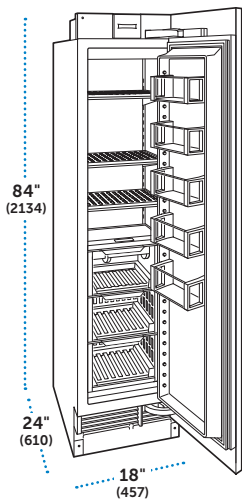

Todo Congelador — Columna de 18" Modelo DEC1850FI

MODELO	PRECIO
DEC1850FI/R ✓	$11,441
DEC1850FI/L ✓	$11,441

✓ Requiere panel por separado.

ESPECIFICACIONES

Dimensiones Totales	18"W (457) x 84"H (2134) x 24"D (610)
Capacidad del Congelador	8.8 pies cúbicos (248 L)
Peso con empaque	310 lbs (141 kg)
Consumo Anual de Energía	$59 (455 kWh)

CARACTERÍSTICAS

- Iluminación LED ClearSight™ con modo nocturno
- Acentos de acero inoxidable
- 3 estantes de alambre ajustables
- 2 cajones de almacenamiento con divisores ajustables
- 5 estantes de puerta ajustables
- Cajón de hielo con máquina de hielo automática
- Sistema de filtración de agua

Accesorios

Paneles de Puerta de Acero Inoxidable

DESCRIPCIÓN	NÚMERO	PRECIO
Altura en Aleta de 84" (2134) – Zoclo de 4" (102)		
Jaladera Tubular / RH	7025372	$882
Jaladera Tubular / LH	7025373	$882
Jaladera Pro / RH	7025324	$882
Jaladera Pro / LH	7025325	$882

Instalación Dual

DESCRIPCIÓN	NÚMERO	PRECIO
Kit de Instalación Dual		
Jaladera con Jaladera	7023628	$383
Jaladera con Bisagra	7029829	$383
Bisagra con Bisagra	7029830	$383
Zoclos		
Acero Inoxidable de 36" (914)	7026837	$104
Acero Inoxidable de 42" (1067)	7027399	$104
Acero Inoxidable de 48" (1219)	7026838	$104
Acero Inoxidable de 54" (1372)	7026839	$104

Accesorios

DESCRIPCIÓN	NÚMERO	PRECIO
Panel de Gabinete		
Lateral del Acero Inox (1)	7031340	$ 1,555
Zoclo Separador Reducido*	7029956	$81
Filtros		
Filtro de Agua	4204490	$81
Puerta		
Kit Anti rebote para puerta derecha	7045322	$90
Kit Anti rebote para puerta izquierda	7045323	$90

*Necesario para zoclo de 37 3/8" (98) a 2" (51).