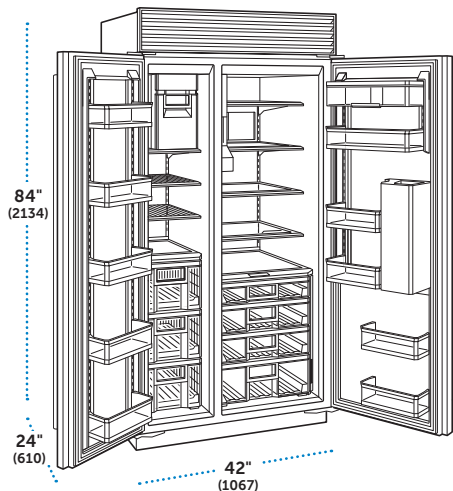

Lado a Lado de 42" con Dispensador Modelo CL4250SD

MODELO	PRECIO
CL4250SD/O*✓	$17,326
CL4250SD/S/T	$19,492
CL4250SD/S/P	$19,492

* Las opciones de diseño empotrado y enmarcado se logran especificando un modelo superpuesto. Los modelos superpuestos incluyen un marco de rejilla que acepta un inserto de panel clásico con rejillas, de acero inoxidable sólido, rejillas profesionales o personalizado.

✓ Requiere panel por separado.

ESPECIFICACIONES

Dimensiones Totales	42"W (1067) x 84"H (2134) x 24"D (610)
Capacidad del Refrigerador	15.1 pies cúbicos (427 L)
Capacidad del Congelador	8.9 pies cúbicos (251 L)
Peso con empaque	632 lbs (287 kg)
Consumo Anual de Energía	$98 (817 kWh)

CARACTERÍSTICAS

- Sistema de refrigeración inteligente Split Climate™
- Iluminación LED ClearSight™ con modo nocturno
- Acentos de acero inoxidable

Refrigerador

- 4 estantes de vidrio ajustables
- 4 cajones para verduras con divisores extraíbles
- 2 estantes de puerta fijos y 3 ajustables
- Compartimento abatible para lácteos
- Sistema de purificación de aire

Congelador

- Máquina de hielo con dispensador externo
- 2 estantes de alambre ajustables
- 5 estantes de puerta ajustables
- 3 cajones de almacenamiento
- Estante plegable
- Sistema de filtración de agua

Accesorios

Rejillas

ALTURA FINAL	NÚMERO	PRECIO
Overlay o Flush Inset		
Marco de Rejilla de 84" (2134)	9044753	$404
Acero Inoxidable		
Acanalado Pro de 84" (2134)	9044757	$727

Single Flush Inset – Acero Inoxidable

DESCRIPCIÓN	NÚMERO	PRECIO
Rejillas		
Acero Inox Sólido de 84" (2134)	9036855	$450
Acanalado Pro de 84" (2134)	9045095	$565
Jaladera Pro		
Panel del Refrigerador	9036858	$1,335
Panel del Congelador	9036860	$1,161
Jaladera Tubular		
Panel del Refrigerador	9036862	$1,277
Panel del Congelador	9036863	$1,161

Accesorios

DESCRIPCIÓN	NÚMERO	PRECIO
Kits de Montaje		
Panel Frontal a medida	9044760	$139
Panel Lateral a medida	7003407	$127
Paneles Laterales		
Acero Inoxidable (1)	9044759	$1,219
Zoclo de Acero Inoxidable	9055390	$69
Contenedor de Huevo	7007506	$58
Tope de puerta de 90°	7005865	$1
Filtros y Cartuchos		
Filtro de Agua	4204490	$81
Cartucho Purificador de Aire	7042798	$81