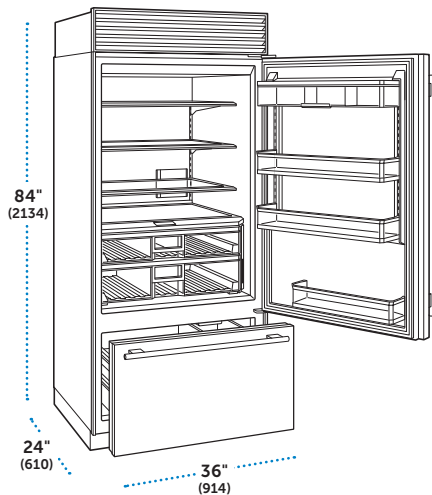

Arriba y Abajo de 36" Modelo CL3650U

MODELO	PRECIO
CL3650U/O/L*† ✓	$15,795
CL3650U/S/T/L	$17,871
CL3650U/S/P/L	$17,871
CL3650U/O/R*† ✓	$15,795
CL3650U/S/T/R	$17,871
CL3650U/S/P/R	$17,871

* Las opciones de diseño frame y flush inset se logran especificando un modelo overlay. Los modelos overlay incluyen un inserto de parrilla que acepta acanalado clásico, sólido de acero inoxidable, pro acanalado o panel a la medida

✓ Requiere panel por separado

SPECIFICATIONS

Dimensiones Totales	36"W (914) x 84"H (2134) x 24"D (610)
Capacidad del Refrigerador	15.5 pies cúbicos (439 L)
Capacidad del Congelador	5.2 pies cúbicos (148 L)
Peso con empaque t	547 lbs (248 kg)
Consumo Anual de Energía	
CL3650U/O,	$78 (653 kWh)
CL3650U/S/T, CL3650U/S/P	$72 (596 kWh)

CARACTERÍSTICAS

- Sistema de refrigeración inteligente Split Climate™
- Iluminación LED ClearSight™ con modo nocturno
- Acentos de acero inoxidable

Refrigerador

- 3 estantes de vidrio ajustables
- 2 cajones para verduras con divisores extraíbles
- 1 estante de puerta estacionario y 2 ajustables
- Sistema de purificación de aire

Congelador

- Cajón de extensión completa con canasta de congelador expandible
- Máquina de hielo con depósito extraíble
- Sistema de filtración de agua

Accesorios

Rejillas

ALTURA FINAL	NÚMERO	PRECIO
Overlay o Flush Inset		
Marco de Rejilla de 84" (2134)	9044752	$381
Acero Inoxidable		
Acanalado Pro de 84" (2134)	9044756	$692

Kit de Instalación Dual

DESCRIPCIÓN	NÚMERO	PRECIO
Todos los Diseños		
Kit de Instalación Dual	9033707	$565

Solo para instalaciones de jaladera con jaladera. El kit incluye tira de moldura central, resistencia y accesorios de montaje..

Kit de Instalación Dual con Rejilla de Doble Ancho

DESCRIPCIÓN	NÚMERO	PRECIO
Overlay o Flush Inset		
Marco de Rejilla de 66" (1676)	9038707	$1,385
Marco de Rejilla de 72" (1829)	9033703	$1,443
Acero Inoxidable		
Acanalado Pro de 66" (1676)	9038709	$1,904
Acanalado Pro de 72" (1829)	9033704	$1,962

Solo para instalaciones de jaladera con jaladera. El kit incluye una placa protectora de doble ancho y una rejilla de doble ancho para una altura terminada de 84" (2134), listón de moldura central, calentador y accesorios de montaje.