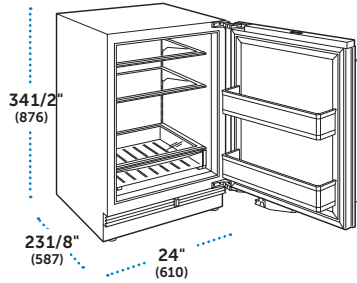

Todo refrigerador 24" Modelo DEU2540R

MODELO	PRECIO
DEU2450R/R ✓	$4,239
DEU2450R/L ✓	$4,239

✓ Requiere panel por separado.

ESPECIFICACIONES

Dimensiones Totales	24" W (610) x 34 1/2" H (876) x 23 1/8" D (587)
Capacidad del Refrigerador	5.4 pies cúbicos (152 L)
Peso con empaque	133 lbs (60 kg)
Consumo Anual de Energía	$20 (168 kWh)

CARACTERÍSTICAS

- 2 Estantes de vidrio ajustables
- 1 Estante fijo de vidrio
- Todos los estantes de vidrio cuentan con un nano-revestimiento a prueba de derrames
- Cajón de almacenaje
- 2 Estantes en la puerta
- Interior Blanco
- Alarma de puerta

Accesorios

Paneles de Puerta de Acero Inoxidable

DESCRIPCIÓN	NÚMERO	PRECIO
Jaladera Tubular / RH	9029035	$488
Jaladera Tubular / LH	9029029	$488
Jaladera Pro / RH	9029031	$488
Jaladera Pro / LH	9029025	$488

Los kits de paneles de puerta incluyen placa protectora de acero inoxidable sólido, altura mínima de instalación de 32" (813).

Instalación Dual

DESCRIPCIÓN	NÚMERO	PRECIO
Kit de Instalación Dual		
Dos Unidades DEU*	9070371	$186
Una Unidad DEU con una ID**	9070373	$186
ZOCLO DE ACERO INOXIDABLE		
48" (1219)	7042655	$255
Alto 48" (1219)***	7042680	$255

*Solo para instalación de jaladera con jaladera.

**Solo para instalación de jaladera con cajón.

***Altura mínima de 34.5" (876) para instalación.

Accesorios

DESCRIPCIÓN	NÚMERO	PRECIO
ZOCLO DE ACERO INOXIDABLE		
Alto 24" (610)*	7042677	$2
Kit de Panel a medida para Candado	7042232	$174

*Altura mínima de instalación de 32,5" (826).

**Requiere ser instalado por servicio técnico