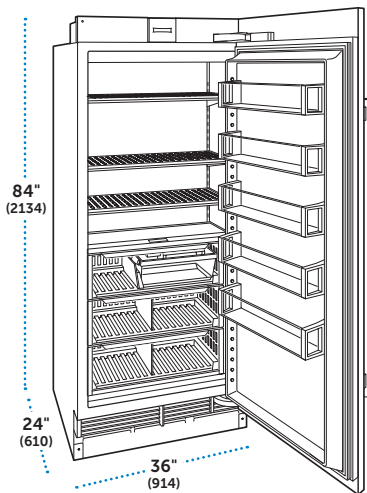

Todo Congelador – Columna de 36" Modelo DEC3650F

MODELO	PRECIO
DEC3650FI/L ✓	$13,629
DEC3650FI/R ✓	$13,629

✓ Requiere panel por separado.

ESPECIFICACIONES

Dimensiones Totales	36" W (914) x 84" H (2134) x 24" D (610)
Capacidad del Congelador	19.4 pies cúbicos (548 L)
Peso con empaque	415 lbs (188 kg)
Consumo Anual de Energía	$75 (621 kWh)

CARACTERÍSTICAS

- Iluminación LED ClearSight™ con modo nocturno
- Acentos de acero inoxidable
- 3 estantes de alambre ajustables
- 3 cajones de almacenamiento
- 5 estantes de puerta ajustables
- Máquina de hielo con depósito extraíble
- Sistema de filtración de agua

Accesorios

Paneles de Puerta de Acero Inoxidable

DESCRIPCIÓN	NÚMERO	PRECIO
Altura en Aleta de 84" (2134) – Zoclo de 4" (102)		
Jaladera Tubular / RH	7025366	$1,370
Jaladera Tubular / LH	7025367	$1,370
Jaladera Pro / RH	7025316	$1,370
Jaladera Pro / LH	7025317	$1,370

Instalación Dual

DESCRIPCIÓN	NÚMERO	PRECIO
Kit de Instalación Dual		
Jaladera con Jaladera	7023628	$383
Jaladera con Bisagra	7029829	$383
Bisagra con Bisagra	7029830	$383
Zoclos		
Acero Inoxidable de 54" (1372)	7026839	$104
Acero Inoxidable de 60" (1524)	7026840	$116
Acero Inoxidable de 66" (1676)	7026841	$128
Acero Inoxidable de 72" (1829)	7026842	$128

Accesorios

DESCRIPCIÓN	NÚMERO	PRECIO
Panel de Gabinete		
Lateral del Acero Inox (1)	7031340	$1,555
Zoclo Separador Reducido*	7029956	$81
Set de Divisiones para el Cajón	7045361	$1
Filtros		
Filtro de Agua	4204490	$81
Puerta		
Kit Anti rebote para puerta derecha	7045322	$90
Kit Anti rebote para puerta izquierda	7045323	$90

*Necesario para zoclo de 37 3/8" (98) a 2" (51).