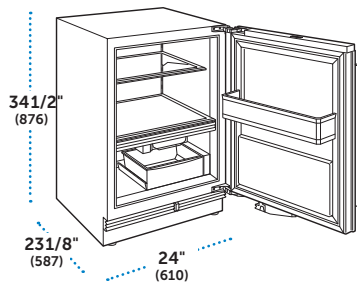

Combinado de 24" Modelo DEU2450CI

MODELO	PRECIO
DEU2450CI/R ✓	$4,897
DEU2450CI/L ✓	$4,897

✓ Requiere panel por separado.

ESPECIFICACIONES

Dimensiones Totales	24" W (610) x 34 1/2" H (876) x 23 1/8" D (587)
Capacidad del Refrigerador	3.1 pies cúbicos (87 L)
Capacidad del Congelador	1.7 pies cúbicos (48 L)
Peso con empaque	134 lbs (61 kg)
Consumo Anual de Energía	$49 (408 kWh)

CARACTERÍSTICAS

- 1 Estante de vidrio ajustable
- 1 Estante fijo
- Todos los estantes de vidrio cuentan con un nano-revestimiento
- 1 Estante en la puerta
- Máquina de hielo automática
- Bandeja de hielo removible
- Interior Blanco
- Alarma de puerta

Accesorios

Paneles de Puerta de Acero Inoxidable

DESCRIPCIÓN	NÚMERO	PRECIO
Jaladera Tubular / RH	9029035	$488
Jaladera Tubular / LH	9029029	$488
Jaladera Pro / RH	9029031	$488
Jaladera Pro / LH	9029025	$488

Los kits de paneles frontales incluyen el zoclo de acero inoxidable. Altura mínima de 34" (864) para su instalación.

Instalación Dual

DESCRIPCIÓN	NÚMERO	PRECIO
Kit de Instalación Dual		
Dos Unidades DEU*	9070371	$186
Una Unidad DEU con una Unidad ID**	9070373	$186

ZOCLO DE ACERO INOXIDABLE

48" (1219)	7042655	$255
Alto 48" (1219)***	7042680	$255

*Solo para instalación de jaladera con jaladera.

**Solo para instalación de jaladera con cajón.

***Altura mínima de 34.5" (876) para instalación.

† Los zoclos duales pueden usarse en aplicaciones interiores y exteriores.

Accesorios

DESCRIPCIÓN	NÚMERO	PRECIO
ZOCLO DE ACERO INOXIDABLE		
Alto 24" (610)*	7042677	$2
Kit de Panel a medida para Candado	7042232	$174

*Altura mínima de 34.5" (876) para su instalación.