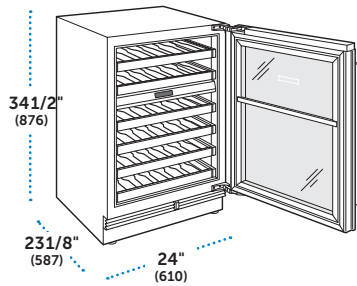

Conservador de Vino Bajo Cubierta de 24" Modelo DEU2450W

MODELO	PRECIO
DEU2450W/R ✓	$6,360
DEU2450W/L ✓	$6,360
DEU2450WA/R ✓	$6,360
DEU2450WA/L ✓	$6,360

✓ Requiere panel por separado

ESPECIFICACIONES

Dimensiones Totales	24" W (610) x 34 1/2" H (876) x 23 1/8" D (587)
Diseño	Bajo Cubierta
Capacidad de Almacenamiento	42 botellas (750 ml)
Peso con empaque	176 lbs (80 kg)
Consumo Anual de Energía	$13 (91 kWh)

CARACTERÍSTICAS

- 2 Zonas de temperatura
- 6 canastillas de extensión completa para vino
- Puerta de vidrio resistente a los rayos UV
- Luz LED ajustable
- Interior Espresso
- Alarma de puerta
- Vidrio de alta altitud disponible

Accesorios

Paneles de Puerta de Acero Inoxidable

DESCRIPCIÓN	NÚMERO	PRECIO
Jaladera Tubular / RH	9029034	$534
Jaladera Tubular / RH / con Candado	9029032	$592
Jaladera Tubular / LH	9029028	$534
Jaladera Tubular / LH / con Candado	9029026	$592
Jaladera Pro / RH	9028545	$534
Jaladera Pro / RH / con Candado	9028544	$592
Jaladera Pro / LH	9028514	$534
Jaladera Pro Handle / LH / con Candado	9028513	$592

Los kits de paneles de puerta incluyen placa protectora de acero inoxidable sólido, altura mínima de instalación de 34" (864).

Instalación Dual

DESCRIPCIÓN	NÚMERO	PRECIO
Kit de Instalación Dual		
Dos Unidades DEU*	9070371	$186
Una Unidad DEU con una Unidad ID**	9070373	$186
Zoclos de Acero Inoxidable		
48" (1219)	7042655	$255
Alto 48" (1219)***	7042680	$255

*Solo para instalación de jaladera con jaladera.

**Solo para instalación de jaladera con cajón.

***Altura mínima de 34.5" (876) para instalación.

Accesorios

DESCRIPCIÓN	NÚMERO	PRECIO
Zoclos de Acero Inoxidable		
Alto 24" (610)l*	7042677	$2
Kit de Panel a medida para Candado	7042232	$174
Panel Sólido de Puerta RH*	7042312	$650
Panel Sólido de Puerta RH*	7042313	$650
Etiqueta para inventario (15)	7031944	$58
Etiqueta para inventario / Escribible (15)	7030331	$92

*Altura mínima de instalación de 34,5" (876).

**La instalación requiere servicio autorizado..