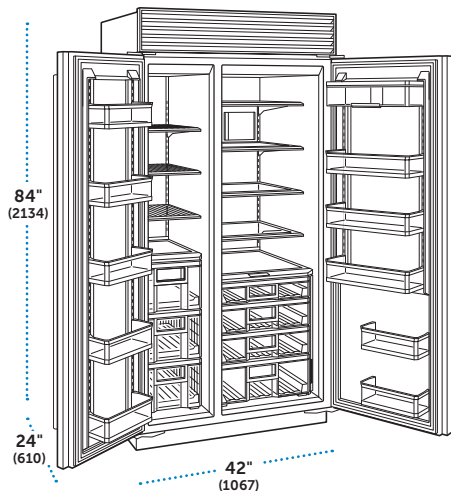

Lado a Lado de 42" Modelo CL2450S

MODELO	PRECIO
CL4250S/O*	$16,306
CL4250S/S/T	$18,472
CL4250S/S/P	$18,472

* Las opciones de diseño empotrado y enmarcado se logran especificando un modelo superpuesto. Los modelos superpuestos incluyen un marco de rejilla que acepta un inserto de panel clásico con rejillas, de acero inoxidable sólido, rejillas profesionales o personalizado.

† Este modelo no cuenta con la certificación ENERGY STAR®

✓ Requiere panel por separado.

ESPECIFICACIONES

Dimensiones Totales	42"W (1067) x 84"H (2134) x 24"D (610)
Capacidad del Refrigerador	16.0 pies cúbicos (452 L)
Freezer Capacity	8.8 pies cúbicos (248 L)
Peso con empaque	620 lbs (281 kg)
Consumo Anual de Energía	$91 (762 kWh)

CARACTERÍSTICAS

- Sistema de refrigeración inteligente Split Climate™
- Iluminación LED ClearSight™ con modo nocturno
- Acentos de acero inoxidable

Refrigerador

- 4 estantes de vidrio ajustables
- 4 cajones para verduras con divisores extraíbles
- 2 estantes de puerta estacionarios y 3 ajustables
- Compartimento abatible para lácteos
- Sistema de purificación de aire

Congelador

- Máquina de hielo con contenedor removible
- 3 estantes de alambre ajustables
- 5 estantes de puerta ajustables
- 2 cajones de almacenamiento
- Sistema de filtración de agua

Accesorios

Rejillas

ALTURA FINAL	NÚMERO	COSTO
Overlay o Flush Inset		
Marco de Rejilla de 84" (2134)	9044753	$404
Acero Inoxidable		
Acanalado Pro de 84" (2134)	9044757	$727

Single Flush Inset – Acero Inoxidable

DESCRIPCIÓN	NÚMERO	PRECIO
Rejillas		
Acero Inox Sólido de 84" (2134)	9036855	$450
Acanalado Pro de 84" (2134)	9045095	$565
Jaladera Pro		
Panel del Refrigerador	9036857	$ 1,277
Panel del Congelador	9036860	$ 1,161
Jaladera Tubular		
Panel del Refrigerador	9036861	$ 1,277
Panel del Congelador	9036863	$ 1,161

Retrofit Panel Kit

DESCRIPCIÓN	NÚMERO	PRECIO
Overlay o Flush Inset		
42" (1067) Retrofit Panel Kit	9038296	$127

Adapte los paneles existentes de la serie integrada (BI) a un nuevo modelo de la serie clásica (CL). El panel de la rejilla debe reducirse en altura 11/2" (38).

Accesorios

DESCRIPCIÓN	NÚMERO	PRECIO
Kits de Montaje		
Panel Frontal a medida	9044760	$139
Panel Lateral a medida	7003407	$127
Paneles Laterales		
Acero Inoxidable (1)	9044759	$1,219
Zoclo de Acero Inoxidable	9055390	$69
Contenedor de Huevo	7007506	$58
Tope de puerta de 90°	7005865	$1
Filtros y Cartuchos		
Filtro de Agua	4204490	$81
Cartucho Purificador de Aire	7042798	$81