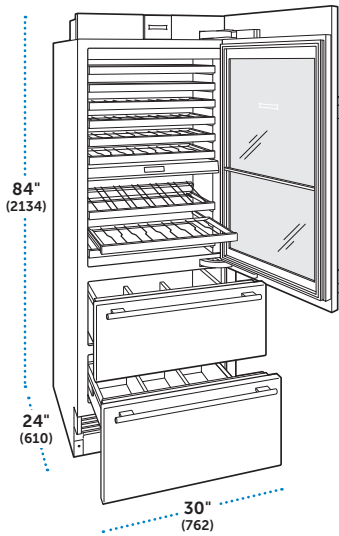

Conservador de Vino de 30" con Cajones de Refrigerador Modelo DET3050WR

MODELO	PRECIO
DET3050WR/R ✓	$14,775
DET3050WRA/R ✓	$14,775
DET3050WR/L ✓	$14,775
DET3050WRA/L ✓	$14,775

✓ Requiere panel por separado

ESPECIFICACIONES

Dimensiones Totales	30"W (762) x 84"H (2134) x 24"D (610)
Diseño	Designer Series
Capacidad de Almacenamiento	86 botellas (750 ml)
Capacidad del Refrigerador	5.2 cu ft (148 L)
Peso con empaque	480 lbs (218 kg)
Consumo Anual de Energía	$32 (228 kWh)

CARACTERÍSTICAS

- 3 zonas de temperatura
- 6 Compartimentos superiores y 3 compartimentos inferiores
- Estante de exhibición
- Puerta de vidrio de vista completa, resistente a los rayos UV
- Vidrio de alta altitud disponible
- 2 cajones de refrigerador con divisores

Accesorios

Paneles de Cajón de Acero Inoxidable (Set de 2 piezas)

DESCRIPCIÓN	NÚMERO	PRECIO
Zoclo de 4" (102)		
Jaladera Tubular	7023702	$882
Jaladera Pro	7025308	$882

Paneles de Puerta de Acero Inoxidable

DESCRIPCIÓN	NÚMERO	PRECIO
ALTURA FINAL 84" (2134) — ZOCLO 4" (102)		
Jaladera Tubular / RH	7025400	$1,161
Jaladera Tubular / RH / con Candado	7025402	$1,300
Jaladera Tubular / LH	7025401	$1,161
Jaladera Tubular / LH / con Candado	7025403	$1,300
Jaladera Pro / RH	7025352	$1,161
Jaladera Pro / RH / con Candado	7025354	$1,300
Jaladera Pro / LH	7025353	$1,161
Jaladera Pro / LH / con Candado	7025355	$1,300

Instalación Dual

DESCRIPCIÓN	NÚMERO	PRECIO
Kit de Instalación Dual		
Jaladera con Jaladera	7023628	$383
Jaladera con Bisagra	7029829	$383
Bisagra con Bisagra	7029830	$383

Zoclos

Acero Inoxidable de 48" (1219)	7026838	$104
Acero Inoxidable de 54" (1372)	7026839	$104
Acero Inoxidable de 60" (1524)	7026840	$116
Acero Inoxidable de 66" (1676)	7026841	$128

Accesorios

DESCRIPCIÓN	NÚMERO	PRECIO
Panel de Gabinete		
Lateral de Acero Inoxidable (1)	7031340	$1,555
Kits de Montaje		
Soporte de panel de cajón	7028082	$35
Zoclo Separador Reducido*	7029956	$81
Puerta Sólida Panelable RH**	7031929	$743
Puerta Sólida Panelable LH**	7031930	$743
Kit para Candado	7028773	$151
Etiqueta para inventario (15)	7031944	$58
Etiqueta para inventario / Escribible (15)	7030331	$92
Cajón de almacenamiento	7028450	$1,068
Rejilla para Vinos de Postre	7028451	$592

*Necesario para zoclos de 3/8" (98) a 2" (51).

**Requiere ser instalado por servicio técnico.