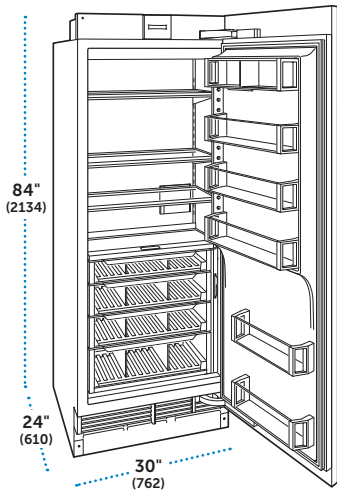

Todo Refrigerador – Columna de 30" Modelo DEC3050R

MODELO	PRECIO
DEC3050R/L ✓	$12,938
DEC3050RID/L ✓	$13,539
DEC3050R/R ✓	$12,938
DEC3050RID/R ✓	$13,539

✓ Requiere panel por separado.

ESPECIFICACIONES

Dimensiones Totales	30" W (762) x 84" H (2134) x 24" D (610)
Capacidad del Refrigerador	17.5 pies cúbicos (496 L)
Peso con empaque	430 lbs (195 kg)
Consumo Anual de Energía	$40 (332 kWh)

CARACTERÍSTICAS

- Sistema de refrigeración inteligente Split Climate™
- Iluminación LED ClearSight™ con modo nocturno
- Acentos de acero inoxidable
- 3 estantes de vidrio ajustables
- 4 cajones para verduras de cierre suave con divisores ajustables
- 3 estantes de puerta ajustables y 2 estacionarios
- Compartimento abatible para lácteos
- Sistema de purificación de aire
- Dispensador de agua interno (DEC3050RID)
- Sistema de filtración de agua (DEC3050RID)

Accessories

Paneles de Puerta de Acero Inoxidable

DESCRIPCIÓN	NÚMERO	PRECIO
Altura en Aleta de 84" (2134) – Zoclo de 4" (102)		
Jaladera Tubular / RH	7023626	$1,219
Jaladera Tubular / LH	7023627	$1,219
Jaladera Pro / RH	7025304	$1,219
Jaladera Pro / LH	7025305	$1,219

Instalación Dual

DESCRIPCIÓN	NÚMERO	PRECIO
Kit de Instalación Dual		
Jaladera con Jaladera	7023628	$383
Jaladera con Bisagra	7029829	$383
Bisagra con Bisagra	7029830	$383

Zoclos

Acero Inoxidable de 48" (1219)	7026838	$104
Acero Inoxidable de 54" (1372)	7026839	$104
Acero Inoxidable de 60" (1524)	7026840	$116
Acero Inoxidable de 66" (1676)	7026841	$128

Accesorios

DESCRIPCIÓN	NÚMERO	PRECIO
Panel de Gabinete		
Lateral del Acero Inox (1)	7031340	$1,555
Zoclo Separador Reducido*	7029956	$81
Contenedor de Huevos	7007506	$58
Filtros y Cartuchos		
Filtro de Agua	4204490	$81
Cartucho Purificador de Aire	7042798	$81
Puerta		
Kit Anti rebote para puerta derecha	7045322	$90
Kit Anti rebote para puerta izquierda	7045323	$90

*Necesario para zoclo de 37 7/8" (98) a 2" (51).