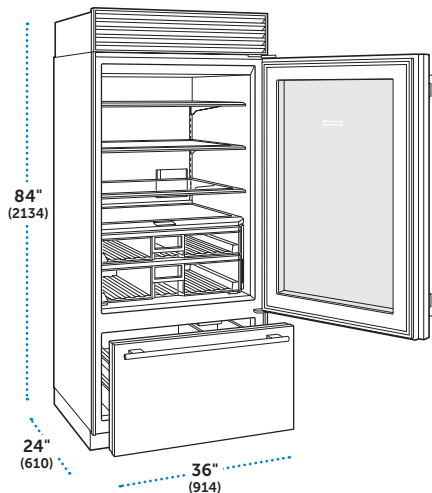

Arriba y Abajo de 36" con Puerta de Vidrio Modelo CL3650UG

MODELO	PRECIO
CL3650UG/O/L* ✓	CL3650UG/O/R*✓ $17,519
CL3650UG/S/T/L	CL3650UG/S/T/R $19,163
CL3650UG/S/P/L	CL3650UG/S/P/R $19,163
CL3650UA/S/P/L	CL3650UA/S/P/R $19,163
CL3650UA/S/T/L	CL3650UA/S/T/R $19,163

* Las opciones de diseño frame y flush inset se logran especificando un modelo overlay. Los modelos overlay incluyen un inserto de parrilla que acepta acanalado clásico, sólido de acero inoxidable, pro acanalado o panel a la medida

✓ Requiere panel por separado.

ESPECIFICACIONES

Dimensiones Totales	36"W (914) x 84"H (2134) x 24"D (610)
Capacidad del Refrigerador	15.6 pies cúbicos(441 L)
Capacidad del Congelador	5.2 pies cúbicos (148 L)
Peso con empaque	576 lbs (261 kg)
Consumo Anual de Energía	$78 (654 kWh)

CARACTERÍSTICAS

- Sistema de refrigeración inteligente Split Climate™
- Iluminación LED ClearSight™ con modo nocturno
- Acentos de acero inoxidable
- High altitude glass available in stainless finish

Refrigerador

- 3 estantes de vidrio ajustables
- 2 cajones para verduras con divisores extraíbles
- Sistema de purificación de aire

Congelador

- Cajón de extensión completa con canasta de congelador expandible
- Máquina de hielo con depósito extraíble
- Sistema de filtración de agua

Accessories

Rejillas

ALTURA FINAL	NÚMERO	PRECIO
Overlay o Flush Inset		
Marco de Rejilla de 84" (2134)	9044752	$381
Acero Inoxidable		
Acanalado Pro de 84" (2134)	9044756	$692

Kit de Instalación Dual

DESCRIPCIÓN	NÚMERO	PRECIO
Todos los Diseños		
Kit de Instalación Dual	9033707	$565

Solo para instalaciones de jaladera con jaladera. El kit incluye tira de moldura central, calentador y accesorios de montaje.

Kit de Instalación Dual con Rejilla de Doble Ancho

DESCRIPCIÓN	NÚMERO	PRECIO
Overlay o Flush Inset		
Marco de Rejilla de 66" (1676)	9038707	$1,385
Marco de Rejilla de 72" (1829)	9033703	$1,443
Acero Inoxidable		
Acanalado Pro de 66" (1676)	9038709	$1,904
Acanalado Pro de 72" (1829)	9033704	$1,962

Solo para instalaciones de jaladera con jaladera. El kit incluye una placa protectora de doble ancho y una rejilla de doble ancho para una altura terminada de 84" (2134), listón de moldura central, calentador y accesorios de montaje