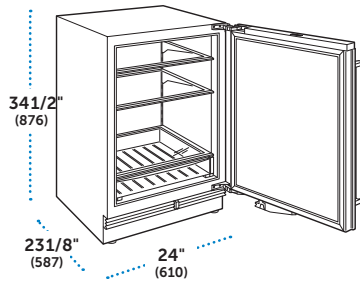

Todo refrigerador para exteriores de 24" Modelo DEU2450RO

MODELO	PRECIO
DEU2450RO/R	$5,544
DEU2450RO/L	$5,544

✓ Requiere panel por separado.

ESPECIFICACIONES

Dimensiones Totales	24" W (610) x 34 1/2" H (876) x 23 1/8" D (587)
Capacidad del Refrigerador	5.4 pies cúbicos (151 L)
Peso con empaque	153 lbs (69 kg)
Consumo Anual de Energía	$20 (168 kWh)

CARACTERÍSTICAS

- 2 Estantes de vidrio ajustables
- 1 Estante fijo de vidrio
- Todos los estantes de vidrio cuentan con un nano-revestimiento a prueba de derrames
- Cajón de almacenaje
- Interior de Acero Inoxidable
- Alarma de puerta

Accesorios

Paneles de Puerta de Acero Inoxidable

DESCRIPCIÓN	NÚMERO	PRECIO
Outdoor Panels		
Jaladera Pro / RH	9028547	$604
Jaladera Pro / RH / con Candado	9028546	$673
Jaladera Pro / LH	9028543	$604
Jaladera Pro / LH / con Candado	9028515	$673
Paneles para Interiores		
Jaladera Tubular / RH	9029035	$488
Jaladera Tubular / LH	9029029	$488
Jaladera Pro / RH	9029031	$488
Jaladera Pro / LH	9029025	$488

Los kits de paneles de puerta incluyen placa protectora de acero inoxidable sólido, altura mínima de instalación de 32" (813).

Instalación Dual

DESCRIPCIÓN	NÚMERO	PRECIO
Kit de Instalación Dual		
Dos Unidades DEU*	9070371	$186
Una Unidad DEU con una Unidad ID**	9070373	$186
Zoclos de Acero inoxidable†		
48" (1219)	7042655	$255
Alto 48" (1219)***	7042680	$255

*Solo para instalación de jaladera con jaladera.

**Solo para instalación de jaladera con cajón.

***Altura mínima de 34.5" (876) para instalación.

† Los zoclos duales pueden usarse en aplicaciones interiores y exteriores.

Accesorios

DESCRIPCIÓN	NÚMERO	PRECIO
ZOCLO DE ACERO INOXIDABLE		
Alto 24" (610)*	7042677	$2

*Altura mínima de 34.5" (876) para su instalación.