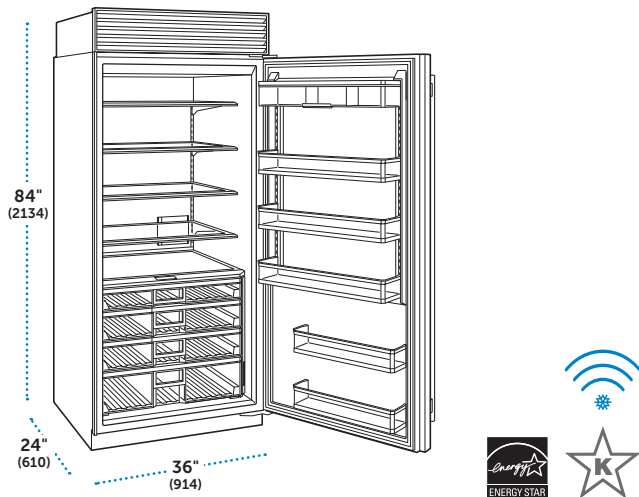

Modelos Lado a Lado

CL4250S(ID)

CL4250SD

CL4850S(ID)

CL4850SD

Todo Refrigerador de 36" Modelo CL3650R

MODELO	PRECIO
CL3650R/O/R**√	\$12,325
CL3650R/S/T/R	\$13,981
CL3650R/S/P/R	\$13,981
CL3650R/O/L*†√	\$12,325
CL3650R/S/T/L	\$13,981
CL3650R/S/P/L	\$13,981