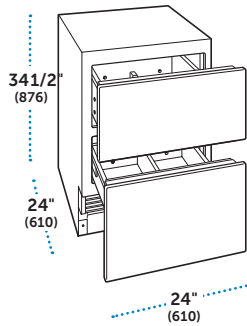

Todo Refrigerador para Exteriores —Bajo Cubierta de 24" Modelo ID-24RO

MODELO	PRECIO
ID-24RO ✓	$7,198

✓ Requiere panel por separado

ESPECIFICACIONES

Dimensiones Totales	24"W (610) x 34 1/2"H (876) x 24"D (610)
Capacidad del Refrigerador	4.0 pies cúbicos (113 L)
Peso con empaque	170 lbs (77 kg)
Consumo Anual de Energía	$26 (213 kWh)

CARACTERÍSTICAS

- 2 Cajones refrigeradores de almacenamiento con divisiones extraíbles
- Adecuado para uso al aire libre

Accesorios

Paneles de Cajón de Acero Inoxidable (Set de 2 piezas)

DESCRIPCIÓN	NÚMERO	PRECIO
Zoclo de 4" (102)		
JaladeraPro (Con Candado)*	9011615	$1,323
Jaladera Pro (Sin Candado)*	9011700	$1,219

* Requerido para la instalación al aire libre.

Instalación Dual

DESCRIPCIÓN	NÚMERO	PRECIO
Kit de Instalación Dual	7024476	$267

Accesorios

DESCRIPCIÓN	NÚMERO	PRECIO
Kits de Montaje		
Soporte de Panel de Cajón	7028082	$35
Contenedor de huevos	7007506	$58