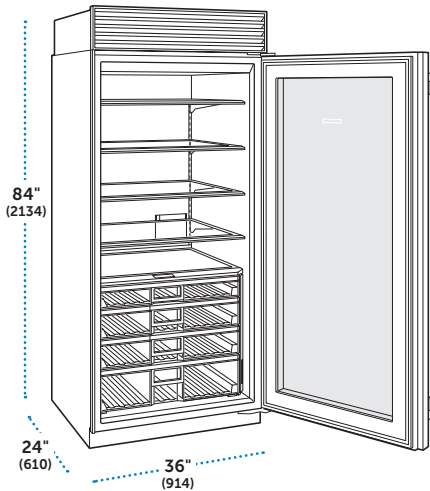

Todo Refrigerador de con Puerta de Vidrio de 36" Modelo CL3650RG

MODELO	PRECIO
CL3650RG/O/R* CL3650RG/O/L*	$14,049
CL3650RG/S/T/L	$15,262
CL3650RG/S/T/R	$15,262
CL3650RG/S/P/L	$15,262
CL3650RG/S/P/R	$15,262
CL3650RA/S/P/L	$15,262
CL3650RA/S/P/R	$15,262
CL3650RA/S/T/L	$15,262
CL3650RA/S/T/R	$15,262

*Las opciones de diseño frame y flush inset se logran especificando un modelo overlay. Los modelos overlay incluyen un inserto de parrilla que acepta acanalado clásico, sólido de acero inoxidable, pro acanalado o panel a la medida.

‡ Este modelo no cuenta con la certificación ENERGY STAR®

✓ Requiere panel por separado.

ESPECIFICACIONES

Dimensiones Totales	36"W (914) x 84"H (2134) x 24"D (610)
Capacidad del Refrigerador	2.9 pies cúbicos (648 L)
Capacidad del Refrigerador	530 lbs (240 kg)
Consumo Anual de Energía	$49 (412 kWh)

CARACTERÍSTICAS

- Sistema de refrigeración inteligente Split Climate™
- Iluminación LED ClearSight™ con modo nocturno
- Acentos de acero inoxidable
- 4 estantes de vidrio ajustables
- 4 cajones para verduras con divisores extraíbles
- Sistema de purificación de aire

Accesorios

Rejillas

ALTURA FINAL	NÚMERO	PRECIO
Overlay o Flush Inset		
Acero Inox Sólido de 84" (2134)	9044752	$381
Acero Inoxidable		
Acanalado Pro de 84" (2134)	9044756	$692

Kit de Instalación Dual

DESCRIPCIÓN	NÚMERO	PRECIO
Todos los Diseños		
Kit de Instalación Dual	9033707	$565

Solo para instalaciones de jaladera con jaladera. El kit incluye tira de moldura central, resistencia y accesorios de montaje.

Kit de Instalación Dual con Rejilla de Doble Ancho

DESCRIPCIÓN	NÚMERO	PRECIO
Overlay o Flush Inset		
Marco de Rejilla de 66" (1676)	9038707	$1,385
Marco de Rejilla de 72" (1829)	9033703	$1,443
Acero Inoxidable		
Acanalado Pro de 66" (1676)	9038709	$1,904
Acanalado Pro de 72" (1829)	9033704	$1,962

Solo para instalaciones de manija a manija. El kit incluye una placa protectora de doble ancho y una rejilla de doble ancho para una altura terminada de 84" (2134), tira de moldura central, resistencia y accesorios de montaje.