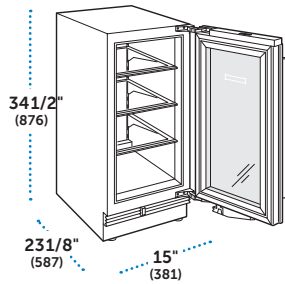

Centro de Bebidas de 15" con Puerta de Vidrio Modelo DEU1550BG

MODELO	PRECIO
DEU1550BG/L ✓	$4,239
DEU1550BG/R ✓	$4,239
DEU1550BA/L ✓	$4,239
DEU1550BA/R ✓	$4,239

✓ Requiere panel por separado.

ESPECIFICACIONES

Dimensiones Totales	15"W (381) x 34 1/2"H (876) x 23 1/8"D (587)
Capacidad del Refrigerador	3.1 pies cúbicos (88 L)
Peso con empaque	131 lbs (59 kg)
Consumo Anual de Energía	$2 (183 kWh)

CARACTERÍSTICAS

- 3 Estantes de vidrio ajustables
- 1 Estante fijo de vidrio
- Todos los estantes de vidrio cuentan con un nano-revestimiento a prueba de derrames
- Puerta de vidrio de vista completa y resistente a los rayos UV
- Luz LED ajustable
- Interior Espresso
- Alarma de puerta
- Vidrio de Alta Altitud disponible

Accesorios

Paneles de Puerta de Acero Inoxidable

DESCRIPCIÓN	NÚMERO	PRECIO
Jaladera Tubular / RH	9029165	$429
Jaladera Tubular / RH / con Candado	9029163	$488
Jaladera Tubular / LH	9029157	$429
Jaladera Tubular / LH / con Candado	9029158	$488
Jaladera Pro / RH	9029161	$429
Jaladera Pro / RH / con Candado	9029159	$488
Jaladera Pro / LH	9029153	$429
Jaladera Pro / LH / con Candado	9029151	$488

Los kits de paneles frontales incluyen el zoclo de acero inoxidable. Altura mínima de 34" (864) para su instalación.

Instalación Dual

DESCRIPCIÓN	NÚMERO	PRECIO
Kit de Instalación Dual		
Dos Unidades DEU*	9070371	$186
Una Unidad DEU con una ID**	9070373	$186
ZOCLO DE ACERO INOXIDABLE		
30" (762)	7042653	$139
Alto 30" (762)***	7042678	$139
39" (991)	7042654	$197
Alto 39" (991) ***	7042679	$197

*Solo para instalación de jaladera con jaladera.

**Solo para instalación de jaladera con cajón.

***Altura mínima de 34.5" (876) para instalación. † Los zoclos duales pueden usarse en aplicaciones interiores y exteriores.

Accesorios

DESCRIPCIÓN	NÚMERO	PRECIO
ZOCLO DE ACERO INOXIDABLE		
Alto 15" (381)*	7042676	$2
Kit de Panel a medida para Candado	7042232	$174

*Altura mínima de 34.5" (876) para su instalación.