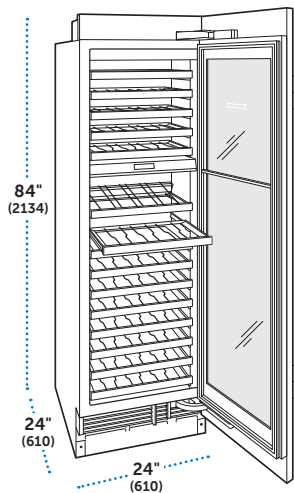

Conservador de Vino de 24" Modelo DEC2450W

MODELO	PRECIO
DEC2450W/L ✓	$10,920
DEC2450W/R ✓	$10,920
DEC2450WA/L ✓	$10,920
DEC2450WA/R ✓	$10,920

✓ Requiere panel por separado

ESPECIFICACIONES

Dimensiones Totales	24"W (610) x 84"H (2134) x 24"D (610)
Diseño	Designer Series
Capacidad de Almacenamiento	102 botellas (750 ml)
Peso con empaque	410 lbs (186 kg)
Consumo Anual de Energía	$36 (255 kWh)

CARACTERÍSTICAS

- 2 zonas de temperatura
- 5 Compartimentos superiores y 10 compartimentos inferiores
- Puerta de vidrio resistente a los rayos UV
- Sistema de inventario
- Vidrio de alta altitud disponible

Accesorios

Paneles de Puerta de Acero Inoxidable

DESCRIPCIÓN	NÚMERO	PRECIO
ALTURA FINAL 84" (2134) — ZOCLO 4" (102)		
Jaladera Tubular / RH	7025384	$1,161
Jaladera Tubular / RH / con Candado	7025388	$1,300
Jaladera Tubular / LH	7025385	$1,161
Jaladera Tubular / LH / con Candado	7025389	$1,300
Jaladera Pro / RH	7025336	$1,161
Jaladera Pro / RH / con Candado	7025340	$1,300
Jaladera Pro / LH	7025337	$1,161
Jaladera Pro / LH / con Candado	7025341	$1,300

Instalación Dual

DESCRIPCIÓN	NÚMERO	PRECIO
Kit de Instalación Dual		
Jaladera con Jaladera	7023628	$383
Jaladera con Bisagra	7029829	$383
Bisagra con Bisagra	7029830	$383
Zoclos		
Acero Inoxidable de 42" (1067)	7027399	$104
Acero Inoxidable de 48" (1219)	7026838	$104
Acero Inoxidable de 54" (1372)	7026839	$104
Acero Inoxidable de 60" (1524)	7026840	$116

Accesorios

DESCRIPCIÓN	NÚMERO	PRECIO
Panel de Gabinete		
Lateral de Acero Inoxidable (1)	7031340	$1,555
Zoclo Separador Reducido**	7029956	$81
Puerta Sólida Panelable RH***	7031925	$801
Puerta Sólida Panelable LH***	7031926	$801
Kit para candado	7028773	$151
Etiqueta para inventario (15)	7031944	$58
Etiqueta para inventario / Escribible (15)	7030331	$92
Cajón para Almacenar	7028449	$871
Rejilla para Vinos de Postre	7028451	$592

*Necesario para zoclos de 3/8" (98) a 2" (51).

**Requiere ser instalado por servicio técnico.