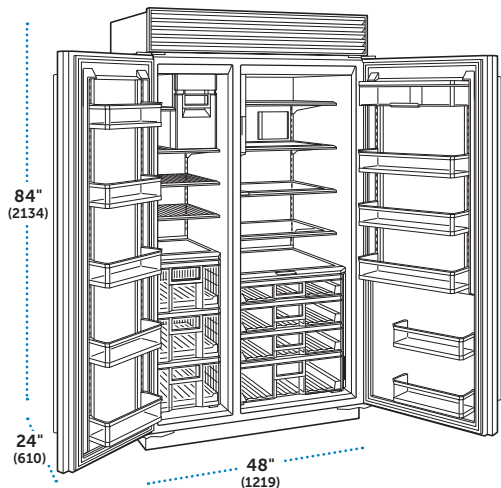

Lado a Lado de 48" con Dispensador Interno Modelo CL4850SID

MODELO	PRECIO
CL4850SID/O*	$18,664
CL4850SID/S/T	$20,955
CL4850SID/S/P	$20,955

* Las opciones de diseño empotrado y enmarcado se logran especificando un modelo superpuesto. Los modelos superpuestos incluyen un marco de rejilla que acepta un inserto de panel clásico con rejillas, de acero inoxidable sólido, rejillas profesionales o personalizado..

ESPECIFICACIONES

Dimensiones Totales	48"W (1219) x 84"H (2134) x 24"D (610)
Capacidad del Refrigerador	18.3 pies cúbicos (519 L)
Capacidad del Congelador	10.5 pies cúbicos(297 L)
Peso con empaque	705 lbs (320 kg)
Consumo Anual de Energía	$98 (817 kWh)

CARACTERÍSTICAS

- Sistema de refrigeración inteligente Split Climate™
- Iluminación LED ClearSight™ con modo nocturno
- Acentos de acero inoxidable

Refrigerador

- 4 estantes de vidrio ajustables
- 4 cajones para verduras con divisores extraíbles
- 2 estantes de puerta fijos y 3 ajustables
- Compartimento abatible para lácteos
- Sistema de purificación de aire
- Dispensador interno de agua y hielo

Congelador

- 2 estantes de alambre ajustables
- 5 estantes de puerta ajustables
- 3 cajones de almacenamiento
- Estante plegable
- Sistema de filtración de agua

Accesorios

Rejillas

FINISHED HEIGHT	NÚMERO	PRECIO
Overlay or Flush Inset		
Marco de Rejilla de 84" (2134)	9044754	$427
Acero Inoxidable		
Acanalado Pro de 84" (2134)	9044758	$739

Single Flush Inset – Acero Inoxidable

DESCRIPCIÓN	NÚMERO	PRECIO
Rejillas		
Acero Inox Sólido de 84" (2134)	9036856	$496
Acanalado Pro de 84" (2134)	9045096	$589
Jaladera Pro		
Panel del Refrigerador	9036864	$1,323
Panel del Congelador	9036866	$1,207
Jaladera Tubular		
Panel del Refrigerador	9036867	$1,323
Panel del Congelador	9036869	$1,207

Retrofit Panel Kit

DESCRIPCIÓN	NÚMERO	PRECIO
Overlay o Flush Inset		
48" (1219) Retrofit Panel Kit	9038297	$127

Adapte los paneles existentes de la serie integrada (BI) a un nuevo modelo de la serie clásica (CL). El panel de la rejilla debe reducirse en altura 11/2" (38).

Accesorios

DESCRIPCIÓN	NÚMERO	PRECIO
Kits de Montaje		
Panel Frontal a medida	9044760	$139
Panel Lateral a medida	7003407	$127
Paneles Laterales		
Acero Inoxidable (1)	9044759	$1,219
Zoclo de Acero Inoxidable	9055391	$69
Contenedor de Huevo	7007506	$58
Tope de puerta de 90°	7005865	$1
Filtros y Cartuchos		
Filtro de Agua	4204490	$81
Cartucho Purificador de Aire	7042798	$81