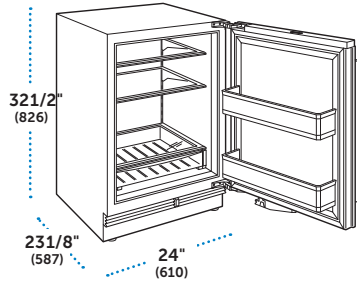

Todo Refrigerador ADA de 24" Modelo DEU2450R

MODELO	PRECIO
DEU2450R/ADA/L ✓	$4,239
DEU2450R/ADA/R ✓	$4,239

✓ Requiere panel por separado.

ESPECIFICACIONES

Dimensiones Totales	24" W (610) x 32 1/2" H (826) x 23 1/8" D (587)
Capacidad del Refrigerador	5.0 pies cúbicos (142 L)
Peso con empaque	132 lbs (60 kg)
Consumo Anual de Energía	$19 (159 kWh)

CARACTERÍSTICAS

- 2 estantes de vidrio ajustables
- 1 estante fijo de cristal
- Todos los estantes de vidrio cuentan con un nano-recubrimiento a prueba de derrames
- Cajón de almacenamiento transparente
- 2 estantes en la puerta
- Interior blanco
- Alarma de la puerta

Accesorios

Paneles de Puerta de Acero Inoxidable

DESCRIPCIÓN	NÚMERO	PRECIO
Jaladera Tubular / RH	9029182	$429
Jaladera Tubular / LH	9029174	$429
Jaladera Pro / RH	9029178	$429
Jaladera Pro / LH	9029170	$429

Los kits de paneles de puerta incluyen placa protectora de acero inoxidable sólido, altura mínima de instalación de 32" (813).

Instalación Dual

DESCRIPCIÓN	NÚMERO	PRECIO
Kit de Instalación Dual		
Dos Unidades DEU*	9035533	$151
ZOCLO DE ACERO INOXIDABLE		
48" (1219)	7042655	$255
Alto 48" (1219)**	7042680	$255

*Usar cuando se instalan dos unidades debajo del mostrador de altura ADA. Solo instalación de jaladera con jaladera.

**Altura mínima de instalación de 32,5" (826).

Accesorios

DESCRIPCIÓN	NÚMERO	PRECIO
ZOCLO DE ACERO INOXIDABLE		
24" (610) Tall*	7042677	$2
Kit de Panel a medida para Candado	7042232	$174

*Altura mínima de instalación de 32,5" (826).