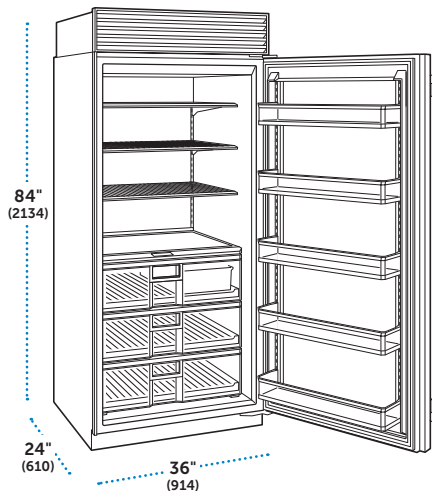

Todo Congelador de 36" Modelo CL3650F

MODELO	PRECIO
CL3650F/O/L*†	$12,960
CL3650F/S/T/L	$14,605
CL3650F/S/P/L	$14,605
CL3650F/O/R*‡	$12,960
CL3650F/S/T/R	$14,605
CL3650F/S/P/R	$14,605

*Las opciones de diseño frame y flush inset se logran especificando un modelo overlay. Los modelos overlay incluyen un inserto de parrilla que acepta acanalado clásico, sólido de acero inoxidable, pro acanalado o panel a la medida.

‡ Este modelo no cuenta con la certificación ENERGY STAR®

✓ Requiere panel por separado.

ESPECIFICACIONES

Dimensiones Totales	36"W (914) x 84"H (2134) x 24"D (610)
Capacidad del Congelador	20 .6 pies cúbicos (582 L)
Peso con empaque	455 lbs (206 kg)
Uso Anual de Energía	
CL3650F/O	$84 (702 kWh)
CL3650F/S/T, CL3650F/S/P	$77 (640 kWh)

CARACTERÍSTICAS

- Sistema de refrigeración inteligente Split Climate™
- Acentos de acero inoxidable
- 3 estantes del congelador de acero inoxidable ajustables
- 3 cajones de almacenamiento con divisores ajustables
- 5 estantes de puerta ajustables
- Máquina de hielo con depósito extraíble
- Sistema de filtración de agua

Accesorios

Rejillas

ALTURA FINAL	NÚMERO	PRECIO
Overlay o Flush Inset		
Marco de Rejilla de 84" (2134)	9044752	$381
Acero Inoxidable		
Acanalado Pro de 84" (2134)	9044756	$692

Kit de Instalación Dual

DESCRIPCIÓN	NÚMERO	PRECIO
Todos los Diseños		
Kit de Instalación Dual	9033707	$565

Solo para instalaciones de jaladera con jaladera. El kit incluye tira de moldura central, resistencia y accesorios de montaje.

Kit de Instalación Dual con Rejilla de Doble Ancho

DESCRIPCIÓN	NÚMERO	PRECIO
Overlay o Flush Inset		
Marco de Rejilla de 66" (1676)	9038707	$1,385
Marco de Rejilla de 72" (1829)	9033703	$1,443
Acero Inoxidable		
Acanalado Pro de 66" (1676)	9038709	$1,904
Acanalado Pro de 72" (1829)	9033704	$1,962

Solo para instalaciones de manija a manija. El kit incluye una placa protectora de doble ancho y una rejilla de doble ancho para una altura terminada de 84" (2134), tira de moldura central, resistencia y accesorios de montaje