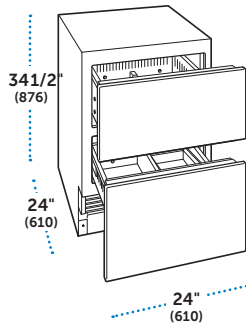

Todo Congelador—Bajo Cubierta de 24" Modelo

ID-24F(I)

MODELO	PRECIO
ID-24F ✓	$6,722
ID-24FI ✓	$6,960

✓ Requiere panel por separado

ESPECIFICACIONES

Dimensiones Totales	24"W (610) x 34 1/2"H (876) x 24"D (610)
Capacidad del Congelador	3.8 pies cúbicos (109 L)
Peso con empaque	170 lbs (77 kg)
Consumo Anual de Energía	$45 (377 kWh)

CARACTERÍSTICAS

- 2 cajones congeladores de almacenamiento con divisiones extraíbles
- Máquina de hielos automática (ID-24FI)

Accesorios

Paneles de Cajón de Acero Inoxidable (Set de 2 piezas)

DESCRIPCIÓN	NÚMERO	PRECIO
Zoclo de 4" (102)		
Jaladera Tubular	7025408	$789
Jaladera Pro	7025360	$789

Instalación Dual

DESCRIPCIÓN	NÚMERO	PRECIO
Kit de Instalación Dual	7024476	$267
Zoclos*		
Acero Inoxidable de 42" (1067)	7027399	$104
Acero Inoxidable de 48" (1219)	7026838	$104
Acero Inoxidable de 54" (1372)	7026839	$104
Acero Inoxidable de 60" (1524)	7026840	$116

Accesorios

DESCRIPCIÓN	NÚMERO	PRECIO
Kits de Montaje		
Soporte de Panel de Cajón	7028082	$35
Zoclo Separador Reducido*	7029956	$81

*Necesario para zoclos de 37 7/8 (98) a 2" (51).