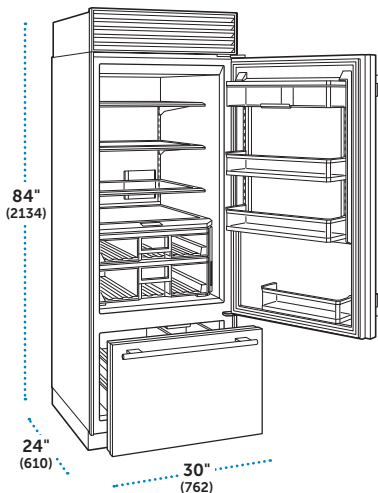

3Arriba y Abajo de 30" Modelo CL3050U

MODELO	PRECIO
CL3050U/O/L* ✓	CL3050U/O/R* ✓ $15,160
CL3050U/S/P/L	CL3050U/S/P/R $17,077
CL3050U/S/T/L	CL3050U/S/T/R $17,077

* Las opciones de diseño frame y flush inset se logran especificando un modelo overlay. Los modelos overlay incluyen un inserto de parrilla que acepta acanalado clásico, sólido de acero inoxidable, pro acanalado o panel a la medida.

† Este modelo no cuenta con la certificación ENERGY STAR®

✓ Requiere panel por separado.

ESPECIFICACIONES

Dimensiones Totales	30"W (762) x 84"H (2134) x 24"D (610)
Capacidad del Refrigerador	12.8 pies cúbicos (361 L)
Capacidad del Congelador	4.2 pies cúbicos (119 L)
Peso con empaque	495 lbs (225 kg)
Consumo Anual de Energía	
CL3050U/O	$73 (610 kWh)
CL3050U/S/T, CL3050U/S/P	$67 (557 kWh)

CARACTERÍSTICAS

- Sistema de refrigeración inteligente Split Climate™
- Iluminación LED ClearSight™ con modo nocturno
- Acientos de acero inoxidable

Refrigerador

- 3 estantes de vidrio ajustables
- 2 cajones para verduras con divisores extraíbles
- 1 estante de puerta estacionario y 2 ajustables
- Compartimento abatible para lácteos
- Sistema de purificación de aire

Congelador

- Cajón de extensión completa
- Máquina de hielo con depósito extraíble
- Sistema de filtración de agua

Accessories

Rejillas

ALTURA FINAL	NÚMERO	PRECIO
Overlay o Flush Inset		
Marco de Rejilla de 84" (2134)	9044751	$381
Acero Inoxidable		
Acanalado Pro de 84" (2134)	9044755	$692

Kit de Instalación Dual

DESCRIPCIÓN	NÚMERO	PRECIO
Todos los Diseños		
Kit de Instalación Dual	9033707	$565

Solo para instalaciones de jaladera con jaladera. El kit incluye tira de moldura central, resistencia y accesorios de montaje.

Kit de Instalación Dual con Rejilla de Doble Ancho

DESCRIPCIÓN	NÚMERO	PRECIO
Overlay o Flush Inset		
Marco de Rejilla de 60" (1524)	9044353	$1,350
Marco de Rejilla de 66" (1676)	9038707	$1,385
Acero Inoxidable		
Acanalado Pro de 60" (1524)	9044352	$1,869
Acanalado Pro de 66" (1676)	9038709	$1,904

Solo para instalaciones de jaladera con jaladera. El kit incluye una placa protectora de doble ancho y una rejilla de doble ancho para una altura terminada de 84" (2134), tira de moldura central, resistencia y accesorios de montaje.