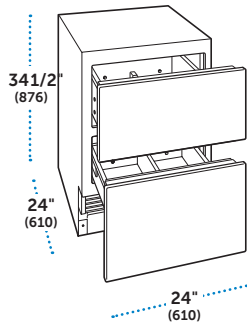

Todo Refrigerador—Bajo Cubierta de 24" Modelo

ID-24R

MODELO

PRECIO

ID-24R ✓

$6,722

✓ Requiere panel por separado.

ESPECIFICACIONES

Dimensiones Totales	24"W (610) x 34 1/2"H (876) x 24"D (610)
Capacidad del Refrigerador	4.0 pies cúbicos (113 L)
Peso con empaque	170 lbs (77 kg)
Consumo Anual de Energía	$26 (213 kWh)

CARACTERÍSTICAS

- 2 Cajones refrigeradores de almacenamiento con divisiones

Accesorios

Paneles de Cajón de Acero Inoxidable (Set de 2 piezas)

DESCRIPCIÓN	NÚMERO	PRECIO
Zoclo de 4" (102)		
Jaladera Tubular	7025408	$789
Jaladera Pro	7025360	$789

Instalación Dual

DESCRIPCIÓN	NÚMERO	PRECIO
Kit de Instalación Dual	7024476	$267
Zoclo		
Acero Inoxidable de 42" (1067)	7027399	$104
Acero Inoxidable de 48" (1219)	7026838	$104
Acero Inoxidable de 54" (1372)	7026839	$104
Acero Inoxidable de 60" (1524)	7026840	$116

Accesorios

DESCRIPCIÓN	NÚMERO	PRECIO
Kits de Montaje		
Soporte de Panel de Cajón	7028082	$35
Zoclo Separador Reducido	7029956	$81
Contenedor de huevos	7007506	$58

*Necesario para zoclos de 378 (98) a 2" (51).