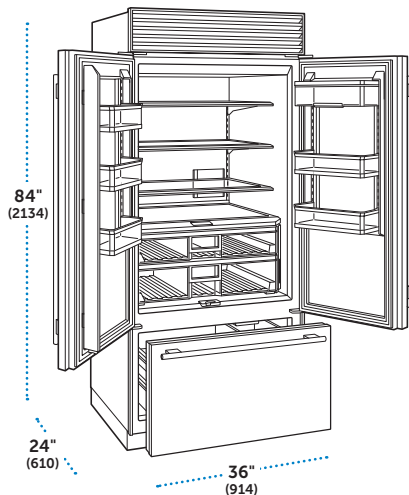

Arriba y Abajo con Puerta Francesa de 36" Modelo CL3650UFD

MODELO	PRECIO
CL3650UFD/O* ✓	$16,691
CL3650UFD/S/T	$18,766
CL3650UFD/S/P	$18,766

* Las opciones de diseño empotrado y enmarcado se logran especificando un modelo superpuesto. Los modelos superpuestos incluyen un marco de rejilla que acepta un inserto de panel clásico con rejillas, de acero inoxidable sólido, rejillas profesionales o personalizado.

✓ Requiere panel por separado.

ESPECIFICACIONES

Dimensiones Totales	36"W (914) x 84"H (2134) x 24"D (610)
Capacidad del Refrigerador	15.3 pies cúbicos (433 L)
Capacidad del Congelador	5.2 pies cúbicos (148 L)
Peso con empaque	568 lbs (258 kg)
Consumo Anual de Energía	$78 (651 kWh)

CARACTERÍSTICAS

- Sistema de refrigeración inteligente Split Climate™
- Iluminación LED ClearSight™ con modo nocturno
- Acentos de acero inoxidable

Refrigerador

- 3 estantes de vidrio ajustables
- 2 cajones para verduras con divisores extraíbles
- 4 estantes de puerta ajustables
- 2 compartimentos abatibles para lácteos
- Sistema de Purificación de aire

Congelador

- Cajón de extensión completa con canasta de congelador expandible
- Máquina de hielo con depósito extraíble
- Sistema de filtración de agua

Accesorios

Rejillas

ALTURA FINAL	NÚMERO	PRECIO
Overlay o Flush Inset		
Marco de Rejilla de 84" (2134)	9044752	$381
Acero Inoxidable		
Acanalado Pro de 84" (2134)	9044756	$692

Single Flush Inset – Acero Inoxidable

DESCRIPCIÓN	NÚMERO	PRECIO
Rejillas		
Acero Inox Sólido de 84" (2134)	9038230	$381
Acanalado Pro de 84" (2134)	9045094	$531
Jaladera Pro		
Panel de Puerta*	9038363	$1,230
Panel de Cajón	9038366	$635
Jaladera Tubular		
Panel de Puerta*	9038364	$1,230
Panel de Cajón	9038367	$635

* Se deben ordenar 2 paneles, uno para cada puerta.

Retrofit Panel Kit

DESCRIPCIÓN	NÚMERO	PRECIO
Overlay o Flush Inset		
36" (889) Retrofit Panel Kit	9038294	$127

Adapte los paneles existentes de la serie integrada (BI) a un nuevo modelo de la serie clásica (CL). El panel de la rejilla debe reducirse en altura 1 1/2" (38).

Accesorios

DESCRIPCIÓN	NÚMERO	PRECIO
Kits de Montaje		
Panel Frontal a la medida	9044760	$139
Panel Lateral a la medida	7003407	$127
Paneles Laterales		
Acero Inoxidable (1)	9044759	$1,219
Zoclo de Acero Inoxidable	9055389	$69
Contenedor de Huevo	7007506	$58
Compartimento abatible para lácteos	7043565	$1
Tope de puerta de 90°	7005865	$1
Filtros y Cartuchos		
Filtro de Agua	4204490	$81
Cartucho Purificador de Aire	7042798	$81