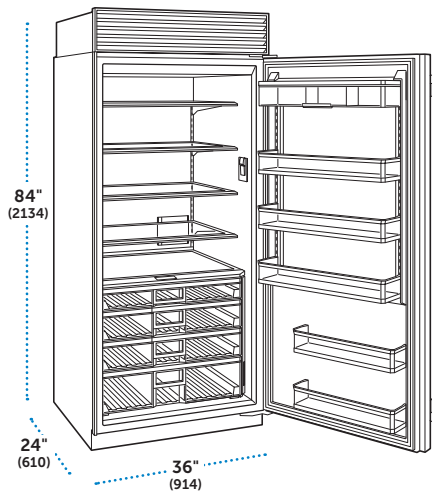

Todo Refrigerador de 36" con Dispensador Interior Modelo CL3650RID

MODELO	PRECIO
CL3650RID/O/R*‡	$12,926
CL3650RID/S/T/R	$14,571
CL3650RID/S/P/R	$14,571
CL3650RID/O/L*‡	$12,926
CL3650RID/S/T/L	$14,571
CL3650RID/S/P/L	$14,571

* Las opciones de diseño frame y flush inset se logran especificando un modelo overlay. Los modelos overlay incluyen un inserto de parrilla que acepta acanalado clásico, sólido de acero inoxidable, pro acanalado o panel a la medida.

‡ Este modelo no cuenta con la certificación ENERGY STAR®

✓ Requiere panel por separado.

ESPECIFICACIONES

Dimensiones Totales	36" W (914) x 84" H (2134) x 24" D (610)
Capacidad del Refrigerador	22.8 pies cúbicos (646 L)
Peso con empaque t	517 lbs (235 kg)
Consumo Anual de Energía	
CL3650RID/O	$49 (411 kWh)
CL3650RID/S/T, CL3650RID/S/P	$44 (370 kWh)

CARACTERÍSTICAS

- Sistema de refrigeración inteligente Split Climate™
- Iluminación LED ClearSight™ con modo nocturno
- Acentos de acero inoxidable
- 4 estantes de vidrio ajustables
- 4 cajones para verduras con divisores extraíbles
- 3 estantes de puerta ajustables y 2 estacionarios
- Compartimento para lácteos abatible
- Sistema de purificación de aire
- Dispensador de agua interno
- Sistema de filtración de agua

Accesorios

Rejillas

ALTURA FINAL	NÚMERO	PRECIO
Overlay o Flush Inset		
Marco de Rejilla de 84" (2134)	9044752	$381
Acero Inoxidable		
Acanalado Pro de 84" (2134)	9044756	$692

Dual Installation Kit

DESCRIPCIÓN	NÚMERO	PRECIO
Todos los Diseños		
Kit de Instalación Dual	9033707	$565

Solo para instalaciones de jaladera con jaladera. El kit incluye tira de moldura central, resistencia y accesorios de montaje..

Kit de Instalación Dual con Rejilla de Doble Ancho

DESCRIPCIÓN	NÚMERO	PRECIO
Overlay o Flush Inset		
Marco de Rejilla de 66" (1676)	9038707	$1,385
Marco de Rejilla de 72" (1829)	9033703	$1,443
Acero Inoxidable		
Acanalado Pro de 66" (1676)	9038709	$1,904
Acanalado Pro de 72" (1829)	9033704	$1,962

Solo para instalaciones de jaladera con jaladera. El kit incluye una placa protectora de doble ancho y una rejilla de doble ancho para una altura terminada de 84" (2134), tira de moldura central, resistencia y accesorios de montaje.