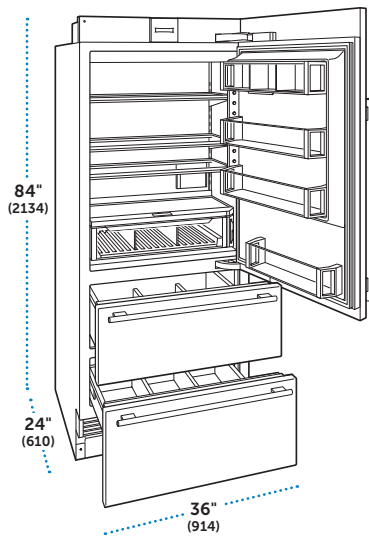

Todo Refrigerador – Alto de 36" Modelo DET3650R

MODEL	PRECIO
DET3650R/L ✓ DET3650R/R ✓	$14,707
DET3650RID/L ✓ DET3650RID/R ✓	$15,308

✓ Requiere panel por separado.

ESPECIFICACIONES

Dimensiones Totales	36"W (914) x 84"H (2134) x 24"D (610)
Capacidad del Refrigerador	20.4 pies cúbicos (578 L)
Peso con empaque	475 lbs (216 kg)
Consumo Anual de Energía	$42 (353 kWh)

CARACTERÍSTICAS

- Sistema de refrigeración inteligente Split Climate™
- Iluminación LED ClearSight™ con modo nocturno
- Acentos de acero inoxidable
- 3 estantes de vidrio ajustables
- Cajón para verduras con divisores
- 1 cajón de delicatessen con divisores ajustables
- 1 estante de puerta estacionario y 2 ajustables
- Compartimento abatible para lácteos
- Sistema de purificación de aire
- Dispensador de agua interno (DET3650RID)
- Sistema de filtración de agua (DET3650RID)

Accesorios

Paneles de Puerta de Acero Inoxidable

DESCRIPCIÓN	NÚMERO	PRECIO
Altura en Aleta de 84" (2134)		
Jaladera Tubular / RH	7023708	$1,161
Jaladera Tubular / LH	7023709	$1,161
Jaladera Pro / RH	7025314	$1,161
Jaladera Pro / LH	7025315	$1,161

Paneles de Cajón de Acero Inoxidable (Set de 2 piezas)

DESCRIPCIÓN	NÚMERO	PRECIO
Zoclo de 4" (102)		
Jaladera Tubular	7023704	$929
Jaladera Pro	7025310	$929

Instalación Dual

DESCRIPCIÓN	NÚMERO	PRECIO
Kit de Instalación Dual		
Jaladera con Jaladera	7023628	$383
Jaladera con Bisagra	7029829	$383
Bisagra con Bisagra	7029830	$383
Zoclos		
Acero Inoxidable de 54" (1372)	7026839	$104
Acero Inoxidable de 60" (1524)	7026840	$116
Acero Inoxidable de 66" (1676)	7026841	$128
Acero Inoxidable de 72" (1829)	7026842	$128

Accesorios

DESCRIPCIÓN	NÚMERO	PRECIO
Enclosure Panel		
Lateral del Acero Inox (1)	7031340	$1,555
Kits de Montaje		
Soporte de Panel de Cajón	7028082	$35
Zoclo Separador Reducido*	7029956	$81
Contenedor de huevos	7007506	$58
Filtros y Cartuchos		
Filtro de Agua	4204490	$81
Cartucho Purificador de Aire	7042798	$81
Puerta		
Kit Anti rebote para puerta derecha	7045322	$90
Kit Anti rebote para puerta izquierda	7045323	$90

*Necesario para zoclo de 378 (98) a 2" (51).