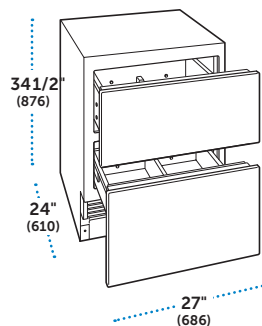

Todo Refrigerador—Bajo Cubierta de 27" Modelo ID-27R

MODELO	PRECIO
ID-27R ✓	$6,847

✓ Requiere panel por separado

ESPECIFICACIONES

Dimensiones Totales	27" W (686) x 34 1/2" H (876) x 24" D (610)
Capacidad del Refrigerador	4.6 pies cúbicos (131 L)
Peso con empaque	190 lbs (86 kg)
Consumo Anual de Energía	$26 (217 kWh)

CARACTERÍSTICAS

- 2 Cajones refrigeradores de almacenamiento con divisiones extraíbles

Accesorios

Paneles de Cajón de Acero Inoxidable (Set de 2 piezas)

DESCRIPCIÓN	NÚMERO	PRECIO
Zoclo de 4" (102)		
Jaladera Tubular	7025410	$824
Jaladera Pro	7025362	$824

Instalación Dual

DESCRIPCIÓN	NÚMERO	PRECIO
Kit de Instalación Dual	7024476	$267
Zoclos*		
Acero Inoxidable de 54" (1372)	7026839	$104

Accesorios

DESCRIPCIÓN	NÚMERO	PRECIO
Kits de Montaje		
Soporte de Panel de Cajón	7028082	$35
Reduced Toe Kick Divider*	7029956	$81
Contenedor de huevos	7007506	$58

*Necesario para zoclos de 37 1/8" (98) a 2" (51).