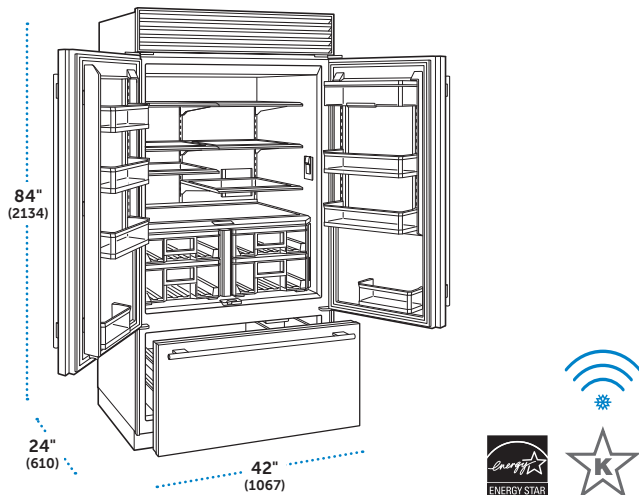

Arriba y Abajo con Puerta Francesa de 42" con Dispensador Interno Modelo CL4250UFDID

MODELO	PRECIO
CL4250UFDID/O*† ✓	$18,279
CL4250UFDID/S/T	$20,445
CL4250UFDID/S/P	$20,445

* Las opciones de diseño empotrado y enmarcado se logran especificando un modelo superpuesto. Los modelos superpuestos incluyen un marco de rejilla que acepta un inserto de panel clásico con rejillas, de acero inoxidable sólido, rejillas profesionales o personalizado.

† Este modelo no cuenta con la certificación ENERGY STAR®

✓ Requiere panel por separado.

ESPECIFICACIONES

Dimensiones Totales	42"W (1067) x 84"H (2134) x 24"D (610)
Capacidad del Refrigerador	18.4 pies cúbicos (520 L)
Capacidad del Congelador	6.3 pies cúbicos (179 L)
Peso con empaque	650 lbs (295 kg)
Consumo Anual de Energía	$84 (698 kWh)

CARACTERÍSTICAS

- Sistema de refrigeración inteligente Split Climate™
- Iluminación LED ClearSight™ con modo nocturno
- Acentos de acero inoxidable

Refrigerador

- 6 estantes de vidrio ajustables
- 4 cajones para verduras con divisores extraíbles
- 2 estantes de puerta estacionarios y 4 ajustables
- 2 compartimentos abatibles para lácteos
- Sistema de purificación de aire
- Dispensador de agua interno

Congelador

- Cajón de extensión completa con canasta de congelador expandible
- Máquina de hielo con depósito extraíble
- Sistema de filtración de agua

Accesorios

Rejillas

ALTURA FINAL	NÚMERO	PRECIO
Overlay o Flush Inset		
Marco de Rejilla de 84" (2134)	9044753	$404
Acero Inoxidable		
Acanalado Pro de 84" (2134)	9044757	$727

Single Flush Inset – Acero Inoxidable

DESCRIPCIÓN	NÚMERO	PRECIO
Rejillas		
Acero Inox Sólido de 84" (2134)	9036855	$450
Acanalado Pro de 84" (2134)	9045095	$565
Jaladera Pro		
Panel de Puerta*	9038369	$1,277
Panel de Cajón	9038372	$692
Jaladera Tubular		
Panel de Puerta*	9038371	$1,277
Panel de Cajón	9038373	$692

* Se deben ordenar 2 paneles, uno para cada puerta..

Retrofit Panel Kit

DESCRIPCIÓN	NÚMERO	PRECIO
Overlay or Flush Inset		
42" (1067) Retrofit Panel Kit	9038295	$127

Adapte los paneles existentes de la serie integrada (BI) a un nuevo modelo de la serie clásica (CL). El panel de la rejilla debe reducirse en altura 11/2 (38).

Miscellaneous

DESCRIPCIÓN	NÚMERO	PRECIO
Kits de Montaje		
Panel Frontal a la medida	9044760	$139
Panel Lateral a la medida	7003407	$127
Side Panels		
Acero Inoxidable (1)	9044759	$1,219
Zoclo de Acero Inoxidable	9055390	$69
Contenedor de Huevo	7007506	$58
Compartimento abatible para lácteos	7043782	$1
Tope de puerta de 90°	7005865	$1
Filtros y Cartuchos		
Filtro de Agua	4204490	$81
Cartucho Purificador de Aire	7042798	$81