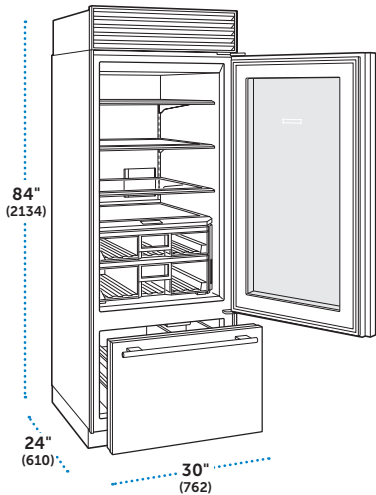

Arriba y Abajo de 30" con Puerta de Vidrio Modelo CL3050UG

MODELO	PRECIO
CL3050UG/O/L* CL3050UG/O/R*	$16,873
CL3050UG/S/T/L CL3050UG/S/T/R	$18,358
CL3050UG/S/P/L CL3050UG/S/P/R	$18,358

* Las opciones de diseño empotrado y enmarcado se logran especificando un modelo superpuesto. Los modelos superpuestos incluyen un marco de rejilla que acepta un inserto de panel clásico con persianas, de acero inoxidable sólido, con persianas profesionales o personalizado.

ESPECIFICACIONES

Dimensiones Totales	30"W (762) x 84"H (2134) x 24"D (610)
Capacidad del Refrigerador	12.8 pies cúbicos (362 L)
Capacidad del Congelador	4.2 pies cúbicos (118 L)
Peso con empaque	513 lbs (233 kg)
Consumo Anual de Energía	$73 (611 kWh)

CARACTERÍSTICAS

- Sistema de refrigeración inteligente Split Climate™
- Iluminación LED ClearSight™ con modo nocturno
- Acentos de acero inoxidable

Refrigerador

- 3 estantes de vidrio ajustables
- 2 cajones para verduras con divisores extraíbles
- Sistema de purificación de aire

Congelador

- Cajón de extensión completa
- Máquina de hielo con depósito extraíble
- Sistema de filtración de agua

Accessories

Rejillas

ALTURA FINAL	NÚMERO	PRECIO
Overlay o Flush Inset		
Marco de Rejilla de 84" (2134)	9044751	$381
Acero Inoxidable		
Acanalado Pro de 84" (2134)	9044755	$692

Kit de Instalación Dual

DESCRIPCIÓN	NÚMERO	PRECIO
Todos los Diseños		
Kit de Instalación Dual	9033707	$565

Solo para instalaciones de jaladera con jaladera. El kit incluye tira de moldura central, resistencia y accesorios de montaje.

Kit de Instalación Dual con Rejilla de Doble Ancho

DESCRIPCIÓN	NÚMERO	PRECIO
Overlay o Flush Inset		
Marco de Rejilla de 60" (1524)	9044353	$1,350
Marco de Rejilla de 66" (1676)	9038707	$1,385
Acero Inoxidable		
Acanalado Pro de 60" (1524)	9044352	$1,869
Acanalado Pro de 66" (1676)	9038709	$1,904

Solo para instalaciones de jaladera con jaladera. El kit incluye una placa protectora de doble ancho y una rejilla de doble ancho para una altura terminada de 84" (2134), tira de moldura central, resistencia y accesorios de montaje.