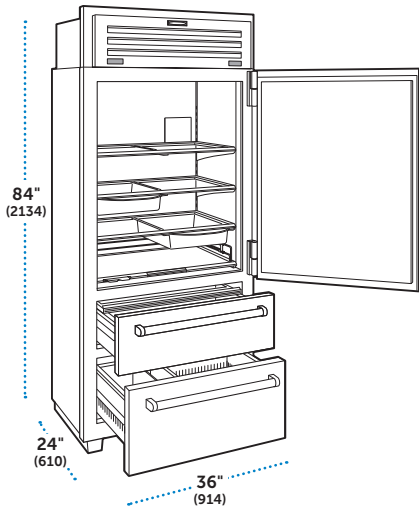

Refrigerador/Congelador PRO de 36" Modelo PRO3650

MODELO	PRECIO
PRO3650/RH PRO3650/LH	$25,571

ESPECIFICACIONES

Dimensiones Totales	36" W (914) x 84" H (2134) x 24" D (610)
Capacidad del Refrigerador	18.4 pies cúbicos (521 L)
Capacidad del Congelador	4.3 pies cúbicos (122 L)
Peso con empaque	630 lbs (286 kg)
Consumo Anual de Energía	$80 (664 kWh)

CARACTERÍSTICAS

Refrigerador

- 3 estantes ajustables de vidrio
- 2 contenedores extraíbles de acero inoxidable
- Estante de vidrio deslizante
- 1 cajón con tapa
- Set de divisores intercambiables para cajones
- Sistema de purificación de aire

Congelador

- 3 estantes ajustables de vidrio
- 2 contenedores extraíbles de acero inoxidable
- Estante de vidrio deslizante
- 1 cajón con tapa
- Set de divisores intercambiables para cajones
- Sistema de purificación de aire

Accesorios

Paneles de Acero Inoxidable

DESCRIPCIÓN	NÚMERO	PRECIO
Panel Lateral	9013058	$1,161
Panel Superior*	9013005	$406
Zoclo	9013060	$186

* Requiere al menos un panel lateral para una instalación adecuada.

Filtros y Cartuchos

DESCRIPCIÓN	NÚMERO	PRECIO
Reemplazo del Filtro		
Filtro de Agua	4204490	$81
Reemplazo del Cartucho		
Cartucho Purificador de Aire	7042798	$81

Accesorios

DESCRIPCIÓN	NÚMERO	PRECIO
Kit de Instalación Dual*	9013050	$464
Contenedor Deslizante	9013059	$302
Set de Divisiones para el Cajón	9055914	$255
Puerta de Estante Deslizante (2)	9019829	$151
Contenedor de Huevo	7007506	$58
Tope de puerta de 90°	9063856	$2

* Instalación de jaladera con jaladera únicamente.