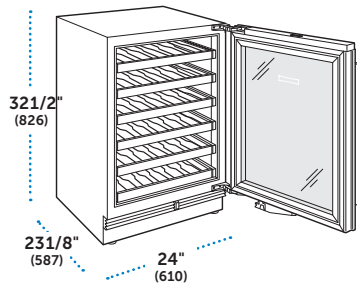

Conservador de Vino Bajo Cubierta ADA de 24" Modelo DEU2450W

MODELO	PRECIO
DEU2450W/ADA/R ✓	$5,056
DEU2450W/ADA/L ✓	$5,056

✓ Requiere panel por separado

ESPECIFICACIONES

Dimensiones Totales	24"W (610) x 32 1/2"H (826) x 23 1/8"D (587)
Diseño	Bajo Cubierta
Capacidad de Almacenamiento	42 botellas (750 ml)
Peso con empaque	160 lbs (73 kg)
Consumo Anual de Energía	$10 (70 kWh)

CARACTERÍSTICAS

- Sistema de almacenamiento de vino de una sola zona
- 6 canastillas de extensión completa
- Puerta de vidrio de vista completa, resistente a los rayos UV
- Luz de acento LED ajustable
- Interior espresso
- Alarma de la puerta
- Vidrio de alta altitud disponible

Accesorios

Paneles de Puerta de Acero Inoxidable

DESCRIPCIÓN	NÚMERO	PRECIO
Jaladera Tubular / RH	9029179	$488
Jaladera Tubular / RH / con Candado	9029181	$534
Jaladera Tubular / LH	9029171	$488
Jaladera Tubular / LH / con Candado	9029173	$534
Jaladera Pro / RH	9029177	$488
Jaladera Pro / RH / con Candado	9029175	$534
Jaladera Pro / LH	9029169	$488
Jaladera Pro / LH / con Candado	9029167	$534

Los kits de paneles de puerta incluyen placa protectora de acero inoxidable sólido, altura mínima de instalación de 32" (813).

Instalación Dual

DESCRIPCIÓN	NÚMERO	PRECIO
Kit de Instalación Dual		
Dos Unidades DEU*	9035533	$151
Zoclos de Acero Inoxidable		
48" (1219)	7042655	$255
Alto 48" (1219)***	7042680	$255

*Solo para instalación de jaladera con jaladera.

**Altura mínima de 32.5" (826) para instalación.

Accesorios

DESCRIPCIÓN	NÚMERO	PRECIO
Zoclos de Acero Inoxidable		
Alto 24" (610)*	7042677	$2
Kit de Panel a medida para Candado	7042232	$174
Etiqueta para inventario (15)	7031944	$58
Etiqueta para inventario / Escribible (15)	7030331	$92

* Altura mínima de instalación de 34,5" (876).