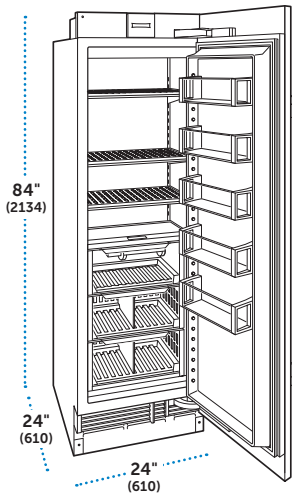

Todo Congelador – Columna de 24" Modelo DEC2450FI

MODELO	PRECIO
DEC2450FI/R ✓	$12,246
DEC2450FI/L ✓	$12,246

✓ Requiere panel por separado.

ESPECIFICACIONES

Dimensiones Totales	24"W (610) x 84"H (2134) x 24"D (610)
Capacidad del Congelador	12.4 pies cúbicos (351 L)
Peso con empaque	350 lbs (156 kg)
Consumo Anual de Energía	$61 (512 kWh)

CARACTERÍSTICAS

- Iluminación LED ClearSight™ con modo nocturno
- Acentos de acero inoxidable
- 3 estantes de alambre ajustables
- 2 cajones de almacenamiento con divisores ajustables
- 5 estantes de puerta ajustables
- Cajón de hielo con máquina de hielo automática
- Sistema de filtración de agua

Accesorios

Paneles de Puerta de Acero Inoxidable

DESCRIPCIÓN	NÚMERO	PRECIO
Altura en Aleta de 84" (2134) – Zoclo de 4" (102)		
Jaladera Tubular / RH	7023710	$1,045
Jaladera Tubular / LH	7023711	$1,045
Jaladera Pro / RH	7025320	$1,045
Jaladera Pro / LH	7025321	$1,045

Instalación Dual

DESCRIPCIÓN	NÚMERO	PRECIO
Kit de Instalación Dual		
Jaladera con Jaladera	7023628	$383
Jaladera con Bisagra	7029829	$383
Bisagra con Bisagra	7029830	$383
Zoclos		
Acero Inoxidable de 42" (1067)	7027399	$104
Acero Inoxidable de 48" (1219)	7026838	$104
Acero Inoxidable de 54" (1372)	7026839	$104
Acero Inoxidable de 60" (1524)	7026840	$116

Accesorios

DESCRIPCIÓN	NÚMERO	PRECIO
Panel de Gabinete		
Lateral del Acero Inox (1)	7031340	$ 1,555
Zoclo Separador Reducido*	7029956	$81
Filtros		
Filtro de Agua	4204490	$81
Puerta		
Kit Anti rebote para puerta derecha	7045322	$90
Kit Anti rebote para puerta izquierda	7045323	$90

*Necesario para zoclo de 37 7/8" (98) a 2" (51).