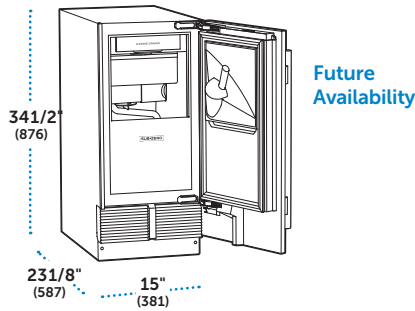

Future Availability

Máquina de Hielo Transparente Interior/Exterior de 15"

MODELO	PRECIO	
DEU1550I/R	DEU1550I/L	$6,892
DEU1550IP/R	DEU1550IP/L	$7,947

ESPECIFICACIONES

Dimensiones Totales	15"W (381) x 34 1/2"H (876) x 23 1/8"D (587)
Capacidad de almacenamiento de hielo	25 lbs (11 kg)
Peso con empaque	132 lbs (60 kg)

CARACTERÍSTICAS

- La tecnología MaxQuiet™ garantiza un funcionamiento casi silencioso.
- Sistema de limpieza intuitivo.
- Produce hasta 65 libras de hielo transparente en forma de cubitos al día.
- Cuchara para hielo diseñada para recoger tantos cubitos como sea posible.
- Controles intuitivos situados en la parte superior de la puerta para facilitar el acceso y la visualización.
- Modelos con bomba y sin bomba disponibles.

Accesorios

Paneles de Puerta de Acero Inoxidable de 15"

Para usar al instalar un modelo DEU1550I en una abertura de gabinete de 15" (381) de ancho.

DESCRIPTION	NUMBER	PRECIO
Mango Pro / Exterior / RH	7043092	$592
Mango Pro / Exterior / LH	7043091	$592

Los kits de paneles para puertas incluyen un protector de acero inoxidable macizo, con una altura mínima de instalación de 34" (864).

Paneles de puerta de acero inoxidable retrofit de 15 1/4"- Ancho

Para usar al instalar un modelo DEU1550I en una abertura de gabinete de 15 1/4" (387) de ancho.

DESCRIPCIÓN	NÚMERO	PRECIO
Mango Tubular / RH	7043172	$395
Mango Tubular / LH	7043173	$395
Mango Pro / RH	7043174	$395
Mango Pro / LH	7043175	$395
Mango Pro / Exterior / RH	7043170	$592
Mango Pro / Exterior / LH	7043171	$592

Los kits de paneles para puertas incluyen un protector de acero inoxidable macizo, con una altura mínima de instalación de 34" (864).

Misceláneas

DESCRIPCIÓN	NÚMERO	PRECIO
Limpieza		
Solución Desincrustante	7013400	$35
Solución Desinfectante	7013401	$35

Filtros de Agua para Modelos DEU1550I

Filtro de Agua	9072968	$81

Filtros de Agua para Modelos UC-15I

Filtro de Agua	7042803	$81