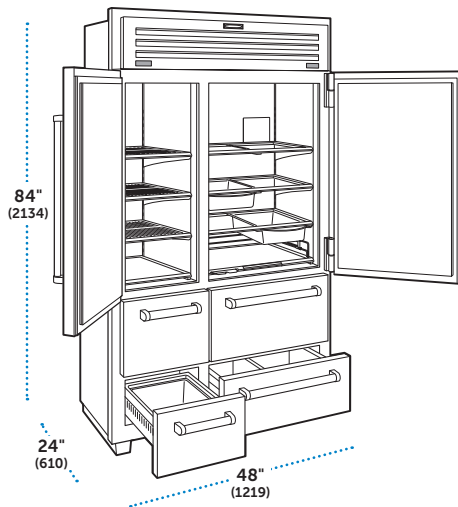

Refrigerador/Congelador PRO 48" Modelo PRO4850

MODEL	PRECIO
PRO4850	$32,840

ESPECIFICACIONES

Dimensiones Totales	48"W (1219) x 84"H (2134) x 24"D (610)
Capacidad del Refrigerador	18.7 pies cúbicos (530 L)
Capacidad del Congelador	11.7 pies cúbicos(332 L)
Peso con empaque	860 lbs (390 kg)
Consumo Anual de Energía	$101 (841 kWh)

CARACTERÍSTICAS

Refrigerador

- 3 estantes ajustables de vidrio
- 2 contenedores extraíbles de acero inoxidable
- Estante de vidrio deslizable
- 2 Cajones de almacenamiento
- 2 Tapas para cajones de almacenamiento
- Set de divisores intercambiables para cajones
- Sistema de purificación de aire

Congelador

- Máquina de hielos automática
- 3 estantes ajustables de acero inoxidable
- 2 cajones de almacenamiento
- Cubeta para hielo de acero inoxidable
- Sistema de filtración de agua

Accesorios

Paneles de Acero Inoxidable

DESCRIPCIÓN	NÚMERO	PRECIO
Panel Lateral	9013058	$1,161
Panel Superior*	9013057	$488
Zoclo	9013060	$186

* Requiere al menos un panel lateral para una instalación adecuada.

Filtros y Cartuchos

DESCRIPCIÓN	NÚMERO	PRECIO
Reemplazo del Filtro		
Filtro de Agua	4204490	$81
Reemplazo del Cartucho		
Cartucho Purificador de Aire	7042798	$81

Accesorios

DESCRIPCIÓN	NÚMERO	PRECIO
Contenedor Deslizable	9063857	$302
Set de Divisiones para el Cajón	9055913	$255
Puerta de Estante Deslizable (2)	9019829	$151
Contenedor de Huevo	7007506	$58
Tope de puerta de 90°	9063856	$2