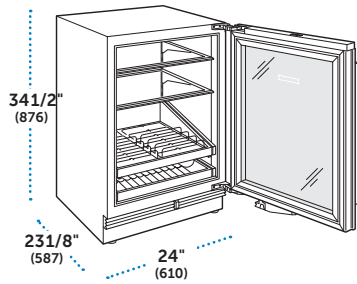

Centro de Bebidas 24" Modelo DEU2450BG

MODELO	PRECIO
DEU2450BG/R ✓	$4,568
DEU2450BG/L ✓	$4,568
DEU2450BA/R ✓	$4,568
DEU2450BA/L ✓	$4,568

✓ Requiere panel por separado.

ESPECIFICACIONES

Dimensiones Totales	24" W (610) x 34 1/2" H (876) x 23 1/8" D (587)
Capacidad del Refrigerador	5.5 pies cúbicos (157 L)
Peso con empaque	146 lbs (66 kg)
Consumo Anual de Energía	$29 (243 kWh)

CARACTERÍSTICAS

- 2 Estantes de vidrio ajustables
- Todos los estantes de vidrio cuentan con un nano-revestimiento a prueba de derrames
- Estante para bebidas vertical de extensión completa con puertas ajustables
- Estante multiusos de extensión completa
- Puerta de vidrio resistente a los rayos UV
- Luz LED ajustable
- Interior Espresso
- Alarma de puerta
- Vidrio de Alta Altitud disponible

Accesorios

Paneles de Puerta de Acero Inoxidable

DESCRIPCIÓN	NÚMERO	PRECIO
Jaladera Tubular / RH	9029034	$534
Jaladera Tubular / RH / con Candado	9029032	$592
Jaladera Tubular / LH	9029028	$534
Jaladera Tubular / LH / con Candado	9029026	$592
Jaladera Pro / RH	9028545	$534
Jaladera Pro / RH / con Candado	9028544	$592
Jaladera Pro / LH	9028514	$534
Jaladera Pro / LH / con Candado	9028513	$592

Los kits de paneles frontales incluyen el zoclo de acero inoxidable. Altura mínima de 34" (864) para su instalación.

Instalación Dual

DESCRIPCIÓN	NÚMERO	PRECIO
Kit de Instalación Dual		
Dos Unidades DEU*	9070371	$186
Una Unidad DEU con una Unidad ID**	9070373	$186
ZOCLOS DE ACERO INOXIDABLE		
48" (1219)	7042655	$255
Alto 48" (1219) ***	7042680	$255

*Solo para instalación de jaladera con jaladera.

**Solo para instalación de jaladera con cajón.

***Altura mínima de 34.5" (876) para instalación.

Accesorios

DESCRIPCIÓN	NÚMERO	PRECIO
ZOCLO DE ACERO INOXIDABLE		
Alto 24" (610)*	7042677	$2
Kit de Panel a medida para Candado	7042232	$174
Puerta Sólida Overlay RH**	7042312	$650
Puerta Sólida Overlay LH**	7042313	$650

*Altura mínima de 34.5" (876) para su instalación.

**Requiere ser instalado por servicio técnico