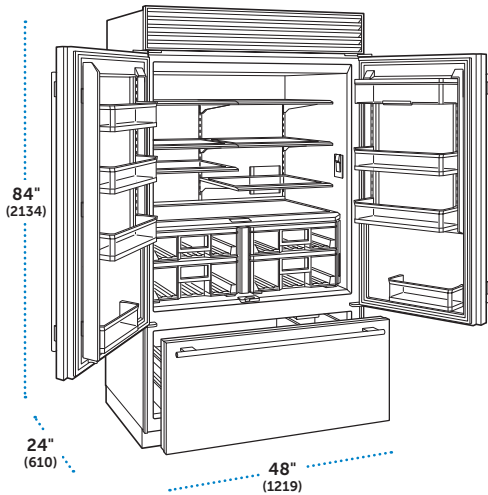

Arriba y Abajo con Puerta Francesa de 48" con Dispensador Interno Modelo CL4850UFDID

MODELO	PRECIO
CL4850UFDID/O* ✓	$19,617
CL4850UFDID/S/T	$21,908
CL4850UFDID/S/P	$21,908

* Las opciones de diseño empotrado y enmarcado se logran especificando un modelo superpuesto. Los modelos superpuestos incluyen un marco de rejilla que acepta un inserto de panel clásico con rejillas, de acero inoxidable sólido, rejillas profesionales o personalizado.

✓ Requiere panel por separado

ESPECIFICACIONES

Dimensiones Totales	48"W (1219) x 84"H (2134) x 24"D (610)
Capacidad del Refrigerador	21.4 pies cúbicos (607 L)
Capacidad del Congelador	7.5 pies cúbicos (213 L)
Peso con empaque	707 lbs (321 kg)
Consumo Anual de Energía	$90 (747 kWh)

CARACTERÍSTICAS

- Sistema de refrigeración inteligente Split Climate™
- Iluminación LED ClearSight™ con modo nocturno
- Acentos de acero inoxidable

Refrigerador

- 6 estantes de vidrio ajustables
- 4 cajones para verduras con divisores extraíbles
- 2 estante de puerta estacionario y 4 ajustables
- 2 compartimentos abatibles para lácteos
- Sistema de purificación de aire
- Dispensador de agua interno

Congelador

- Cajón de extensión completa con canasta de congelador expandible
- Máquina de hielo con depósito extraíble
- Sistema de filtración de agua

Accesorios

Rejillas

ALTURA FINAL	NÚMERO	PRECIO
Overlay o Flush Inset		
Marco de Rejilla de 84" (2134)	9044754	$427
Acero Inoxidable		
Acanalado Pro de 84" (2134)	9044758	$739

Single Flush Inset – Acero Inoxidable

DESCRIPCIÓN	NÚMERO	PRECIO
Rejillas		
Acero Inox Sólido de 84" (2134)	9036856	$496
Acanalado Pro de 84" (2134)	9045096	$589
Jaladera Pro		
Panel de Puerta*	9037592	$ 1,258
Panel de Cajón	9037591	$727
Jaladera Tubular		
Panel de Puerta*	9037594	$ 1,258
Panel de Cajón	9037593	$727

* Se deben ordenar 2 paneles, uno para cada puerta.

Accesorios

DESCRIPCIÓN	NÚMERO	PRECIO
Kits de Montaje		
Panel Frontal a la medida	9044760	$139
Panel Lateral a la medida	7003407	$127
Paneles Laterales		
Acero Inoxidable (1)	9044759	$1,219
Zoclo de Acero Inoxidable	9055391	$69
Contenedor de Huevo	7007506	$58
Compartimento para lácteos abatible	7043024	$1
Tope de puerta de 90°	7005865	$1
Filters and Cartridges		
Filtro de Agua	4204490	$81
Cartucho Purificador de Aire	7042798	$81