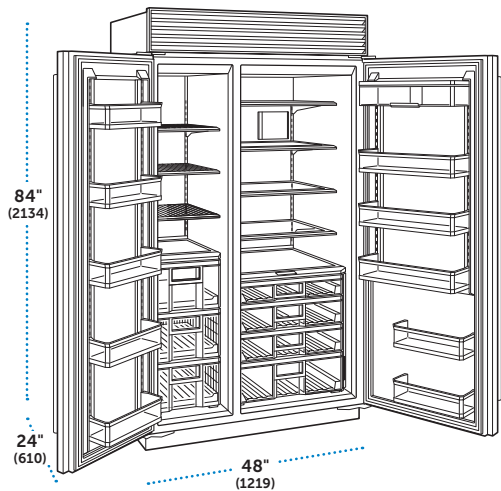

Lado a Lado de 48" Modelo CL4850S

MODELO	PRECIO
CL4850S/O*† ✓	$17,644
CL4850S/S/T	$19,934
CL4850S/S/P	$19,934

* Las opciones de diseño empotrado y enmarcado se logran especificando un modelo superpuesto. Los modelos superpuestos incluyen un marco de rejilla que acepta un inserto de panel clásico con rejillas, de acero inoxidable sólido, rejillas profesionales o personalizado.

† Este modelo no cuenta con la certificación ENERGY STAR®

✓ Requiere panel por separado

ESPECIFICACIONES

Dimensiones Totales	48"W (1219) x 84"H (2134) x 24"D (610)
Capacidad del Refrigerador	18.7 pies cúbicos (531 L)
Capacidad del Congelador	10.4 pies cúbicos (294 L)
Peso con empaque	700 lbs (318 kg)
Consumo Anual de Energía	$98 (820 kWh)

CARACTERÍSTICAS

- Sistema de refrigeración inteligente Split Climate™
- Iluminación LED ClearSight™ con modo nocturno
- Acentos de acero inoxidable

Refrigerador

- 4 estantes de vidrio ajustables
- 4 cajones para verduras con divisores extraíbles
- 2 estantes de puerta fijos y 3 ajustables
- Compartimento abatible para lácteos
- Sistema de purificación de aire

Congelador

- Cajón de hielo con máquina de hielo
- 3 estantes de alambre ajustables
- 5 estantes de puerta ajustables
- 2 cajones de almacenamiento
- Sistema de filtración de agua

Accesorios

Rejillas

ALTURA FINAL	NÚMERO	PRECIO
Overlay o Flush Inset		
Marco de Rejilla de 84" (2134)	9044754	$427
Acero Inoxidable		
Acanalado Pro de 84" (2134)	9044758	$739

Single Flush Inset – Acero Inoxidable

DESCRIPCIÓN	NÚMERO	PRECIO
Rejillas		
Acero Inox Sólido de 84" (2134)	9036856	$496
Acanalado Pro de 84" (2134)	9045096	$589
Jaladera Pro		
Panel del Refrigerador	9036864	$1,323
Panel del Congelador	9036866	$1,207
Jaladera Tubular		
Panel del Refrigerador	9036867	$1,323
Panel del Congelador	9036869	$1,207

Retrofit Panel Kit

DESCRIPCIÓN	NÚMERO	PRECIO
Overlay o Flush Inset		
48" (1219) Retrofit Panel Kit	9038297	$127

Adapte los paneles existentes de la serie integrada (BI) a un nuevo modelo de la serie clásica (CL). El panel de la rejilla debe reducirse en altura 11/2" (38).

Accesorios

DESCRIPCIÓN	NÚMERO	PRECIO
Kits de Montaje		
Panel Frontal a la medida	9044760	$139
Panel Lateral a la medida	7003407	$127
Paneles Laterales		
Acero Inoxidable (1)	9044759	$1,219
Zoclo de Acero Inoxidable	9055391	$69
Contenedor de Huevo	7007506	$58
Tope de puerta de 90°	7005865	$1
Filtros y Cartuchos		
Filtro de Agua	4204490	$81
Cartucho Purificador de Aire	7042798	$81