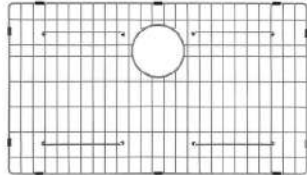

KBG-100-26**
Stainless Steel Kitchen Sink
Bottom Grid
23 5/8" x 15 5/8" x 7/8"

Precio: $58.00 USD