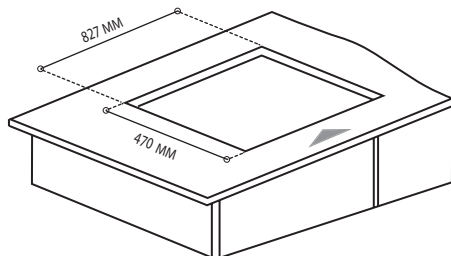

Sistema de seguridad con:
Termopar

Funcionamiento eléctrico:
127 V / 60 Hz