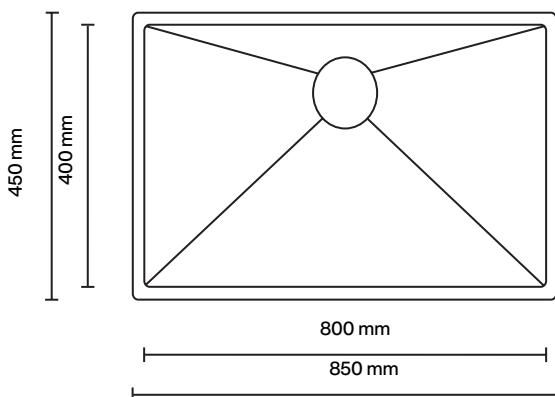

INSTALACIÓN: EMPOTRAR

1 tina
Profundidad 190 mm
Acero **INOX. AISI 304 18 / 10**
Acabado satinado
Cubeta 800x400
Perforación en cubierta
800 x 400

Precios y características sujetos a cambio sin previo aviso, no incluyen IVA.
Precios en pesos MXN. El producto físico puede variar de la imagen.