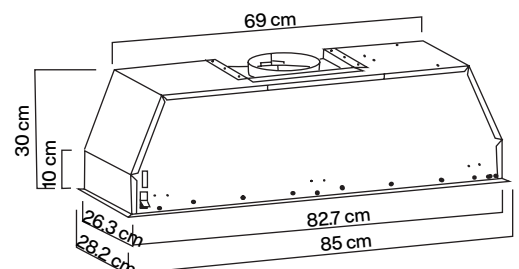

Campana integrada
85 cm

Lampara LED 2w*3
Push Button Control
Filtros de de acero tipo Baffle
Filtros de carbón activo
Incluye cable uso rudo y clavija
polarizada
3 velocidades
Tipo de acero: AISI 304

Capacidad de extracción:
800 m3/hr

Material:
Acero inoxidable

Funcionamiento:
extractora o purificadora

Funcionamiento electrico:
127 V / 60 Hz