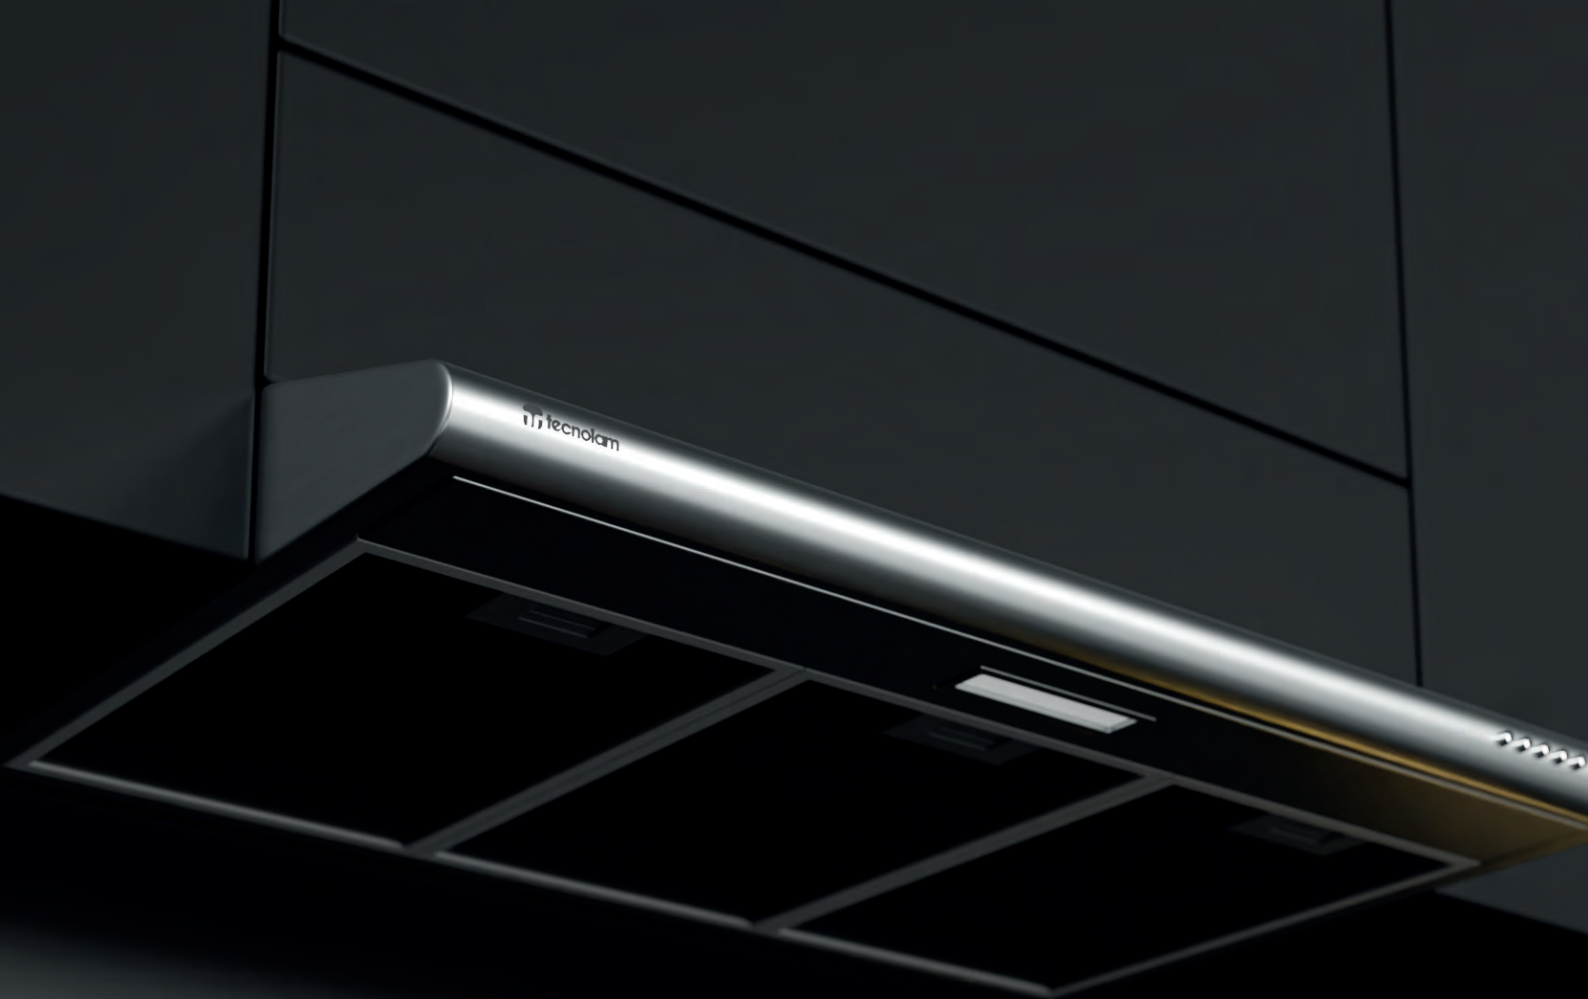

Bajo alacena

"Las imágenes son ilustrativas. Las características y colores del producto pueden cambiar sin previo aviso."