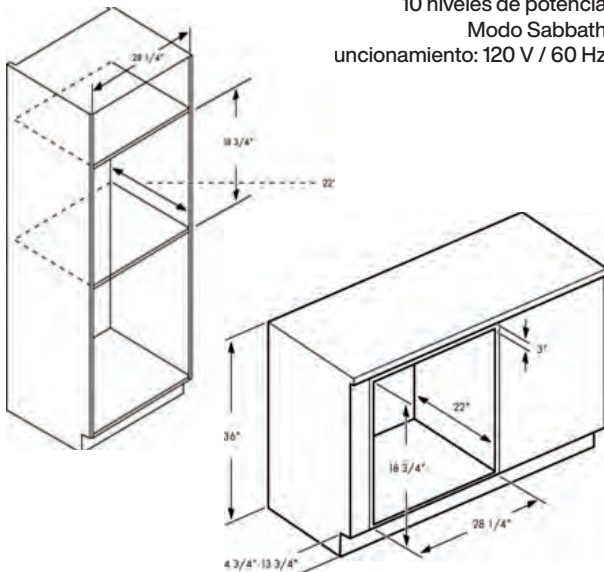

PWRH48
$27,549

Microondas con convección 30"
Panel de control touch
Capacidad de 45L
10 Funciones: Microondas, Convección, Grill,
Micro + Grill, Micro + Conv, Air fry, Sensor cook,
Descongelar, Recalentar, Derretir
Programas automáticos: Pizza, Bebida, Palomitas
Plato giratorio + Bandeja para Pizza
10 niveles de potencia
Modo Sabbath
Funcionamiento: 120 V / 60 Hz