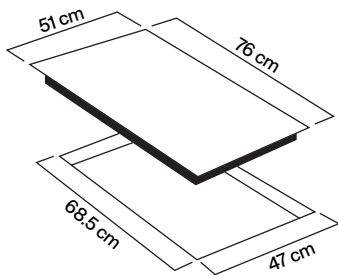

Parrilla 76 cm

5 zonas a gas
Encendido electrónico
incorporado en perillas
Parrillas de hierro forjado
Perillas metálicas
Tipo de acero: **AISI 304**

Sistema de seguridad con:
Termopar

Funcionamiento eléctrico:
127 V / 60 Hz