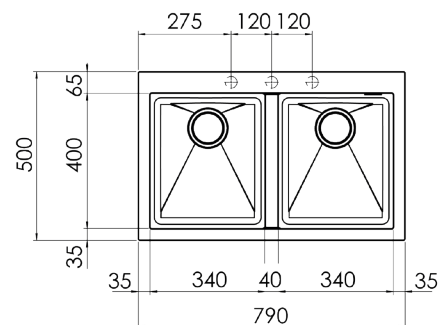

Profundidad 200 mm

Quarzo Sinterizado

Perforación en cubierta 770 x 480

EMPOTRE TRADICIONAL

El volumen está allí, pero apenas se puede ver. El borde sobresale de la cubierta, pero de una manera elegantemente imperceptible: el mérito va al sistema de doblado inédito usado por TECNOLAM.