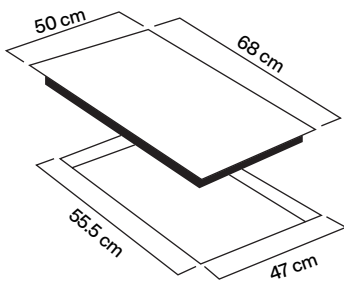

Parrilla 70 cm

5 zonas a gas
Encendido electrónico
incorporado en perillas
Parrillas de hierro forjado
Perillas metálicas
Detalle de cristal negro
Tipo de acero: **AISI 304**

Sistema de seguridad con:
Termopar

Funcionamiento eléctrico:
127 V / 60 Hz