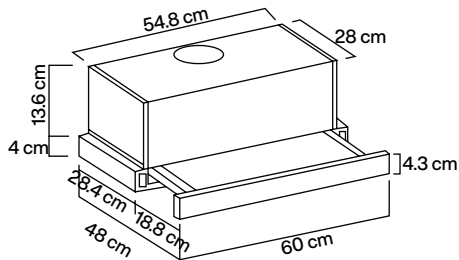

Campana telescópica pared
60 cm

Filtros de aluminio lavables
2 velocidades
Lámparas Incandescentes
Tipo de acero: AISI 304

Capacidad de extracción:
350 m3/hr

Material:
Acero inoxidable

Motor:
Doble turbina

Funcionamiento eléctrico:
127 V / 60 Hz

SLIDER.AC60
$3,649