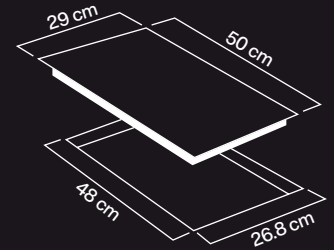

EH302
\$3,779

Parrilla 2 platos eléctricos

Mandos frontales
2 zonas 1.2KW/ KW

Potencia:
2000w

Material:
Acero inox. AISI 304

Funcionamiento eléctrico:
110V / 60 Hz

TCH30.NE
\$3,319

Parrilla vitroceramica 30 cm