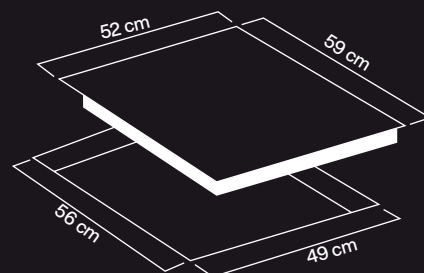

Parrilla de inducción 60 cm

4 zonas de cocción
Area flexible
Vidrio ceramico
Controles de mando slide
9 niveles de temperatura
+ boost
Indicador de calor residual
Timer digital 099 min
Detector de utensilios "FLEX"

Potencia:
7200w

Sistema de seguridad con:
Bloqueo

Funcionamiento eléctrico:
220V / 60 Hz