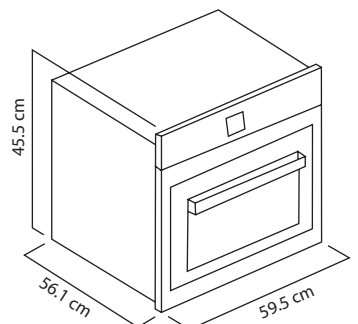

Microondas con convección + Grill 45 cm

Panel de control touch
Tecnología sin plato giratorio

Capacidad:
40L

Potencia:
10 niveles

Funcionamiento eléctrico:
220 V / 60 Hz

Funciones de cocinado:
8

Funciones:
-Descongelamiento,
-Convección caliente,
-Grill ventilado,
-Horno ventilado,
-Microondas,
-Microondas con convección caliente,
-Microondas con grill ventilado,
-Microondas con horno ventilado