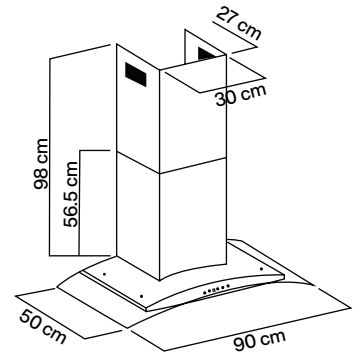

Campana decorativa pared
90 cm

Iluminación Led 2 * 2 W
Push Botton control
Filtros de aluminio lavables
Filtro de Carbón
Incluye cable tipo uso rudo 3 x 14
Incluye clavija polarizada
Motor único 1 x 210 W
Tipo de acero: AISI 304

Capacidad de extracción:
800 m3/hr

Material:
Acero inoxidable AISI 304

Funcionamiento eléctrico:
110 - 120 V / 60 Hz