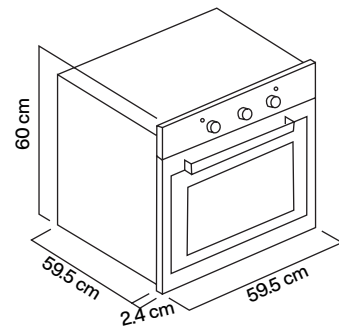

Funciones de cocinado:
4

Capacidad:
78 lts

Funcionamiento electrico:
110 V / 60 Hz