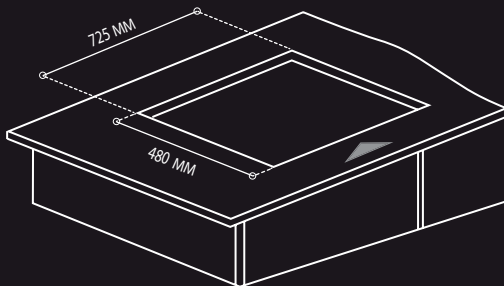

Sistema de seguridad con:
Termopar

Funcionamiento eléctrico:
127 V / 60 Hz