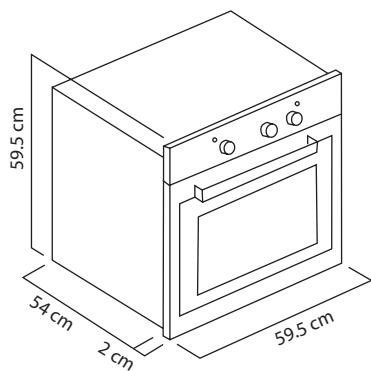

Funciones de cocinado:
8

Capacidad:
78 lts

Funcionamiento electrico:
110 V / 60 Hz

Funciones de cocinado:

Funciones de cocinado:

INSTALACIÓN: EMPOTRAR

- Horno eléctrico 60cm
- Acero inoxidable
- Grill eléctrico
- Ventilador de convección
- Luz interior
- Temporizador acústico
- Puerta de triple cristal removible