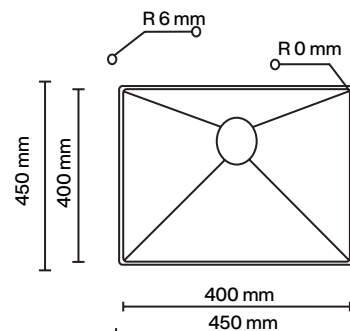

INSTALACIÓN: EMPOTRAR

1 tina
Profundidad 190 mm
Acero **INOX. AISI 304**
18 / 10
Acabado satinado
Cubetas 400x400
Perforación en cubierta
400 x 400

FILOQUADRA45X45
$8,619