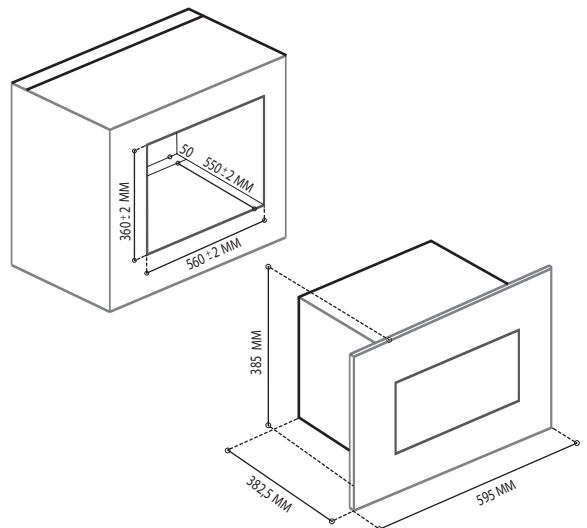

Microondas empotrable
1.1 Pies cúbicos

Frente en acero
Botón de "+ 30 segundos"
Botón de Descongelar
8 Funciones

Potencia:
10 niveles de
1000 watts de potencia
1200 watts en el grill
Funcionamiento eléctrico: 100 V / 60 Hz