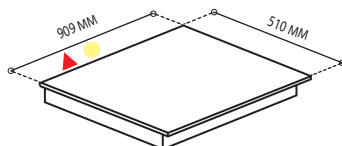

Sistema de seguridad con:
TERMOPAR

Funcionamiento eléctrico:
127 V / 60 Hz

ANTRA604.NE
\$6,249

DOPPIO916.AC
\$10,159

Parrilla gas 91 cm

Parrillas de hierro forjado
5 zonas a gas
Encendido electrónico
incorporado a perillas
Acero inoxidable
Perillas metálicas