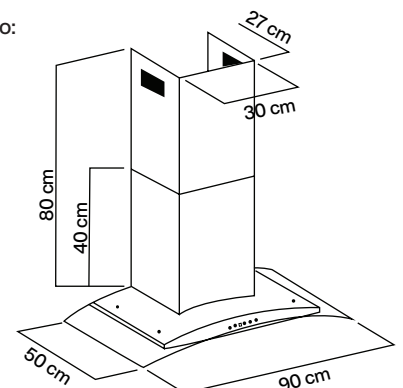

Campana pared
90 cm

Cristal Curvo Ahumado
Vidrio Templado
Control Touch
Control por Gestos
Iluminación Led
Filtros tipo Baffle
Motor doble turbina
Tipo de acero: AISI 304

Capacidad de extracción:
800 m3/hr

Material:
Acero inoxidable

Funcionamiento eléctrico:
120 V / 60 Hz