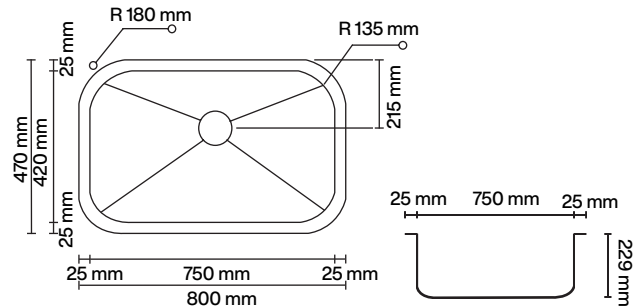

KIT INCLUIDO

No incluye canasta y contracanasta
No incluye grapas y tornillos de jación
No incluye plantilla