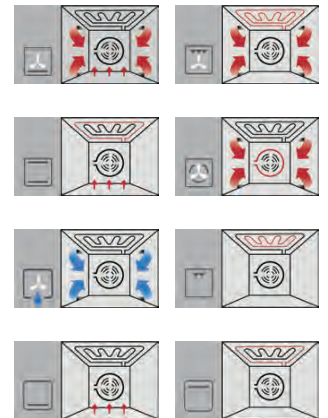

Funciones de cocinado:
4

Capacidad:
78 lts

Funcionamiento electrico:
110 V / 60 Hz

TE75GAS.AC
\$19,829

INSTALACIÓN: EMPOTRAR

Horno a gas 75 cm
Acero inoxidable
Grill eléctrico
Ventilador de convección
Luz interior
Temporizador acústico
Puerta de triple cristal
removible