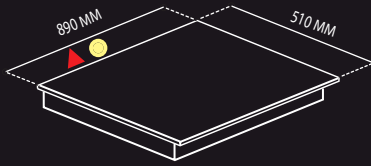

Sistema de seguridad con:
Termopar

Funcionamiento eléctrico:
127 V / 60 Hz

DOPPIO916.NE
\$10,159

FLAT915.AC
\$10,670

Parrilla gas 91 cm

Parrillas de hierro forjado
5 zonas a gas
Encendido electrónico
incorporado a perillas
Acero inoxidable
Perillas metálicas