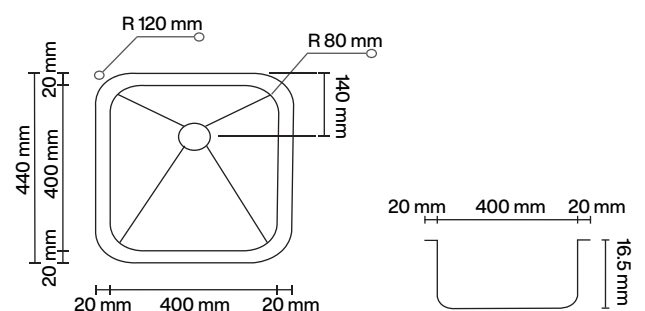

INSTALACIÓN: SUBMONTAR

1 tina
Profundidad 16.5 mm
Acero **INOX. AISI 304** 22
Acabado pulido
Cubeta 400x400

No incluye canasta y contracanasta
No incluye grapas ni tornillos de fijación
No incluye plantilla