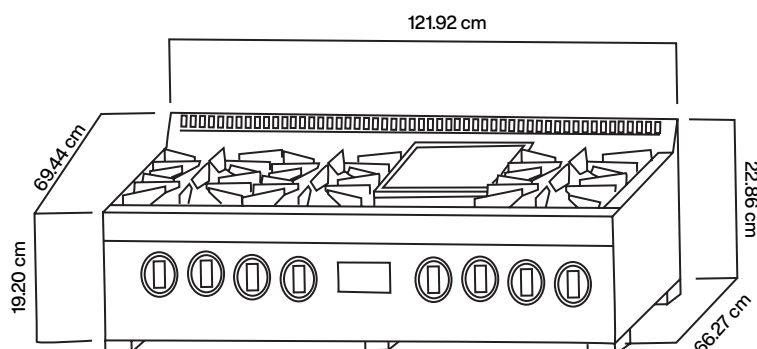

Zonas a gas:

2 Quemador triple corona 20,000 BTU con Simmer
2 Quemador rápido
12,000 BTU
2 Quemador rápido
9,000 BTU
2 Quemador rápido
6,000 BTU

BTU
USO DOMÉSTICO NO
COMERCIAL

GRIDDLE ACCESORIO OPCIONAL, SE VENDE POR
SEPARADO