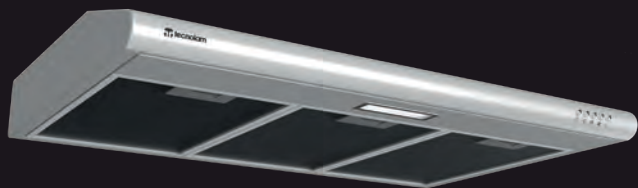

VORTEX.AC80

$2,319

VORTEX.NE80,

$2,319