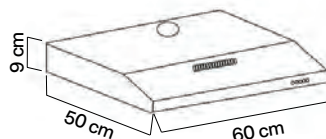

Campana bajo alacena

60 cm

Iluminacion Led

Push Button

Acero inoxidable

Filtro de aluminio lavables

Filtros de carbón activo

Motor de turbina 100W

3 velocidades

Capacidad de extracción:

450 m3/hr

FUNCIONAMIENTO

Funcionamiento electrico:

110-120 V / 60 Hz