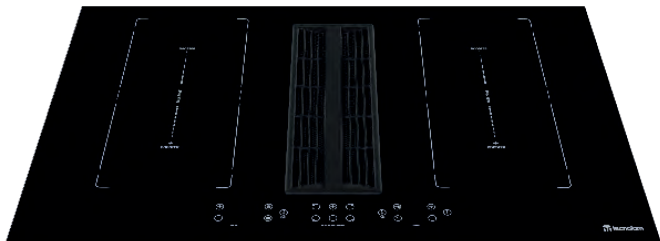

Sistema de seguridad con:
Termopar

Funcionamiento eléctrico:
127 V / 60 Hz

FLAT705.AC
\$9,489

TIE83.NE
\$31,739

Parrilla de inducción con sistema de extracción integrado 83 cm

2 Areas flexibles de cocción
Vidrio Cerámico
Controles de mando touch
9 niveles de temperatura + boost
Indicador de calor residual
Timer digital 099 min
Detector de utensilios "FLEX"