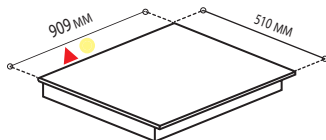

FORZA915.AC
$9,719

Parrilla gas 91 cm

Parrillas de hierro forjado
5 zonas a gas
Encendido electrónico
incorporado a perillas
Acero inoxidable
Perillas metálicas