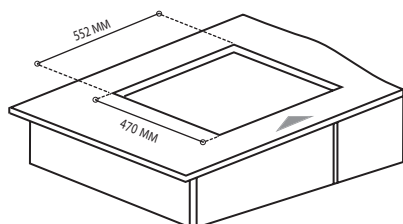

Sistema de seguridad con:
Termopar

Funcionamiento eléctrico:
127 V / 60 Hz