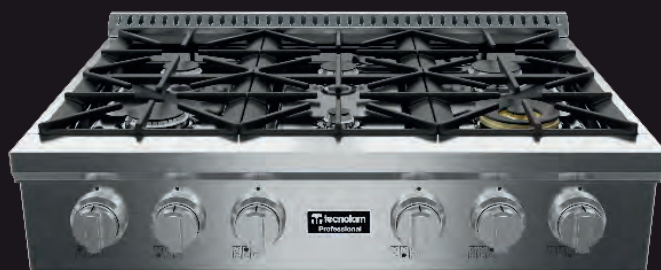

Horno
Quemador superior
10,000 BTU
Quemador inferior
22,000 BTU

GRT488
\$58,079

INSTALACIÓN: CASSETE

Parrilla de cassette 48"
Sistema de reignición
8 zonas a gas
Acero inoxidable
Parrillas de hierro forjado
Encendido electrónico
incorporado a perillas
Perillas metálicas
Cubierta porcelanizada negra
Tipo de acero: **AISI 304**

Origen:

GAS LP / Incluye espreas para conversión a
GAS NATURAL

Funcionamiento eléctrico:

120 V / Amperaje 15
Incluye clavija polarizada / Incluye cable

Zonas a gas:

2 Quemador triple corona 20,000 BTU con Simmer
2 Quemador rápido
12,000 BTU
2 Quemador rápido
9,000 BTU
2 Quemador rápido
6,000 BTU

BTU
USO DOMÉSTICO NO
COMERCIAL

GRIDDLE ACCESORIO OPCIONAL, SE VENDE POR
SEPARADO

GRT36
\$37,189

INSTALACIÓN: CASSETE

Parrilla de cassette 36"
Sistema de reignición
6 zonas a gas
Acero inoxidable
Parrillas de hierro forjado
Encendido electrónico
incorporado a perillas
Perillas metálicas
Cubierta porcelanizada negra
Tipo de acero: **AISI 304**

Origen:

GAS LP
Incluye espreas para conversión a GAS NATU-
RAL

Funcionamiento eléctrico:

120 V / Amperaje 15
Incluye clavija polarizada / Incluye cable

Zonas a gas:

1 Quemador triple corona 20,000 BTU con Simmer
1 Quemador rápido
15,000 BTU
1 Quemador rápido
12,000 BTU
1 Quemador semi-rápido
6,000 BTU
2 Quemador rápido
9,000 BTU