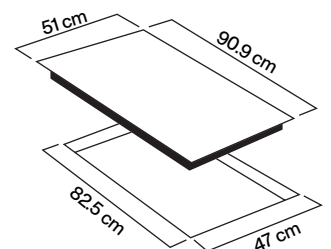

Parrilla 90 cm

6 zonas a gas
Encendido electrónico
incorporado en perillas
Parrillas de hierro forjado
Perillas metálicas
Tipo de acero: **AISI 304**

Sistema de seguridad con:
Termopar

Funcionamiento eléctrico:
127 V / 60 Hz