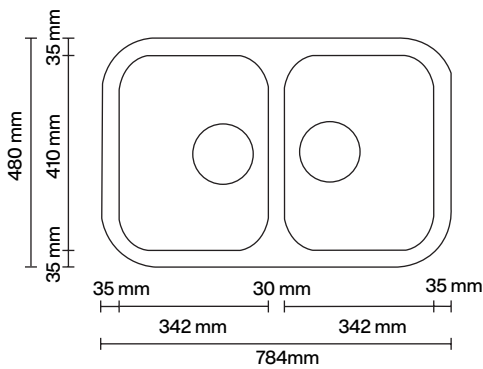

CINZIA78,4X482V
$6,169

TEC819X470
$2,909