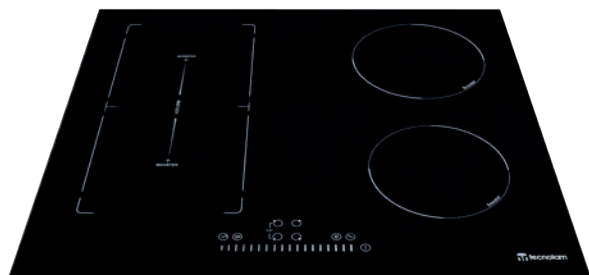

TIH60.NE
$8,309