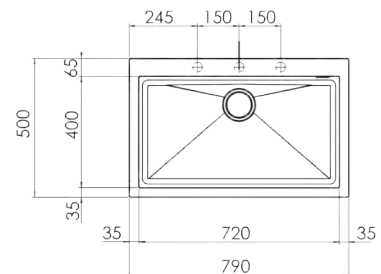

Profundidad 200 mm

Quarzo Sinterizado

Perforación en cubierta 770 x 480

EMPOTRE TRADICIONAL

El volumen está allí, pero apenas se puede ver. El borde sobresale de la cubierta, pero de una manera elegantemente imperceptible: el mérito va al sistema de doblado inédito usado por TECNOLAM.