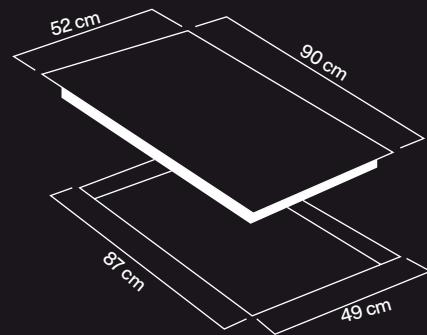

Parrilla de inducción 90 cm

Area flexible de cocción
Vidrio ceramico
Controles de mando slide
9 niveles de temperatura + boost
Indicador de calor residual
Timer digital 099 min
Detector de utensilios "FLEX"

Potencia:
9500w

Sistema de seguridad con:
Bloqueo

Funcionamiento eléctrico:
220V/60Hz