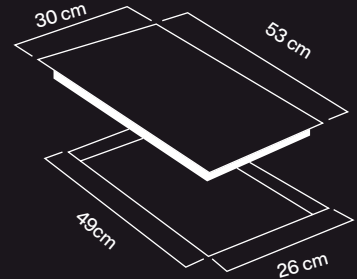

MAGIC04
\$14,629

Parrilla de inducción 60 cm
4 zonas de cocción con área flexible
Instalación bajo cubierta sinterizada
Controles de mando slide
9 niveles de temperatura + boost
Indicador de calor residual
Bloqueo de seguridad para niños
Temporizador digital 99 min
Protección contra sobrecalentamiento
Detector de utensilios
Potencia 7200W
Funcionamiento 220V/60Hz