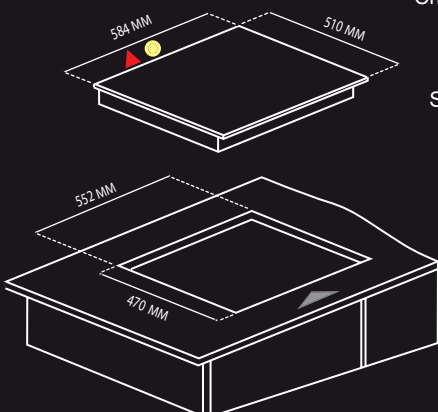

Sistema de seguridad con:
Termopar

Funcionamiento eléctrico:
127 V / 60 Hz

ANTRA705.NE
\$8,489

Parrilla gas 60 cm

Parrillas de hierro forjado
4 zonas a gas
Encendido electrónico
incorporado a perillas
Cristal templado negro mate
Perillas metálicas
No incluye clavija