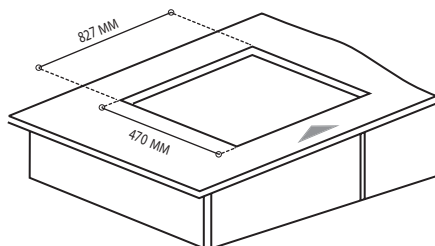

Sistema de seguridad con:
Termopar

Funcionamiento eléctrico:
127 V / 60 Hz