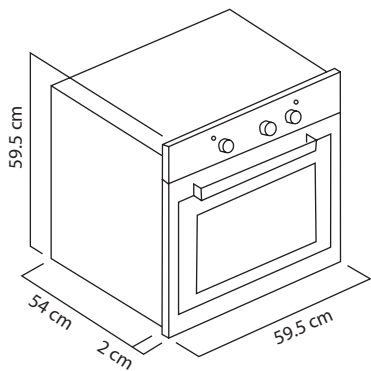

Funciones de cocinado:

INSTALACIÓN: EMPOTRAR

- Horno eléctrico 60cm
- Acero inoxidable
- Grill eléctrico
- Ventilador de convección
- Luz interior
- Temporizador acústico
- Puerta de triple cristal removible

Funciones de cocinado:
6

Capacidad:
73 lts

Funcionamiento electrico:
110 V / 60 Hz

TE60ELECTRIC.AC
$11,109