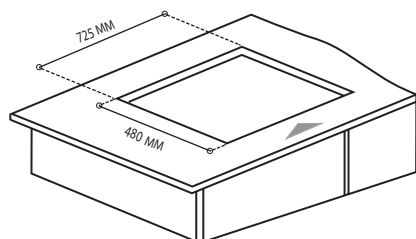

Sistema de seguridad con:
Termopar

Funcionamiento eléctrico:
127 V / 60 Hz