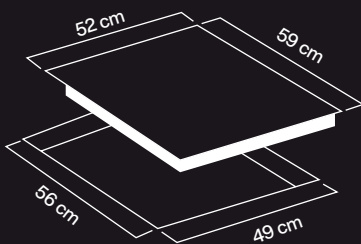

Parrilla vitroceramica 60 cm

4 zonas de cocción
Vidrio ceramico
Controles de mando touch
9 niveles de temperatura +
boost
Indicador de calor residual
Timer digital 099 min

Potencia:
6400w

Sistema de seguridad con:
Bloqueo

Funcionamiento eléctrico:
220V/60Hz