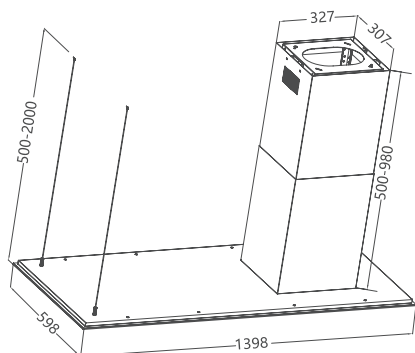

Pared/Isla

Campana decorativa acero isla 140 cm
 Iluminación 2 tiras Led
 Control remoto
 Control por gestos
 Aspiración perimetral
 Acero inoxidable
 Filtros de aluminio lavables
 Filtros de Carbón
 Capacidad de extracción 1100 m3/hr
 Funcionamiento eléctrico: 120 V / 60 Hz