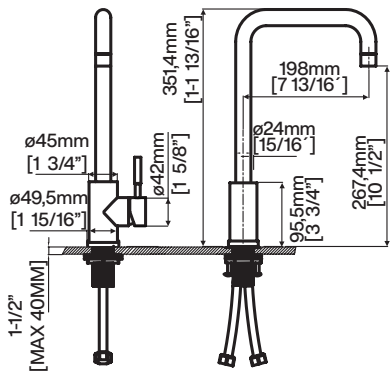

Acero inoxidable
Acabado satin
Cartucho: Disco de cerámica
Indicadores rojos / azules

Caudales máximos:
1.8 gpm máx.
(6.8L / min) a 60psi

Funcionamiento:
Con y sin hidroneumático

Líneas de suministro
flexibles con compresión de
3/8 " o 9/16"