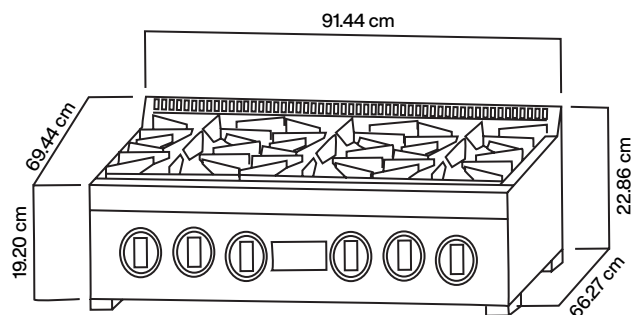

Zonas a gas:

1 Quemador triple corona 20,000 BTU con Simmer
1 Quemador rápido
15,000 BTU
1 Quemador rápido
12,000 BTU
1 Quemador semi-rápido
6,000 BTU
2 Quemador rápido
9,000 BTU

USO DOMÉSTICO NO COMERCIAL