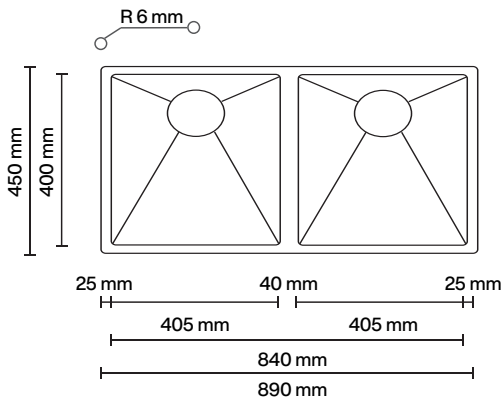

"Las imágenes son ilustrativas. Las características y colores del producto pueden cambiar sin previo aviso."

FILOQUADRA89X452V

$15,309

INSTALACIÓN: EMPOTRE TRADICIONAL

Doble tina
Profundidad 190 mm
Acero **INOX. AISI 304 18 / 10**
Acabado satinado
Cubetas 405x400
Perforación en cubierta 840 x 400

KIT INCLUIDO

095021
096030

ACCESORIOS INCLUIDOS

KIT INCLUIDO
096030

KIT INCLUIDO
095021

Precios y características sujetos a cambio sin previo aviso, no incluyen IVA.
Precios en pesos MXN. El producto físico puede variar de la imagen.