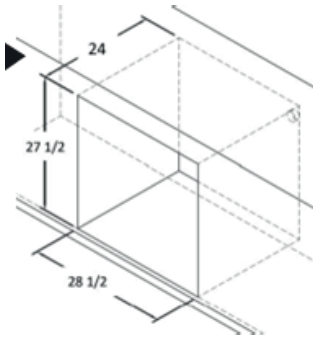

Horno eléctrico 30"
Acero inoxidable
Panel de control Touch
6 Posiciones para parrilla
Horneado, Asado, Horneado por convección,
Asado por convección, Autolimpieza, Mantener
Caliente
2 Parrillas, Rejilla para asar, Bandeja para asar,
Sonda de carne
Grill eléctrico
Luz interior
Temporizador acústico
Inicio diferido
Puerta de triple cristal removible
Modo Demo
Modo Sabbath
Capacidad: 136 Lts.
Funcionamiento: 220V / 60Hz