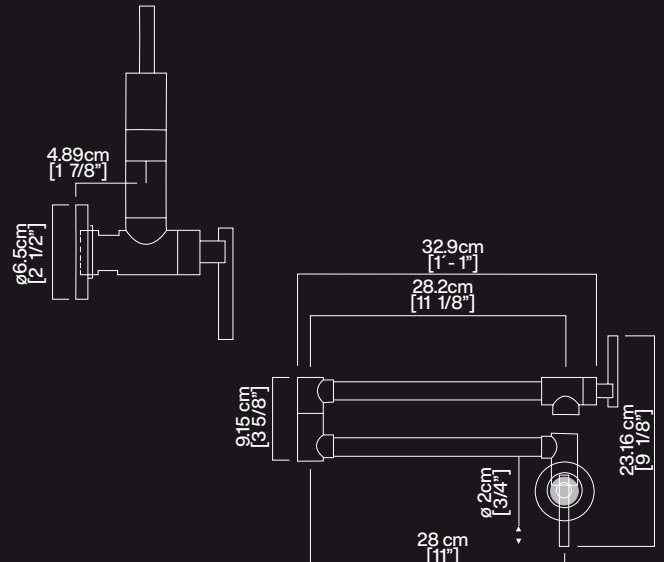

TEC124NEGRO
$3,009

Acabado satinado / Negro mate
Rosca: G1/2 o NPT 1/2
Acabado acero cepillado
Cartucho de latón

Caudales máximos:
9L-12L / min @ 3bar

Funcionamiento:
Con presión de agua entre 20 y 125 PSI

Líneas de suministro flexibles con com-
presión de 3/8 " accesorios