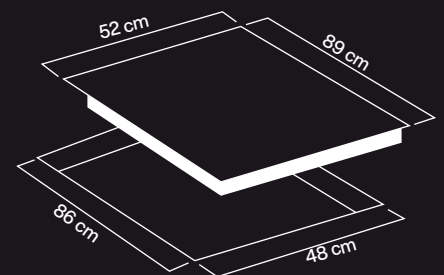

Parrilla de inducción 90 cm
6 zonas de cocción con área flexible
Instalación bajo cubierta sinterizada
Controles de mando slide
9 niveles de temperatura + boost
Indicador de calor residual
Bloqueo de seguridad para niños
Temporizador digital 99 min
Protección contra sobrecalentamiento
Detector de utensilios
Potencia 7200W
Funcionamiento 220V/60Hz