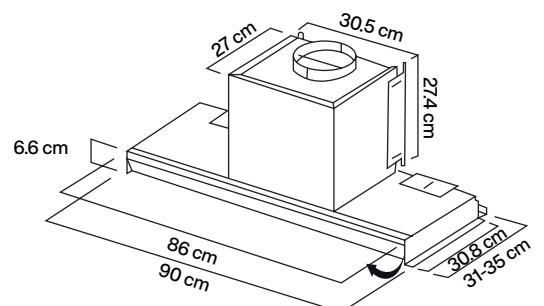

Capacidad de extracción:
800 m3/hr

Material:
Acero inoxidable

Funcionamiento eléctrico:
120 V / 60 Hz

Campana integrada 55 cm

Lampara led
Controles Push Button
Filtros de aluminio
Filtros de carbón activo
3 velocidades
Tipo de acero: AISI 304