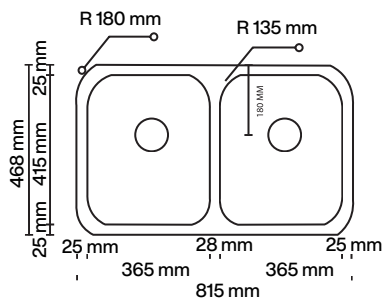

INSTALACIÓN: SUBMONTAR

Doble tina
Profundidad 190 mm
Acero **INOX. AISI 304 18 / 10**
Acabado satinado
Cubetas 342x410