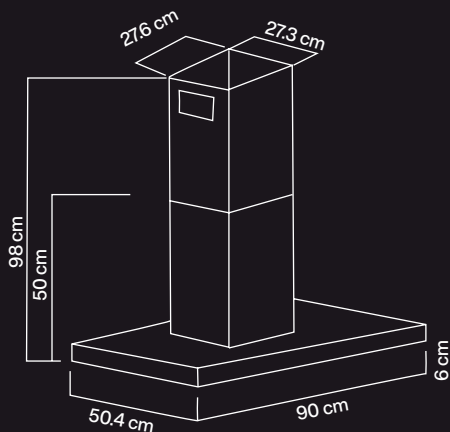

Campana decorativa pared
90 cm

Iluminación tira de Led
Control Touch
Filtros de aluminio lavables
Filtros de Carbón
Capacidad de extracción:
800 m3/hr

Material:
Acero inoxidable negro mate

Funcionamiento eléctrico:
110 - 120 V / 60 Hz