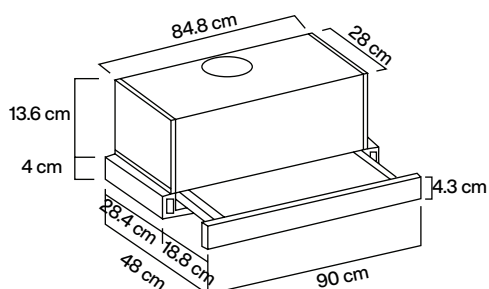

Campana telescópica pared
90 cm

Filtros de aluminio lavables
2 velocidades
Lámparas Incandescentes
Tipo de acero: AISI 304

Capacidad de extracción:
350 m3/hr

Material:
Acero inoxidable

Motor:
Doble turbina

Funcionamiento eléctrico:
127 V / 60 Hz

SLIDER.AC90
$4,339