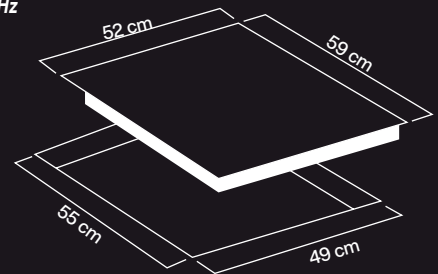

MAGIC04
\$14,629

Parrilla de inducción 60 cm
4 zonas de cocción con área flexible
Instalación bajo cubierta sinterizada
Controles de mando slide
9 niveles de temperatura + boost
Indicador de calor residual
Bloqueo de seguridad para niños
Temporizador digital 99 min
Protección contra sobrecalentamiento
Detector de utensilios
Potencia 7200W
Funcionamiento 220V/60Hz