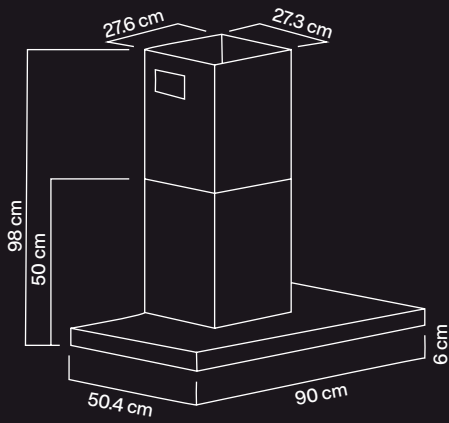

Campana decorativa isla
90 cm

Iluminación tira de Led
Control Touch ambos lados
Aspiración perimetral
Filtros de aluminio lavables
Filtros de Carbón

Capacidad de extracción:
800 m3/hr

Material:
Acero inoxidable negro mate

Funcionamiento eléctrico:
110 - 120 V / 60 Hz