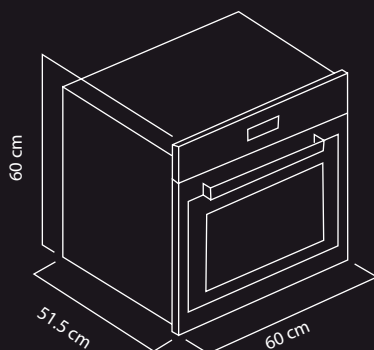

INSTALACIÓN: EMPOTRAR

Horno eléctrico 60 cm
Cristal negro
Luz interior
Temporizador digital
Puerta de triple cristal removible

Funciones de cocinado:
11

Capacidad:
73 lts

Funcionamiento eléctrico:
220 V / 60 Hz