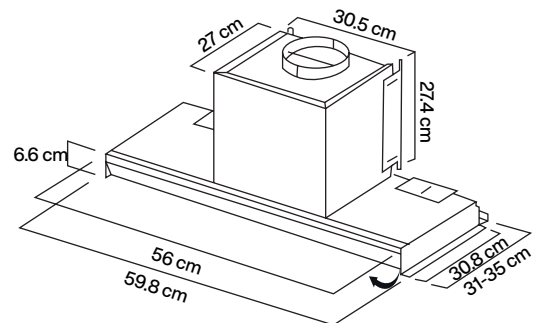

Campana integrada pared
60 cm

Controles Touch
Filtros de aluminio lavables
Motor doble turbina
2 velocidades
Lámparas tira led
Tipo de acero: AISI 304

Capacidad de extracción:
800 m3/hr

Material:
Acero inoxidable

Funcionamiento eléctrico:
120 V / 60 Hz