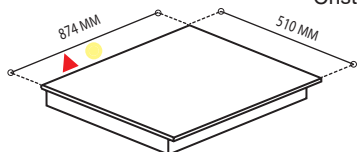

Parrilla gas 90 cm

Parrillas de hierro forjado
5 zonas a gas
Encendido electrónico
incorporado a perillas
Cristal templado negro mate
Perillas metálicas
No incluye clavija