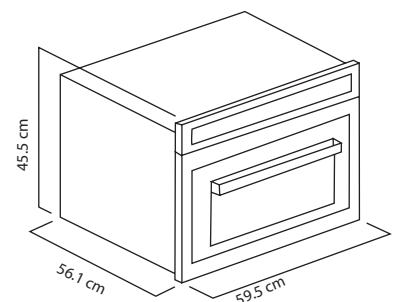

Cava de vinos
45 cm

Frente en cristal negro
Panel de control touch
3 estantes extraíbles de
madera
Apertura drop down
Nivel sonoro 420 dB
Control de temperatura de 4
a 18° c ó 39° -a
64° F
Luz Led interior

Capacidad:
24 botellas/60L

Funcionamiento eléctrico:
220/60hz

Medida:
60x45