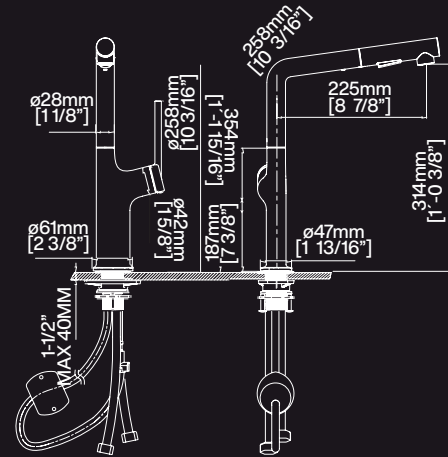

TEC685CH
$2,999

TEC685NEGRO
$2,999

Acabado satinado / Negro mate
Cartucho de disco de cerámica
Incluye indicadores rojos / azules
Dos tipos de chorro
Manguera extraíble flexible

Caudales máximos:
1.8 gom max (6.8L / min) a
60psi

Funcionamiento:
Con y sin hidroneumático

Líneas de suministro exibles
con compresión de 3/8 " o
9/16" accesorios

TEC124SS
$2,899

TEC124NEGRO
$3,009

Acabado satinado / Negro mate
Rosca: G1/2 o NPT 1/2
Acabado acero cepillado
Cartucho de latón

Caudales máximos:
9L-12L / min @ 3bar

Funcionamiento:
Con presión de agua entre 20 y 125 PSI

Líneas de suministro flexibles con com-
presión de 3/8 " accesorios