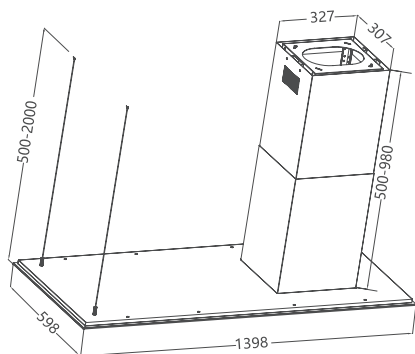

Campana decorativa negra isla 140 cm
Iluminación 2 tiras Led
Control remoto
Control por gestos
Aspiración perimetral
Acero inoxidable negro
Filtros de aluminio lavables
Filtros de Carbón
Capacidad de extracción 1100 m3/hr
Funcionamiento eléctrico: 120 V / 60 Hz