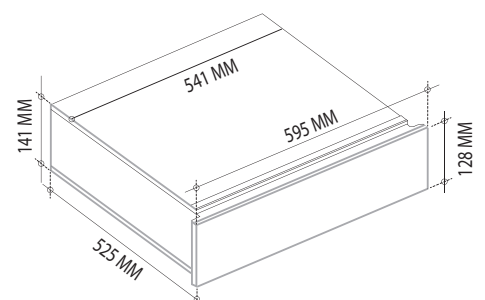

Precios y características sujetos a cambio sin previo aviso, no incluyen IVA.
Precios en pesos MXN. El producto físico puede variar de la imagen.