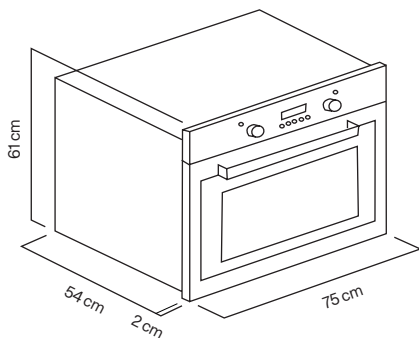

INSTALACIÓN: EMPOTRAR

Horno eléctrico de 75cm
Acero Inoxidable
Luz interior
Temporizador digital
Puerta de triple cristal removible

Funciones de cocinado:
9

Capacidad:
80 lts

Funcionamiento electrico:
220 V / 60 Hz