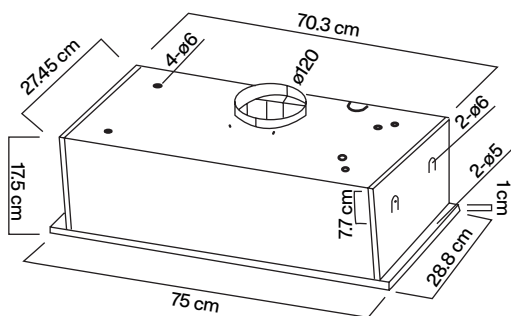

Campana integrada
75 cm

Lampara led
Controles Push Button
Filtros de aluminio
Filtros de carbón activo
3 velocidades
Tipo de acero: AISI 304

Capacidad de extracción:
360 m3/hr

Funcionamiento:
Extractora o purificadora

Material:
Acero inoxidable

Funcionamiento eléctrico:
120 V / 60 Hz