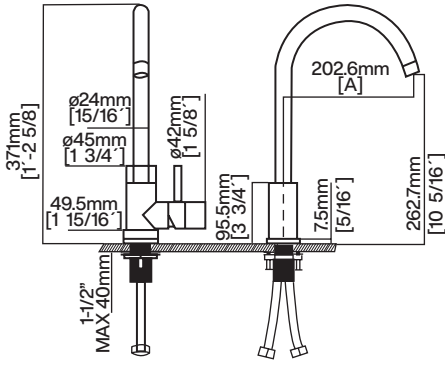

Acero inoxidable
Cartucho: Disco de cerámica
indicadores rojos / azules

Caudales máximos:
9L-12L / min @ 3bar

Funcionamiento:
Con y sin hidroneumático

Líneas de suministro
exibles con compresión de
3/8 " o 1/2" accesorios