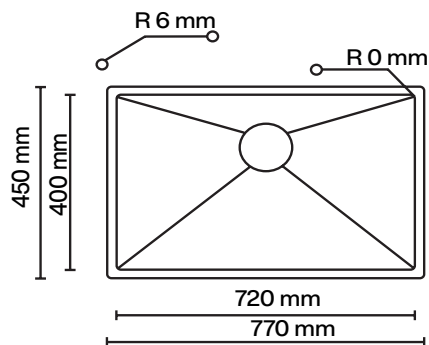

INSTALACIÓN: EMPOTRAR

1 tina
Profundidad 190 mm
Acero **INOX. AISI 304 18 / 10**
Acabado satinado
Cubeta 720x400
Perforación en cubierta
720 x 400

FILOQUADRA77X45
$9,749