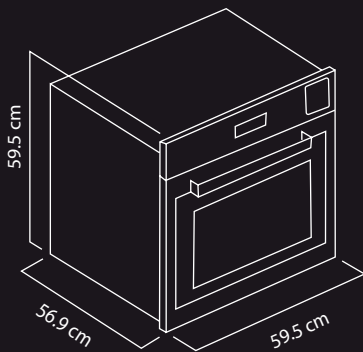

Funciones de cocinado:
11

Capacidad:
73 lts

Funcionamiento eléctrico:
220 V / 60 Hz

INSTALACIÓN: EMPOTRAR

Horno eléctrico 60 cm
Cristal negro
Luz interior
Temporizador digital
Puerta de triple cristal removible