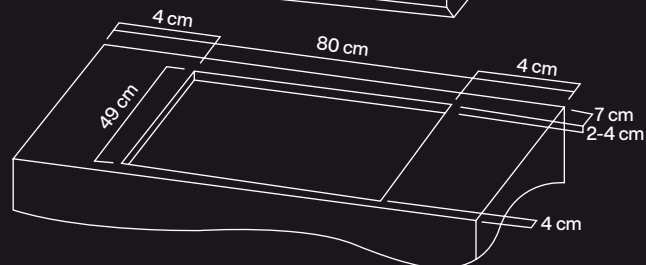

Parrilla de inducción con sistema de extracción integrado 83 cm

2 Areas flexibles de cocción
Vidrio Cerámico
Controles de mando touch
9 niveles de temperatura + boost
Indicador de calor residual
Timer digital 099 min
Detector de utensilios "FLEX"

Potencia:
7000w

Sistema de seguridad con:
Bloqueo

Funcionamiento eléctrico:
220V/60Hz