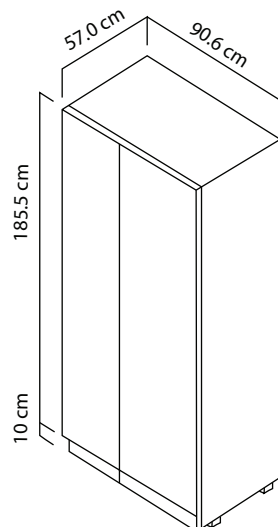

Refrigerador panelable 91cm

Capacidad 455L
interior en acero inoxidable 304
grado alimenticio
Jaladera embutida
Sistema de enfriamiento Multi air flow
Display Led digital
Función enfriamiento rápido y vacaciones
4 repisas de cristal y dos cajones
en congelador y refrigerador
4 racks en puerta en congelador y
refrigerador
Medidas 906x560x1853
Funcionamiento 120V - 60Hz