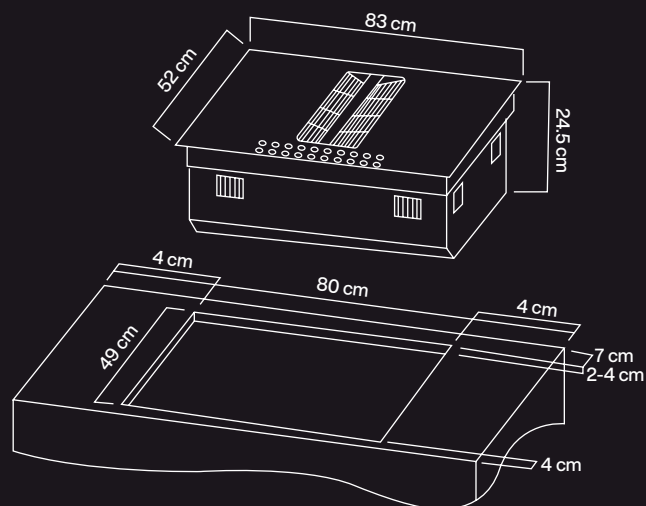

Parrilla de inducción con sistema de extracción integrado 83 cm

2 Areas flexibles de cocción
Vidrio Cerámico
Controles de mando touch
9 niveles de temperatura + boost
Indicador de calor residual
Timer digital 099 min
Detector de utensilios "FLEX"

Potencia:
7000w

Sistema de seguridad con:
Bloqueo

Funcionamiento eléctrico:
220V/60Hz