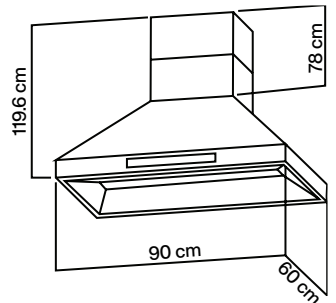

PIRH36
$21,249

CAMPANA EXTRACTORA
PROFESIONAL DE ISLA 36"

Acero inoxidable
Filtro tipo baffle lavable
Iluminación Led
Motor doble turbina
Controles digitales
Cubreducto 2 x 400
Tipo de acero: AISI 304

Capacidad de extracción:
850 m³ / h

Funcionamiento eléctrico:
127 V / 60 Hz