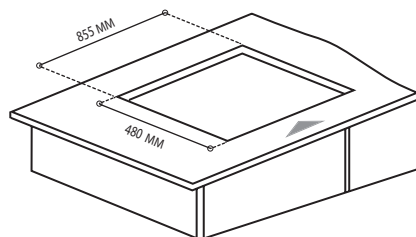

Sistema de seguridad con:
Termopar

Funcionamiento eléctrico:
127 V / 60 Hz