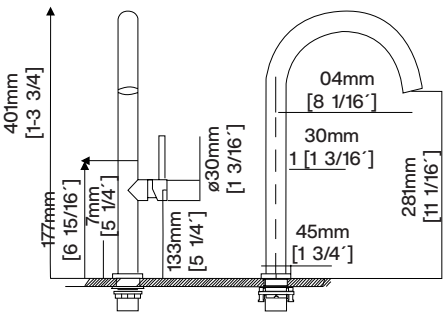

Acero inoxidable
Acabado satinado / Negro
mate
Cartucho de disco de
cerámica
Incluye indicadores rojos /
azules

Caudales máximos:
9L-12L / min @ 3bar

Funcionamiento:
con y sin hidroneumático

Líneas de suministro flexi-
bles con compresión de 3/8
" accesorios