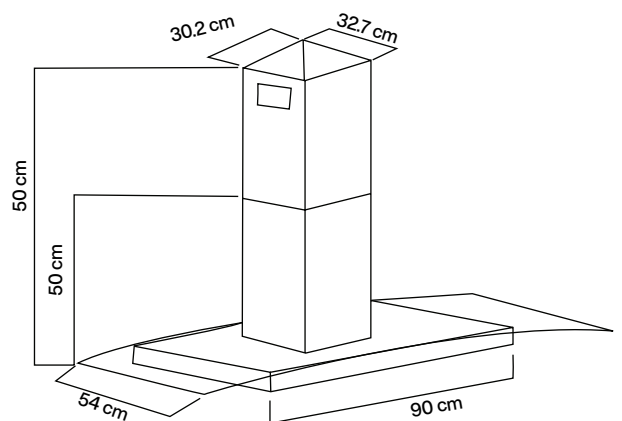

Campana decorativa isla
90 cm

Iluminación Led
Vidrio templado 8mm
Aspiración perimetral
Filtros de aluminio lavables
Control digital ambos lados
Motor doble turbina
Tipo de acero: AISI 304

Capacidad de extracción:
800 m³/hr

Material:
Acero inoxidable

Funcionamiento eléctrico:
120 V / 60 Hz