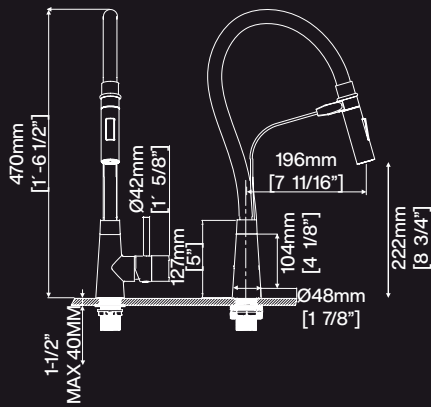

Acero inoxidable
Dispensador y base
en acabado acero cepillado
Estructura de unión flexible
Cartucho: Disco de cerámica
Dos tipos de chorro
Indicadores rojos / azules

Caudales máximos:
9L-12L / min @ 3bar
Funcionamiento:
Con y sin hidroneumático

Líneas de suministro
exibles con compresión de
3/8 " accesorios