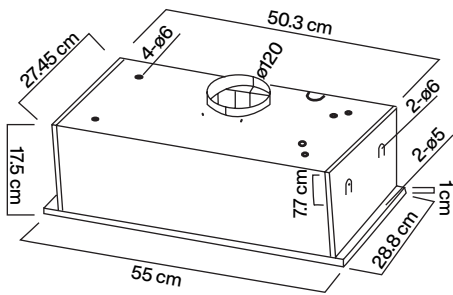

Campana integrada 55 cm

Lampara led
Controles Push Button
Filtros de aluminio
Filtros de carbón activo
3 velocidades
Tipo de acero: AISI 304

Capacidad de extracción:
360 m3/hr

Funcionamiento:
Extractora o purificadora

Material:
Acero inoxidable

Funcionamiento eléctrico:
120 V / 60 Hz