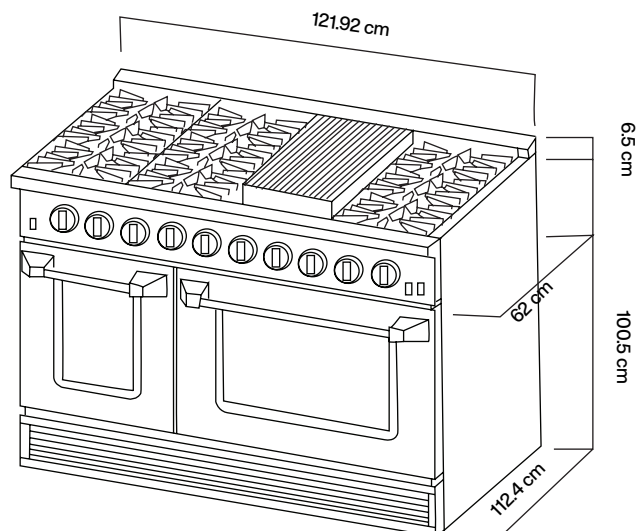

INSTALACIÓN:
LIBRE EMPOTRE

Estufa 48" Full Gas
Acero inoxidable
8 zonas a gas
Encendido electrónico
incorporado a perillas
Parrillas de hierro forjado
Perillas metálicas
Cubierta porcelanizada negra
Incluye GRIDDLE
Tipo de acero: **AISI 304**

Funcionamiento eléctrico:
120 V / Amperaje 15
Incluye clavija polarizada / Incluye cable

Origen:
GAS LP / Incluye espreas para conversión a
GAS NATURAL

Características generales:
Capacidad de 127 L + 56 L
3 luces en horno
4 rack
1 Horno con convección
1 Horno con Termostat
Re - ignición

Horno
Quegador superior
10,000 BTU
Quegador inferior
22,000 BTU

USO DOMÉSTICO NO COMERCIAL

Zonas a gas:
FUNCIONAMIENTO
2 **Quegador triple corona** 20,000 BTU / con
Simmer
2 **Quegador rápido**
15,000 BTU
2 **Quegador rápido**
9,000 BTU
2 **Quegador semi-rápido**
6,000 BTU