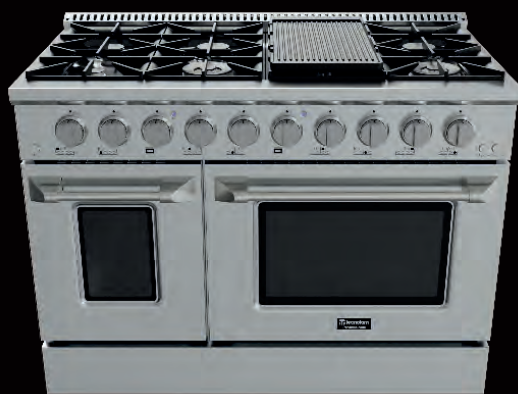

Con encendido eléctrico

Manija

Tubular de acero inoxidable

Horno

Con convección

FGR488
\$118,199

INSTALACIÓN:
LIBRE EMPOTRE

Estufa 48" Full Gas
 Acero inoxidable
 8 zonas a gas
 Encendido electrónico
 incorporado a perillas
 Parrillas de hierro forjado
 Perillas metálicas
 Cubierta porcelanizada negra
 Incluye GRIDDLE
 Tipo de acero: **AISI 304**

Funcionamiento eléctrico:
 120 V / Amperaje 15
 Incluye clavija polarizada / Incluye cable

Origen:
 GAS LP / Incluye espreas para conversión a
 GAS NATURAL

Características generales:
 Capacidad de 127 L + 56 L
 3 luces en horno
 4 rack
 1 Horno con convección
 1 Horno con Termostat
 Re - ignición