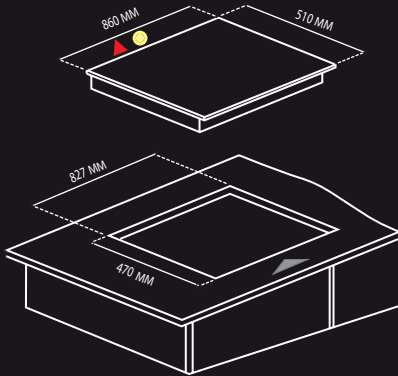

Sistema de seguridad con:
Termopar

Funcionamiento eléctrico:
127 V / 60 Hz

FORZA604.AC
\$6,689

ANTRA915.NE
\$9,029

Parrilla gas 90 cm

Parrillas de hierro forjado
5 zonas a gas
Encendido electrónico
incorporado a perillas
Cristal templado negro mate
Perillas metálicas
No incluye clavija