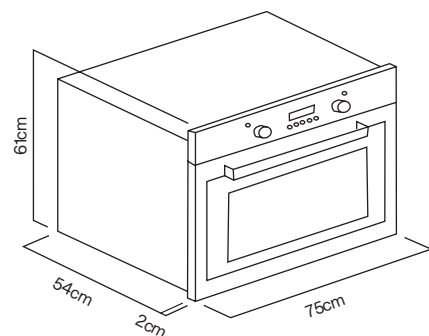

Funciones de cocinado:
8

Capacidad:
78 lts

Funcionamiento electrico:
110 V / 60 Hz

Funciones de cocinado:

Funciones de cocinado:

INSTALACIÓN: EMPOTRAR

- Horno eléctrico 60cm
- Acero inoxidable
- Grill eléctrico
- Ventilador de convección
- Luz interior
- Temporizador acústico
- Puerta de triple cristal removible