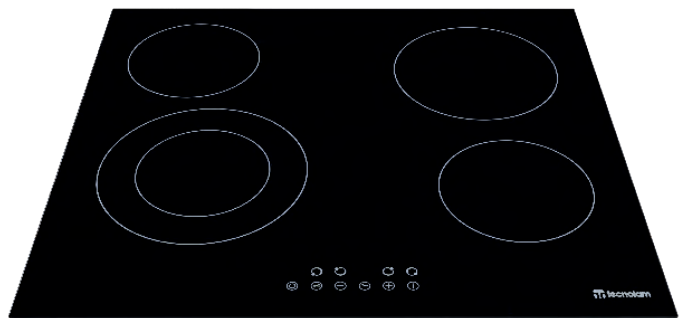

TCH60.NE
$5,659