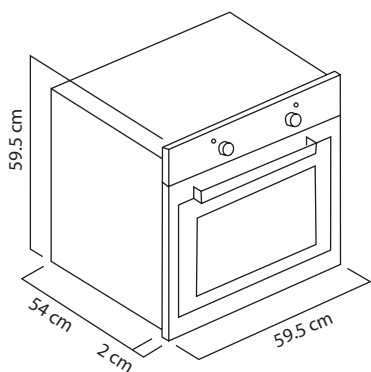

Funciones de cocinado:

INSTALACIÓN: EMPOTRAR

- Horno eléctrico 60 cm
- Acero inoxidable
- 4 funciones de cocinado
- Grill eléctrico
- Luz interior
- Temporizador acústico
- Puerta de triple cristal

Capacidad:
67 lts / 2.36 pies cúbicos

Funcionamiento electrico:
110 V / 60 Hz

TE60E.NE
$9,249