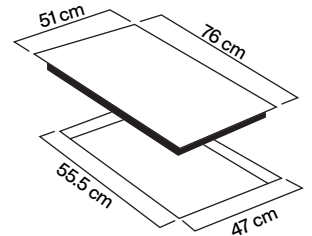

Parrilla 76 cm

5 zonas a gas
Encendido electrónico
incorporado en perillas
Parrillas de hierro forjado
Perillas metálicas
Tipo de acero: **AISI 304**

Sistema de seguridad con:
Termopar

Funcionamiento eléctrico:
127 V / 60 Hz