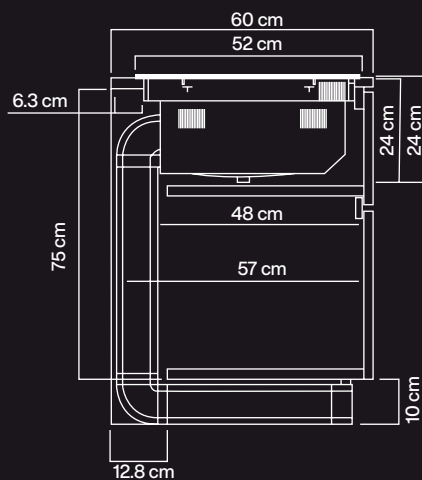

TIE83.NE
$31,739

Parrilla de inducción con sistema de extracción integrado 83 cm

2 Areas flexibles de cocción
Vidrio Cerámico
Controles de mando touch
9 niveles de temperatura + boost
Indicador de calor residual
Timer digital 099 min
Detector de utensilios "FLEX"

Potencia:
7000w

Sistema de seguridad con:
Bloqueo

Funcionamiento eléctrico:
220V/60Hz