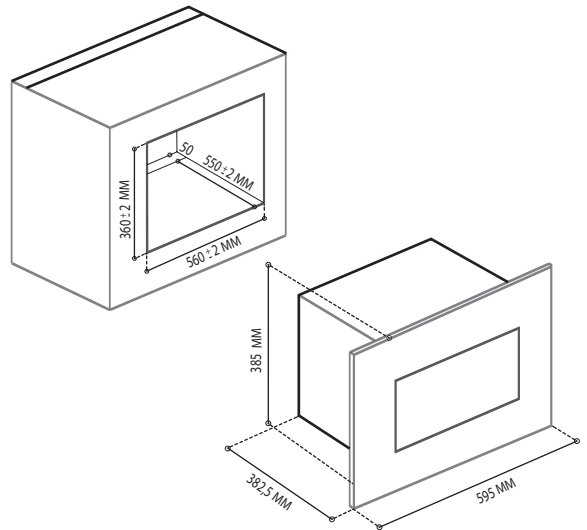

Microondas empotrable
1.0 Pies cúbicos

Frente color negro
Botón de "+ 30 segundos"
Botón de Descongelar
8 Funciones

Potencia:
10 niveles de
1000 watts de potencia
1200 watts en el grill
Funcionamiento eléctrico: 110 V / 60 Hz