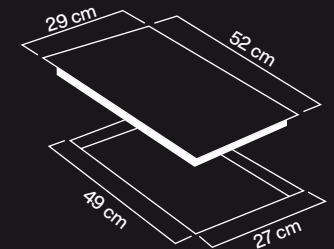

Parrilla vitroceramica 30 cm

2 zonas de cocción
Vidrio ceramico
Controles de mando touch
9 niveles de temperatura
Indicador de calor residual
Timer digital 099 min

Potencia:
2000w

Sistema de seguridad con:
Bloqueo

Funcionamiento eléctrico:
110V / 60 Hz