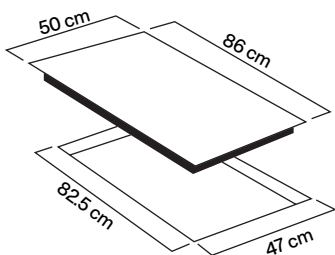

Parrilla 90 cm

5 zonas a gas
Encendido electrónico
incorporado en perillas
Parrillas de hierro forjado
Perillas metálicas
Detalle de cristal negro
Tipo de acero: **AISI 304**

Sistema de seguridad con:
Termopar

Funcionamiento eléctrico:
127 V / 60 Hz