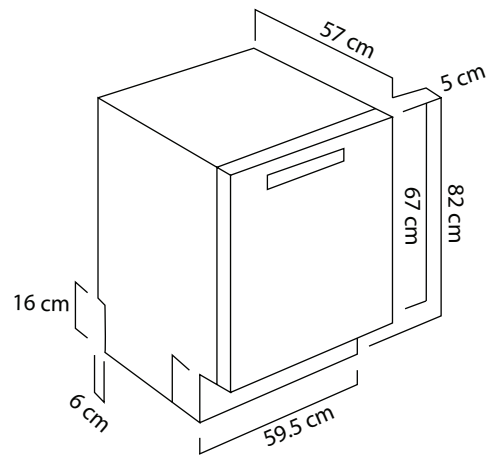

Lavavajillas panelable

12 Servicios
Controles ocultos
Canastillas color silver
Interior en acero inoxidable
Nivel sonoro 52 dB
Clasificación energética AAA
Funcionamiento: 127 V / 60 H