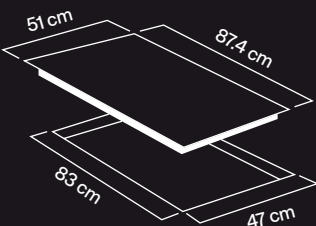

Parrilla 90 cm

5 zonas a gas
Encendido electrónico
incorporado en perilla
Parrillas de hierro forjado
Vidrio templado de 8mm
Mayor espacio entre quemadores p/utensilios
Perillas metálicas

Sistema de seguridad con:
Termopar

Funcionamiento eléctrico:
127 V / 60 Hz