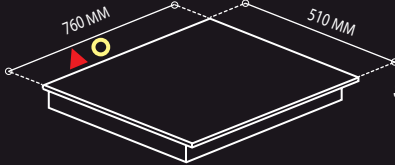

Parrilla 70 cm

Parrillas de hierro forjado
5 zonas a gas
Encendido electrónico
incorporado a perillas
Cristal templado negro mate
Perillas metálicas
No incluye clavija