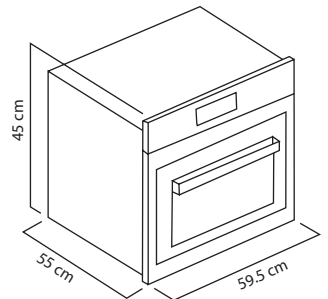

Microondas con convección + Grill 45 cm

Panel de control touch
Tecnología sin plato giratorio

Capacidad:
40L

Potencia:
10 niveles

Funcionamiento eléctrico:
220 V / 60 Hz

Funciones de cocción:
8

Funciones:
-Descongelamiento,
-Convección caliente,
-Grill ventilado,
-Horno ventilado,
-Microondas con convección caliente,
-Microondas con grill ventilado,
-Microondas con horno ventilado,
-Ventilador tangencial