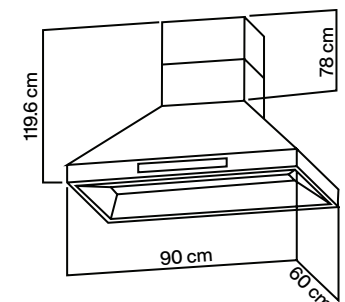

CAMPANA EXTRACTORA
PROFESIONAL DE PARED
48"

Acero inoxidable
Filtro tipo baffle
Iluminación Led
2 Motores doble turbina
Controles digitales
Cubreducto 2 x 400
Tipo de acero: AISI 304

Capacidad de extracción:
1,700 m³ / h

Funcionamiento eléctrico:
127 V / 60 HZ

CAMPANA EXTRACTORA
PROFESIONAL PARED 36"

Acero inoxidable
Filtro tipo baffle
Iluminación Led
Motor doble turbina
Controles digitales
Cubreducto 2 x 400
Tipo de acero: AISI 304

Capacidad de extracción:
850 m³ / h

Funcionamiento eléctrico:
127 V / 60 HZ

CAMPANA EXTRACTORA
PROFESIONAL DE ISLA 36"

Acero inoxidable
Filtro tipo baffle lavable
Iluminación Led
Motor doble turbina
Controles digitales
Cubreducto 2 x 400
Tipo de acero: AISI 304

Capacidad de extracción:
850 m³ / h

Funcionamiento eléctrico:
127 V / 60 Hz