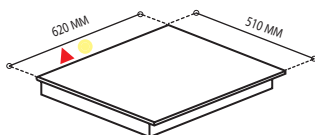

Parrilla 60 cm

Parrillas de hierro forjado
4 zonas a gas
Encendido electrónico
incorporado a perillas
Acero inoxidable
Perillas metálicas