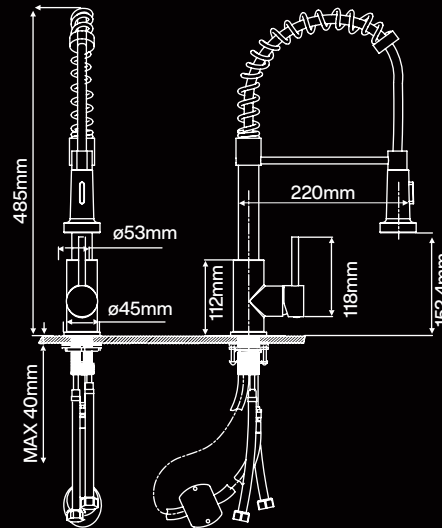

Acabado satinado / Negro mate
Rosca: G1/2 o NPT 1/2
Acabado acero cepillado
Cartucho de latón

Caudales máximos:
9L-12L / min @ 3bar

Funcionamiento:
Con presión de agua entre 20 y
125 PSI

Líneas de suministro exibles con
compresión de 3/8 " accesorios