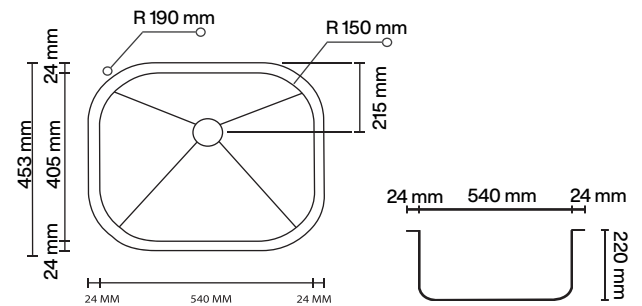

INSTALACIÓN: SUBMONTAR

1 tina
Profundidad 220 mm
Acero **INOX. AISI 304** 18
Acabado pulido
Cubeta 540x405

No incluye canasta y contracanasta
No incluye grapas ni tornillos de fijación
No incluye plantilla