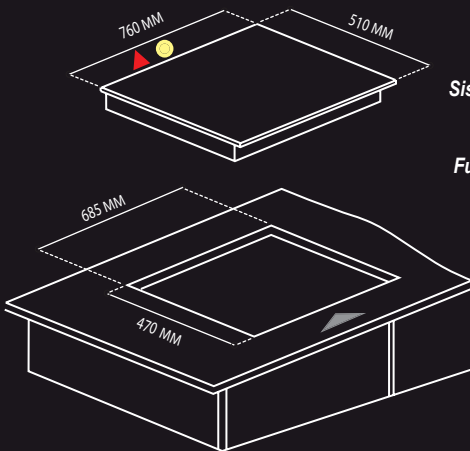

Parrilla 70 cm

Parrillas de hierro forjado
5 zonas a gas
Encendido electrónico
incorporado a perillas
Cristal templado negro mate
Perillas metálicas
No incluye clavija

Sistema de seguridad con:
Termopar

Funcionamiento eléctrico:
127 V / 60 Hz

ANTRA705.NE
$8,489