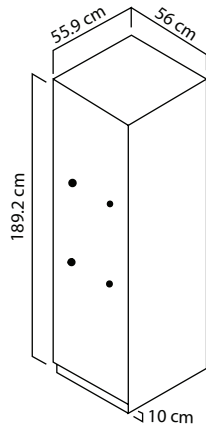

Congelador Panelable 60cm

Capacidad 222L
De fácil movimiento e instalación
Interior color gris
No Frost
Compresor inverter de alta eficiencia
Sistema de enfriamiento Multi air flow
Display Led digital
Función congelamiento rápido y vacaciones
1 repisa de cristal y 5 cajones
2 racks en puerta
Medidas: alto 1892mm , ancho 559mm y profundidad 560mm
Funcionamiento 120V - 60Hz