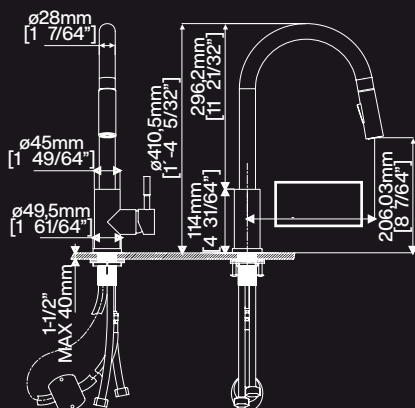

Acabado satinado / Negro
mate
Cartucho de disco de
cerámica
Incluye indicadores rojos /
azules
Dos tipos de chorro
Manguera extraíble flexible

Caudales máximos:
1.8 gom max (6.8L / min)
a 60psi

Funcionamiento:
Con y sin hidroneumático

Líneas de suministro exi-
bles con compresión de 3/8
" o 9/16" accesorios