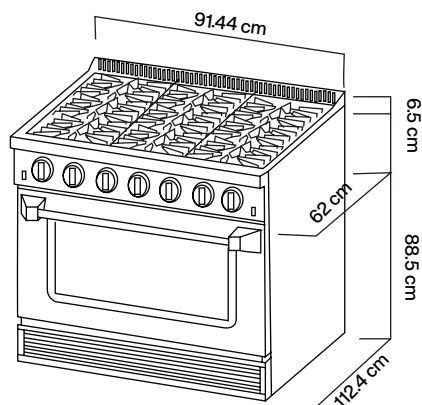

Zona Gas:

1 Quemador triple corona 20,000 BTU / con
Simmer
1 Quemador rápido
15,000 BTU
1 Quemador rápido
12,000 BTU
2 Quemador rápido
9,000 BTU
1 Quemador semi-rápido
6,000 BTU

Horno
Quemador superior
10,000 BTU
Quemador inferior
22,000 BTU