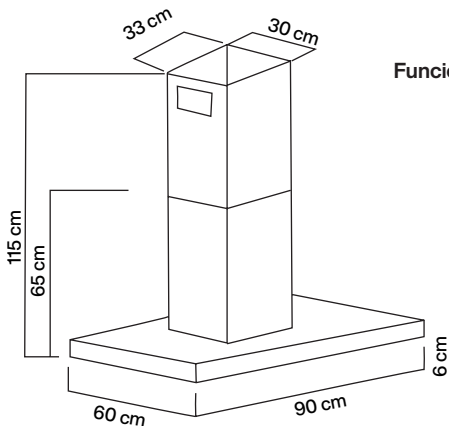

Campana decorativa isla
90 cm

Iluminación Led 2
Control Touch
Control por Gestos
Filtros de aluminio lavables
Filtro de carbón
Tipo de acero: AISI 304

Capacidad de extracción:
850 m3/hr

Material:
Acero inoxidable

Funcionamiento eléctrico:
110 - 120 V / 60 Hz