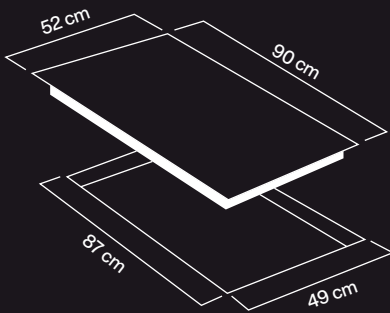

Parrilla vitroceramica 90cm

5 zonas de cocción
Quemador con zona expan-
dible
Vidrio ceramico
Controles de mando touch
9 niveles de temperatura +
boost
Indicador de calor residual
Timer digital 099 min

Potencia:
8200w

Sistema de seguridad con:
Bloqueo

Funcionamiento eléctrico:
220V/60Hz