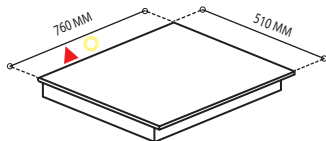

Sistema de seguridad con:
Termopar

Funcionamiento eléctrico:
127 V / 60 Hz

FORZA705.AC
\$8,579

Parrilla gas 70 cm

Parrillas de hierro forjado
5 zonas a gas
Encendido electrónico
incorporado a perillas
Acero inoxidable
Perillas metálicas