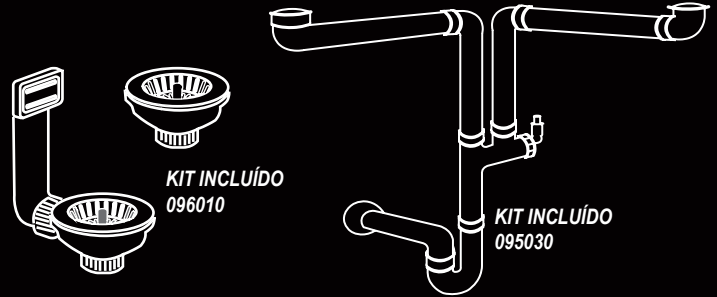

KIT INCLUIDO

095030
096010

INSTALACIÓN: SUBMONTAR

2 tinas
Profundidad 229 mm
Acero **INOX. AISI 304 18**
Cubetas 365x415
Acabado satinado

KIT INCLUIDO

No incluye canasta y contracanasta
No incluye grapas y tornillos de fijación
No incluye plantilla