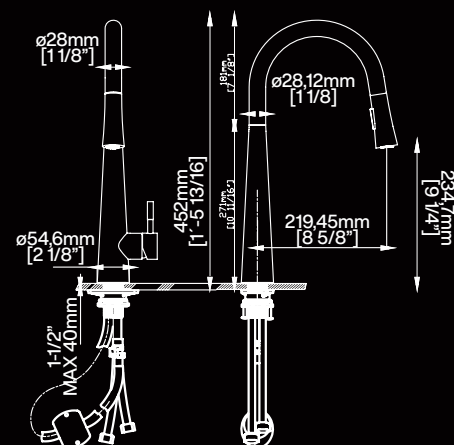

Acabado satinado / Negro
mate
Cartucho de disco de
cerámica
Incluye indicadores rojos /
azules
Dos tipos de chorro
Manguera extraíble flexible

Caudales máximos:
6L-9L / min @ 3ba

Funcionamiento:
con y sin hidroneumático

Líneas de suministro exibles
con compresión de 3/8 " o
1/2" accesorios