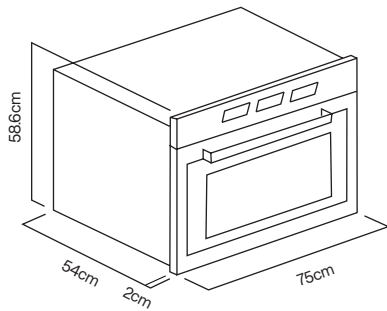

INSTALACIÓN: EMPOTRAR

Horno eléctrico 75 cm
Cristal negro
Grill eléctrico
Ventilador de Convección
Luz interior
Temporizador digital
Puerta de triple cristal removible

Funciones de cocinado:
8

Capacidad:
80 lts

Funcionamiento electrico:
220 V / 60 Hz