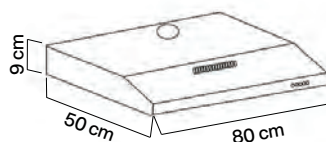

Campana bajo alacena

80 cm

Iluminacion Led

Push Button

Acero inoxidable

Filtro de aluminio lavables

Filtros de carbón activo

Motor de turbina 100W

3 velocidades

Capacidad de extracción:

450 m3/hr

FUNCIONAMIENTO

Funcionamiento electrico: 110-120 V / 60 Hz