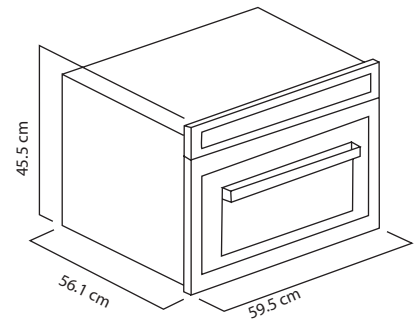

Cava de vinos
45 cm

Panel de control touch
3 estantes extraíbles de
madera
Apertura lateral en puerta
Nivel sonoro 420 dB
Control de temperatura de
4° a 18° c ó 39° -a 64° F
Luz Led interior

Capacidad:
24 botellas/60L

Funcionamiento Eléctrico:
220/60hz

Medida:
60x45

Empotre:
56.5x45x55 cm