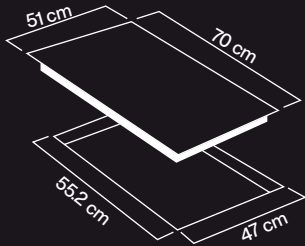

Parrilla 70 cm

5 zonas a gas
Encendido electrónico
incorporado en perillas
Parrillas de hierro forjado
Vidrio templado de 8mm
Perillas metálicas

Sistema de seguridad con:
Termopar

Funcionamiento eléctrico:
127 V / 60 Hz