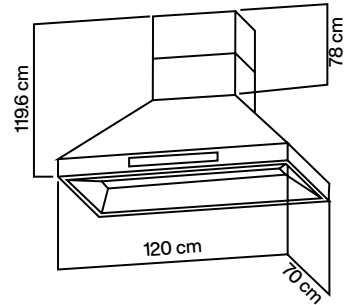

PWRH36
$19,969

CAMPANA EXTRACTORA
PROFESIONAL PARED 36"

Acero inoxidable
Filtro tipo baffle
Iluminación Led
Motor doble turbina
Controles digitales
Cubreducto 2 x 400
Tipo de acero: AISI 304

Capacidad de extracción:
850 m³ / h

Funcionamiento eléctrico:
127 V / 60 HZ