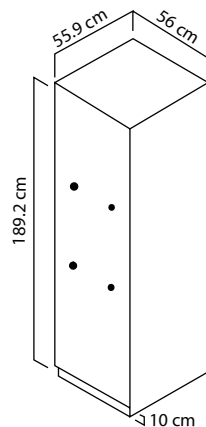

Refrigerador Panelable 60cm

Capacidad 306L
Interior color gris
De fácil movimiento e instalación
No Frost
Compresor inverter de alta eficiencia
Sistema de enfriamiento Multi air flow
Display Led digital
Función enfriamiento rápido y vacaciones
4 repisas de cristal y 3 cajones
4 racks en puerta
Medidas: alto 1892mm, ancho 559mm y profundidad 560mm
Funcionamiento 120V - 60Hz