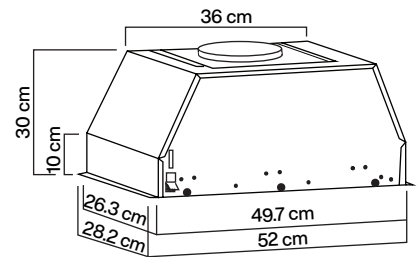

Campana integrada pared
52 cm

Filtros de de acero tipo Baffle
Filtros de carbón activo
3 velocidades
Lámpara LED 2w*2
Tipo de acero: AISI 304

Capacidad de extracción:
800 m3/hr

Material:
Acero inoxidable

Motor:
Doble turbina

Funcionamiento eléctrico:
127 V / 60 Hz