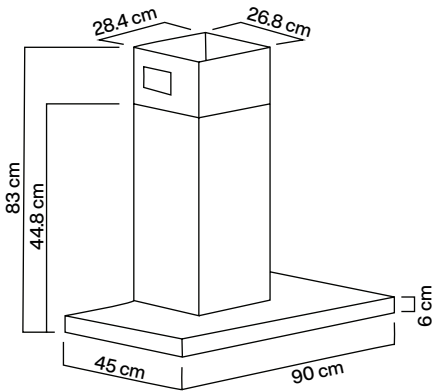

Campana decorativa pared
90 cm

Iluminación Led 1 * 8 W
Control Touch
Control por Gestos
Filtros de aluminio lavables
Filtros de Carbón
Incluye cable tipo uso rudo 3 x 14
Incluye clavija polarizada
Motor único 1 x 200 W
Tipo de acero: AISI 304

Capacidad de extracción:
800 m3/hr

Material:
Acero inoxidable AISI 304

Funcionamiento eléctrico:
110 - 120 V / 60 Hz