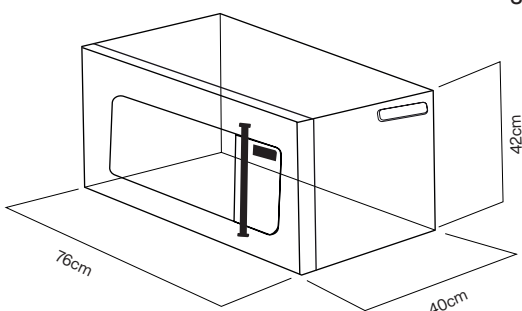

Potencia:
1000Watts / 10 niveles

Funcionamiento eléctrico:
127 V / 60 Hz

Medida:
30 pulgadas

Precios y características sujetos a cambio sin previo aviso, no incluyen IVA.
Precios en pesos MXN. El producto físico puede variar de la imagen.