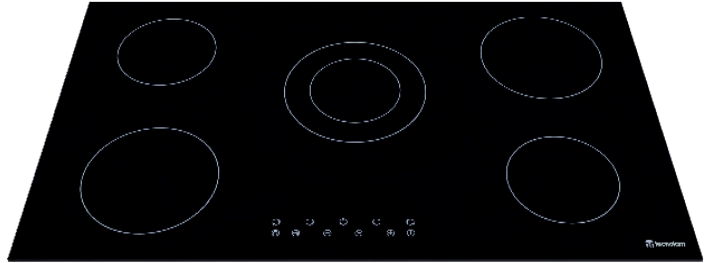

TCH90.NE
$9,629