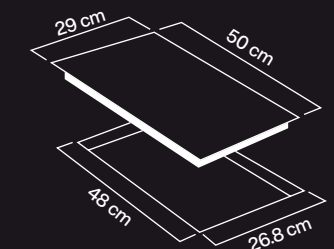

Parrilla de inducción 30 cm

2 zonas de cocción
Zona de calentamiento flexible
Vidrio Ceramico
Controles de mando touch
9 niveles de temperatura +
boost

Indicador de calor residual
Detector de utensilios FLEX
Timer digital 099 min

Potencia:
3600w

Sistema de seguridad con:
Bloqueo

Funcionamiento eléctrico:
220V / 60 Hz