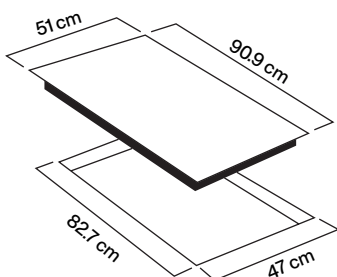

Parrilla 90 cm

5 zonas a gas
Encendido electrónico
incorporado en perillas
Parrillas de hierro forjado
Perillas metálicas
Tipo de acero: **AISI 304**

Sistema de seguridad con:
Termopar

Funcionamiento eléctrico:
127 V / 60 Hz