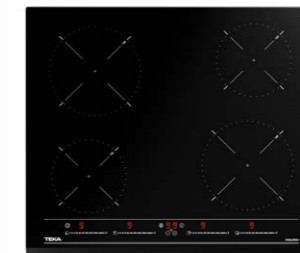

PRECIO: $14,568

TOTAL IZC 64010 MSS BK

Código: 112520025
EAN: 8434778017137

- Vitrocerámica de inducción
- Cristal vitrocerámico biselado frontal Quartzium Ceran®
- Touch Control Multislíder con sensores acústicos
- Bloqueo de seguridad individual para cada quemador
- Función STOP & GO y Power Plus
- Programación del tiempo de cocción hasta 99 minutos con alarma
- Energía eléctrica: 220-240v/50-60Hz

MEDIDAS EXTERIORES
Alto 58mm Ancho 600mm Profundo 510mm