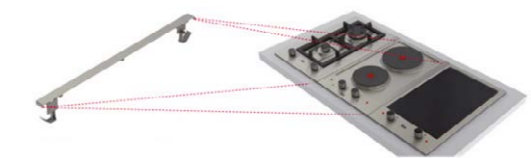

PRECIO: $947

MAESTRO JUNCTION KIT EFX

Código: 40204395
EAN: 8421152156001

- Kit de unión para parrillas EFX
- Aluminio
- Puedes conectar varios modulares o una parrilla de gas EFX con un modular