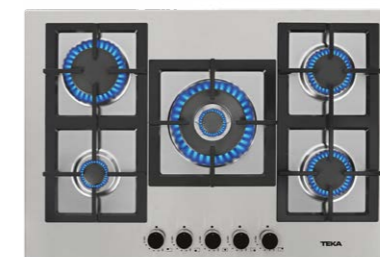

PRECIO: $11,551

MAESTRO EFX 70.1 5G AI AL DR CI

Código: 40211501
EAN: 8421152158722

- Cocción a gas
- Acero inoxidable
- Parrillas de hierro fundido
- Soporte wok
- 5 Quemadores de alta eficiencia (39,240 BTU)
- Seguridad por termopar integrada en cada quemador
- Encendido electrónico integrado en cada perilla
- Energía eléctrica: 127v/60Hz

MEDIDAS EXTERIORES

Alto 45mm Ancho 750mm Profundo 510mm