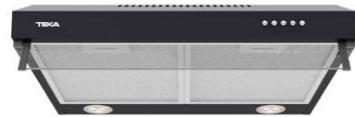

Parrilla con 5 quemadores de alta eficiencia

MEDIDAS EXTERIORES
Alto 53mm Ancho 760mm Profundo 520mm

NUEVO Minimo de compra: 10 piezas

Duetto Crystal 60

Potente campana empotrable de 3 velocidades

MEDIDAS EXTERIORES
Alto 135mm Ancho 598mm Profundo 480mm

Código: 112750011
EAN: 8434778029062 **PRECIO: \$6,163**

Parrilla con 4 quemadores de alta eficiencia

MEDIDAS EXTERIORES
Alto 53mm Ancho 600mm Profundo 510mm

Minimo de compra: 9 piezas

Duetto Deluxe 75

Potente campana empotrable de 3 velocidades