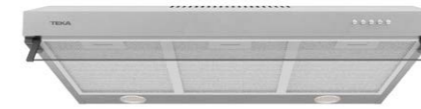

Código: 112750011
EAN: 8434778029062 **PRECIO: \$6,163**

Parrilla con 4 quemadores de alta eficiencia

MEDIDAS EXTERIORES
Alto 53mm Ancho 600mm Profundo 510mm

Minimo de compra: 9 piezas

Duetto Deluxe 75

Potente campana empotrable de 3 velocidades