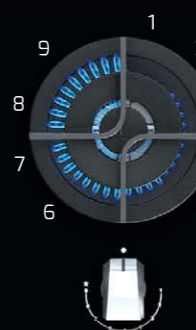

DOMINA LA FLAMA

Cocina tradicional con la última tecnología. ¡Todo en uno!

- **Nivel 1:**
  - Mantener caliente
- **Nivel 2 al 3:**
  - Derrretir
  - Baño María
- **Nivel 3 al 5:**
  - Pasta
  - Hervir papas
  - Vegetales
- **Nivel 6 al 7:**
  - Freír en sartén
  - Cocinar a fuego lento
- **Nivel 8 al 9:**
  - Quick Boiling (Ebullición rápida)
  - Freír

Combina las ventajas y la estética del vidrio con la estabilidad y resistencia de la cerámica

- Gran resistencia al choque termico
- Alta resistencia a impactos
- Elevada resistencia química

THE HYBRID

Lo mejor de los dos mundos

Un nuevo concepto de parrilla mixta para tu cocina que combina gas e inducción.

Exact Flame

Con ExactFlame puedes controlar fácilmente la intensidad de la flama con la mayor precisión

MultiSlider

Con MultiSlider, puedes elegir la potencia que desees de manera independiente en cada zona de cocción de inducción.