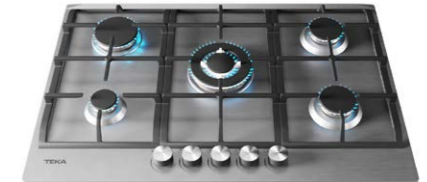

MEDIDAS EXTERIORES
Alto 135mm Ancho 798mm Profundo 480mm

Código: 112750010
EAN: 8434778029055 **PRECIO: $6,637**

Parrilla con 5 quemadores de alta eficiencia