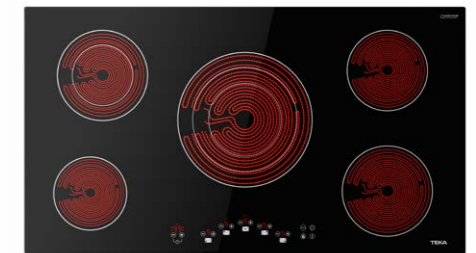

MAESTRO AFF 87601 MST BK

Código: 112730000
EAN: 8434778024982

- Vitrocerámica de inducción MasterSense Air con extractor integrado
- Cristal vitrocerámico biselado frontal Quartzium Ceran®
- Touch Control Multislíder con sensores acústicos
- 9 niveles de potencia
- 4 zonas de cocción + 2 Flex combinadas
- Funciones especiales de cocinado: Fuego lento, derretir, pochar, confitar, mantener caliente, parrilla, plancha y fritura
- 9 velocidades de extracción + intensiva
- Filtros metálicos de 12 capas y depósito de grasa extraíble
- Capacidad de extracción máxima: 627m³/h
- Energía eléctrica: 220-240v/50-60Hz

MEDIDAS EXTERIORES
Alto 219mm Ancho 800mm Profundo 510mm

PRECIO: \$14,568

TOTAL IZC 64010 MSS BK

Código: 112520025
EAN: 8434778017137

- Vitrocerámica de inducción
- Cristal vitrocerámico biselado frontal Quartzium Ceran®
- Touch Control Multislíder con sensores acústicos
- Bloqueo de seguridad individual para cada quemador
- Función STOP & GO y Power Plus
- Programación del tiempo de cocción hasta 99 minutos con alarma
- Energía eléctrica: 220-240v/50-60Hz

MEDIDAS EXTERIORES
Alto 58mm Ancho 600mm Profundo 510mm

PRECIO: \$20,516

TOTAL TZ 951 BK

Código: 112530006
EAN: 8434778018080

- Vitrocerámica eléctrica
- Cristal vitrocerámico biselado frontal Quartzium Ceran®
- Touch Control con sensores acústicos
- Bloqueo de seguridad
- Programación del tiempo de cocción hasta 99 minutos con alarma acústica
- Función cronometro con alarma acústica
- Función Power Plus
- Función STOP & GO
- Función mantenimiento de calor
- Energía eléctrica: 220-240v/50-60Hz