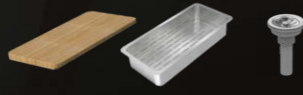

Accesorios