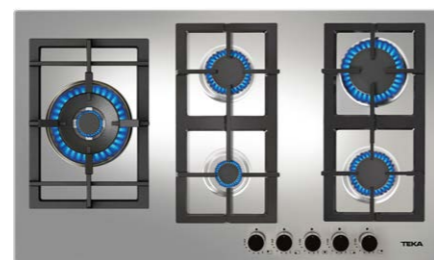

PRECIO: $18,103

MAESTRO GZC 95320 XBB

Código: 112570068
EAN: 8434778006926

- Vitrocerámica a gas
- Cristal vitrocerámico biselado frontal Quartzium Ceran®
- Parrillas de hierro fundido
- ExactFlame (control preciso de la flama)
- 5 Quemadores de alta eficiencia con 9 niveles de potencia (37,362 BTU)
- Seguridad por termopar integrada en cada quemador
- Encendido electrónico integrado en cada perilla
- Energía eléctrica: 120v/60Hz

MEDIDAS EXTERIORES

Alto 50mm Ancho 900mm Profundo 510mm

PRECIO: $15,344

MAESTRO GZC 85330 XBB

Código: 112570058
EAN: 8434778006827

- Vitrocerámica a gas
- Cristal vitrocerámico biselado frontal Quartzium Ceran®
- Parrillas de hierro fundido
- ExactFlame (control preciso de la flama)
- 5 Quemadores de alta eficiencia con 9 niveles de potencia (37,363 BTU)
- Seguridad por termopar integrada en cada quemador
- Encendido electrónico integrado en cada perilla
- Energía eléctrica: 120v/60Hz

MEDIDAS EXTERIORES

Alto 50mm Ancho 750mm Profundo 510mm

PRECIO: $13,103

MAESTRO GZC 64320 XBB

Código: 112570041
EAN: 8434778006339

- Vitrocerámica a gas
- Cristal vitrocerámico biselado frontal Quartzium Ceran®
- Parrillas de hierro fundido
- ExactFlame (control preciso de la flama)
- 4 Quemadores de alta eficiencia con 9 niveles de potencia (32,568 BTU)
- Seguridad por termopar integrada en cada quemador
- Encendido electrónico integrado en cada perilla
- Energía eléctrica: 120v/60Hz

MEDIDAS EXTERIORES

Alto 50mm Ancho 600mm Profundo 510mm

PRECIO: $11,551

MAESTRO EFX 70.1 5G AI AL DR CI LEFT

Código: 40211520
EAN: 8421152158715