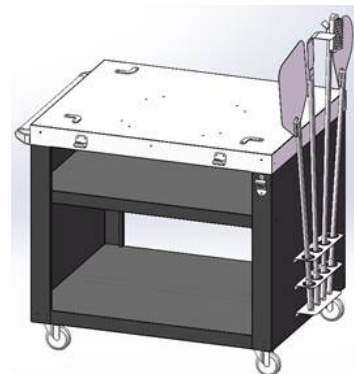

ASADORES (No incluye funda ni instalación)

Modelo	Descripción	Precio (usd + IVA)
C1PZ40WMB	Horno de Pizza duomo 40" negro mate	$3,717
C1PZ40C	Horno de Pizza duomo 40" cobre	$3,717
C1PZ40Y	Horno de Pizza duomo 40" amarillo	$3,717

CARRITO

Modelo	Descripción	Precio (usd + IVA)
C1PZCART	Carrito para horno de pizza 40"	$1,374

ASADORES (No incluye funda ni instalación)

Modelo	Descripción	Precio (usd + IVA)
C1PZ30HMBLP	Horno de Pizza hibrido 30" negro mate LP	$3,676
C1PZ30HRLP	Horno de Pizza hibrido 30" rojo LP	$3,676
C1PZ30HYLP	Horno de Pizza hibrido 30" amarillo LP	$3,676
C1PZ30HMBNG	Horno de Pizza hibrido 30" negro mate NG	$3,676
C1PZ30HRNG	Horno de Pizza hibrido 30" rojo NG	$3,676
C1PZ30HYNG	Horno de Pizza hibrido 30" amarillo NG	$3,676

CARRITO

Modelo	Descripción	Precio (usd + IVA)
C1PZHCart	Carrito para horno de pizza hibrido 30"	$762

KITS DE CONVERSIÓN, REGULADORES

Modelo	Descripción	Precio (DlIs sin IVA)