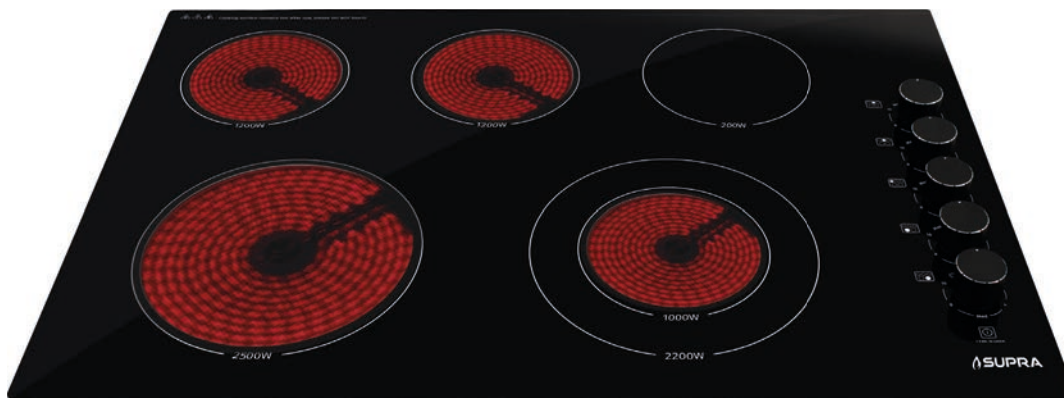

Para garantizar una conexión más segura a tu instalación eléctrica.

VITRO3 **PRODUCTO NUEVO**

Parrilla eléctrica de vitrocerámica empotrable de tres quemadores a 220 Volts para 45 cm (18 pulgadas)

- 1 Zona HeatFit, Adapta la zona de cocción a recipientes más grandes para mayor eficiencia
- 1 Zona jumbo
- 1 Zona estándar

Parrilla: Frente 45 cm, Fondo 51 cm, Alto 5 cm
Empotre: Frente 43 cm, Fondo 49 cm

EL CABLE NO LLEVA CLAVIJA

Para garantizar una conexión más segura a tu instalación eléctrica.

VITRO4

Parrilla eléctrica de vitrocerámica empotrable de cuatro quemadores de 220 Volts para 60 cm (23 pulgadas)

VITRO5 **PRODUCTO NUEVO**

Parrilla eléctrica de vitrocerámica empotrable de cinco quemadores de 220 V para 76 cm (30 pulgadas)

- Panel con perillas LiveResponse
- 11 Niveles de potencia
- 5 Zonas de cocción:
- 1 Zona **HeatFit**, Adapta la zona de cocción a recipientes más grandes
- 1 Zona jumbo
- 2 Zonas estándar
- 1 Zona **KEEP WARM ZONE** mantiene los alimentos calientes antes de servirlos