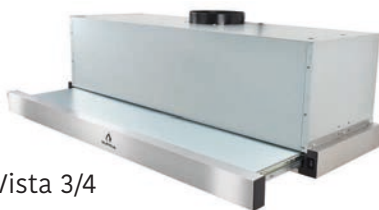

Vista 3/4

ALLEGRA 90

Campana extractora telescópica color negro para 90 cm (35 pulgadas)

- Diseño discreto y compacto, ideal para espacios pequeños
- 2 niveles de extracción
- **SilentTechnology**, bajo nivel de ruido
- Filtros removibles y fáciles de limpiar
- Aumenta la zona de extracción gracias a su fuente extensible

Campana: Frente 90 cm, Fondo 48.5 cm, Alto 29 cm