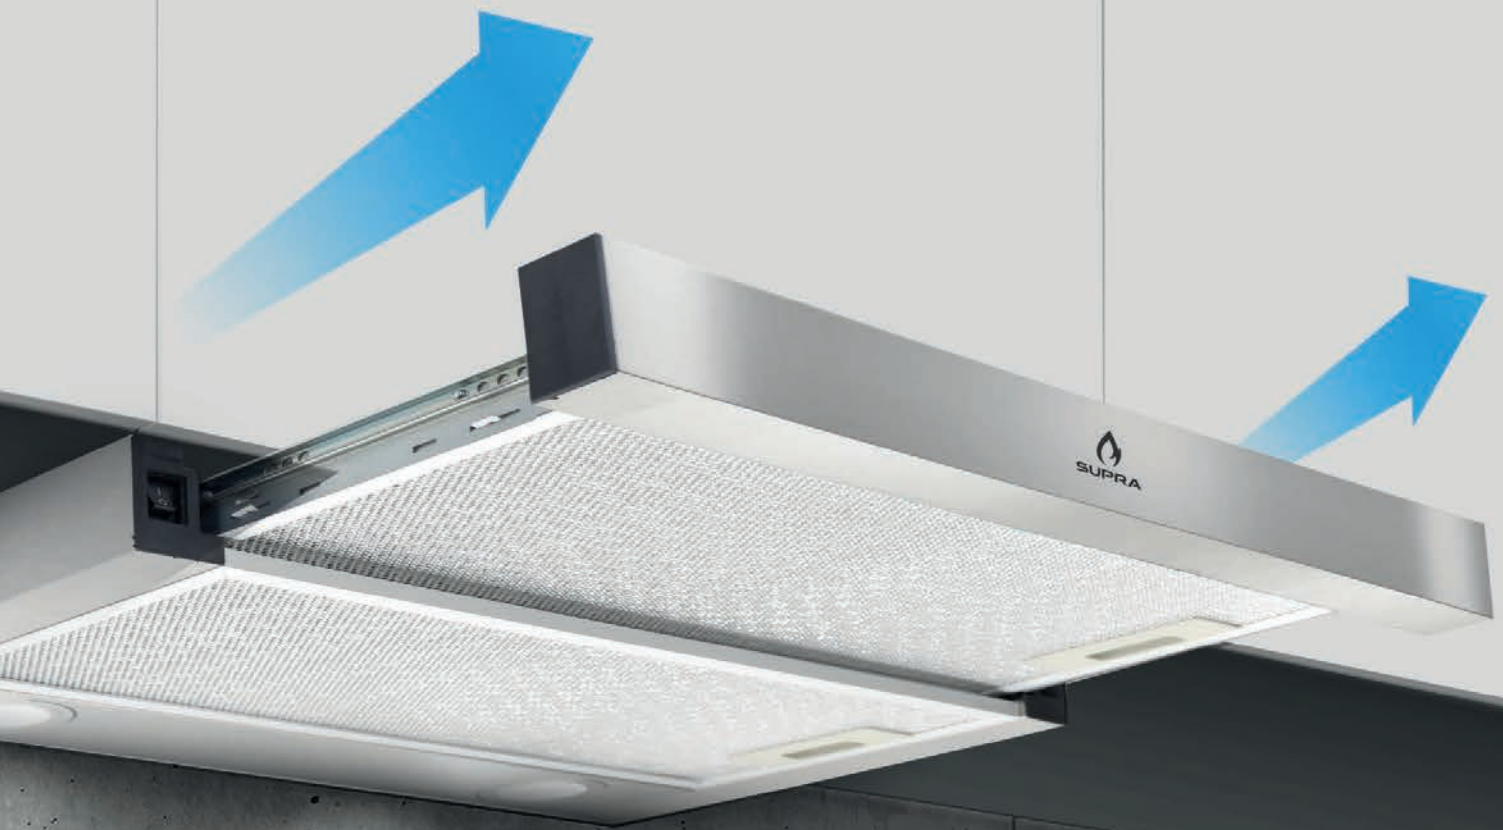

CAMPANAS TELESCÓPICAS