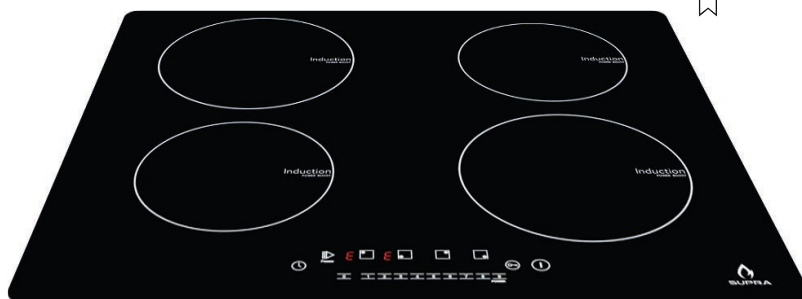

- Dos zonas **LIMITLESS**. Combina dos quemadores y amplía la zona de cocinado.
- Una zona jumbo

Parrilla: Frente 45 cm, Fondo 51 cm, Alto 6 cm
Empotre: Frente 43 cm, Fondo 49 cm

Dos zonas **LIMITLESS**.
Combina dos quemadores y amplía la zona de cocinado.

INDUCCIÓN, LA EVOLUCIÓN DEL FUEGO

4Q-IN

Parrilla de inducción magnética empotrable de cuatro quemadores de 110 Volts para 60 cm (24 pulgadas)

Parrilla: Frente 59 cm, Fondo 52 cm, Alto 6 cm
Empotre: Frente 56.5 cm, Fondo 49.5 cm