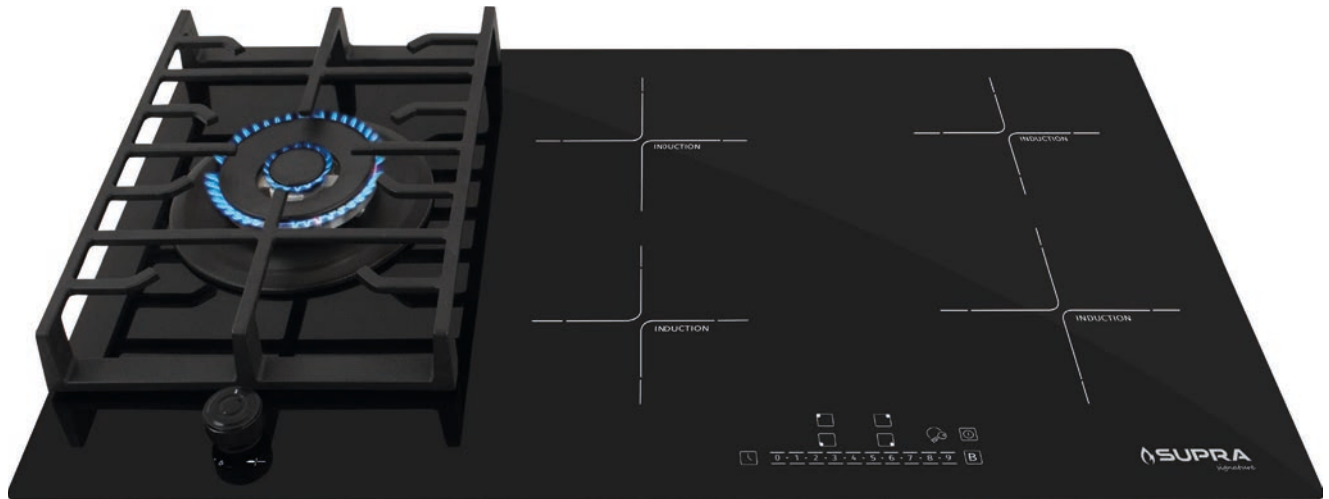

EL PODER DEL GAS, LA PRACTICIDAD DE LA ELECTRICIDAD