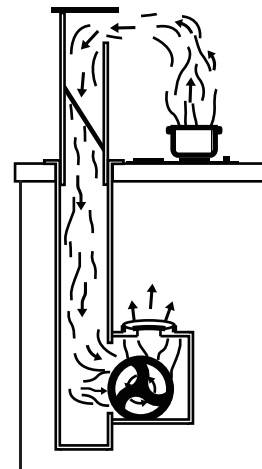

STARGAZE **PRODUCTO NUEVO**

Campana extractora empotrable tipo telescópica vertical de 87 cm (34 pulgadas)

- Campana telescópica con sistema **SoftLift**, oculta el extractor cuando no lo necesitas manteniendo en la cocina un diseño limpio y minimalista
- Elegante panel de cristal con botones touch retroiluminados
- Tres niveles de extracción
- Sistema **SilentTechnology**, bajo nivel de ruido

Campana: Frente 86.8 cm, Fondo 42.5 cm, Alto 94.2 cm

VISTA LATERAL
FUNCIONAMIENTO