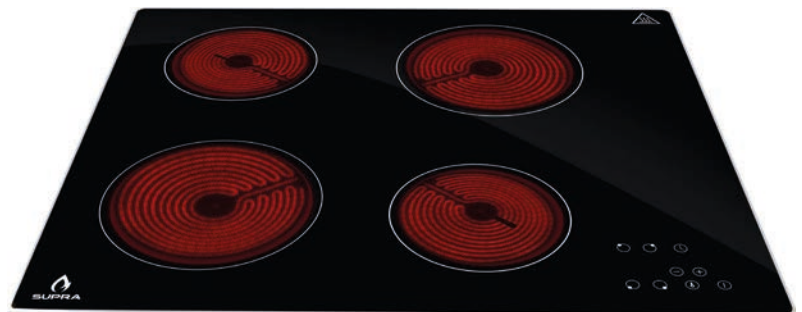

VITRO4

Parrilla eléctrica de vitrocerámica empotrable de cuatro quemadores de 220 Volts para 60 cm (23 pulgadas)

Parrilla: Frente 59.5 cm, Fondo 52.5 cm, Alto 5 cm
Empotre: Frente 55.5 cm, Fondo 48.5 cm

EL CABLE NO LLEVA CLAVIJA

Para garantizar una conexión más segura a tu instalación eléctrica.