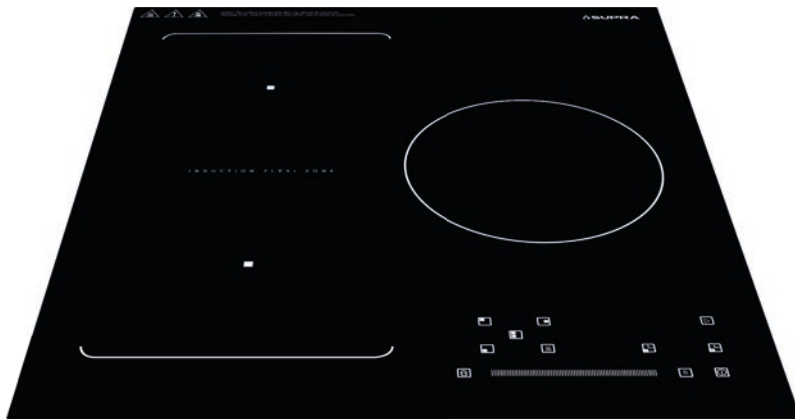

3Q-IN-220 **PRODUCTO NUEVO**

Parrilla de inducción magnética empotrable de 3 quemadores de 220 Volts para 45 cm (18 pulgadas)

- Dos zonas **LIMITLESS**. Combina dos quemadores y amplía la zona de cocinado.
- Una zona jumbo

Parrilla: Frente 45 cm, Fondo 51 cm, Alto 6 cm
Empotre: Frente 43 cm, Fondo 49 cm