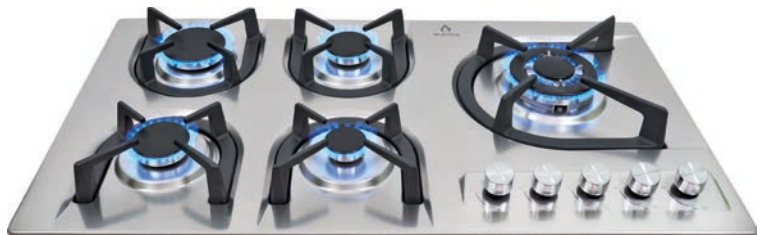

5Q-TM-87

Parrilla de gas empotrable de cinco quemadores de cristal templado acabado espejo para 87 cm (34 pulgadas)
Treccia Mirror

- Sistema de encendido electrónico QuickStart en todos los quemadores

Parrilla: Frente 87 cm, Fondo 52 cm, Alto 12.7 cm
Empotre: Frente 84 cm, Fondo 48 cm

¡ESTA SÍ MIDE 90 cm!

ONIX 90

Parrilla de gas empotrable de cinco quemadores de cristal templado color negro para 90 cm (36 pulgadas)

- Sistema de encendido electrónico QuickStart en todos los quemadores

Parrilla: Frente 90 cm, Fondo 52 cm, Alto 12.5 cm
Empotre: Frente 87 cm, Fondo 48 cm

1 MÁS VENDIDO

5Q-EA

Parrilla de gas empotrable de cinco quemadores de acero inoxidable para 90 cm (36 pulgadas)

- Sistema de encendido electrónico QuickStart en todos los quemadores

Parrilla: Frente 90 cm, Fondo 51 cm, Alto 12.2 cm
Empotre: Frente 87 cm, Fondo 48 cm