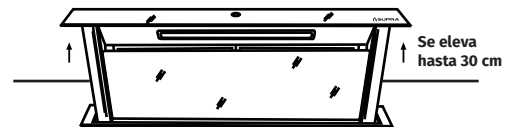

Campana: Frente 86.8 cm, Fondo 42.5 cm, Alto 94.2 cm

VISTA LATERAL
FUNCIONAMIENTO

Vista 3/4

ALLEGRA 60

Campana extractora telescópica de acero inoxidable para 60 cm (24 pulgadas)

- Diseño discreto y compacto, ideal para espacios pequeños
- 2 niveles de extracción
- **SilentTechnology**, bajo nivel de ruido
- Filtros removibles y fáciles de limpiar
- Aumenta la zona de extracción gracias a su fuente extensible