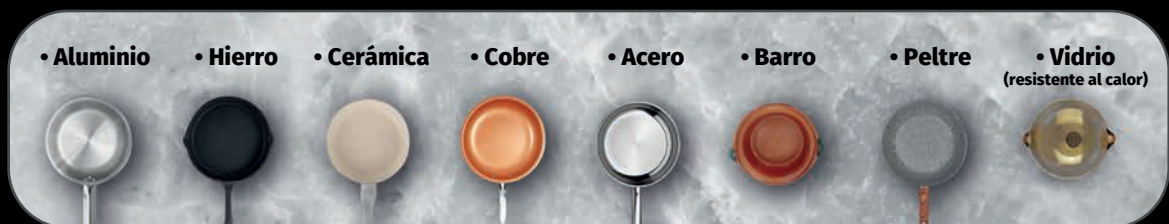

Beneficios:

- Funciona con todos los utensilios de cocina.